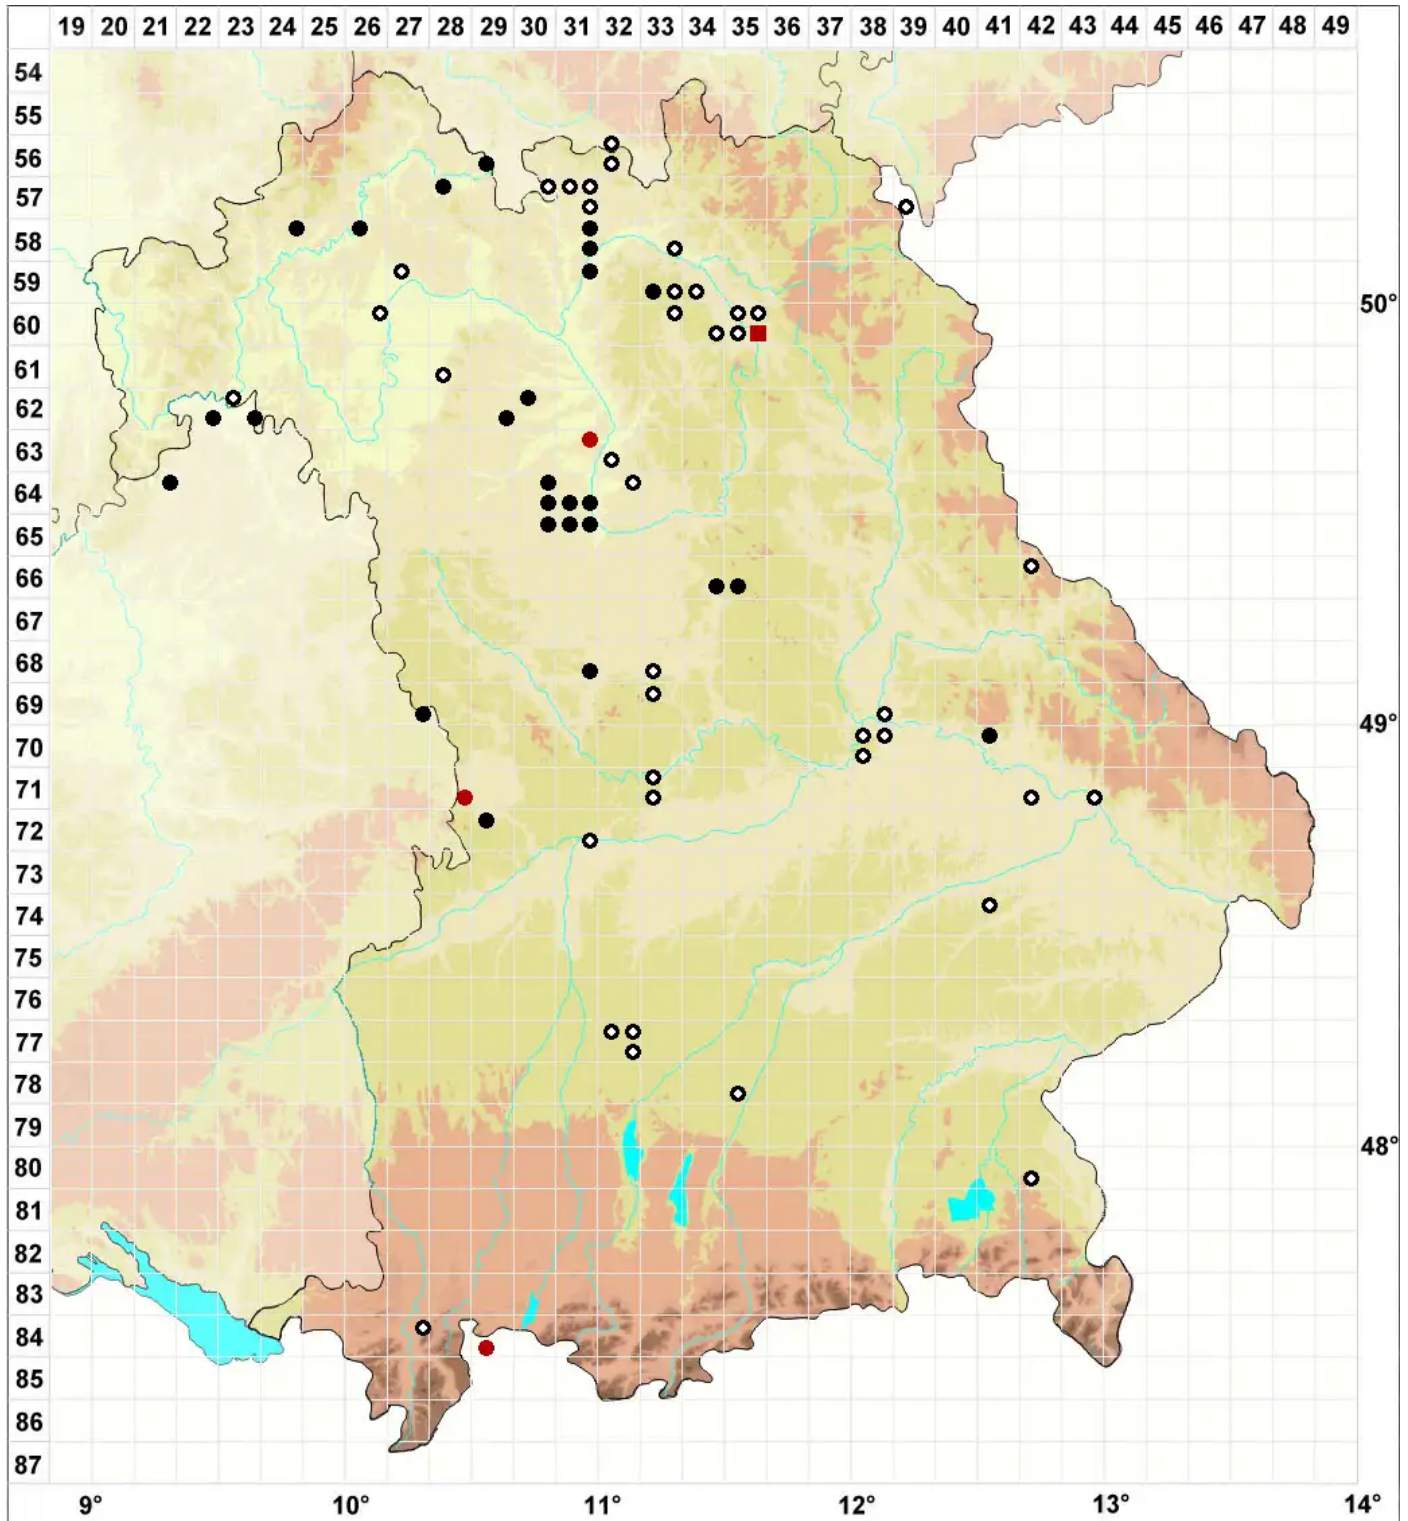

# Acaulon muticum (Hedw.) Müll.Hal.

Stumpfliches Knospenmoos

Legende:

**Symbole:**  
Ausgefülltes Symbol:  
Zeitraum von 1980 bis heute (Aktuelle Angabe)  
Leeres Symbol:  
Zeitraum vor 1980 (Altangabe)  
Quadrat: Herbarbeleg