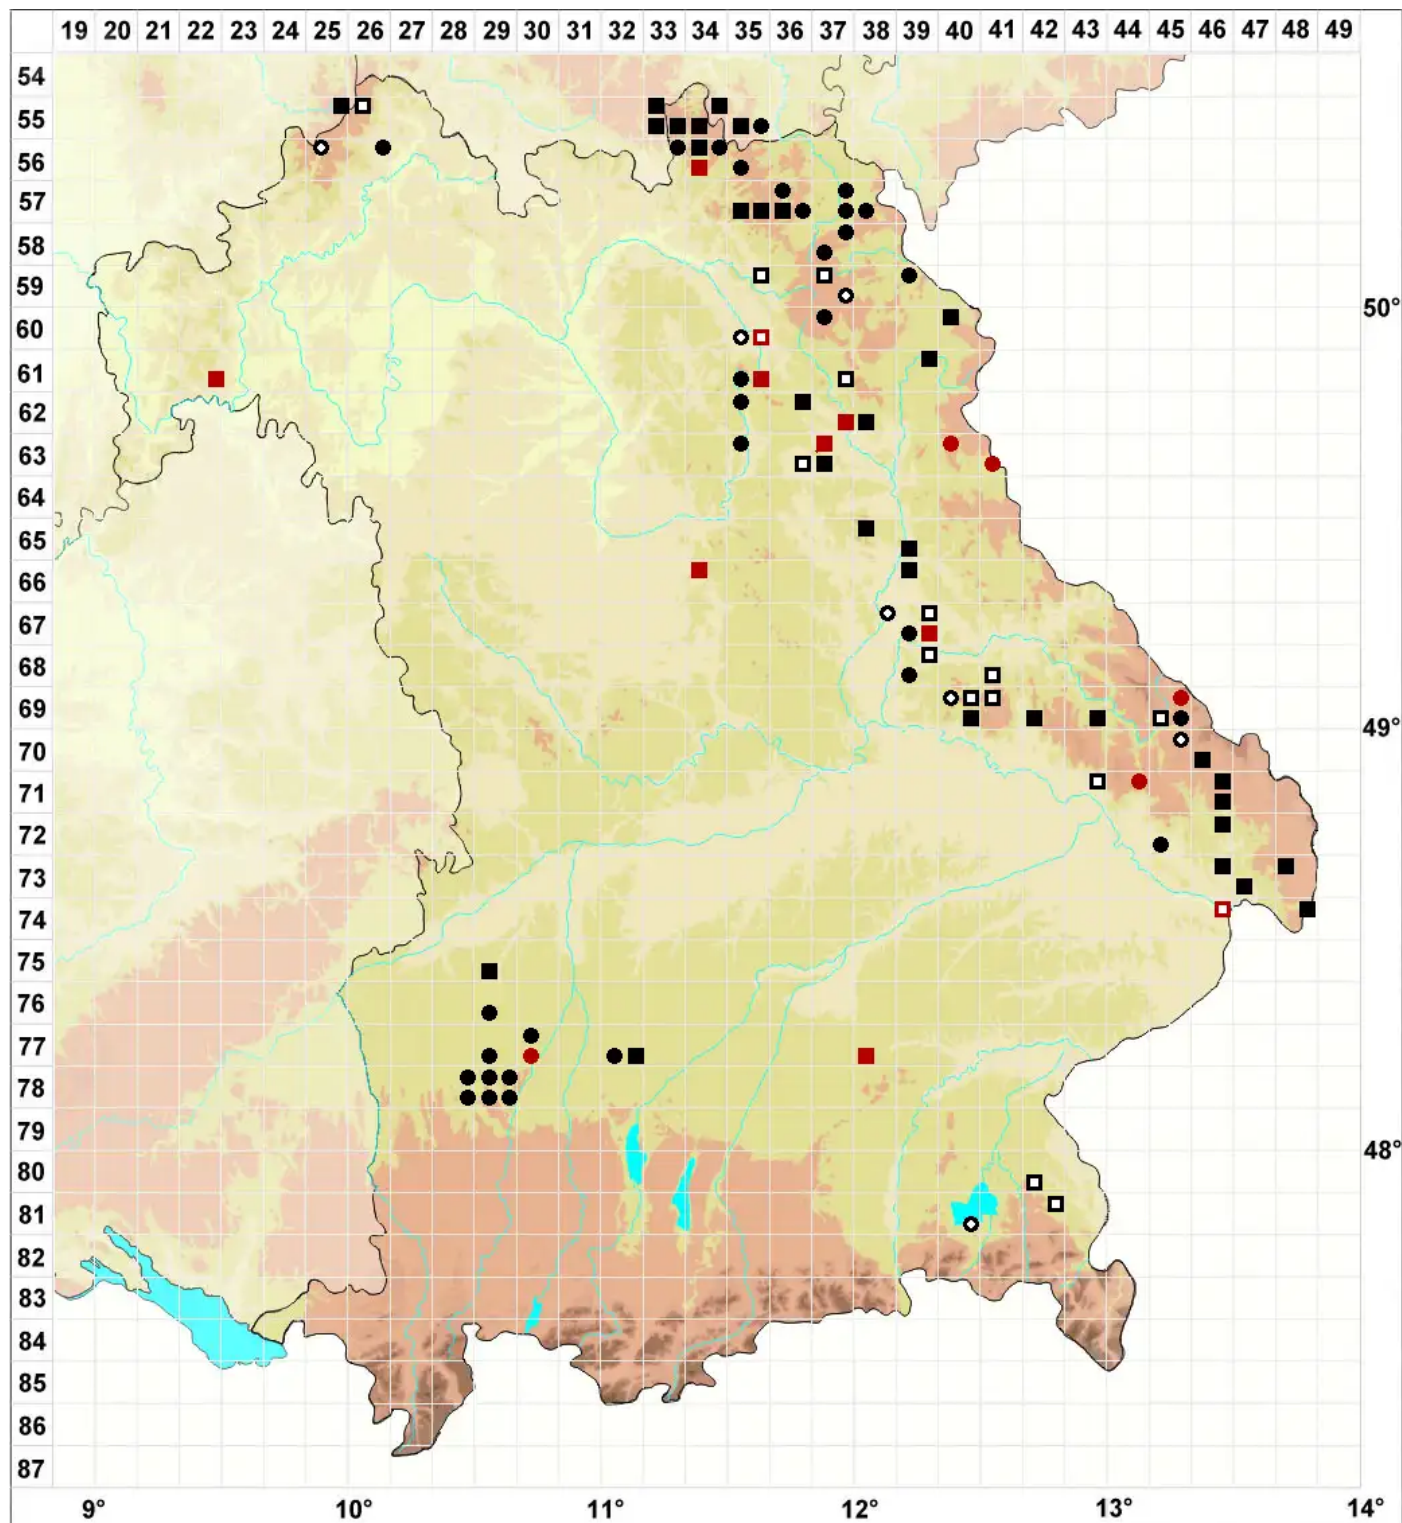

# Cleistocarpidium palustre (Bruch & Schimp.) Ochyra & Bedna

Deckellooses Sumpfseitenköpchenmoos

Legende:

- Symbole:**  
Ausgefülltes Symbol:  
Zeitraum von 1980 bis heute (Aktuelle Angabe)  
Leeres Symbol:  
Zeitraum vor 1980 (Altangabe)  
Quadrat: Herbarbeleg