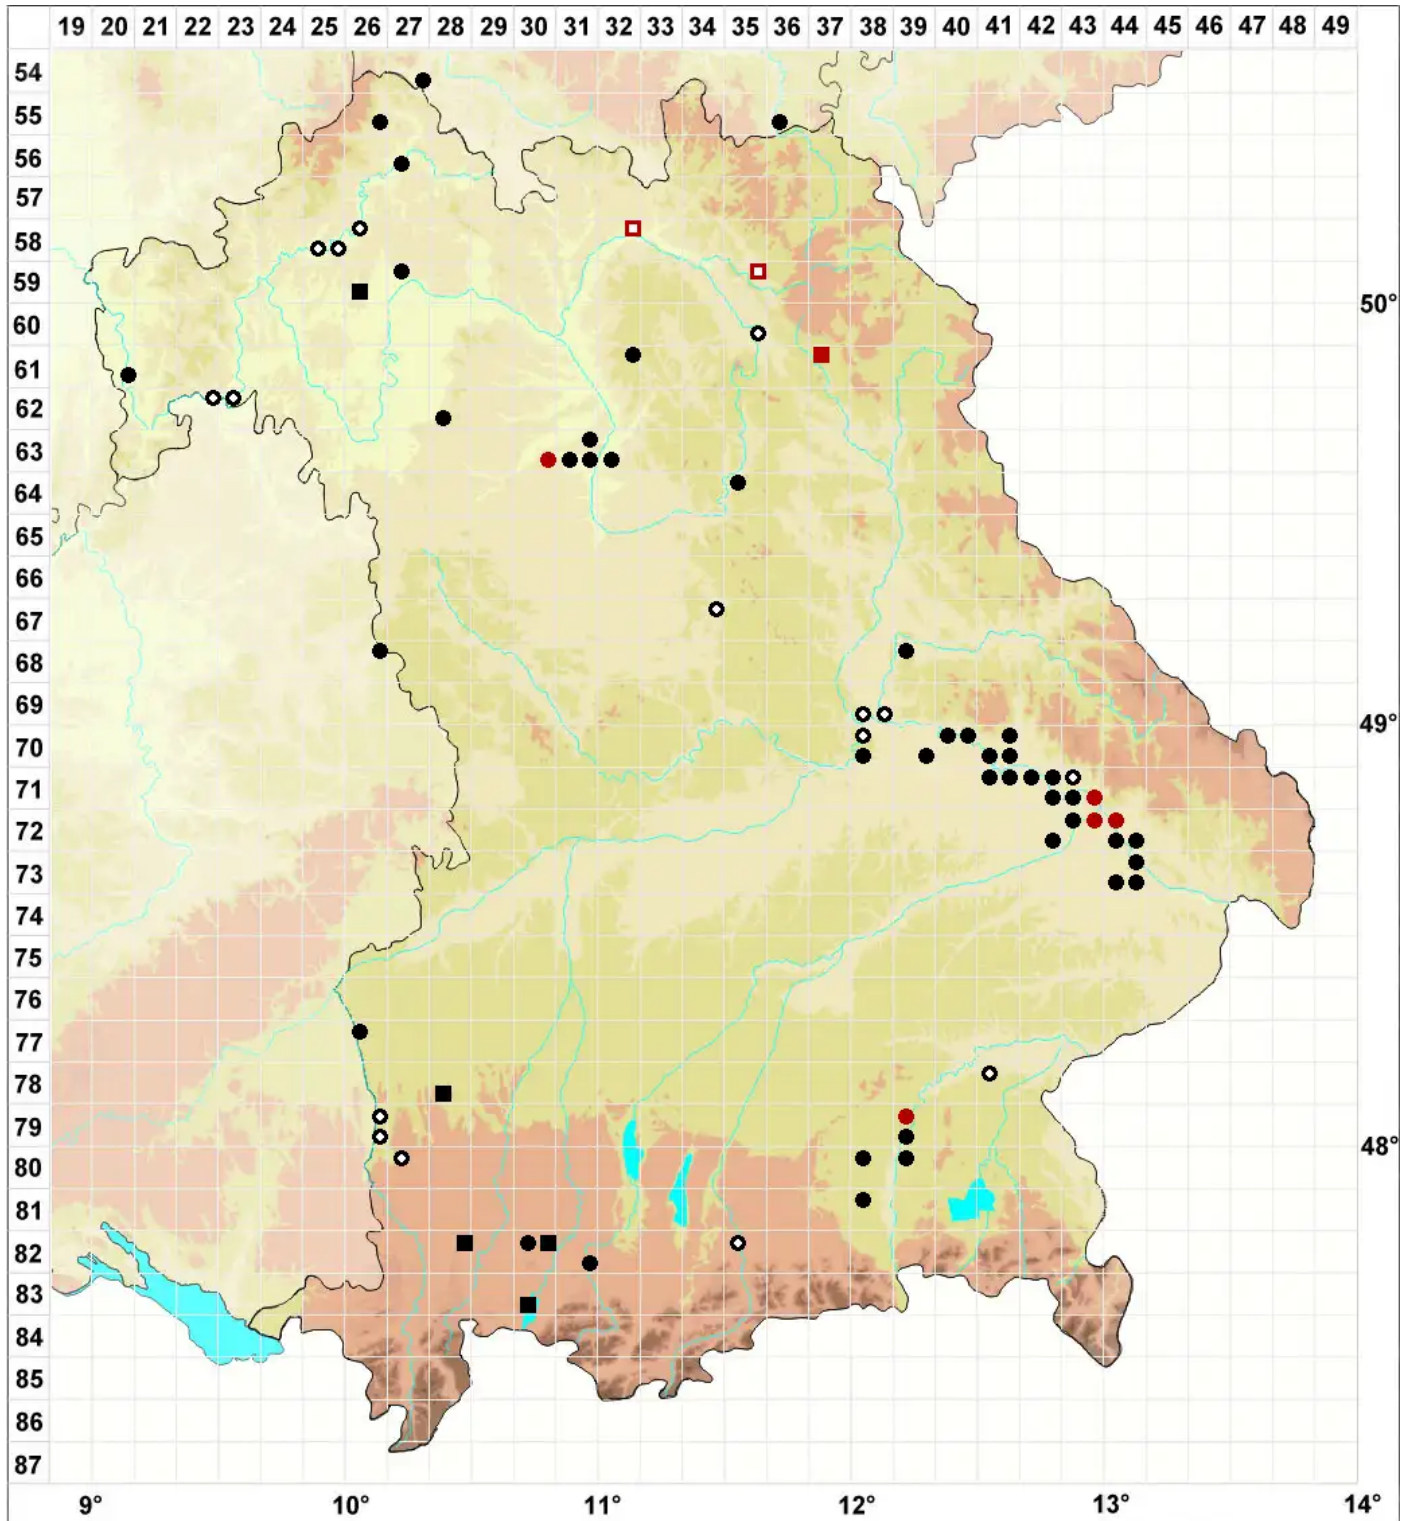

Physcomitrella patens (Hedw.) Bruch & Schimp.

Ausgebreitetes Kleinblasenmützenmoos

Legende:

- Symbole:**
- Ausgefülltes Symbol:
Zeitraum von 1980 bis heute (Aktuelle Angabe)
 - Leeres Symbol:
Zeitraum vor 1980 (Altangabe)
 - Quadrat: Herbarbeleg