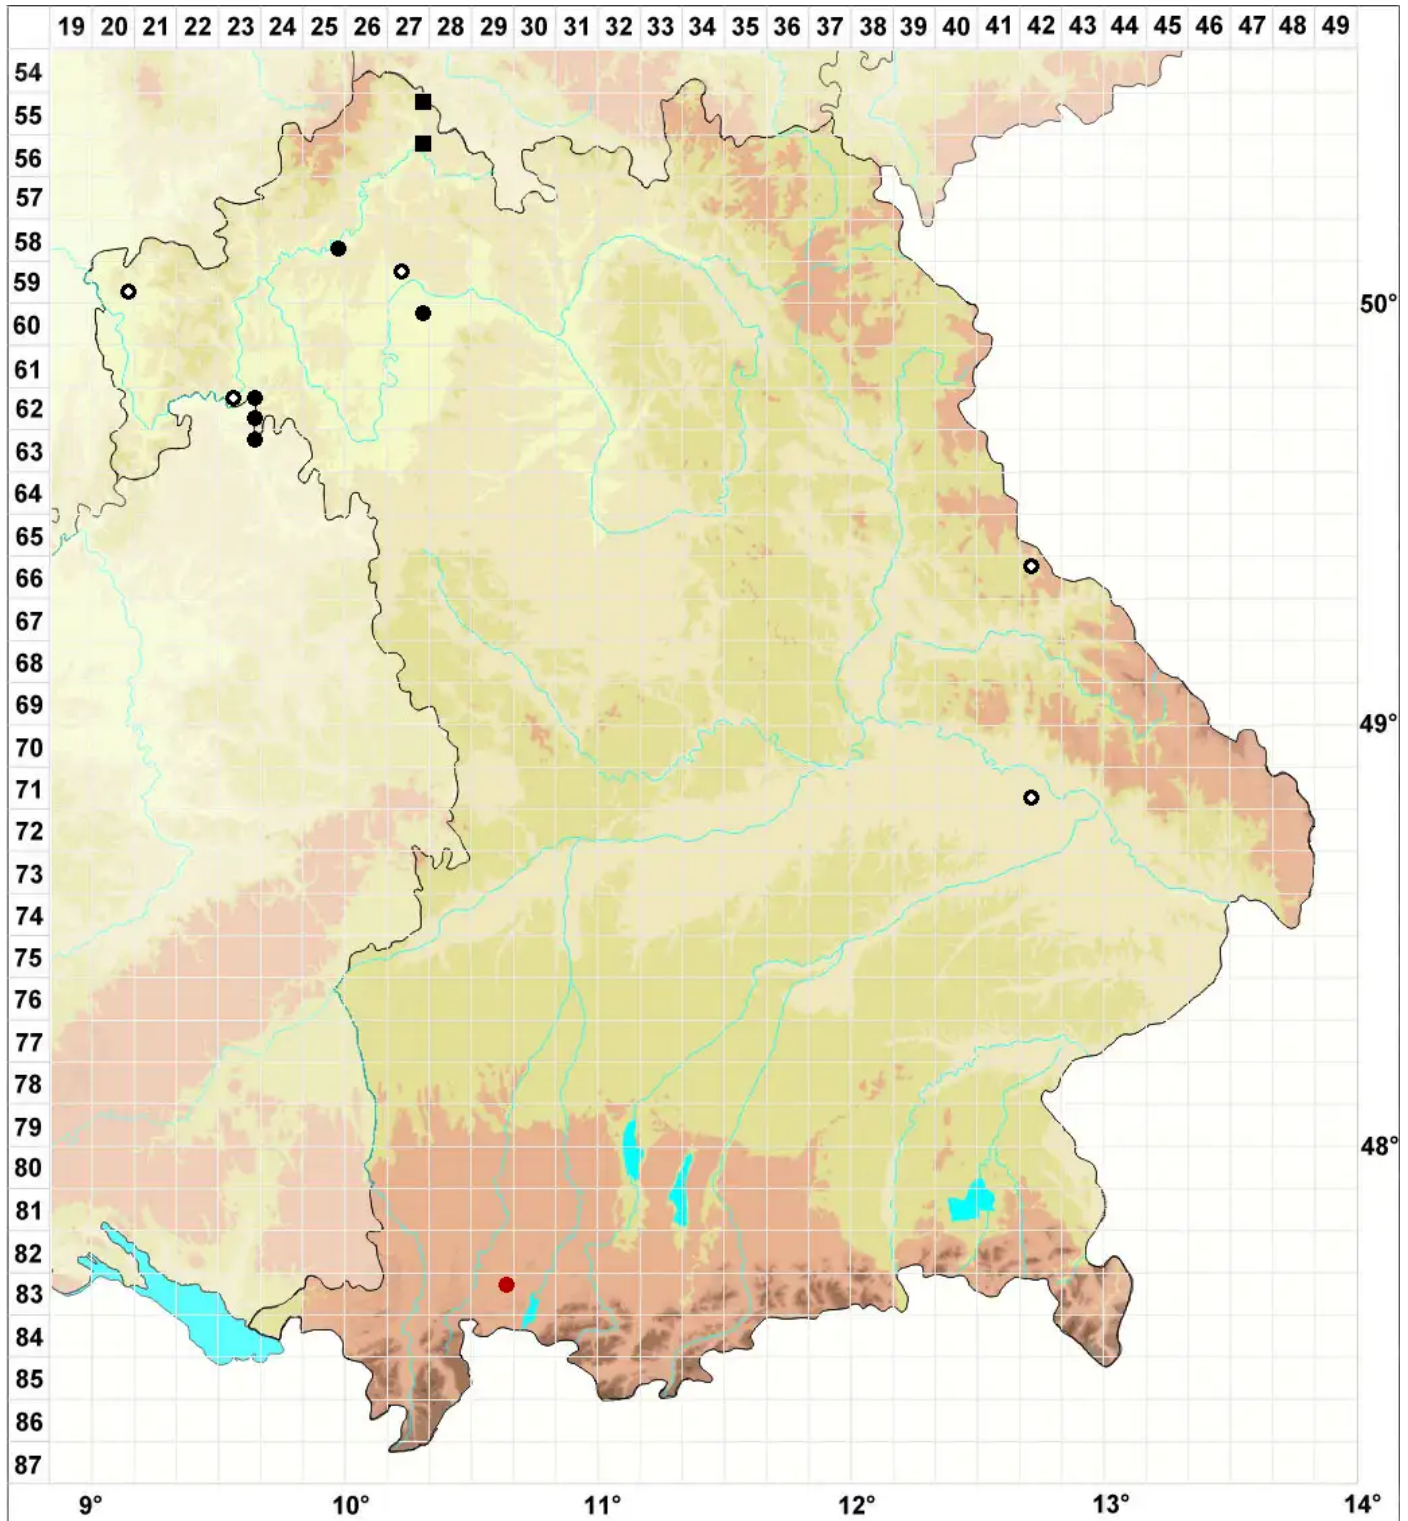

Ephemerum recurvifolium (Dicks.) Boulay

Krummblättriges Tagmoos

Legende:

Symbole:

Ausgefülltes Symbol:
Zeitraum von 1980 bis heute (Aktuelle Angabe)

Leeres Symbol:
Zeitraum vor 1980 (Altangabe)

Quadrat: Herbarbeleg