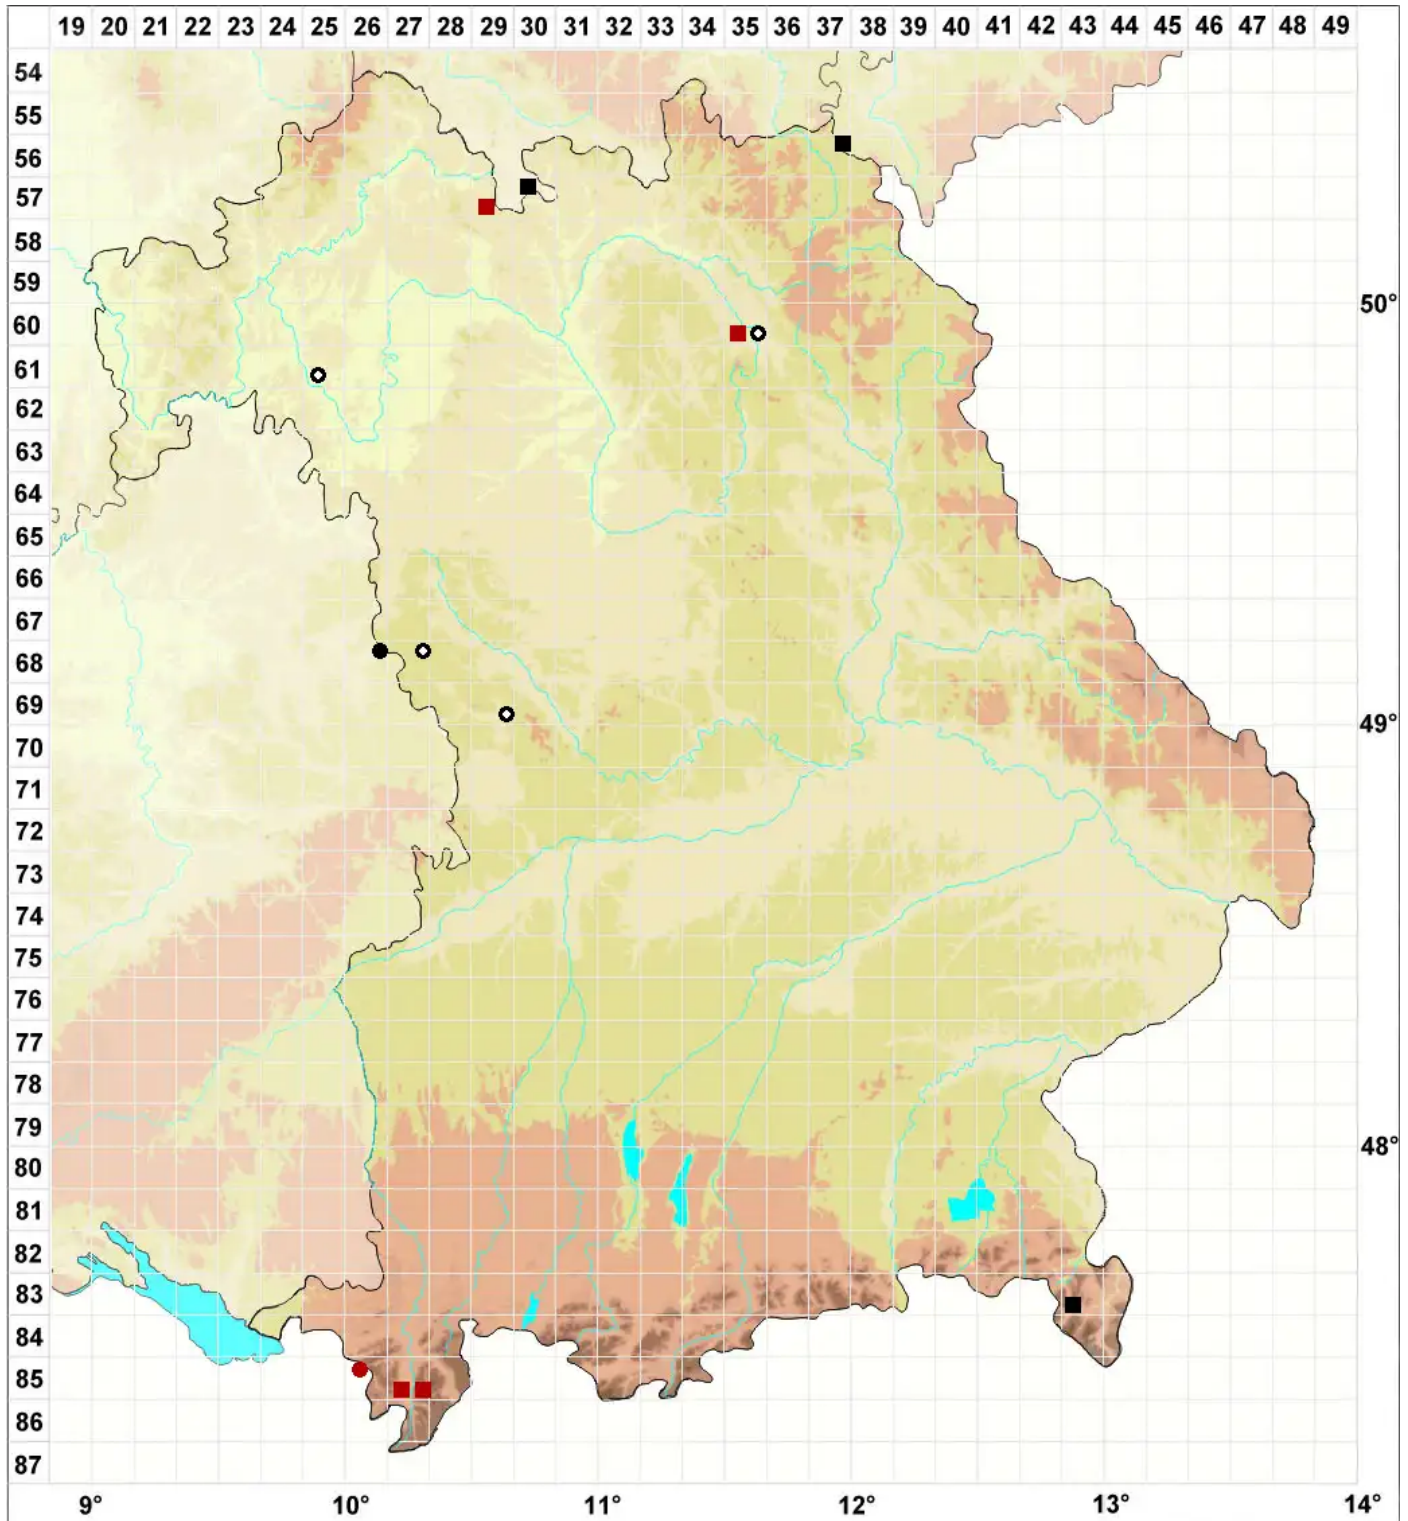

# Weissia rostellata (Brid.) Lindb.

Geschnäbeltes Perlmoos

Legende:

**Symbole:**

Ausgefülltes Symbol:  
Zeitraum von 1980 bis heute (Aktuelle Angabe)

Leeres Symbol:  
Zeitraum vor 1980 (Altangabe)

Quadrat: Herbarbeleg