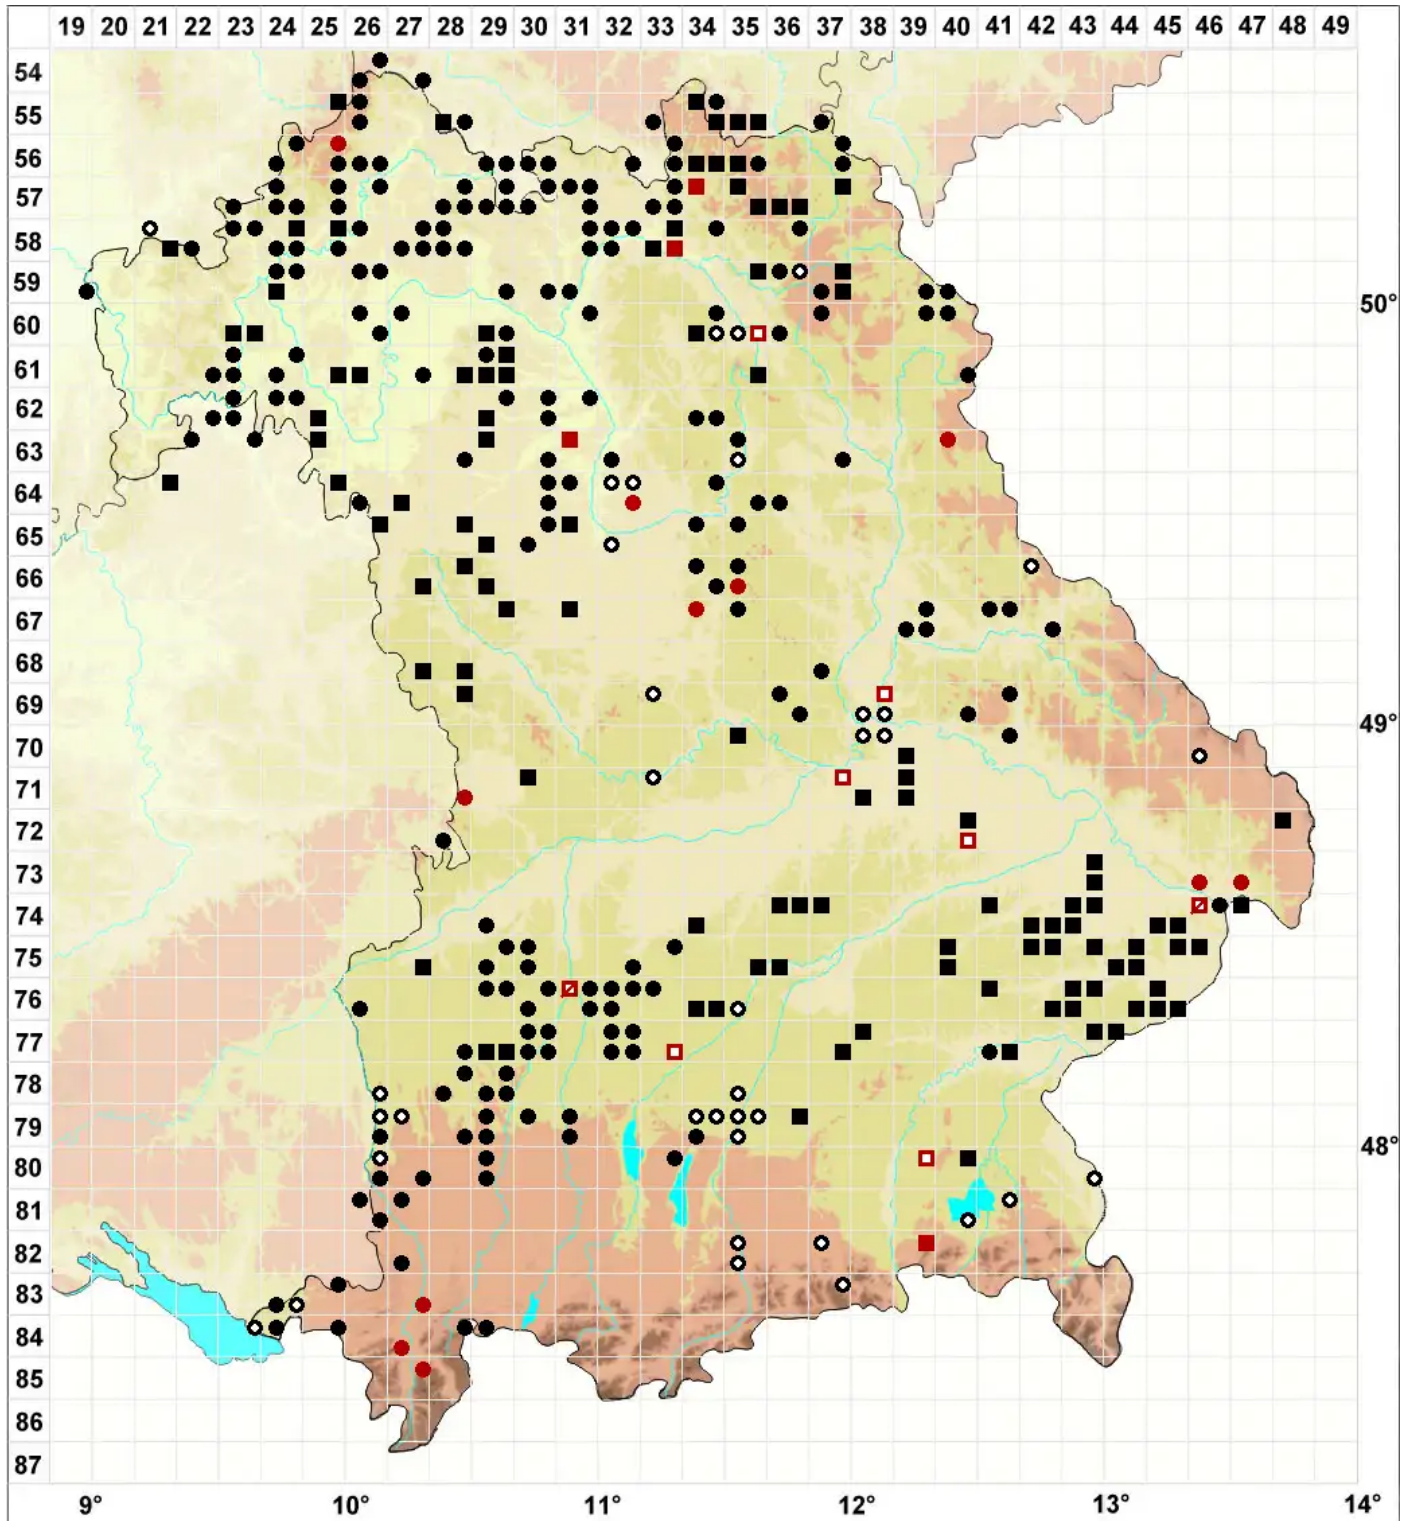

Pleuridium subulatum (Hedw.) Rabenh.

Wechselblättriges Seitenköpfchenmoos

Legende:

Symbole:

Ausgefülltes Symbol:
Zeitraum von 1980 bis heute (Aktuelle Angabe)

Leeres Symbol:
Zeitraum vor 1980 (Altangabe)

Quadrat: Herbarbeleg