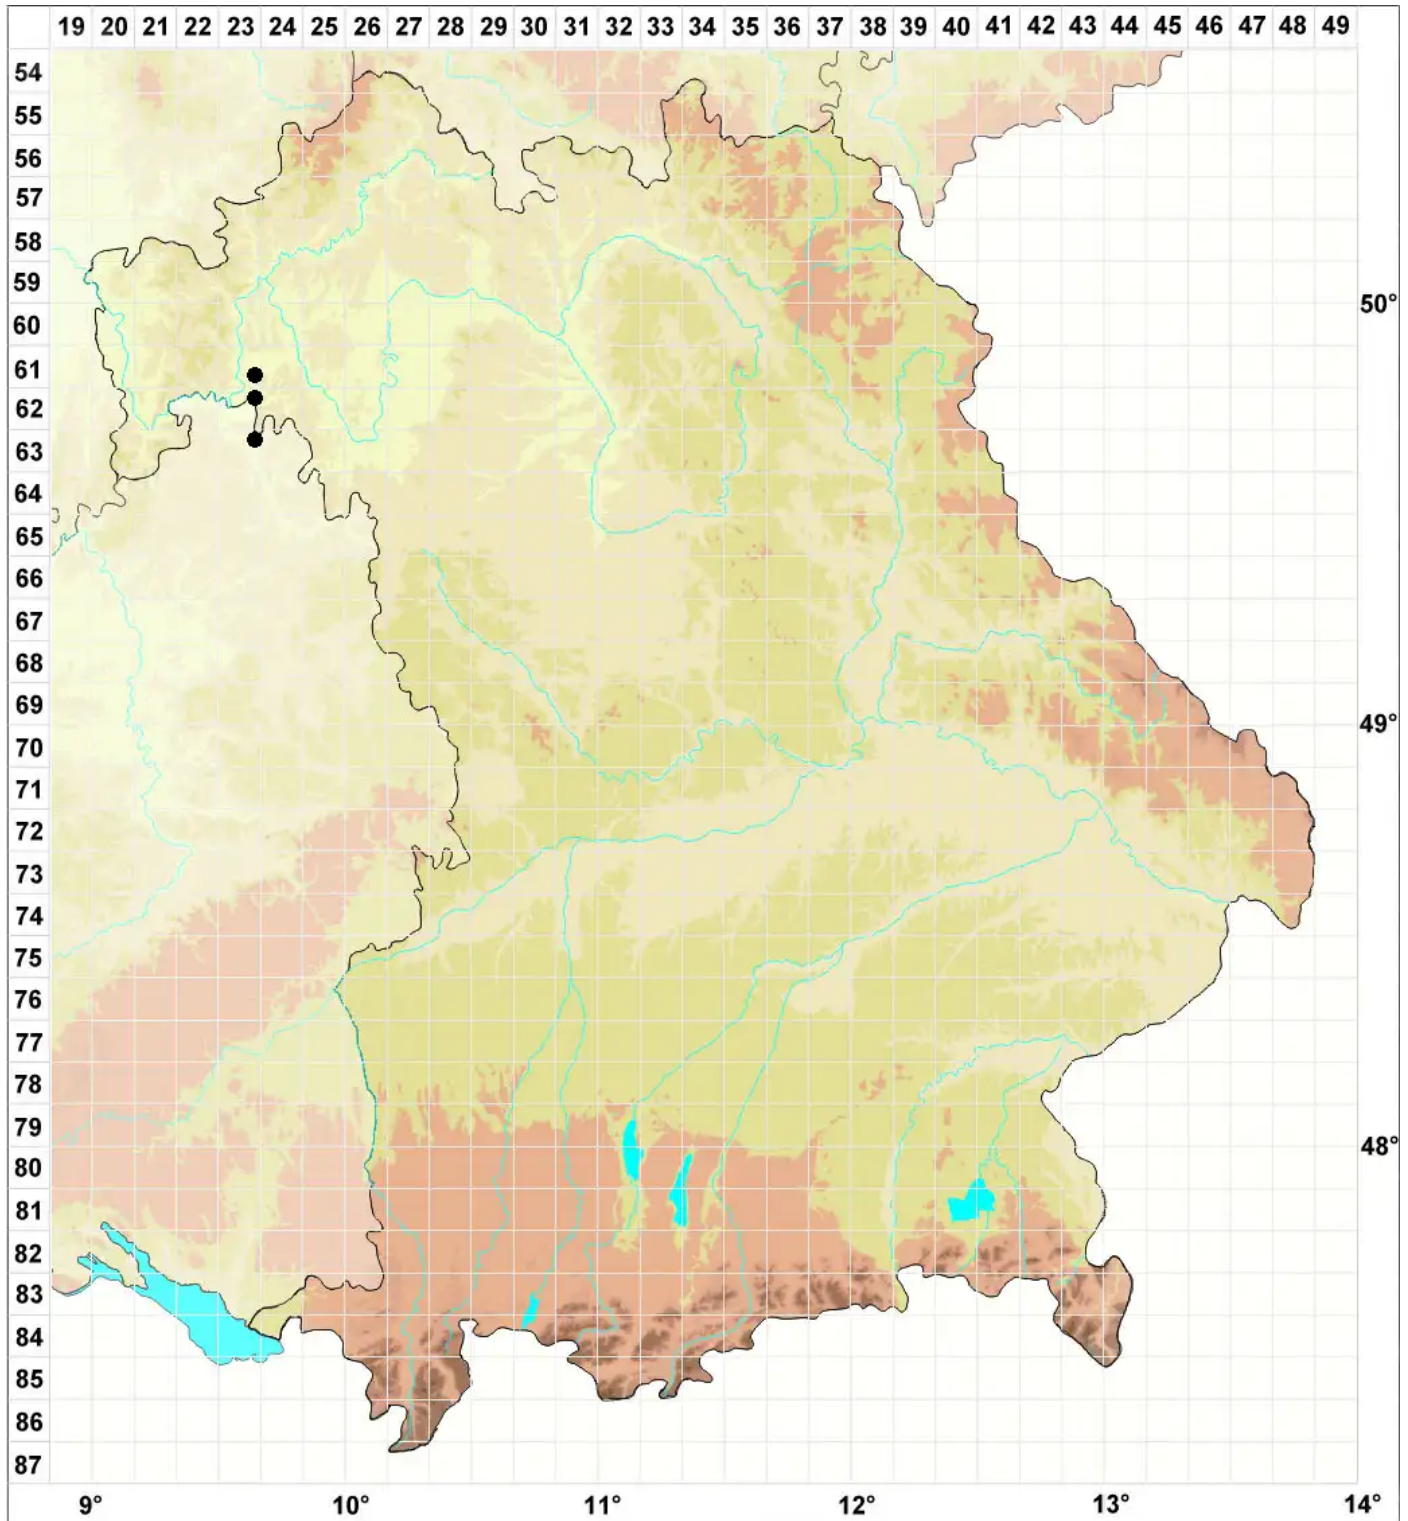

Acaulon triquetrum (Spruce) Müll.Hal.

Dreikantiges Knospenmoos

Legende:

- Symbole:**
Ausgefülltes Symbol:
Zeitraum von 1980 bis heute (Aktuelle Angabe)
Leeres Symbol:
Zeitraum vor 1980 (Altangabe)
Quadrat: Herbarbeleg