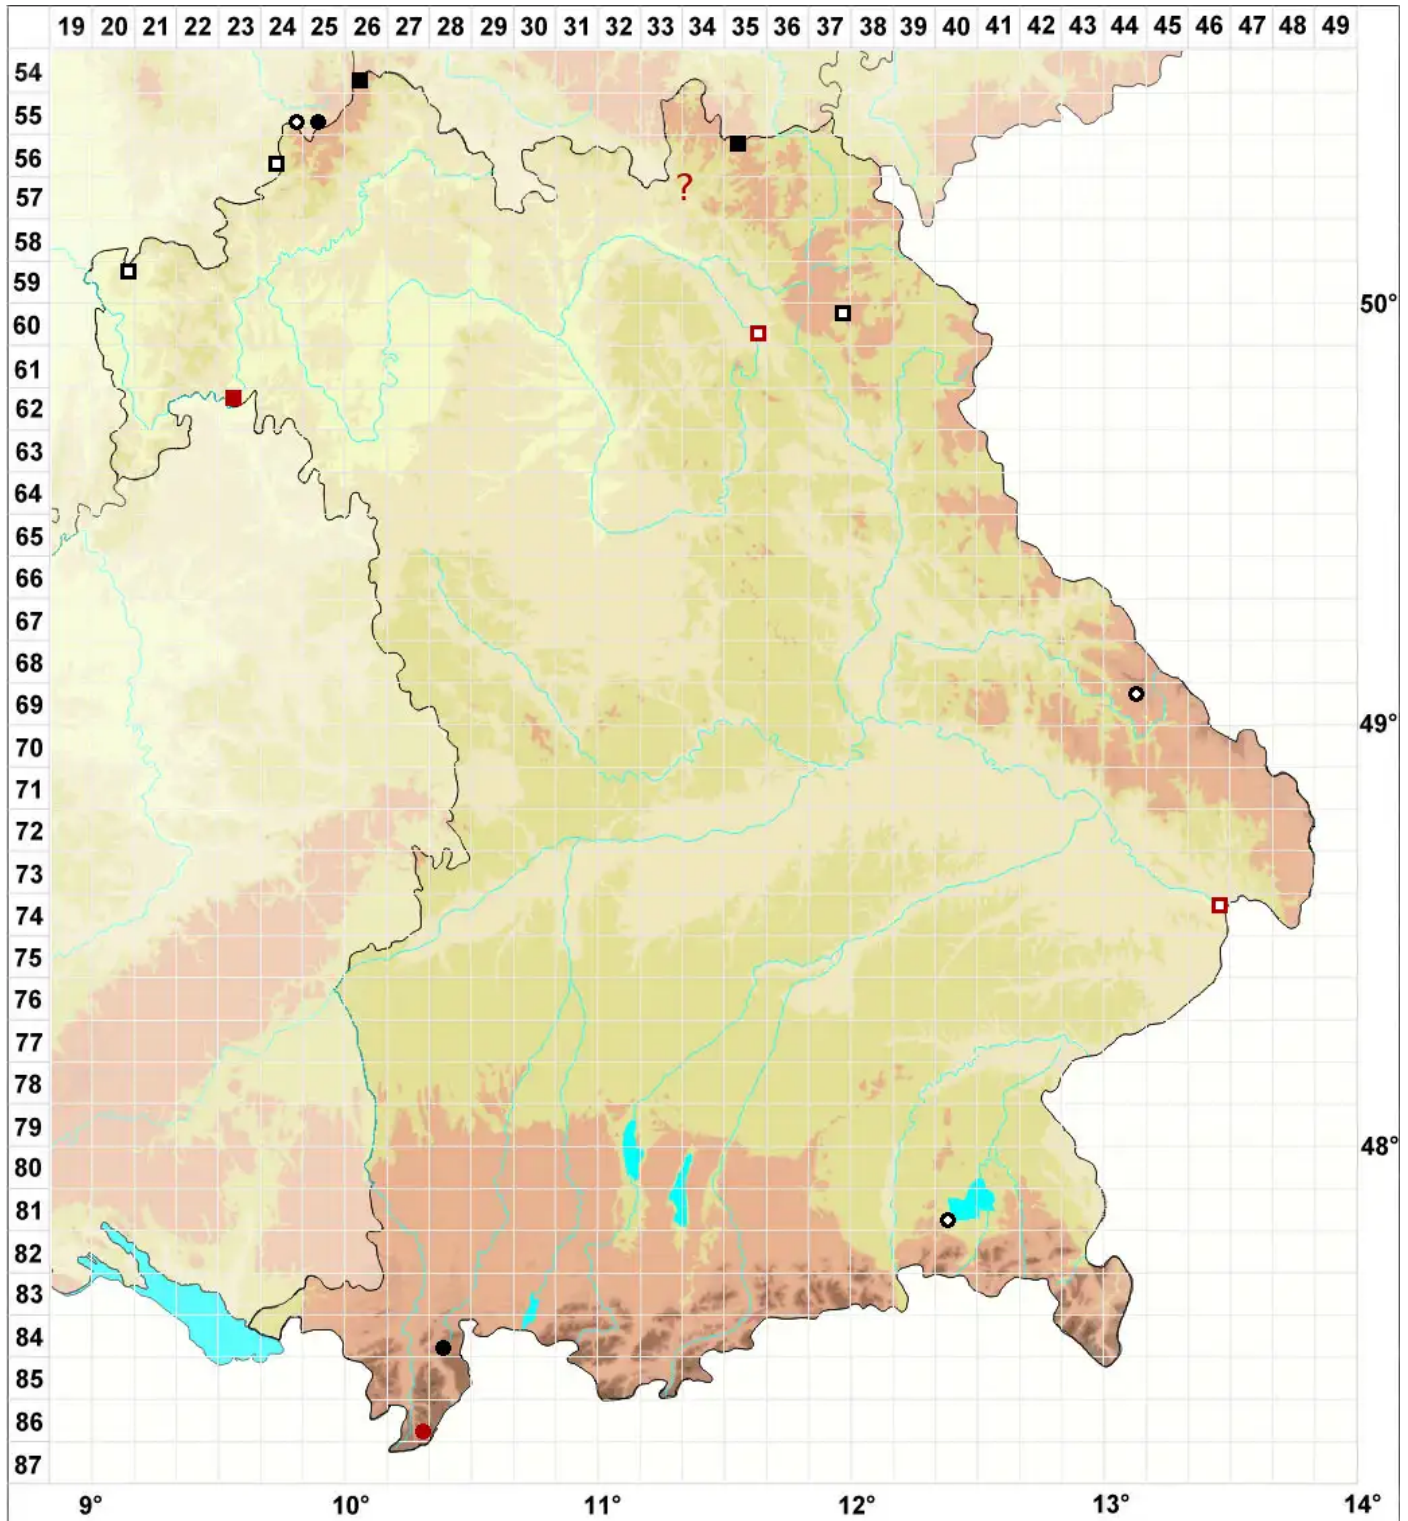

Philonotis capillaris Lindb.

Haarfeines Quellmoos

Legende:

Symbole:

Ausgefülltes Symbol:
Zeitraum von 1980 bis heute (Aktuelle Angabe)

Leeres Symbol:
Zeitraum vor 1980 (Altangabe)

Quadrat: Herbarbeleg