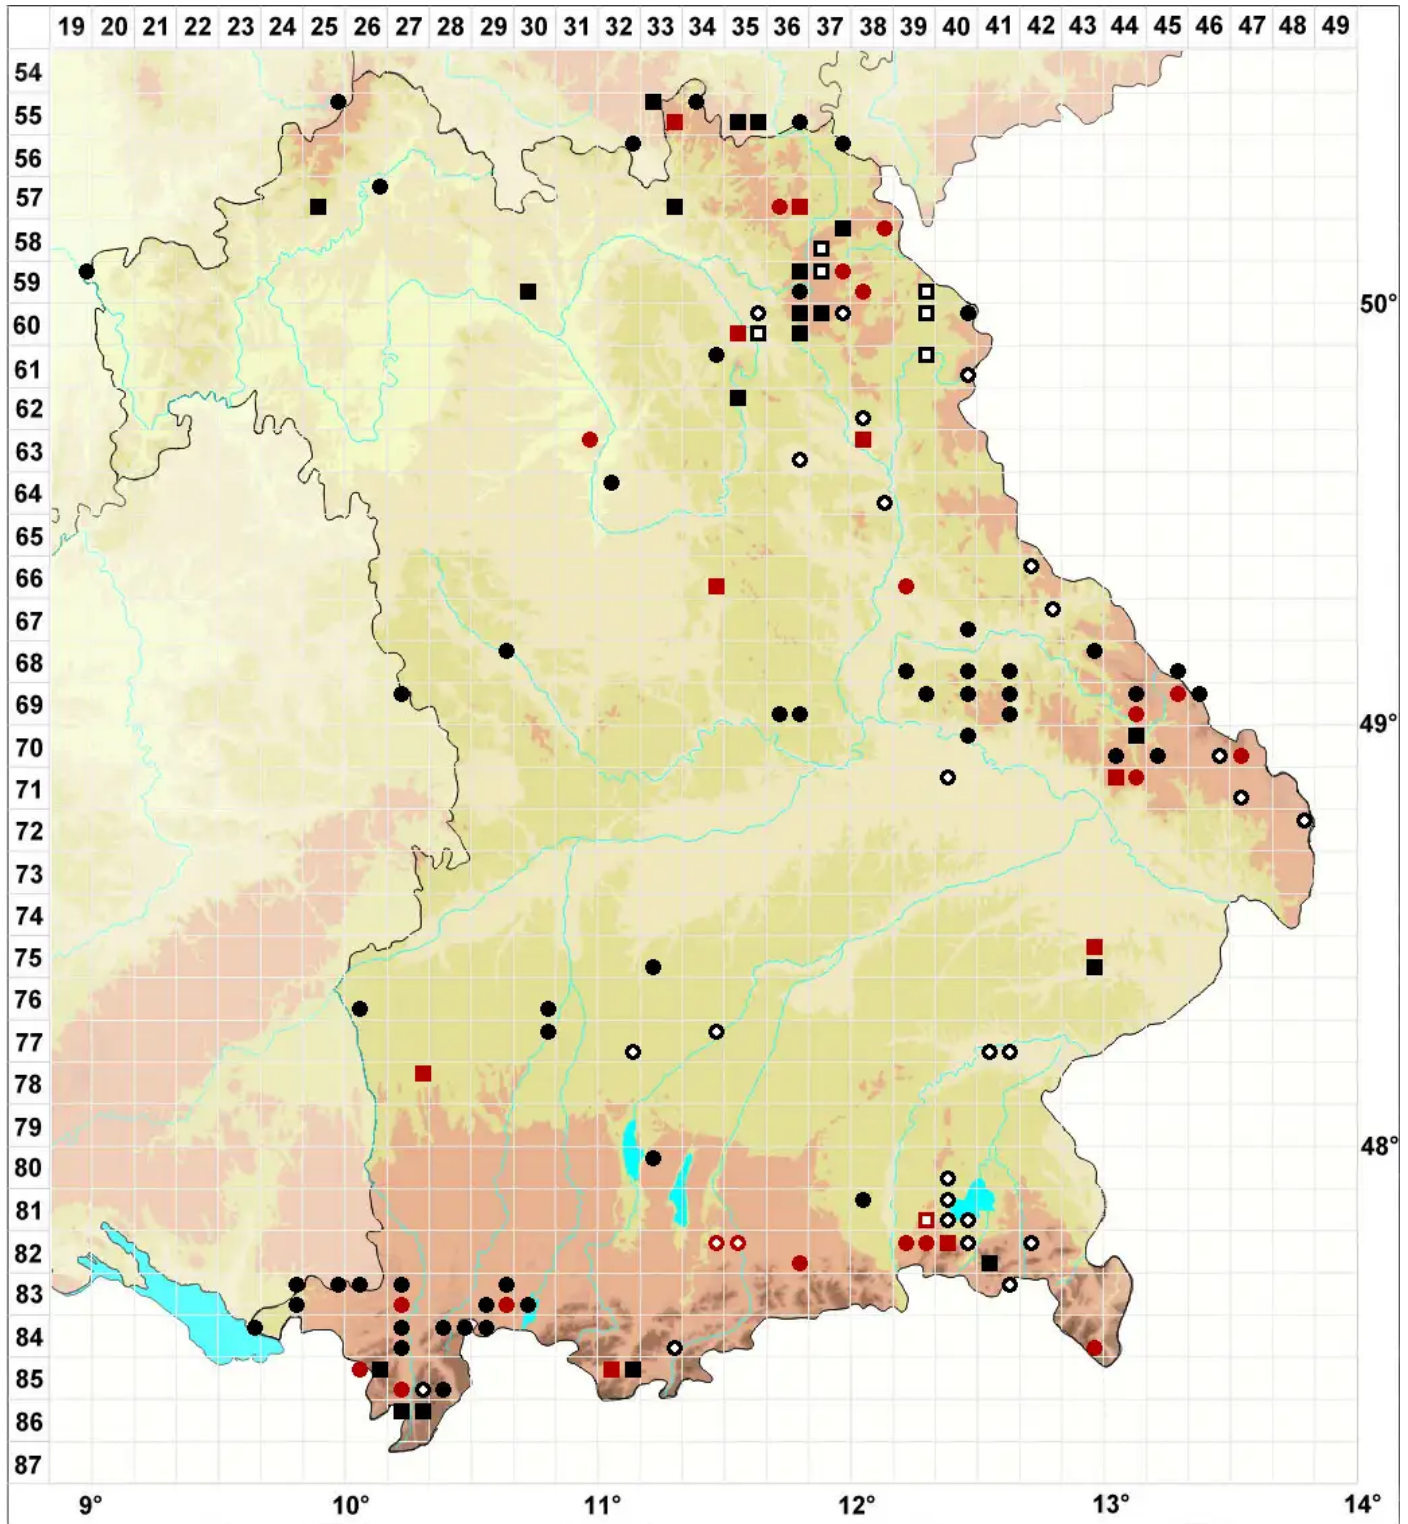

# Philonotis caespitosa Jur.

## Rasiges Quellmoos

Legende:

- Symbole:**
- Ausgefülltes Symbol:  
Zeitraum von 1980 bis heute (Aktuelle Angabe)
  - Leeres Symbol:  
Zeitraum vor 1980 (Altangabe)
  - Quadrat: Herbarbeleg