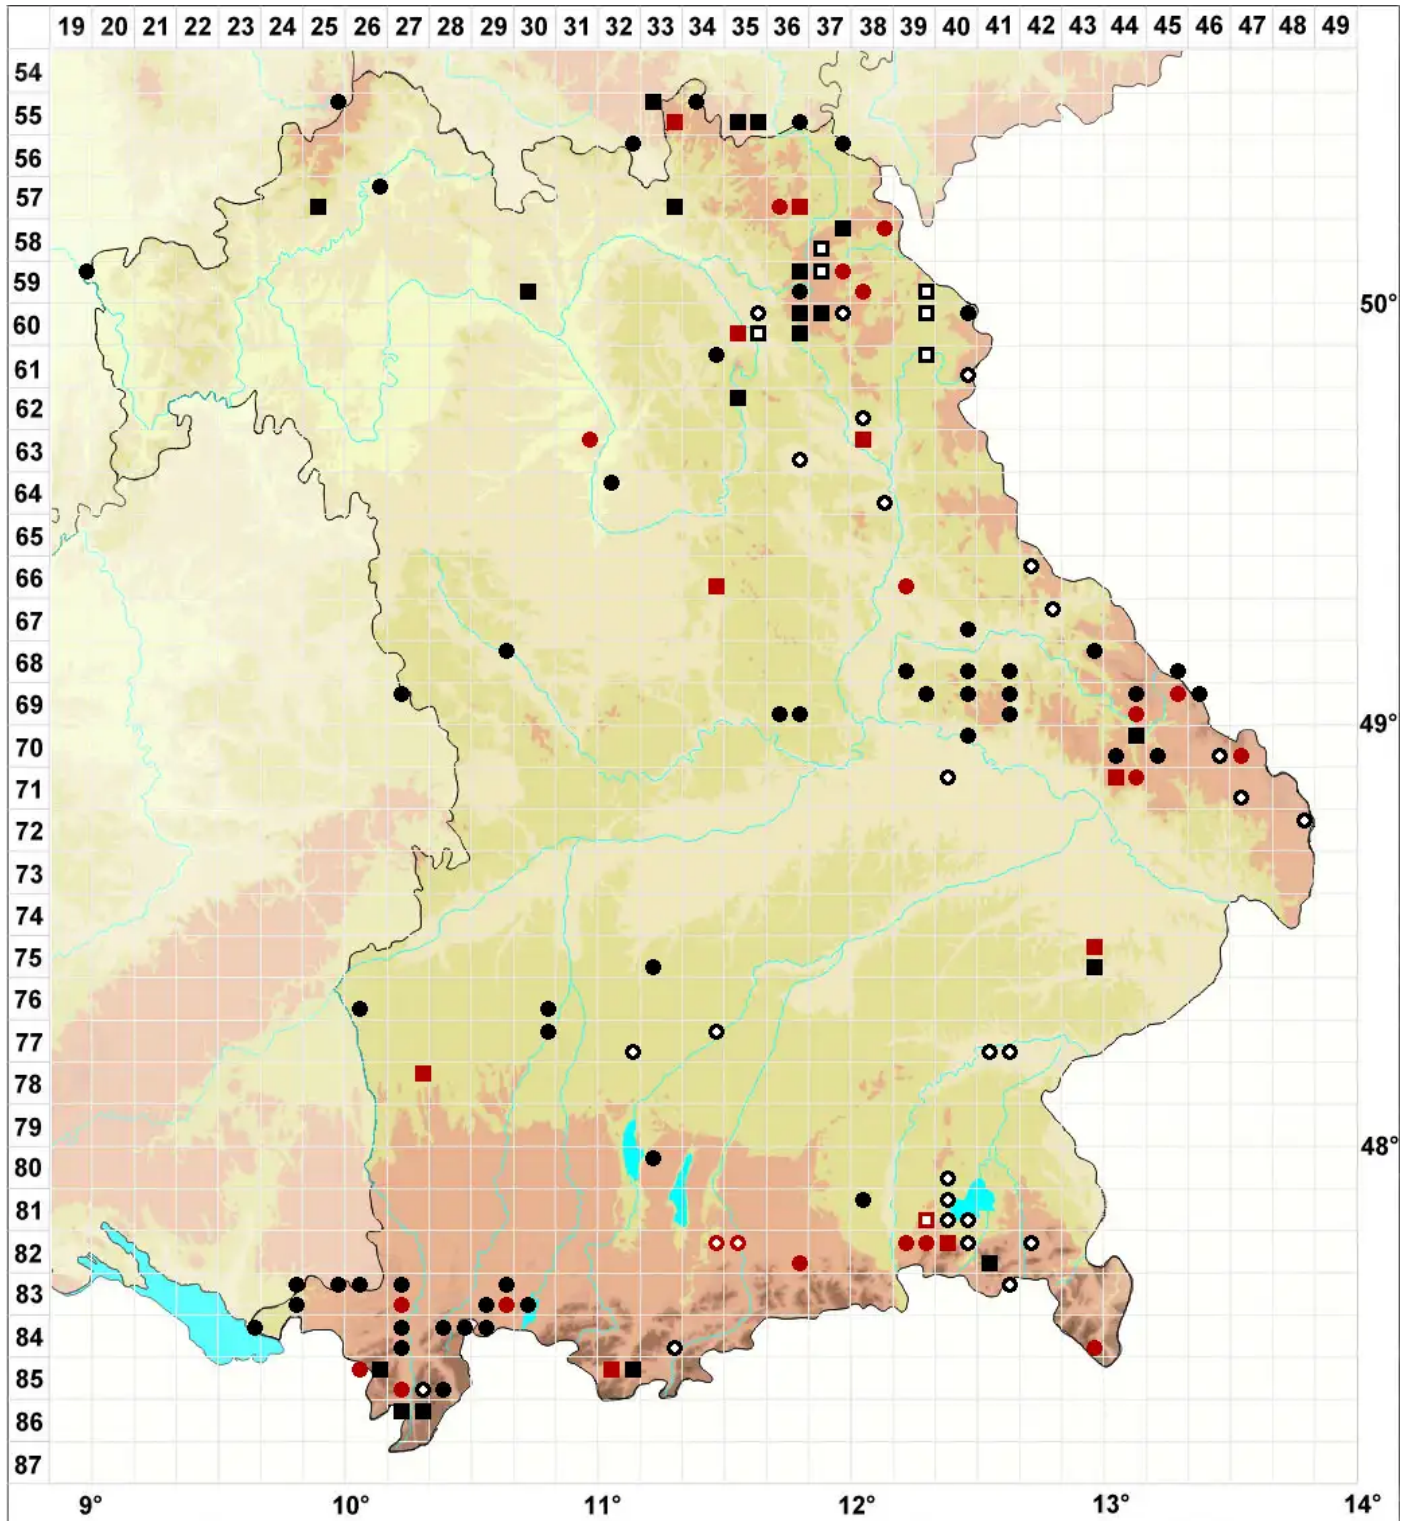

Philonotis caespitosa Jur.

Rasiges Quellmoos

Legende:

Symbole:

Ausgefülltes Symbol:
Zeitraum von 1980 bis heute (Aktuelle Angabe)

Leeres Symbol:
Zeitraum vor 1980 (Altangabe)

Quadrat: Herbarbeleg