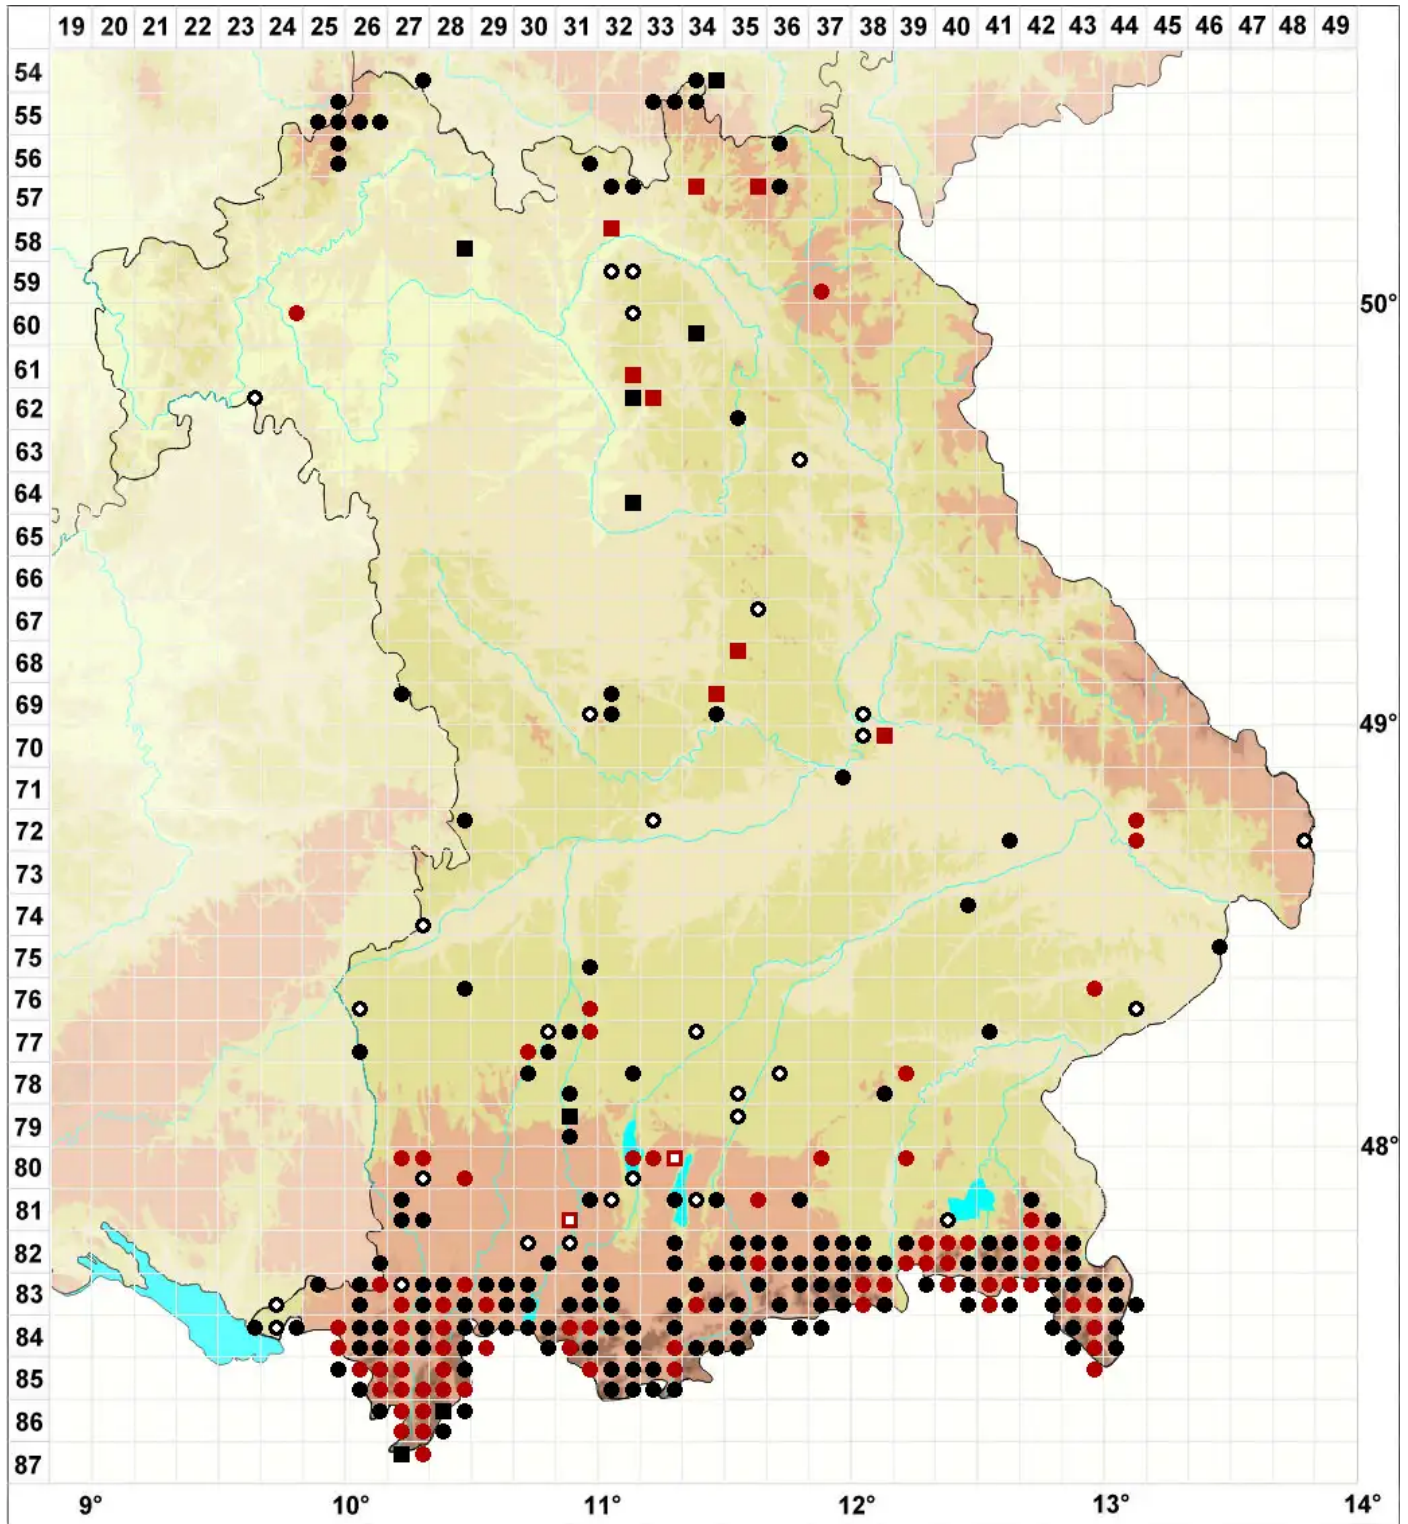

Philonotis calcarea (Bruch & Schimp.) Schimp.

Kalk-Quellmoos

Legende:

- Symbole:**
- Ausgefülltes Symbol:
Zeitraum von 1980 bis heute (Aktuelle Angabe)
 - Leeres Symbol:
Zeitraum vor 1980 (Altangabe)
 - Quadrat: Herbarbeleg