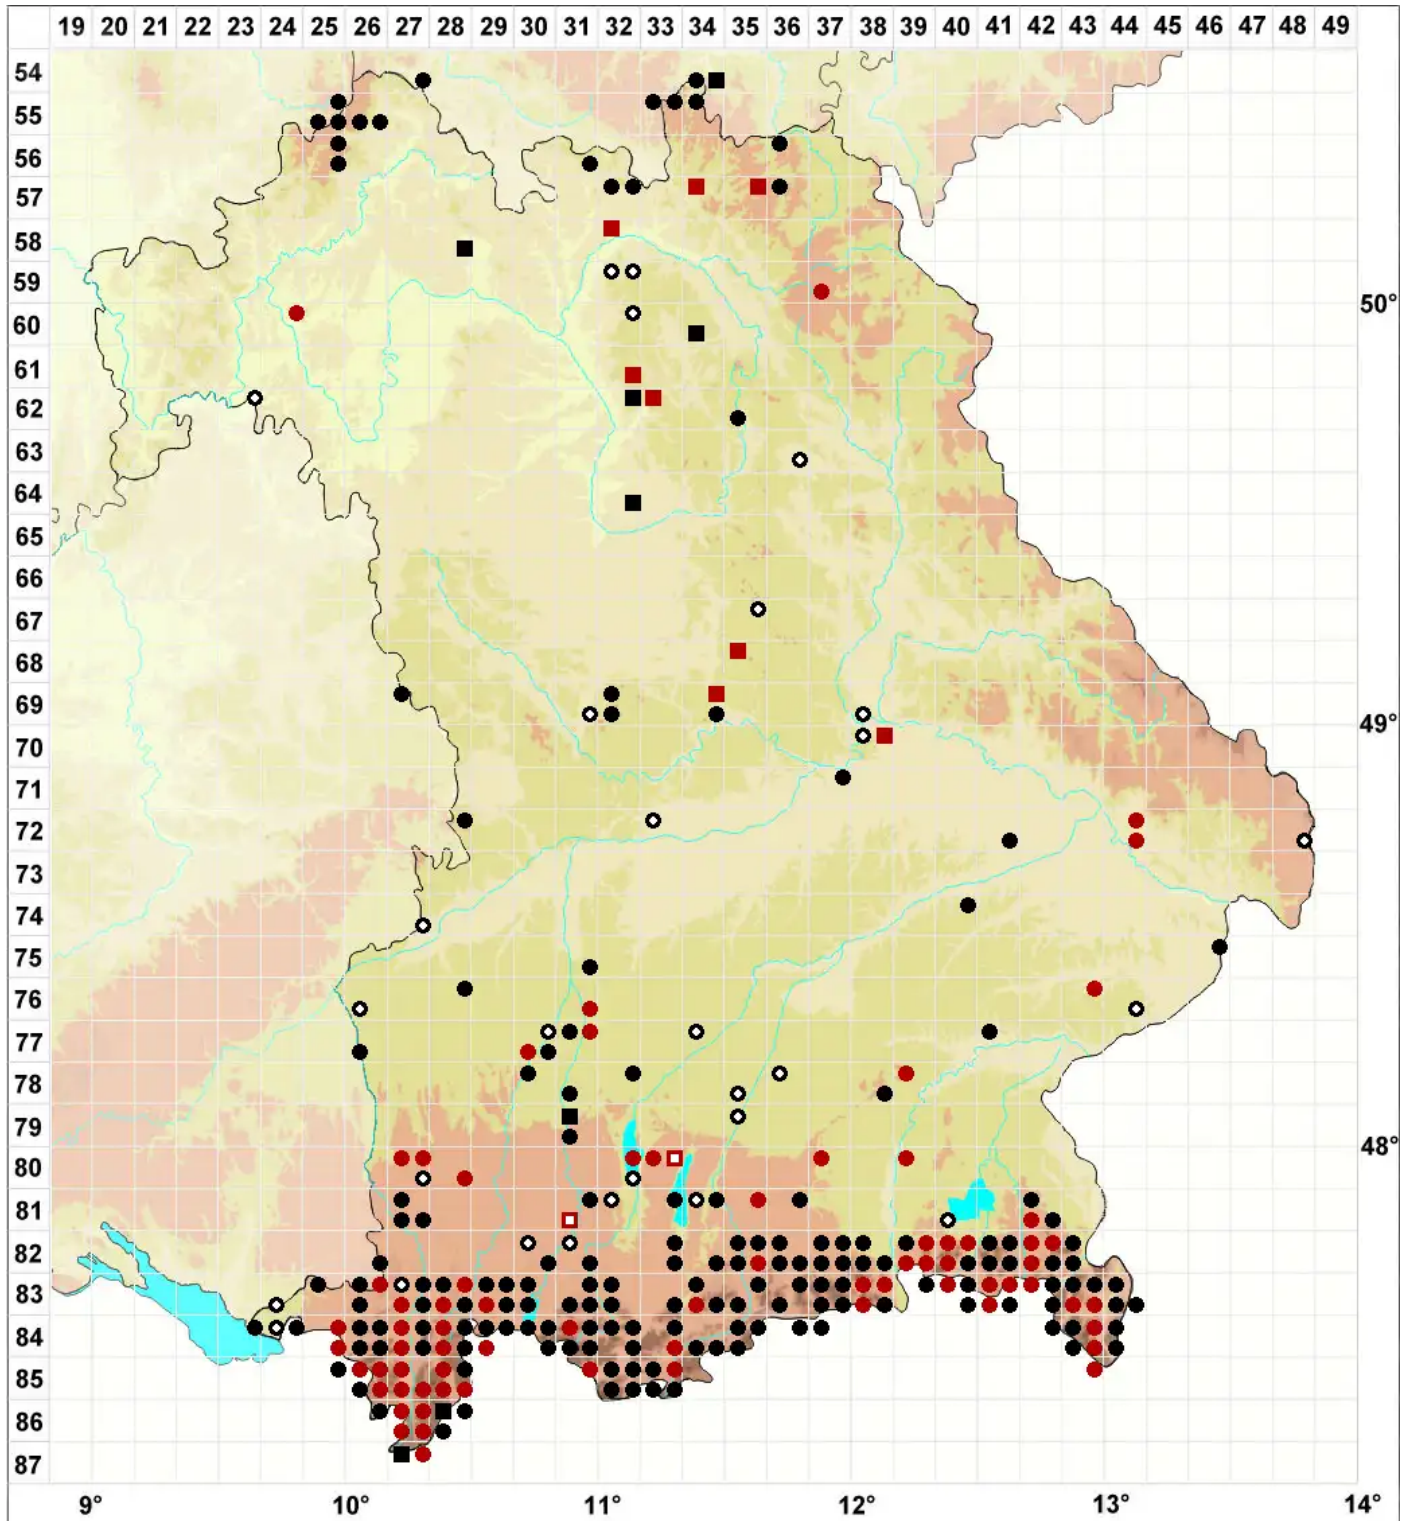

Philonotis calcarea (Bruch & Schimp.) Schimp.

Kalk-Quellmoos

Legende:

- Symbole:**
- Ausgefülltes Symbol:
Zeitraum von 1980 bis heute (Aktuelle Angabe)
 - Leeres Symbol:
Zeitraum vor 1980 (Altangabe)
 - Quadrat: Herbarbeleg