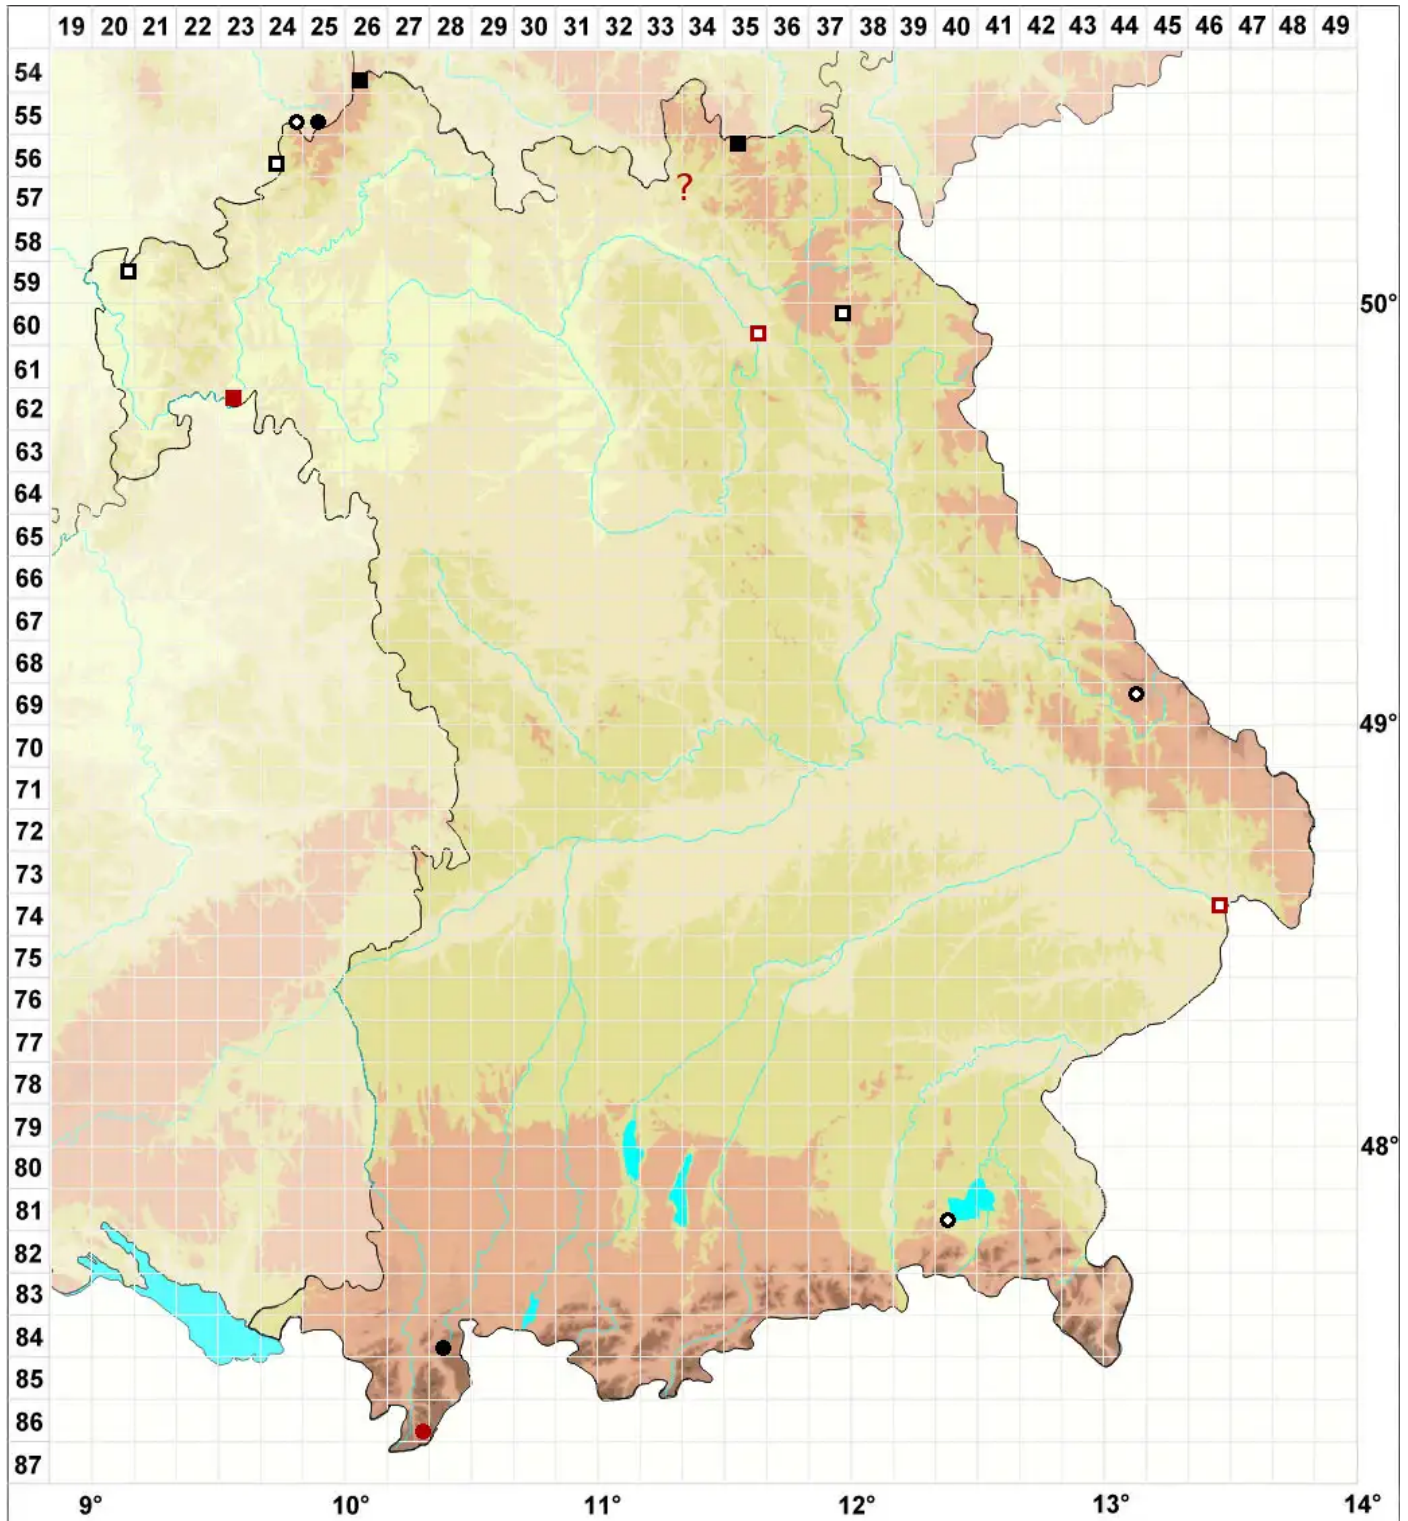

# Philonotis capillaris Lindb.

## Haarfeines Quellmoos

Legende:

**Symbole:**  
Ausgefülltes Symbol:  
Zeitraum von 1980 bis heute (Aktuelle Angabe)  
Leeres Symbol:  
Zeitraum vor 1980 (Altangabe)  
Quadrat: Herbarbeleg