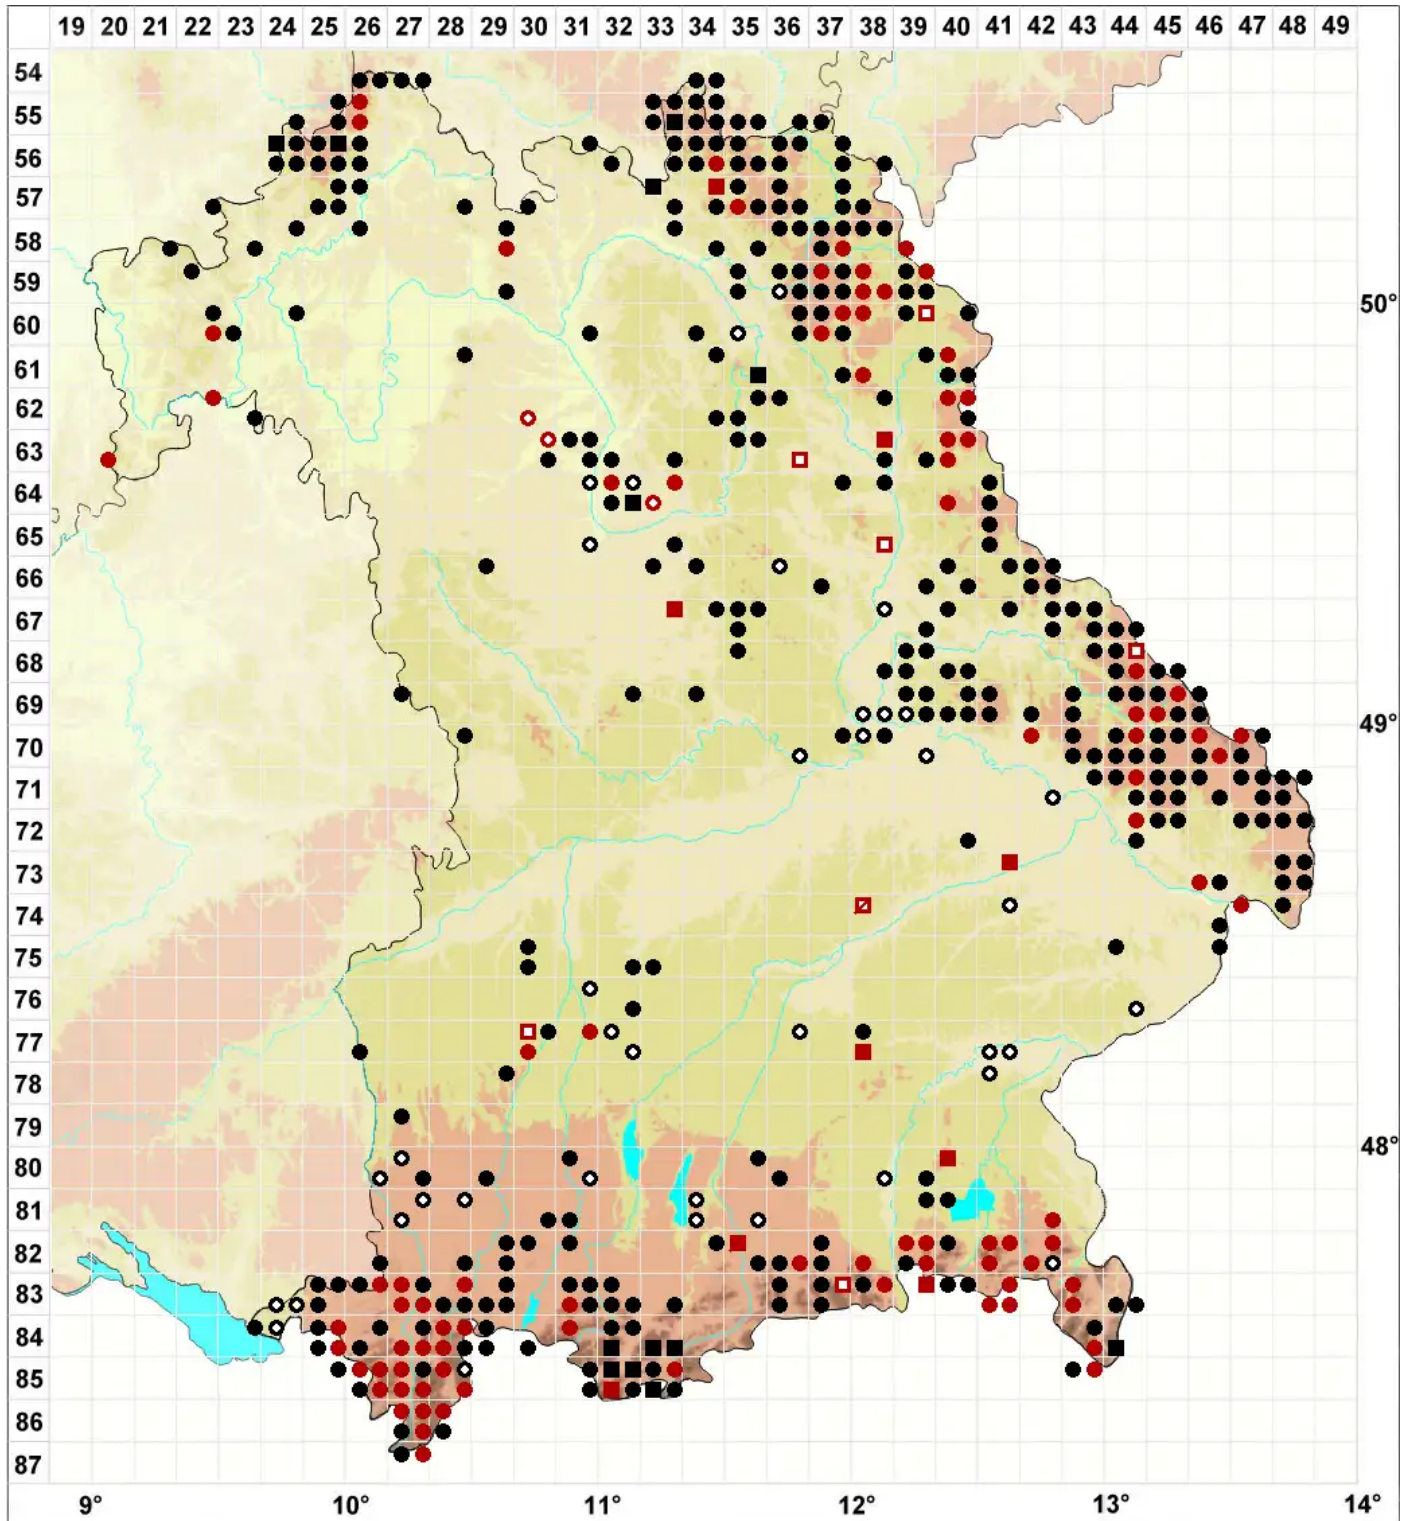

# Philonotis fontana (Hedw.) Brid.

Gemeines Quellmoos

Legende:

**Symbole:**  
Ausgefülltes Symbol:  
Zeitraum von 1980 bis heute (Aktuelle Angabe)  
Leeres Symbol:  
Zeitraum vor 1980 (Altangabe)  
Quadrat: Herbarbeleg