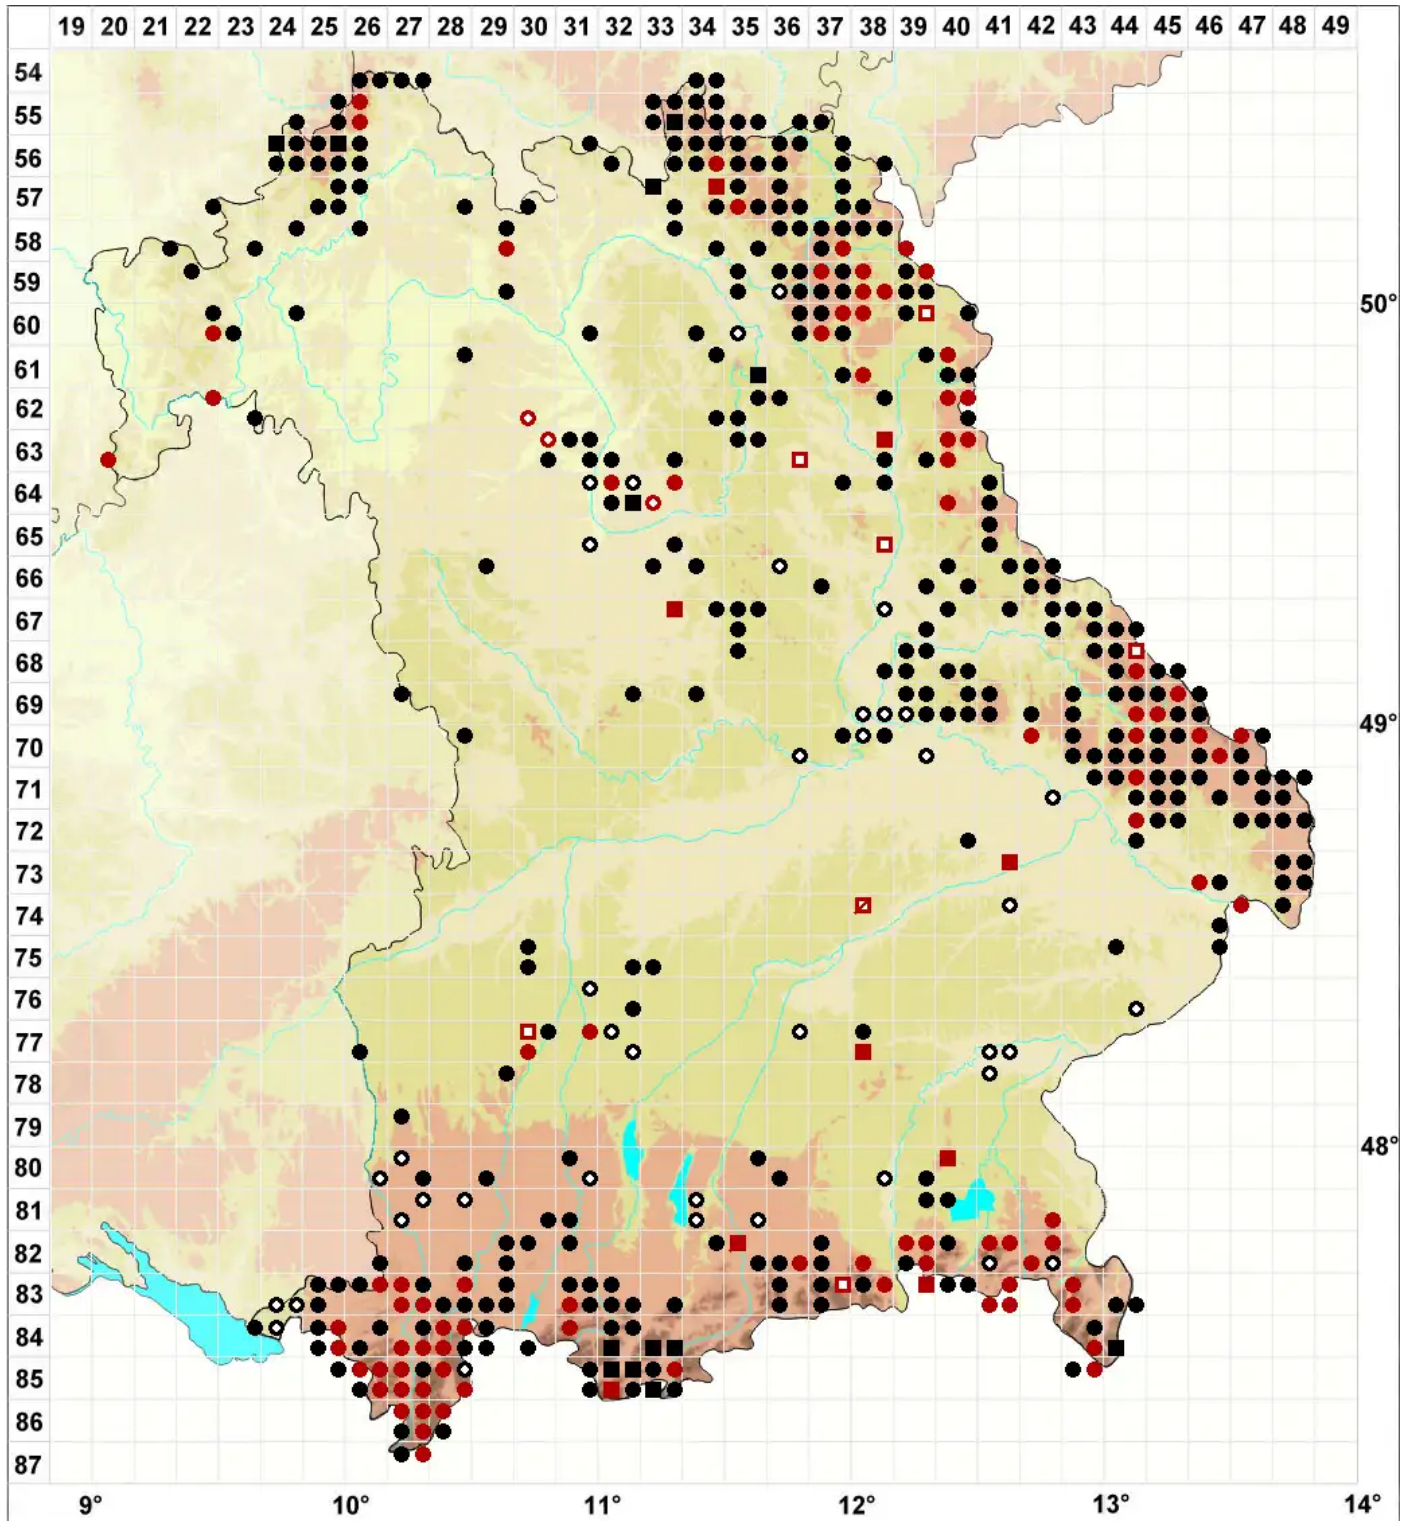

# Philonotis fontana (Hedw.) Brid.

Gemeines Quellmoos

Legende:

- Symbole:**  
Ausgefülltes Symbol:  
Zeitraum von 1980 bis heute (Aktuelle Angabe)  
Leeres Symbol:  
Zeitraum vor 1980 (Altangabe)  
Quadrat: Herbarbeleg