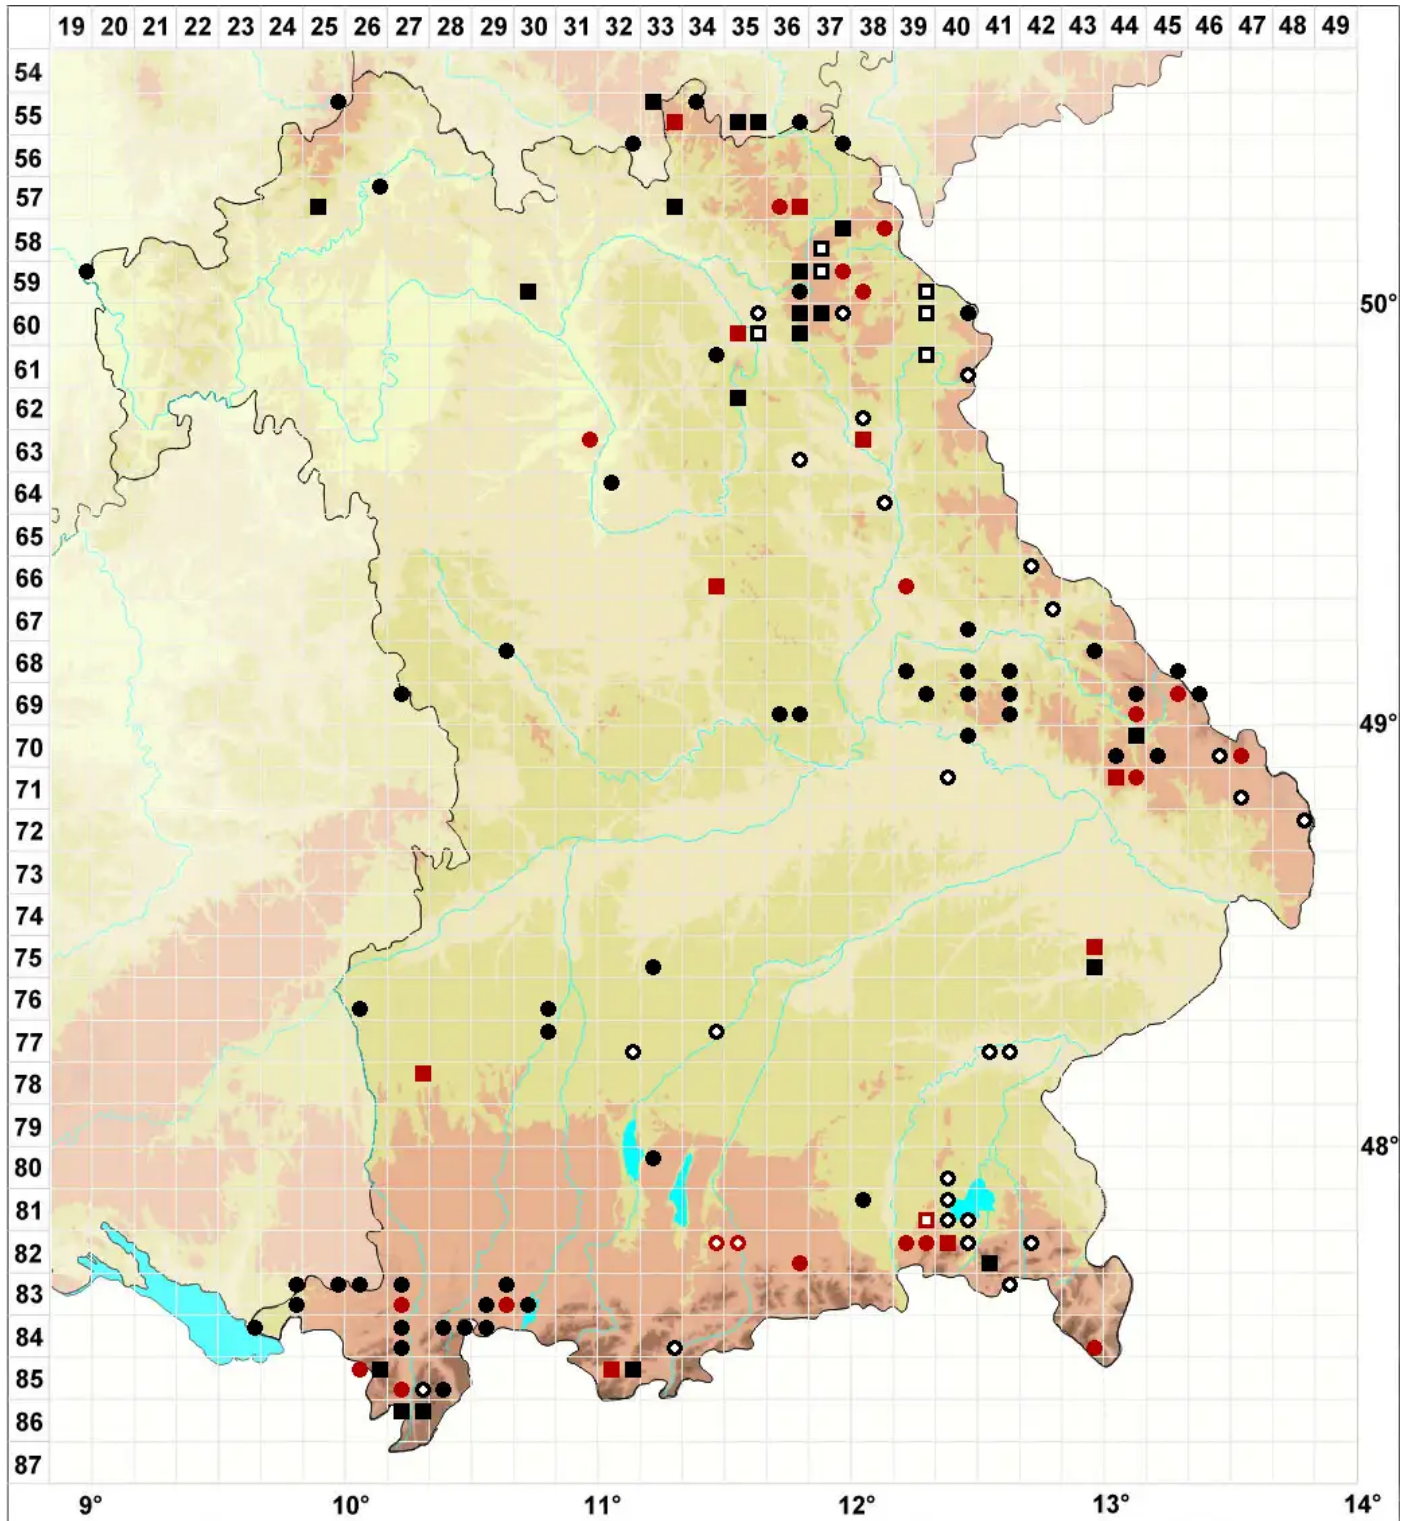

Philonotis caespitosa Jur.

Rasiges Quellmoos

Legende:

Symbole:
Ausgefülltes Symbol:
Zeitraum von 1980 bis heute (Aktuelle Angabe)
Leeres Symbol:
Zeitraum vor 1980 (Altangabe)
Quadrat: Herbarbeleg