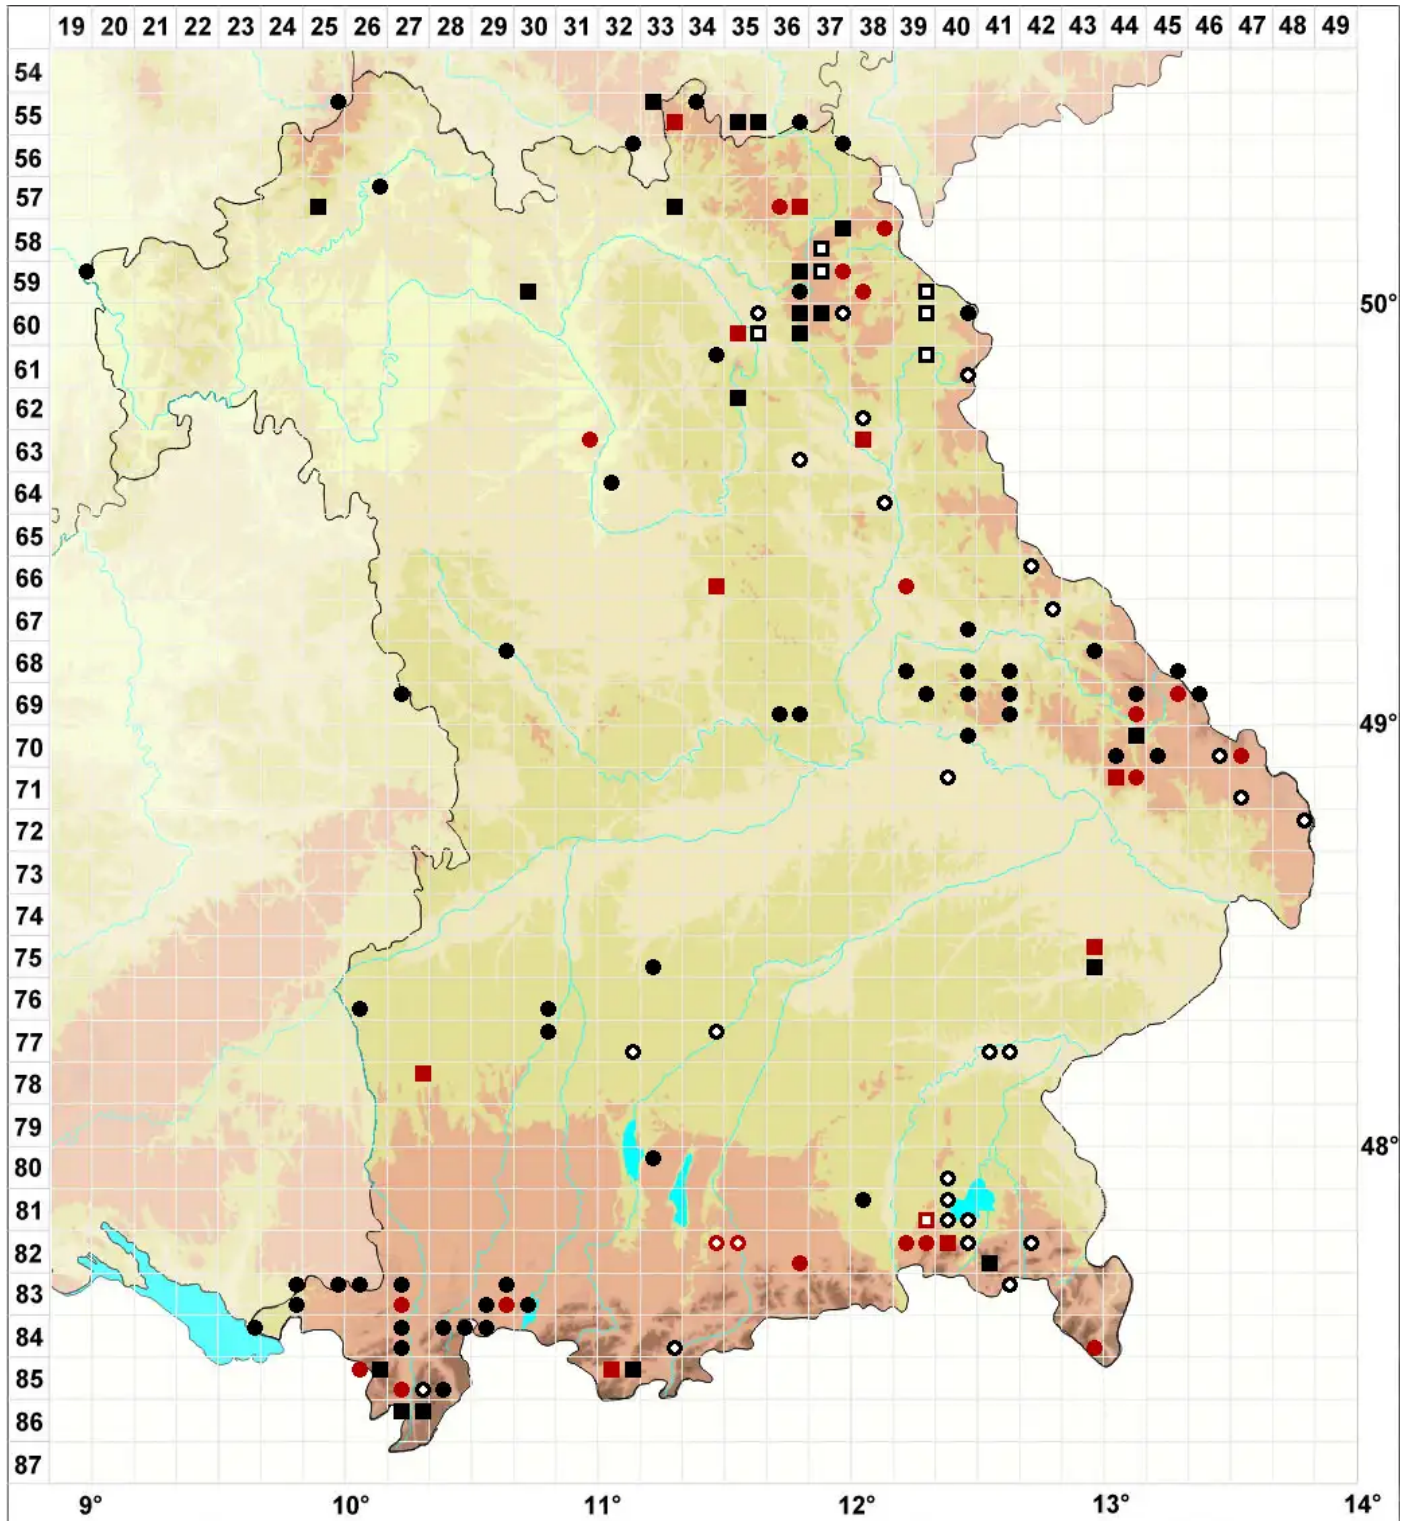

# Philonotis caespitosa Jur.

## Rasiges Quellmoos

Legende:

**Symbole:**

Ausgefülltes Symbol:  
Zeitraum von 1980 bis heute (Aktuelle Angabe)

Leeres Symbol:  
Zeitraum vor 1980 (Altangabe)

Quadrat: Herbarbeleg