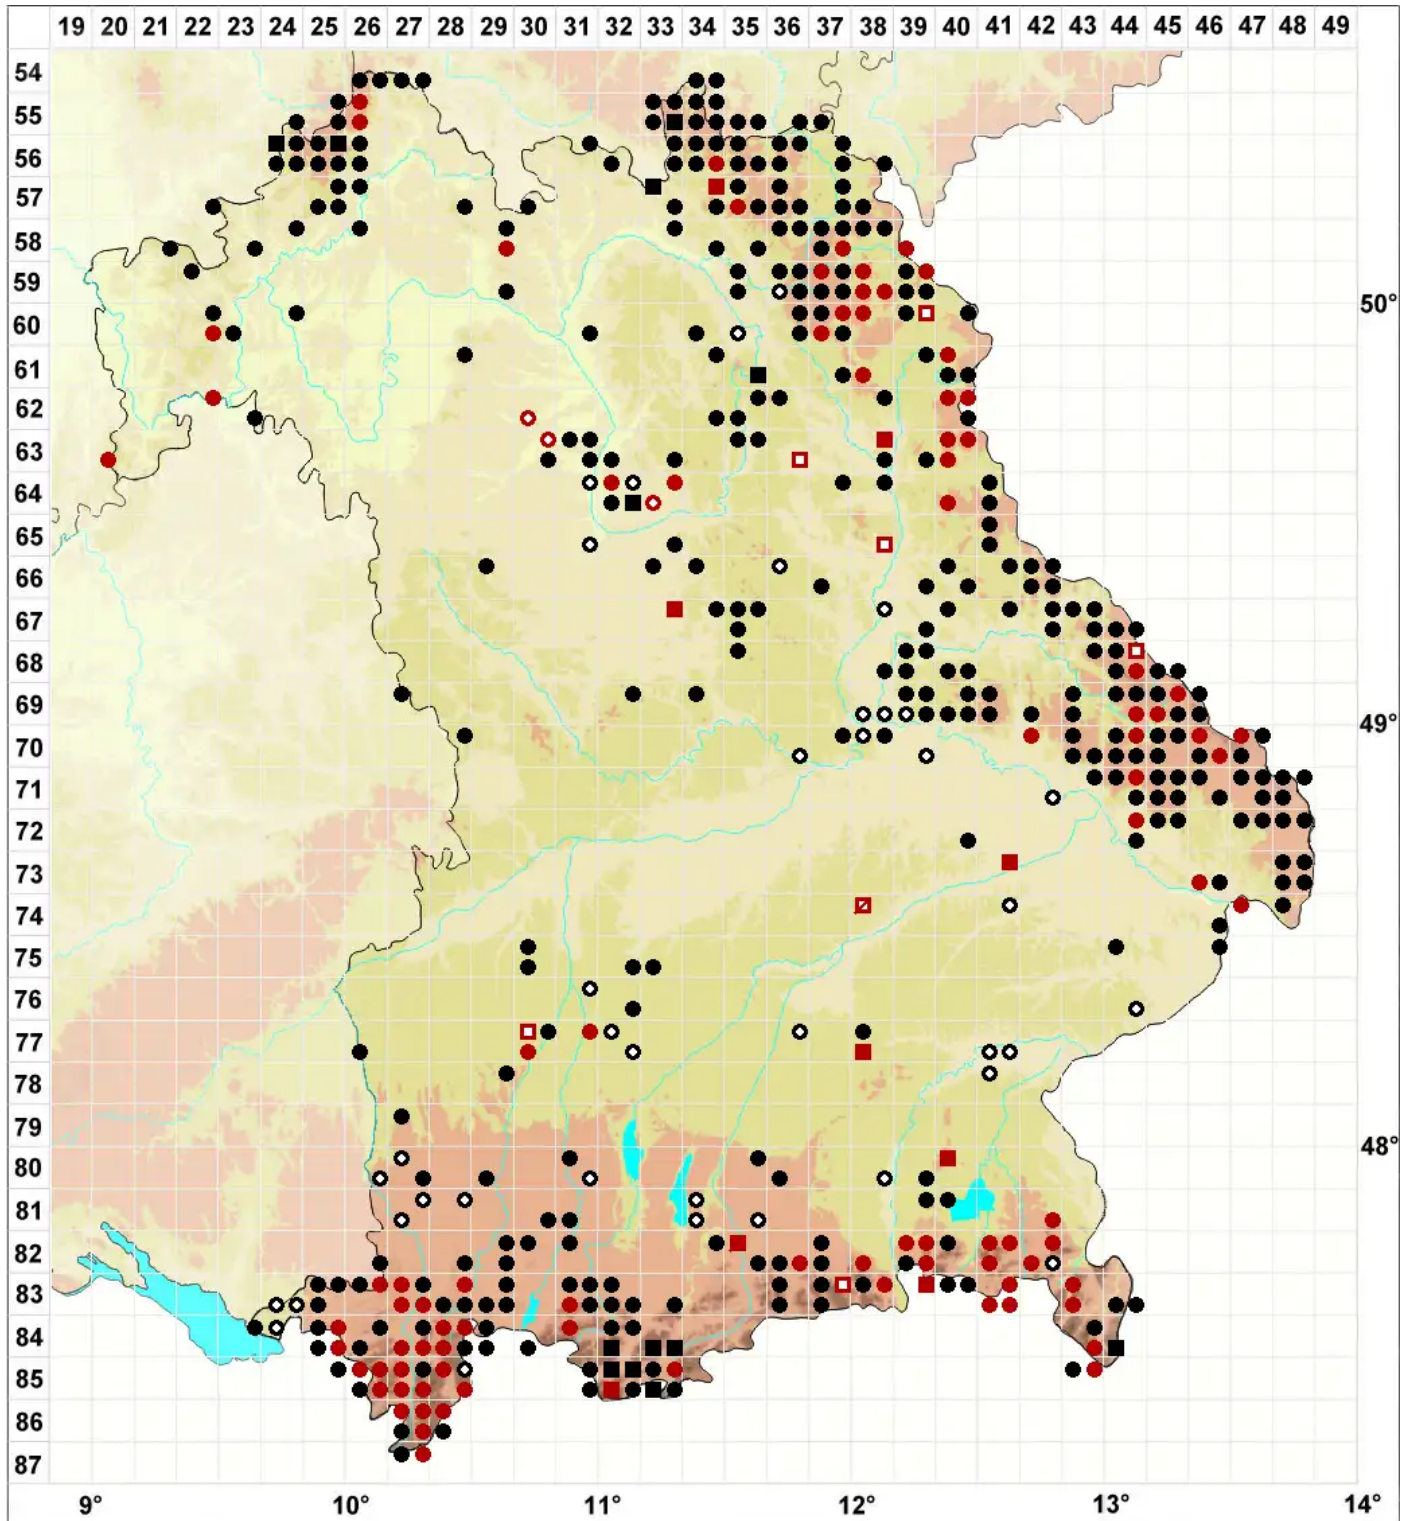

Philonotis fontana (Hedw.) Brid.

Gemeines Quellmoos

Legende:

Symbole:
Ausgefülltes Symbol:
Zeitraum von 1980 bis heute (Aktuelle Angabe)
Leeres Symbol:
Zeitraum vor 1980 (Altangabe)
Quadrat: Herbarbeleg