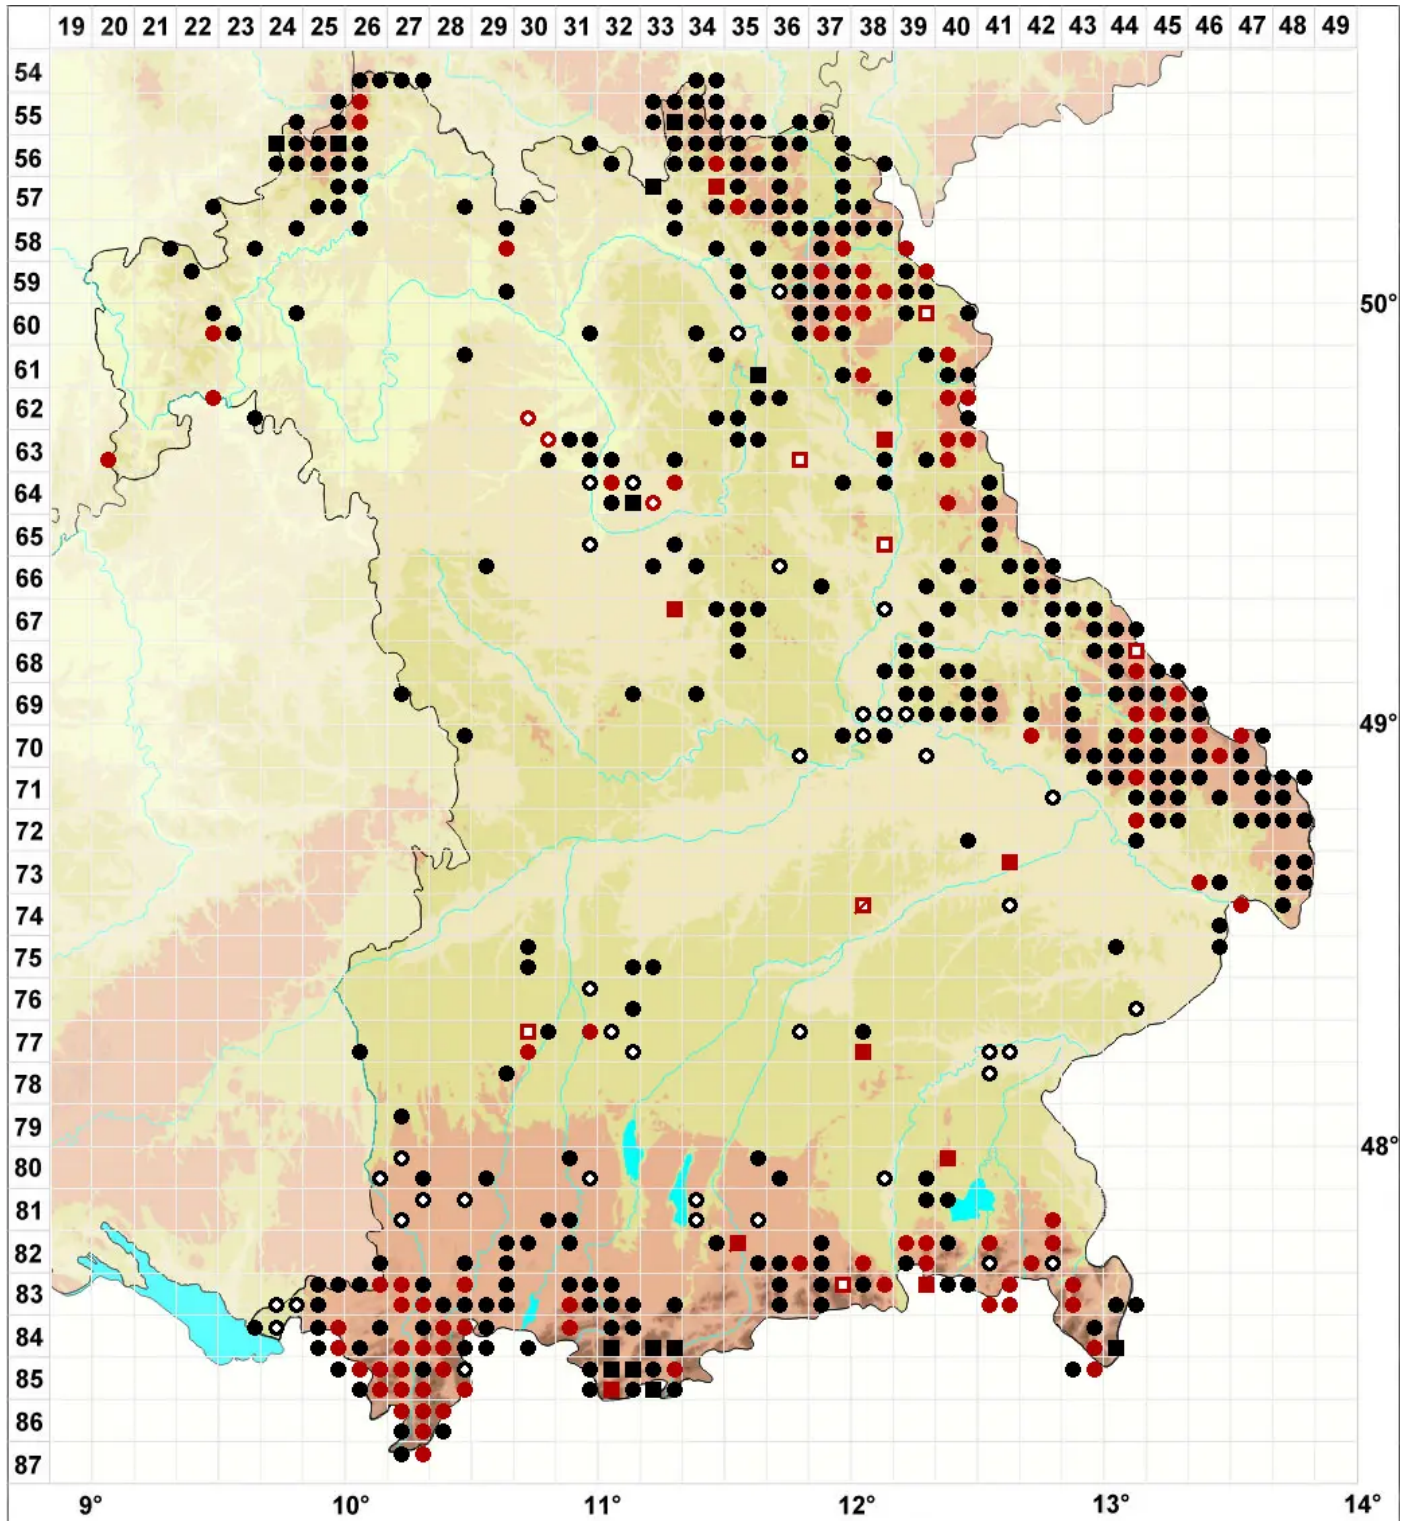

Philonotis fontana (Hedw.) Brid.

Gemeines Quellmoos

Legende:

Symbole:
Ausgefülltes Symbol:
Zeitraum von 1980 bis heute (Aktuelle Angabe)
Leeres Symbol:
Zeitraum vor 1980 (Altangabe)
Quadrat: Herbarbeleg