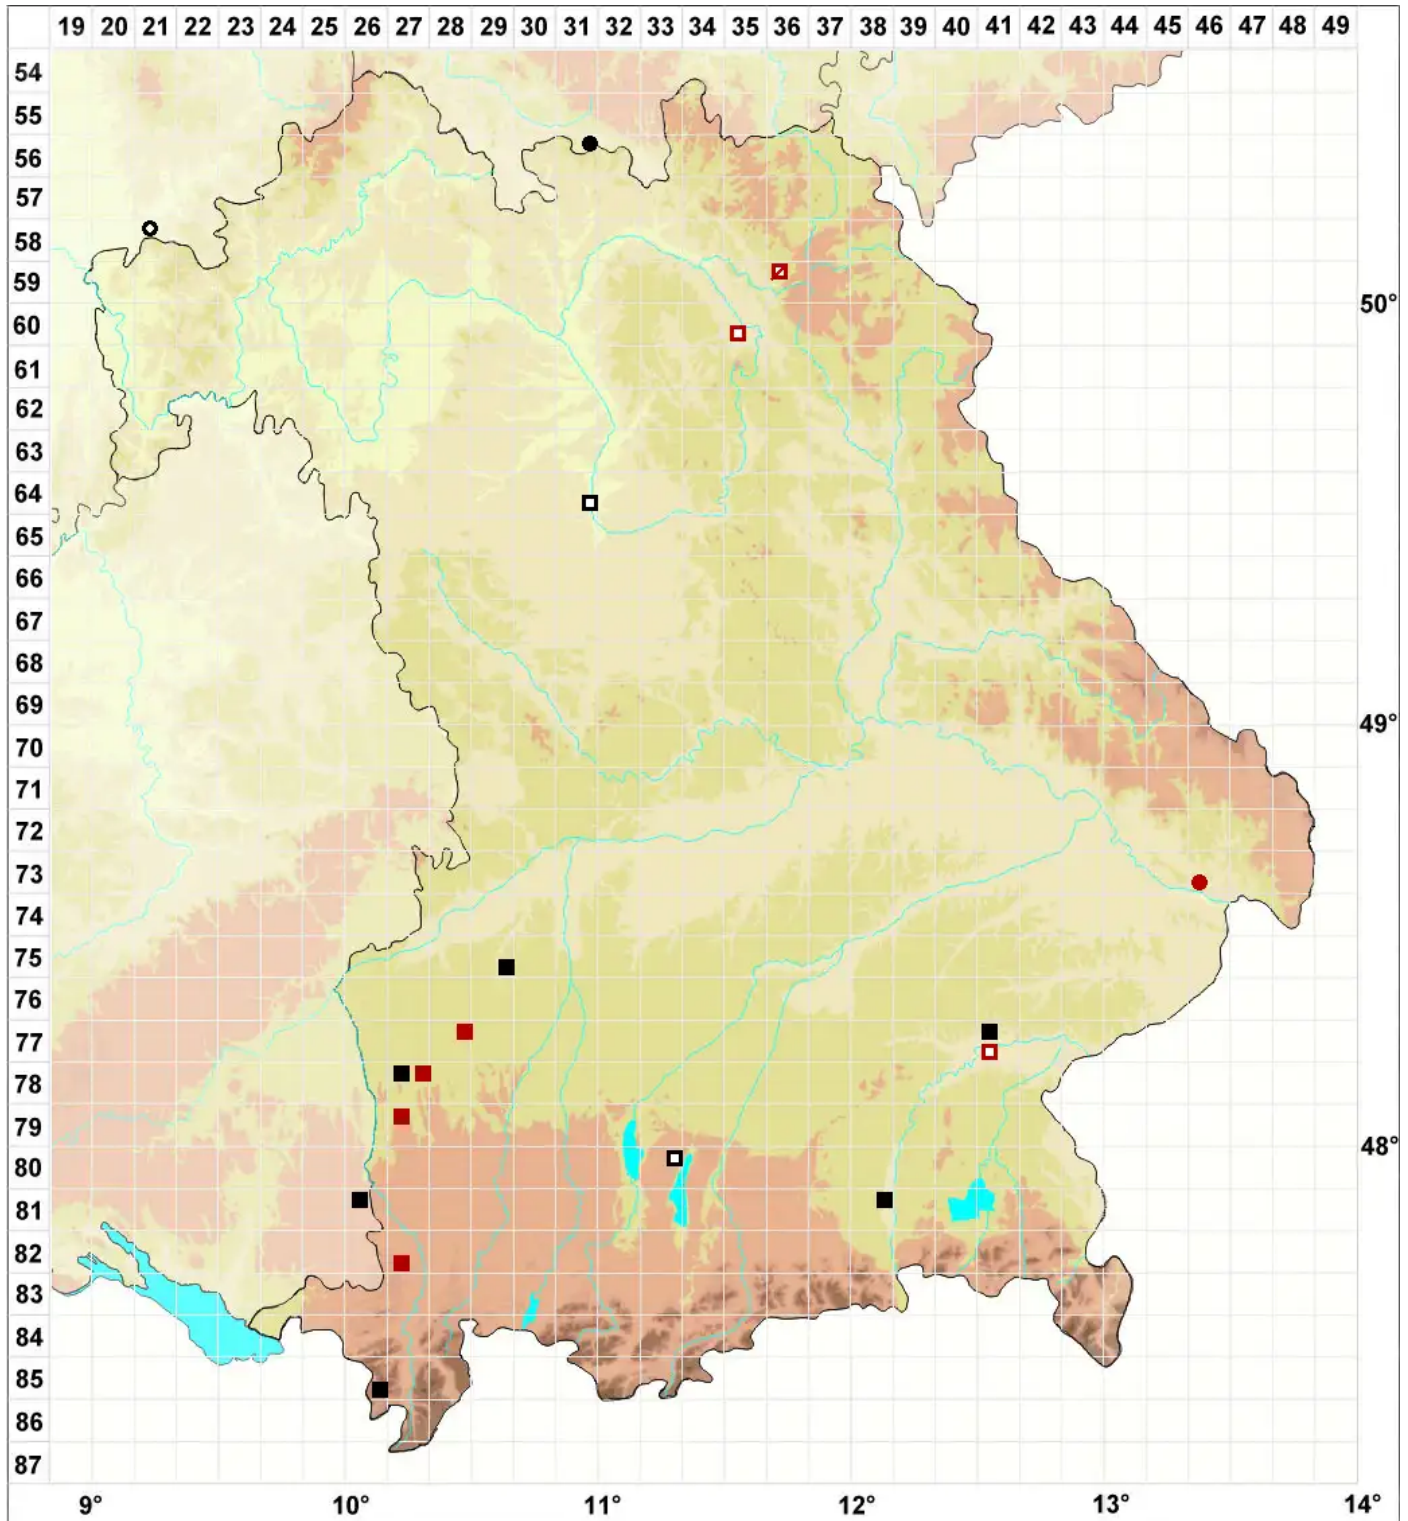

Philonotis marchica (Hedw.) Brid.

Märkisches Quellmoos

Legende:

Symbole:
Ausgefülltes Symbol:
Zeitraum von 1980 bis heute (Aktuelle Angabe)
Leeres Symbol:
Zeitraum vor 1980 (Altangabe)
Quadrat: Herbarbeleg