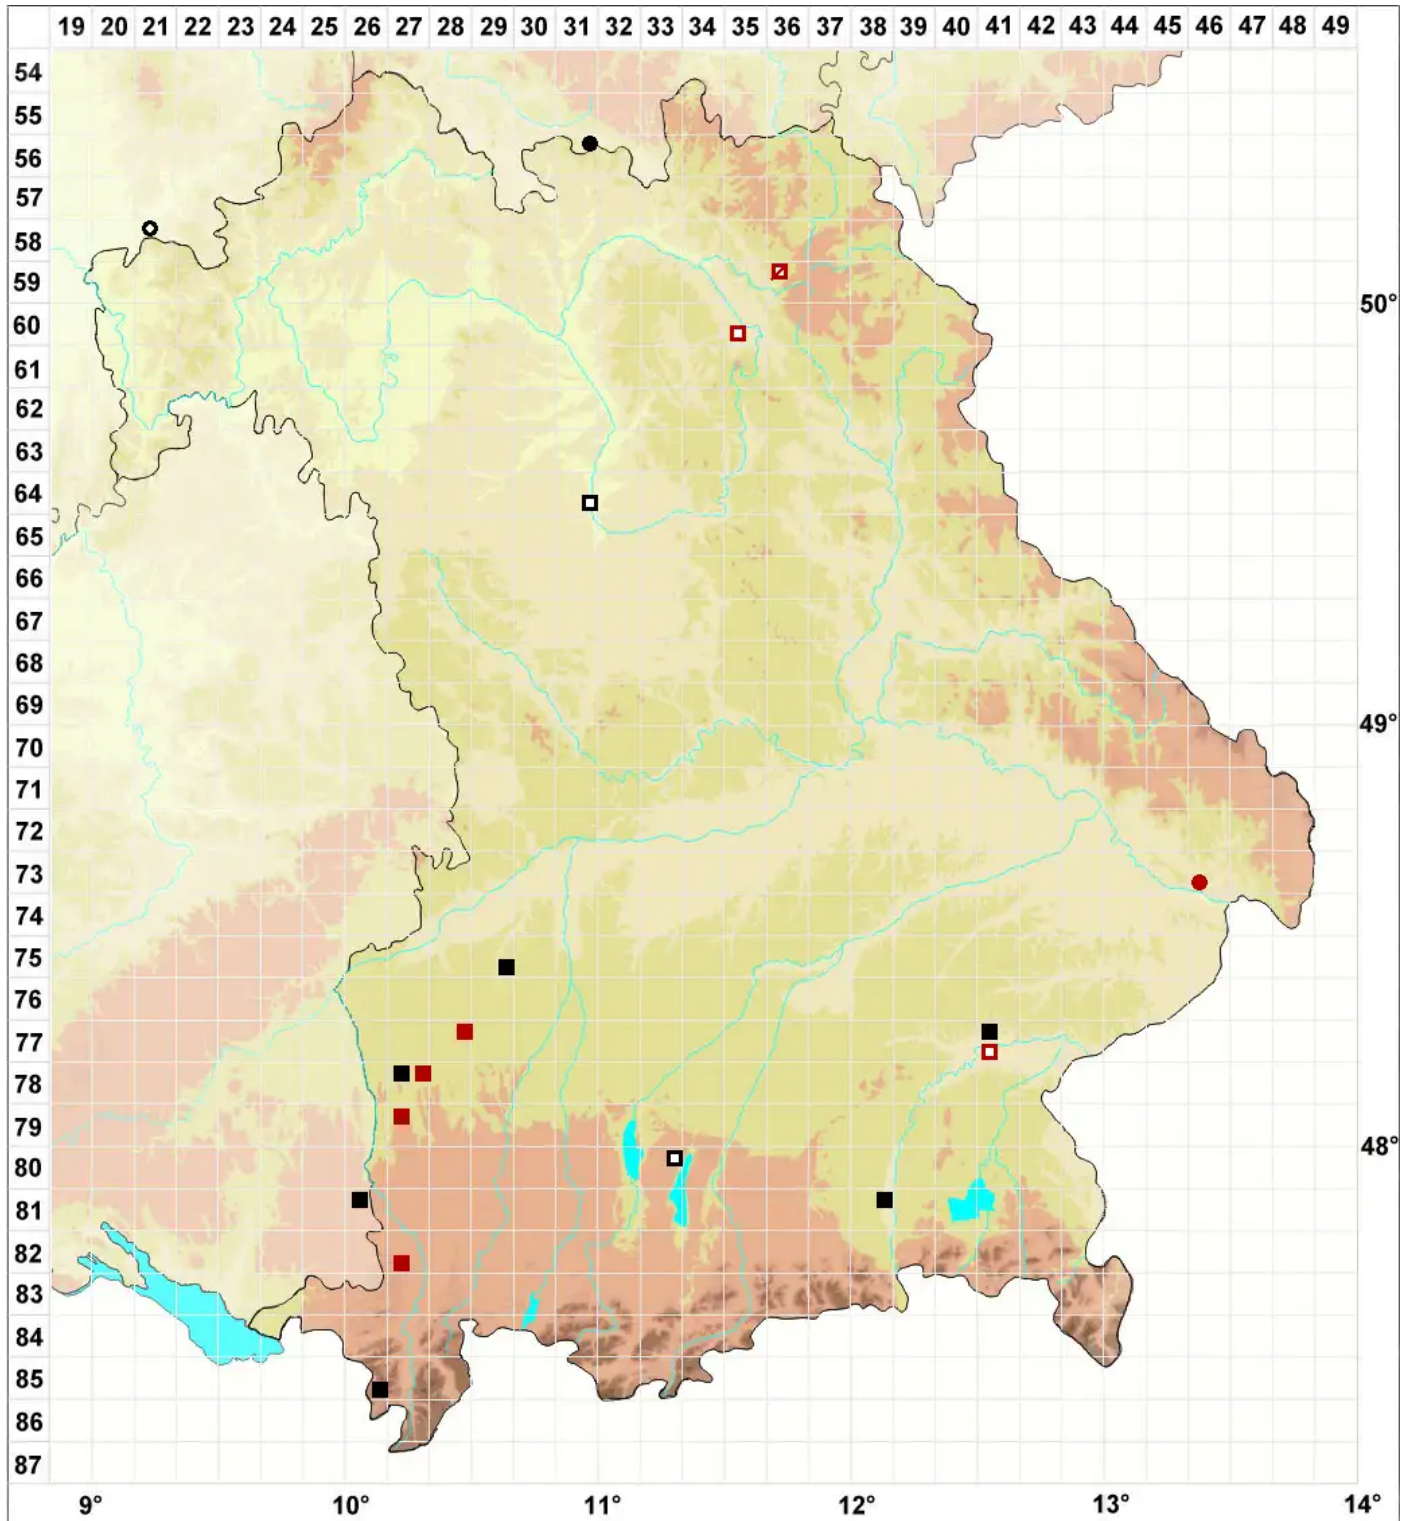

# Philonotis marchica (Hedw.) Brid.

## Märkisches Quellmoos

Legende:

- Symbole:**  
Ausgefülltes Symbol:  
Zeitraum von 1980 bis heute (Aktuelle Angabe)  
Leeres Symbol:  
Zeitraum vor 1980 (Altangabe)  
Quadrat: Herbarbeleg