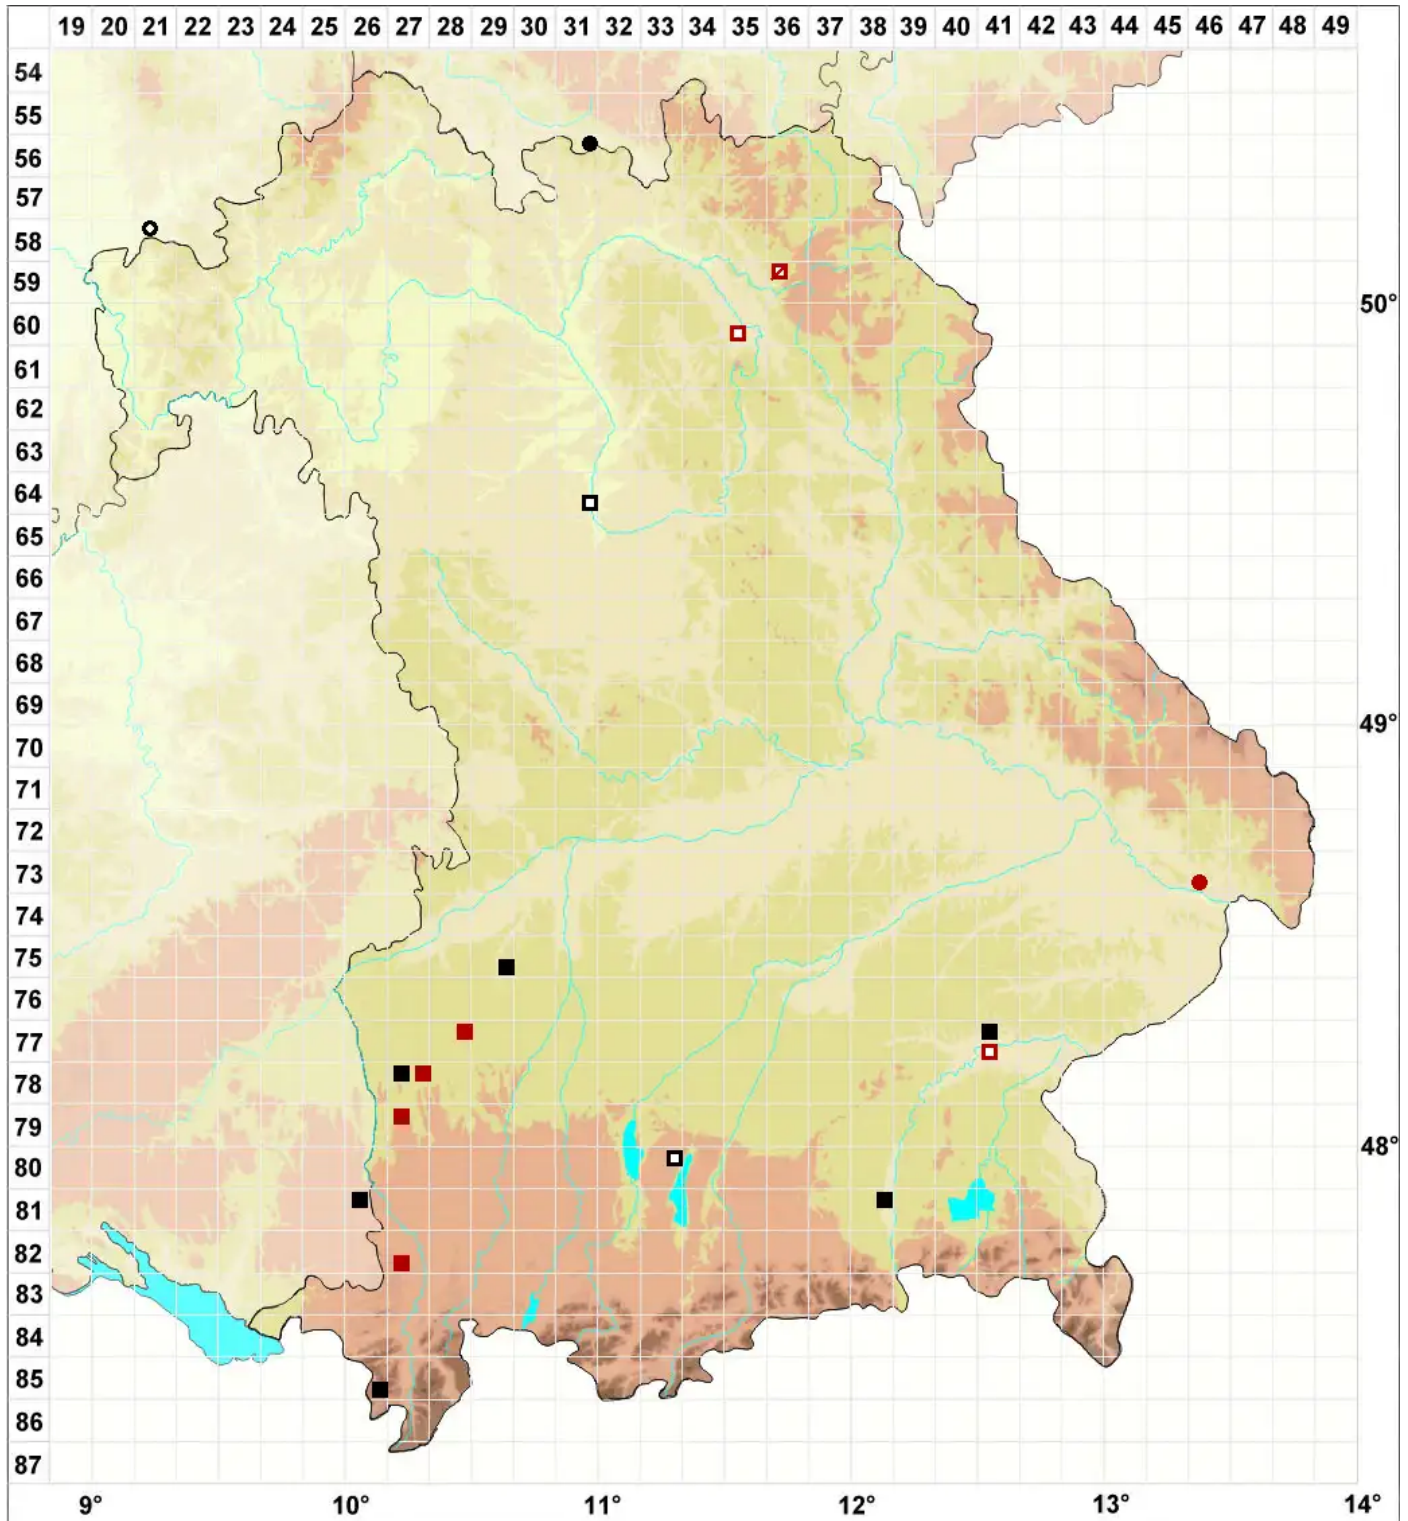

Philonotis marchica (Hedw.) Brid.

Märkisches Quellmoos

Legende:

- Symbole:**
- Ausgefülltes Symbol:
Zeitraum von 1980 bis heute (Aktuelle Angabe)
 - Leeres Symbol:
Zeitraum vor 1980 (Altangabe)
 - Quadrat: Herbarbeleg