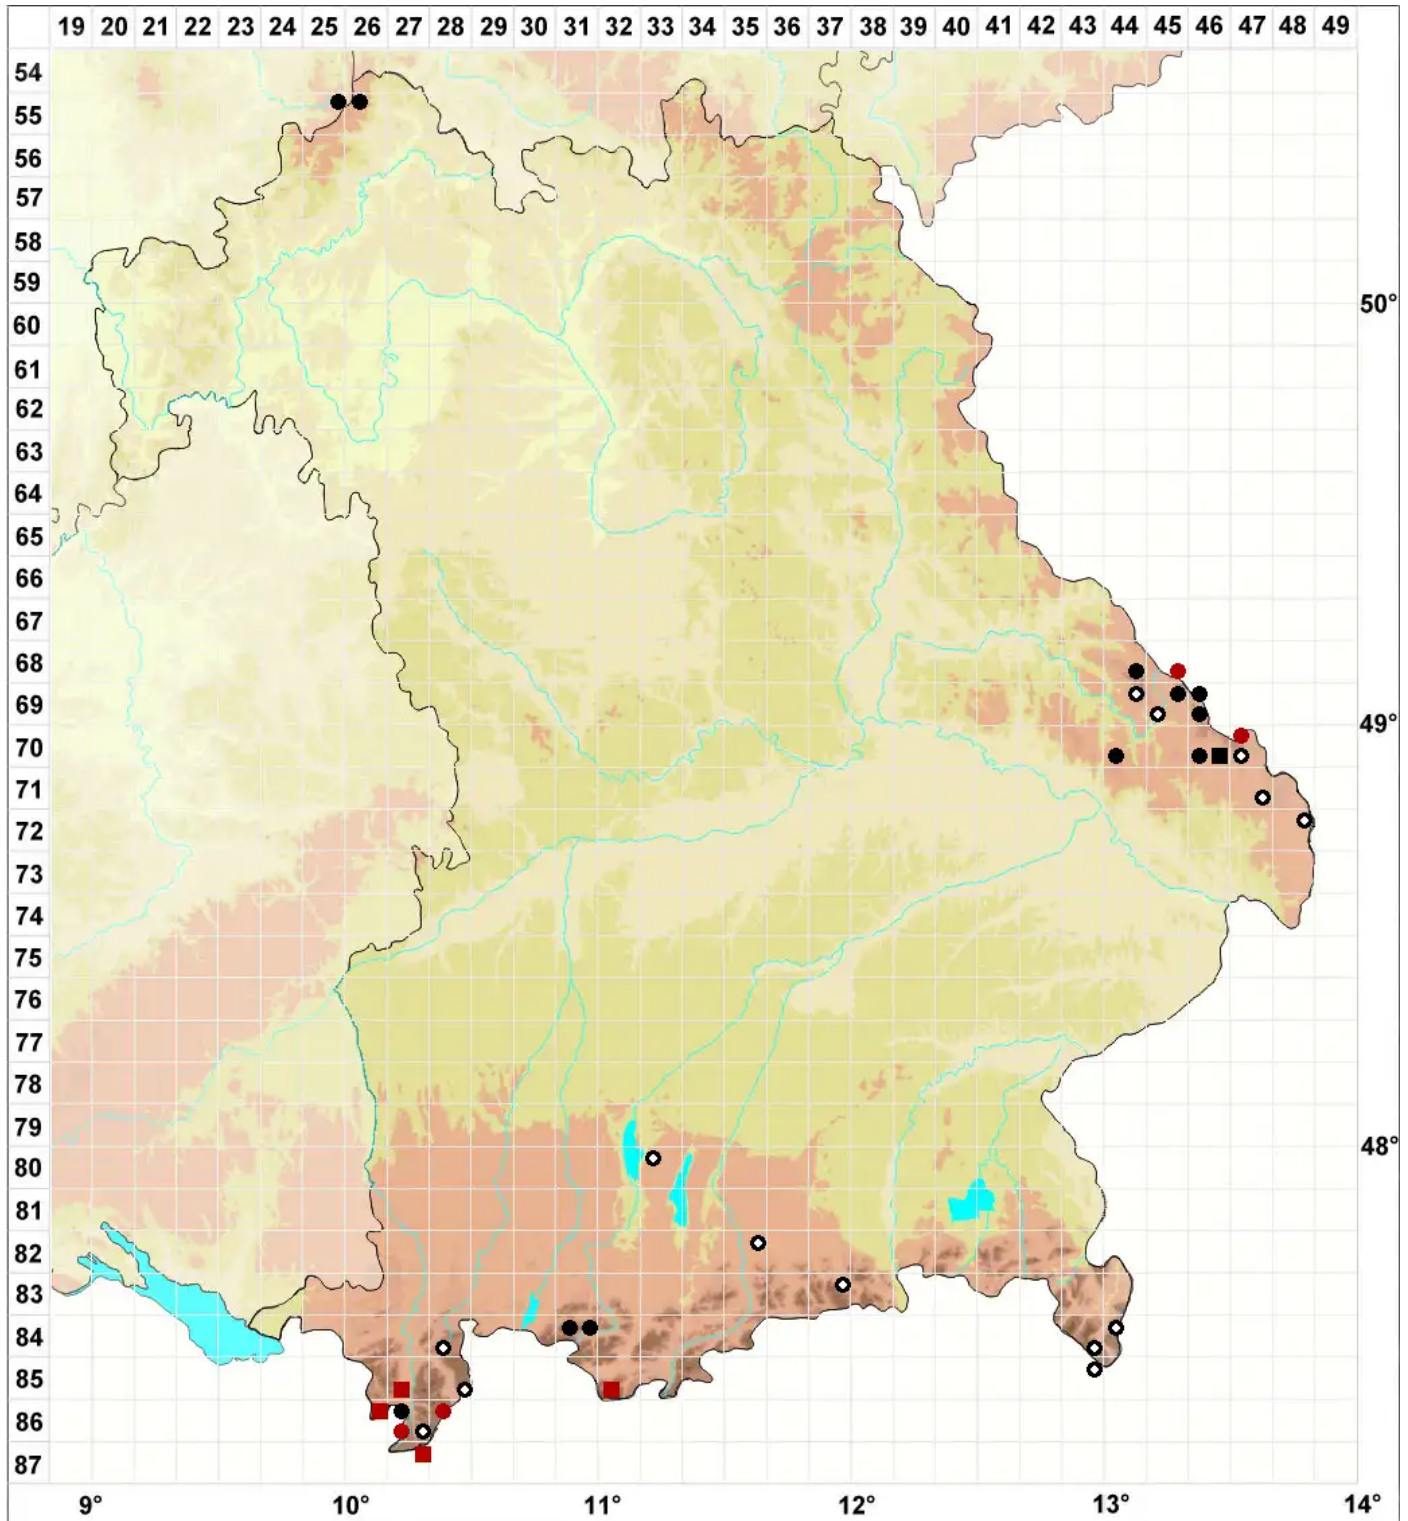

Philonotis seriata Mitt.

Reihenblättriges Quellmoos

Legende:

Symbole:
Ausgefülltes Symbol:
Zeitraum von 1980 bis heute (Aktuelle Angabe)
Leeres Symbol:
Zeitraum vor 1980 (Altangabe)
Quadrat: Herbarbeleg