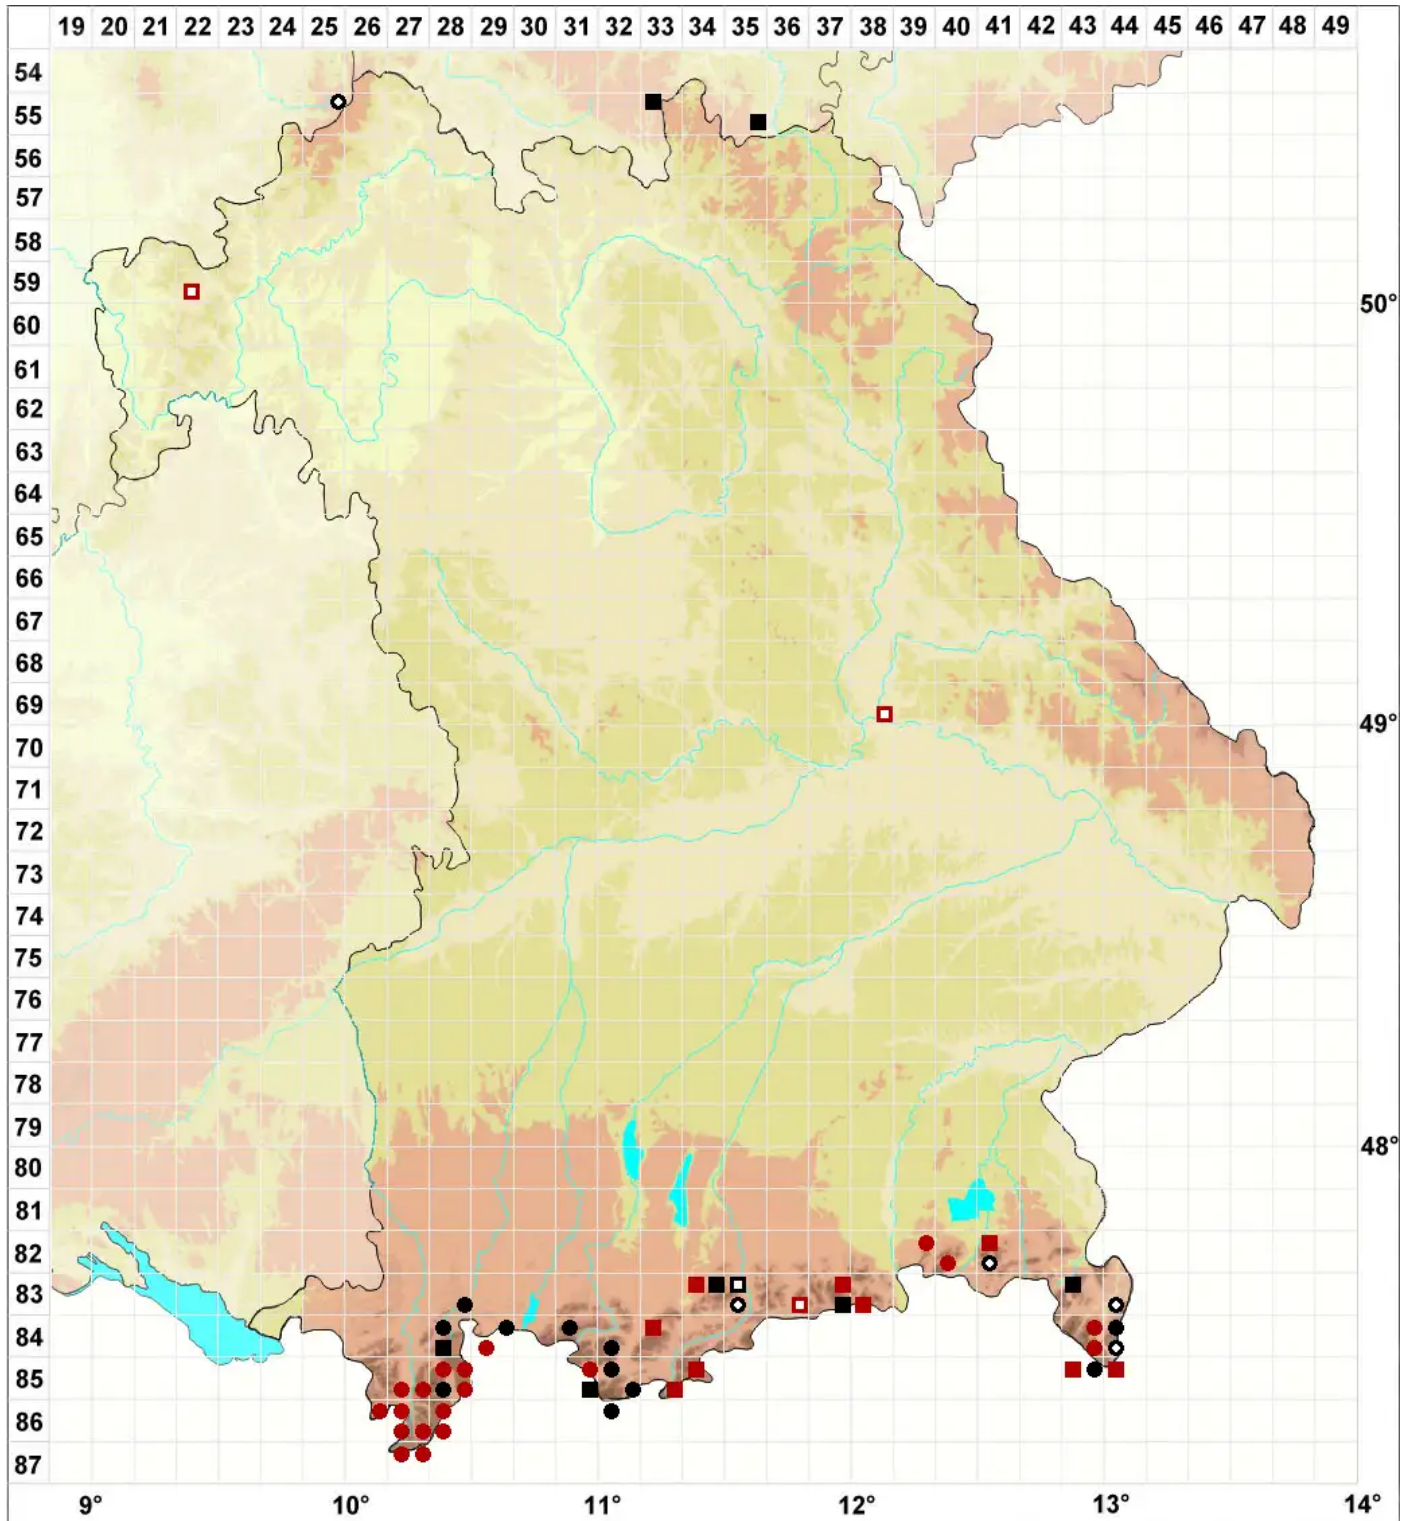

# Philonotis tomentella Molendo

Feinfilziges Quellmoos

Legende:

- Symbole:**
- Ausgefülltes Symbol:  
Zeitraum von 1980 bis heute (Aktuelle Angabe)
  - Leeres Symbol:  
Zeitraum vor 1980 (Altangabe)
  - Quadrat: Herbarbeleg