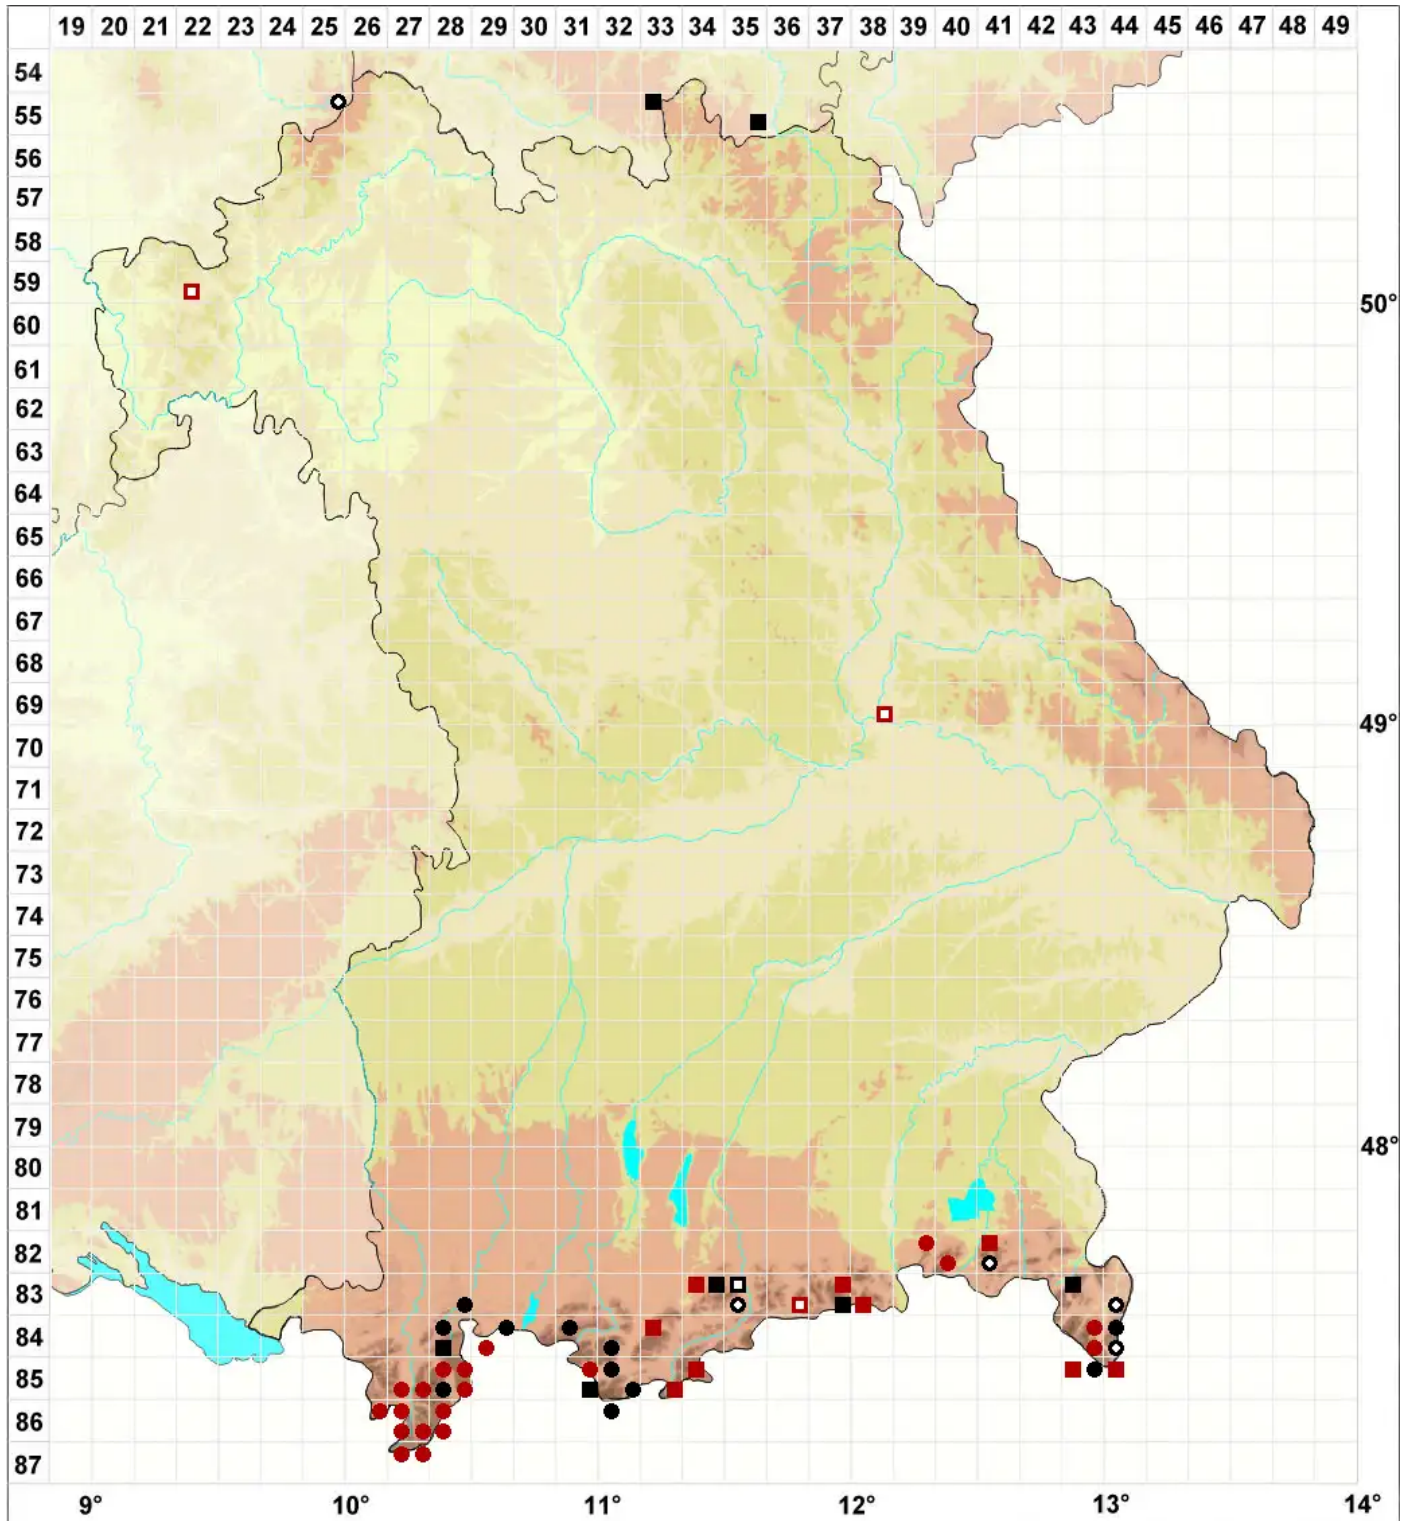

Philonotis tomentella Molendo

Feinfilziges Quellmoos

Legende:

Symbole:

Ausgefülltes Symbol:
Zeitraum von 1980 bis heute (Aktuelle Angabe)

Leeres Symbol:
Zeitraum vor 1980 (Altangabe)

Quadrat: Herbarbeleg