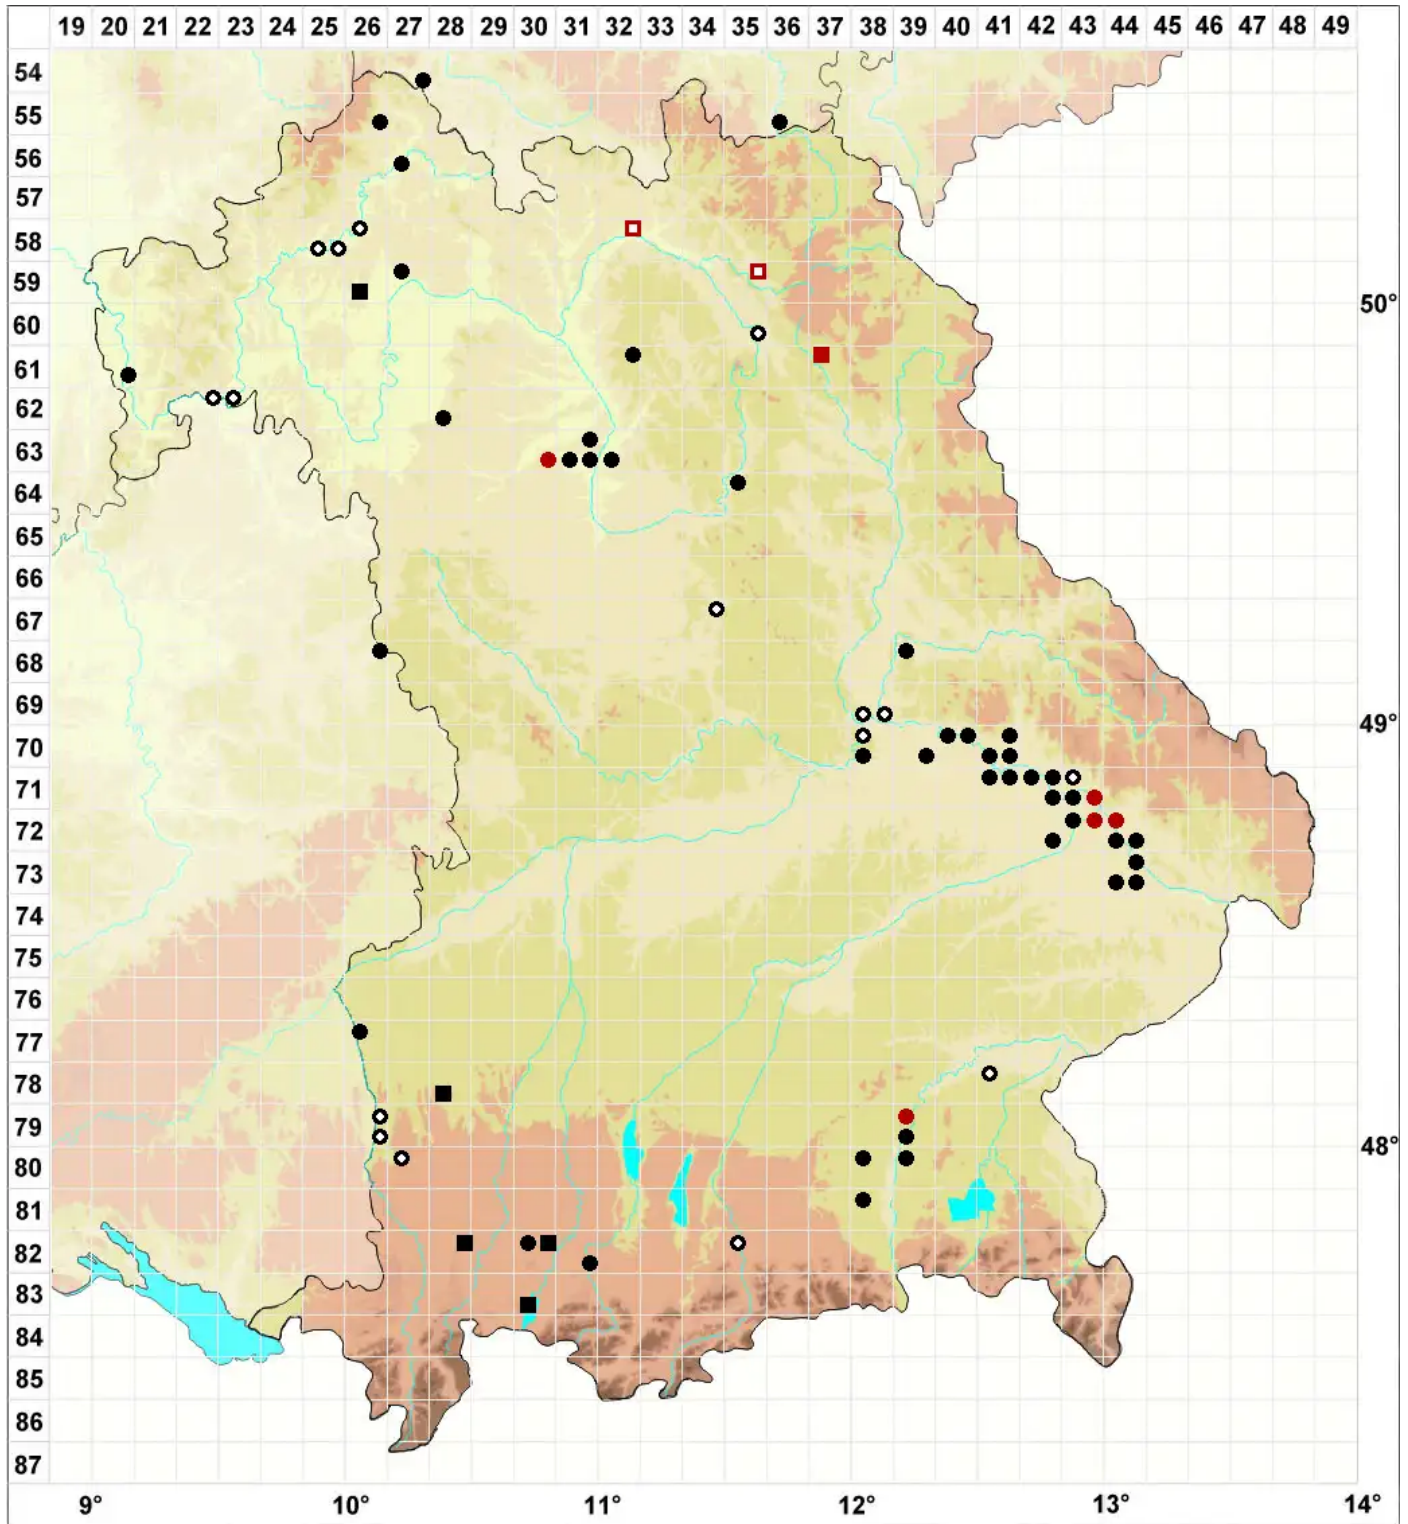

# Physcomitrella patens (Hedw.) Bruch & Schimp.

Ausgebreitetes Kleinblasenmützenmoos

Legende:

- Symbole:**
- Ausgefülltes Symbol:  
Zeitraum von 1980 bis heute (Aktuelle Angabe)
  - Leeres Symbol:  
Zeitraum vor 1980 (Altangabe)
  - Quadrat: Herbarbeleg