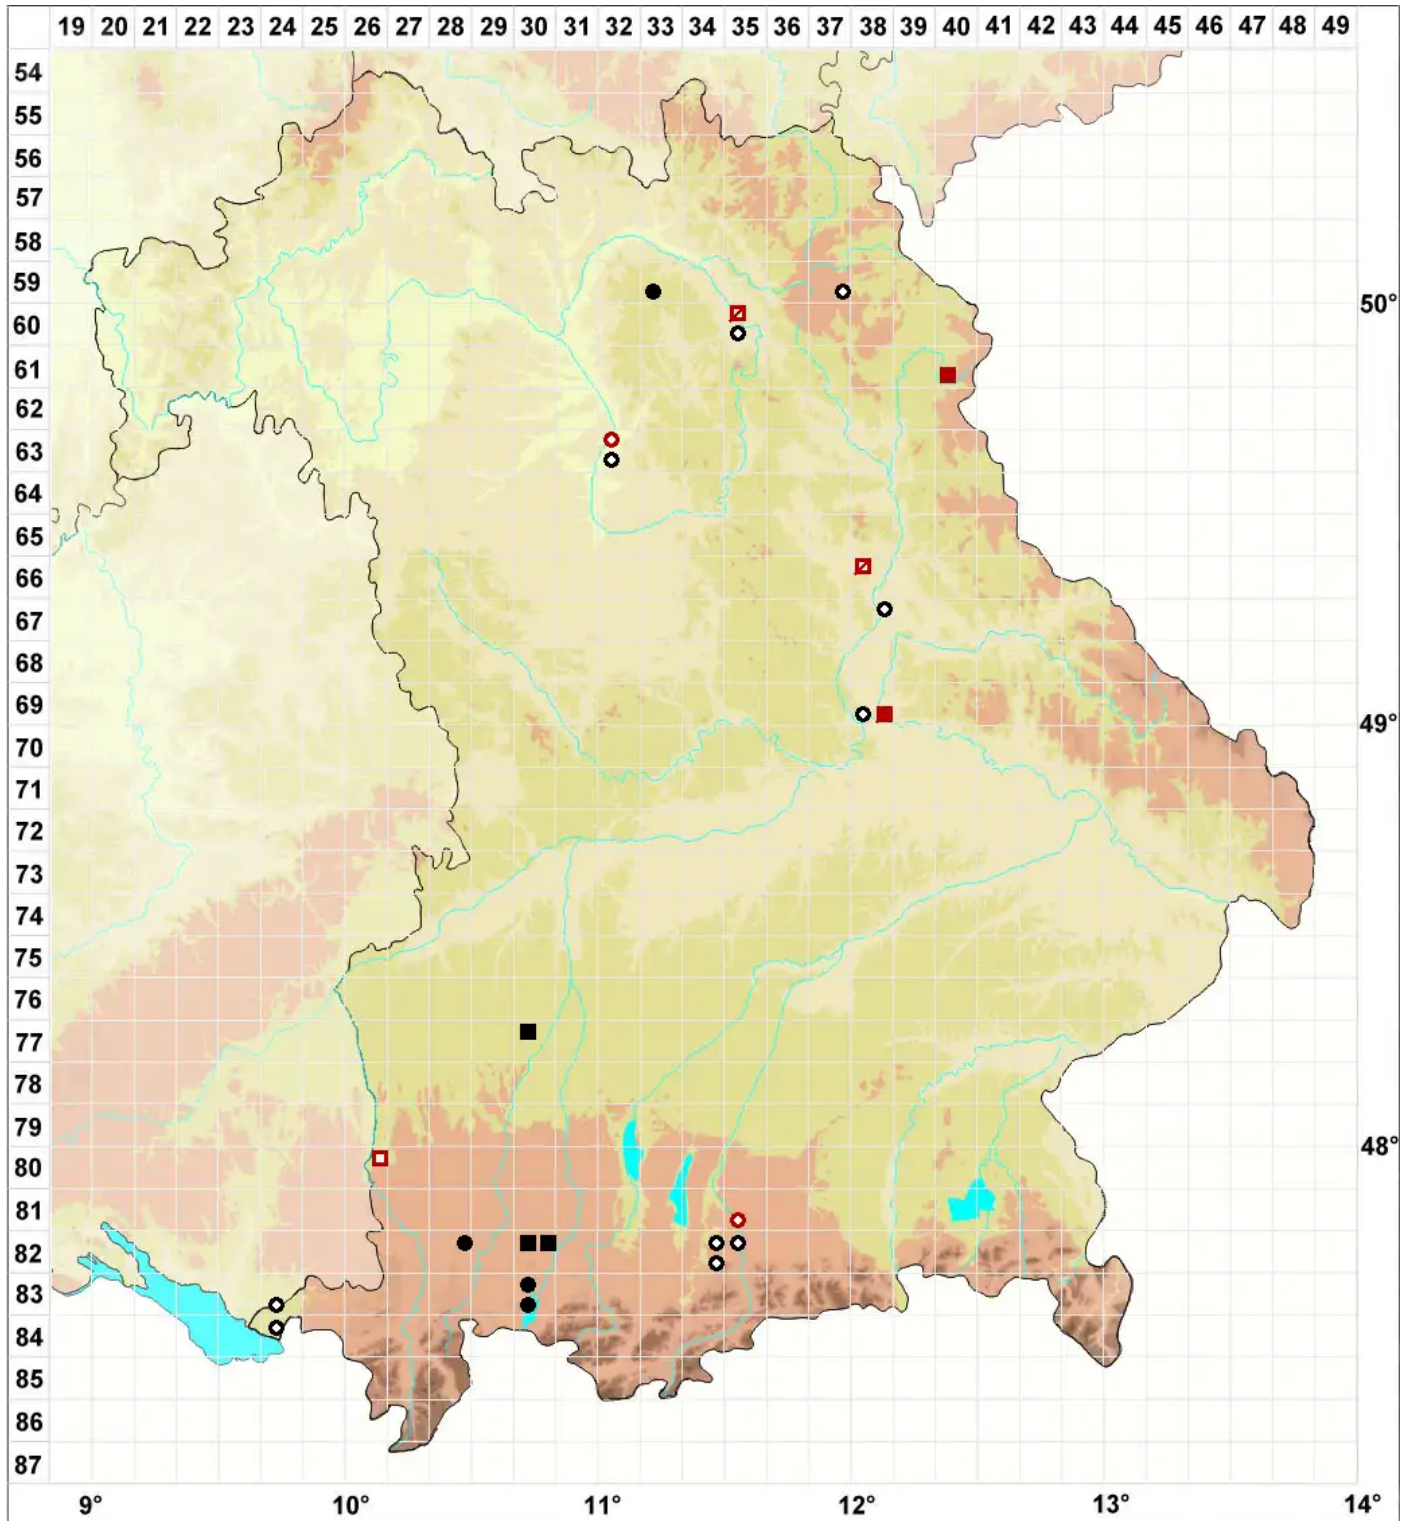

Physcomitrium eurystomum Sendtn.

Weitmündiges Blasenmützenmoos

Legende:

- Symbole:**
- Ausgefülltes Symbol:
Zeitraum von 1980 bis heute (Aktuelle Angabe)
 - Leeres Symbol:
Zeitraum vor 1980 (Altangabe)
 - Quadrat: Herbarbeleg