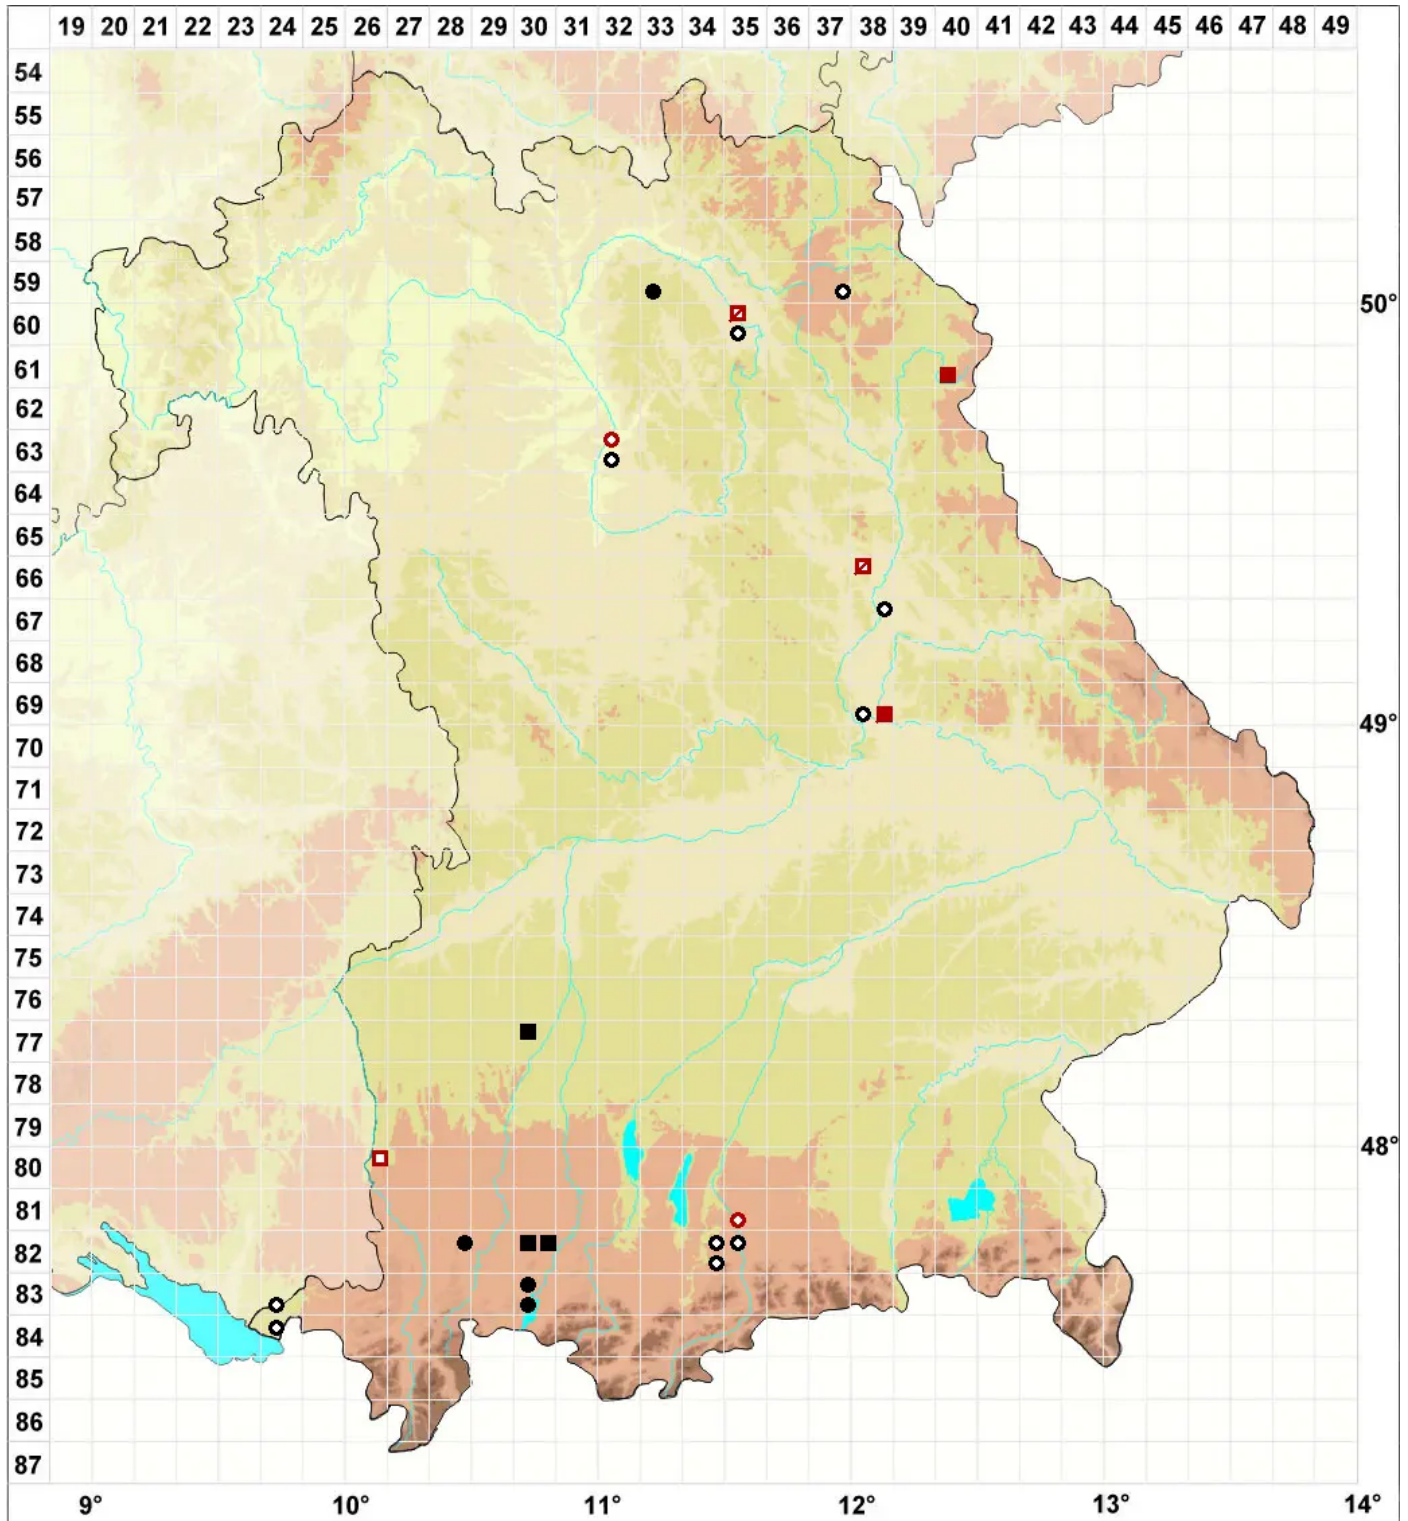

Physcomitrium eurystomum Sendtn.

Weitmündiges Blasenmützenmoos

Legende:

Symbole:

Ausgefülltes Symbol:
Zeitraum von 1980 bis heute (Aktuelle Angabe)

Leeres Symbol:
Zeitraum vor 1980 (Altangabe)

Quadrat: Herbarbeleg