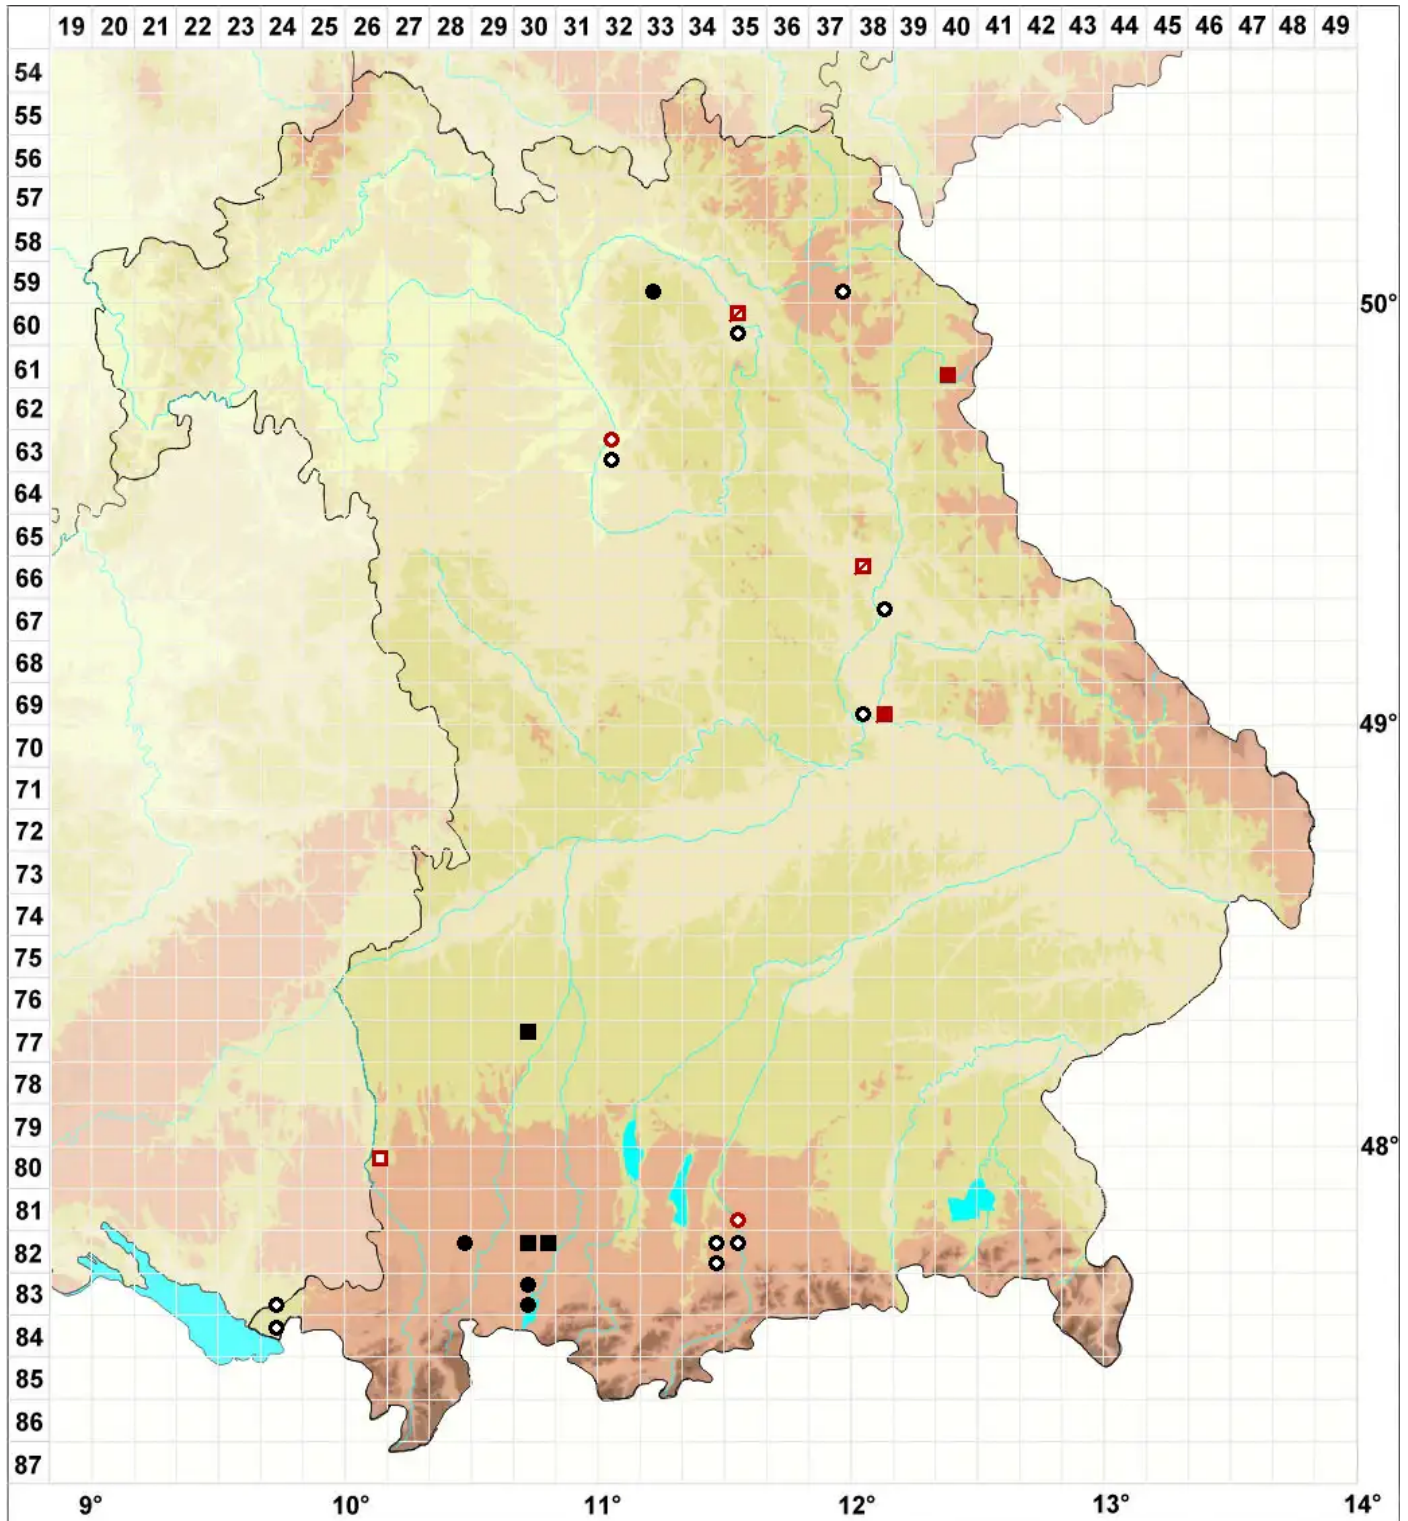

Physcomitrium eurystomum Sendtn.

Weitmündiges Blasenmützenmoos

Legende:

Symbole:
Ausgefülltes Symbol:
Zeitraum von 1980 bis heute (Aktuelle Angabe)
Leeres Symbol:
Zeitraum vor 1980 (Altangabe)
Quadrat: Herbarbeleg