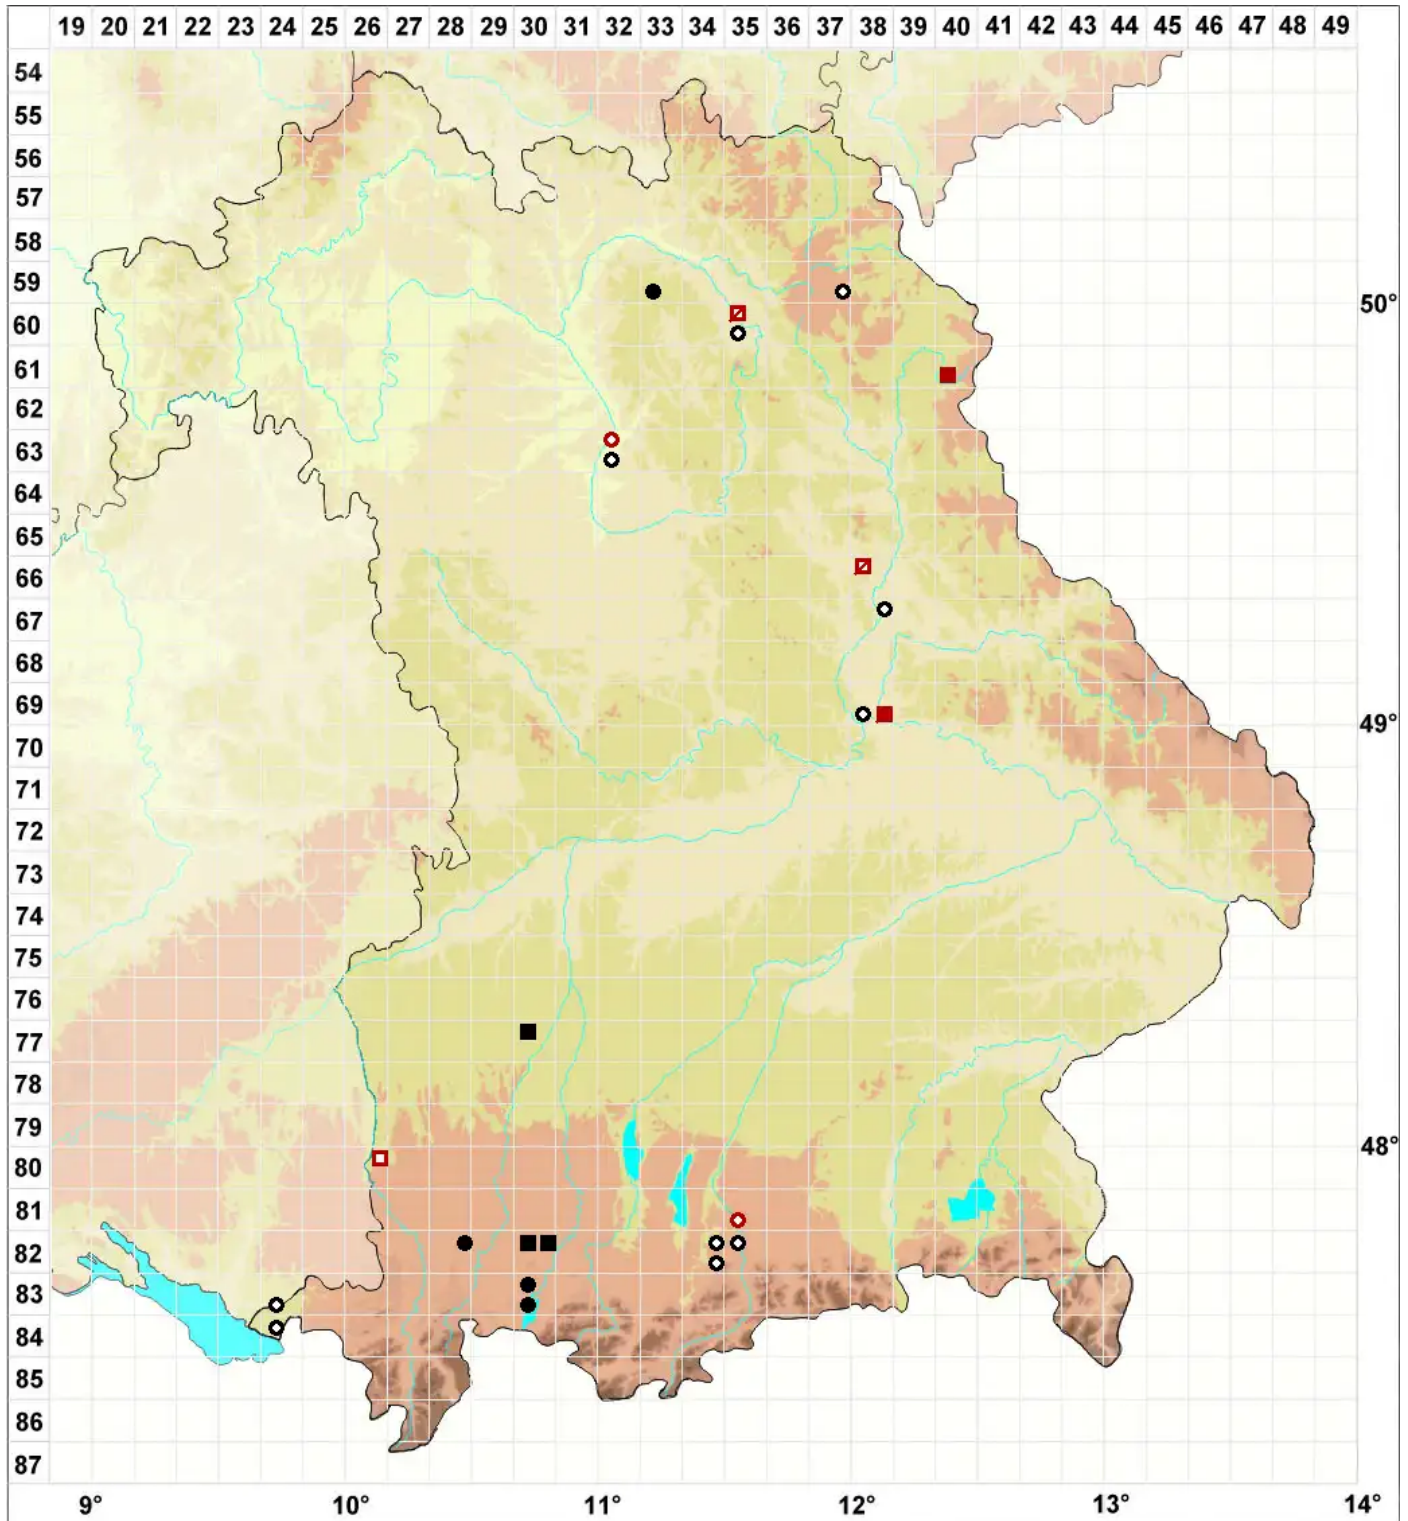

# Physcomitrium eurystomum Sendtn.

Weitmündiges Blasenmützenmoos

Legende:

- Symbole:**
- Ausgefülltes Symbol:  
Zeitraum von 1980 bis heute (Aktuelle Angabe)
  - Leeres Symbol:  
Zeitraum vor 1980 (Altangabe)
  - Quadrat: Herbarbeleg