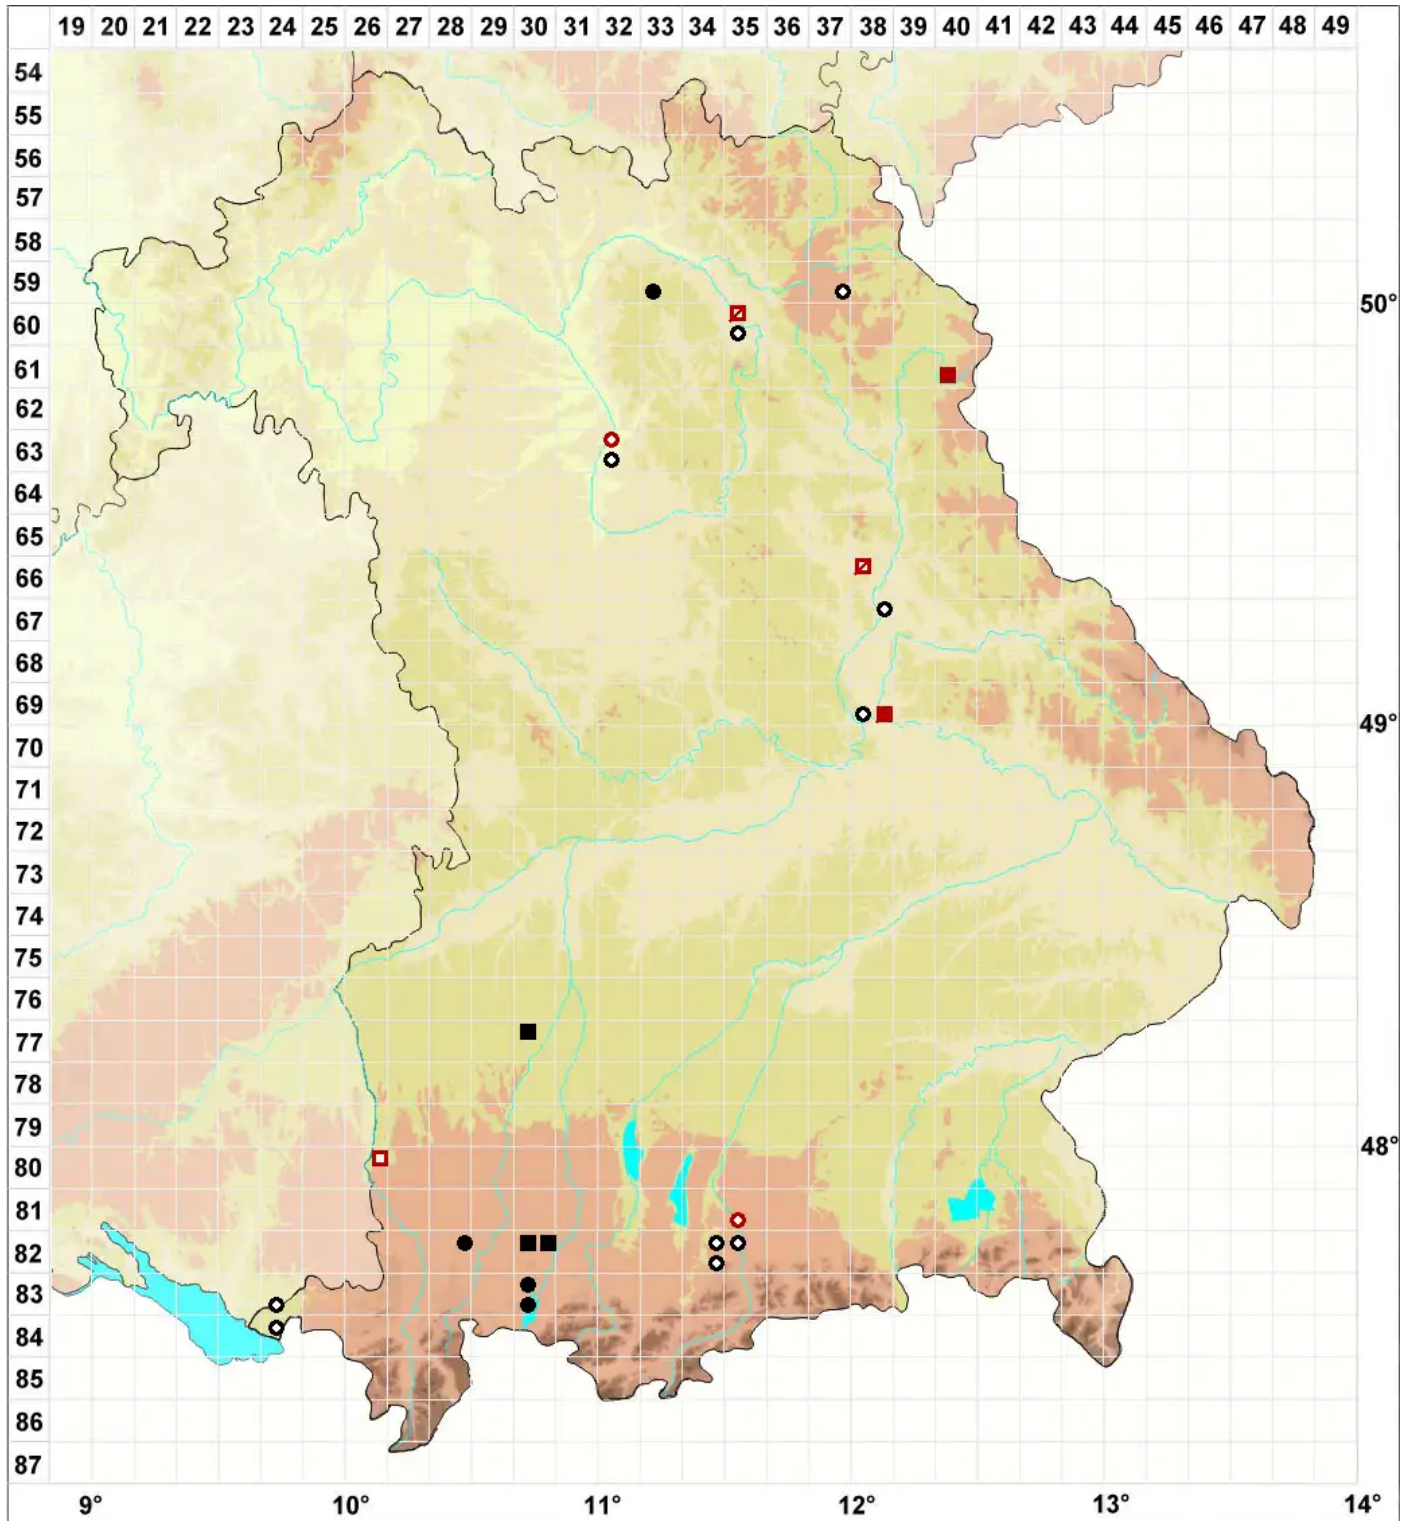

Physcomitrium eurystomum Sendtn.

Weitmündiges Blasenmützenmoos

Legende:

Symbole:

Ausgefülltes Symbol:
Zeitraum von 1980 bis heute (Aktuelle Angabe)

Leeres Symbol:
Zeitraum vor 1980 (Altangabe)

Quadrat: Herbarbeleg