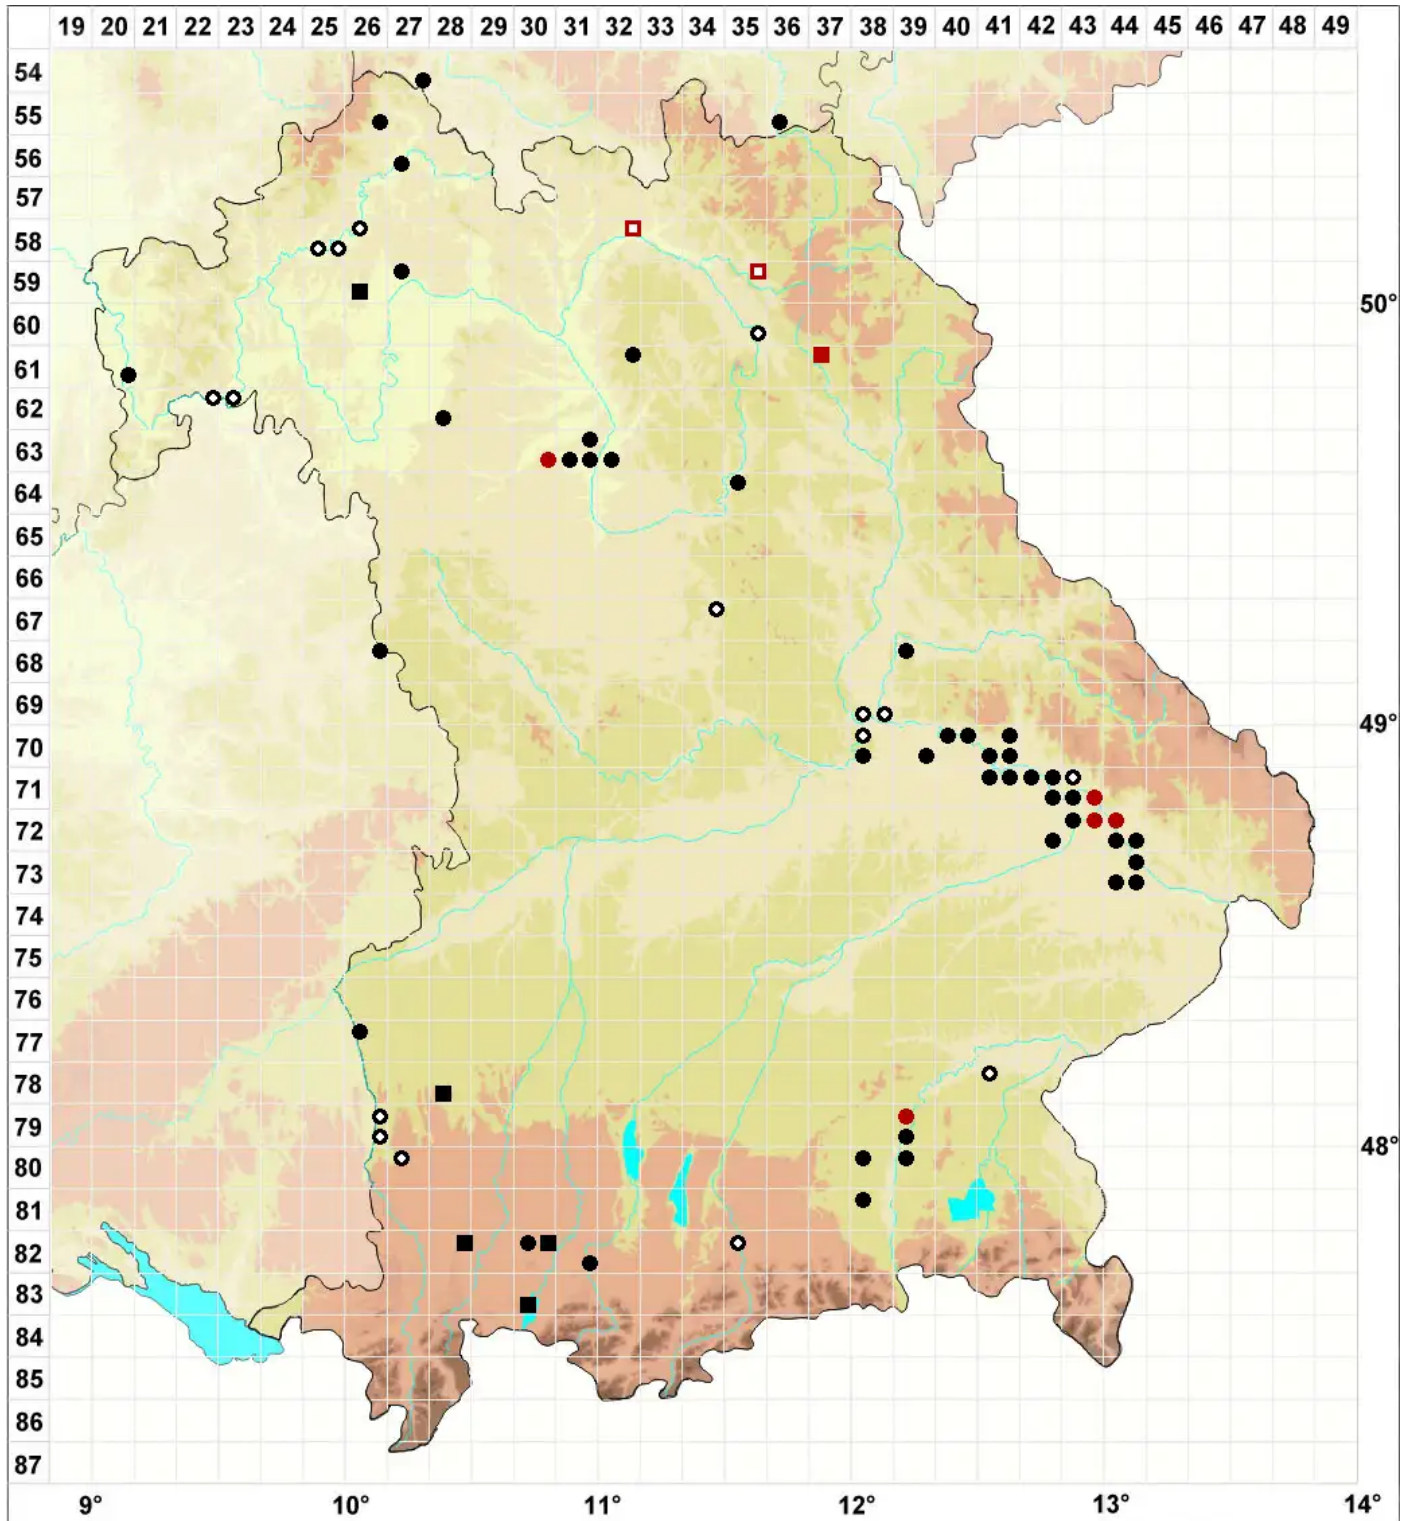

# Physcomitrella patens (Hedw.) Bruch & Schimp.

Ausgebreitetes Kleinblasenmützenmoos

Legende:

- Symbole:**  
Ausgefülltes Symbol:  
Zeitraum von 1980 bis heute (Aktuelle Angabe)  
Leeres Symbol:  
Zeitraum vor 1980 (Altangabe)  
Quadrat: Herbarbeleg