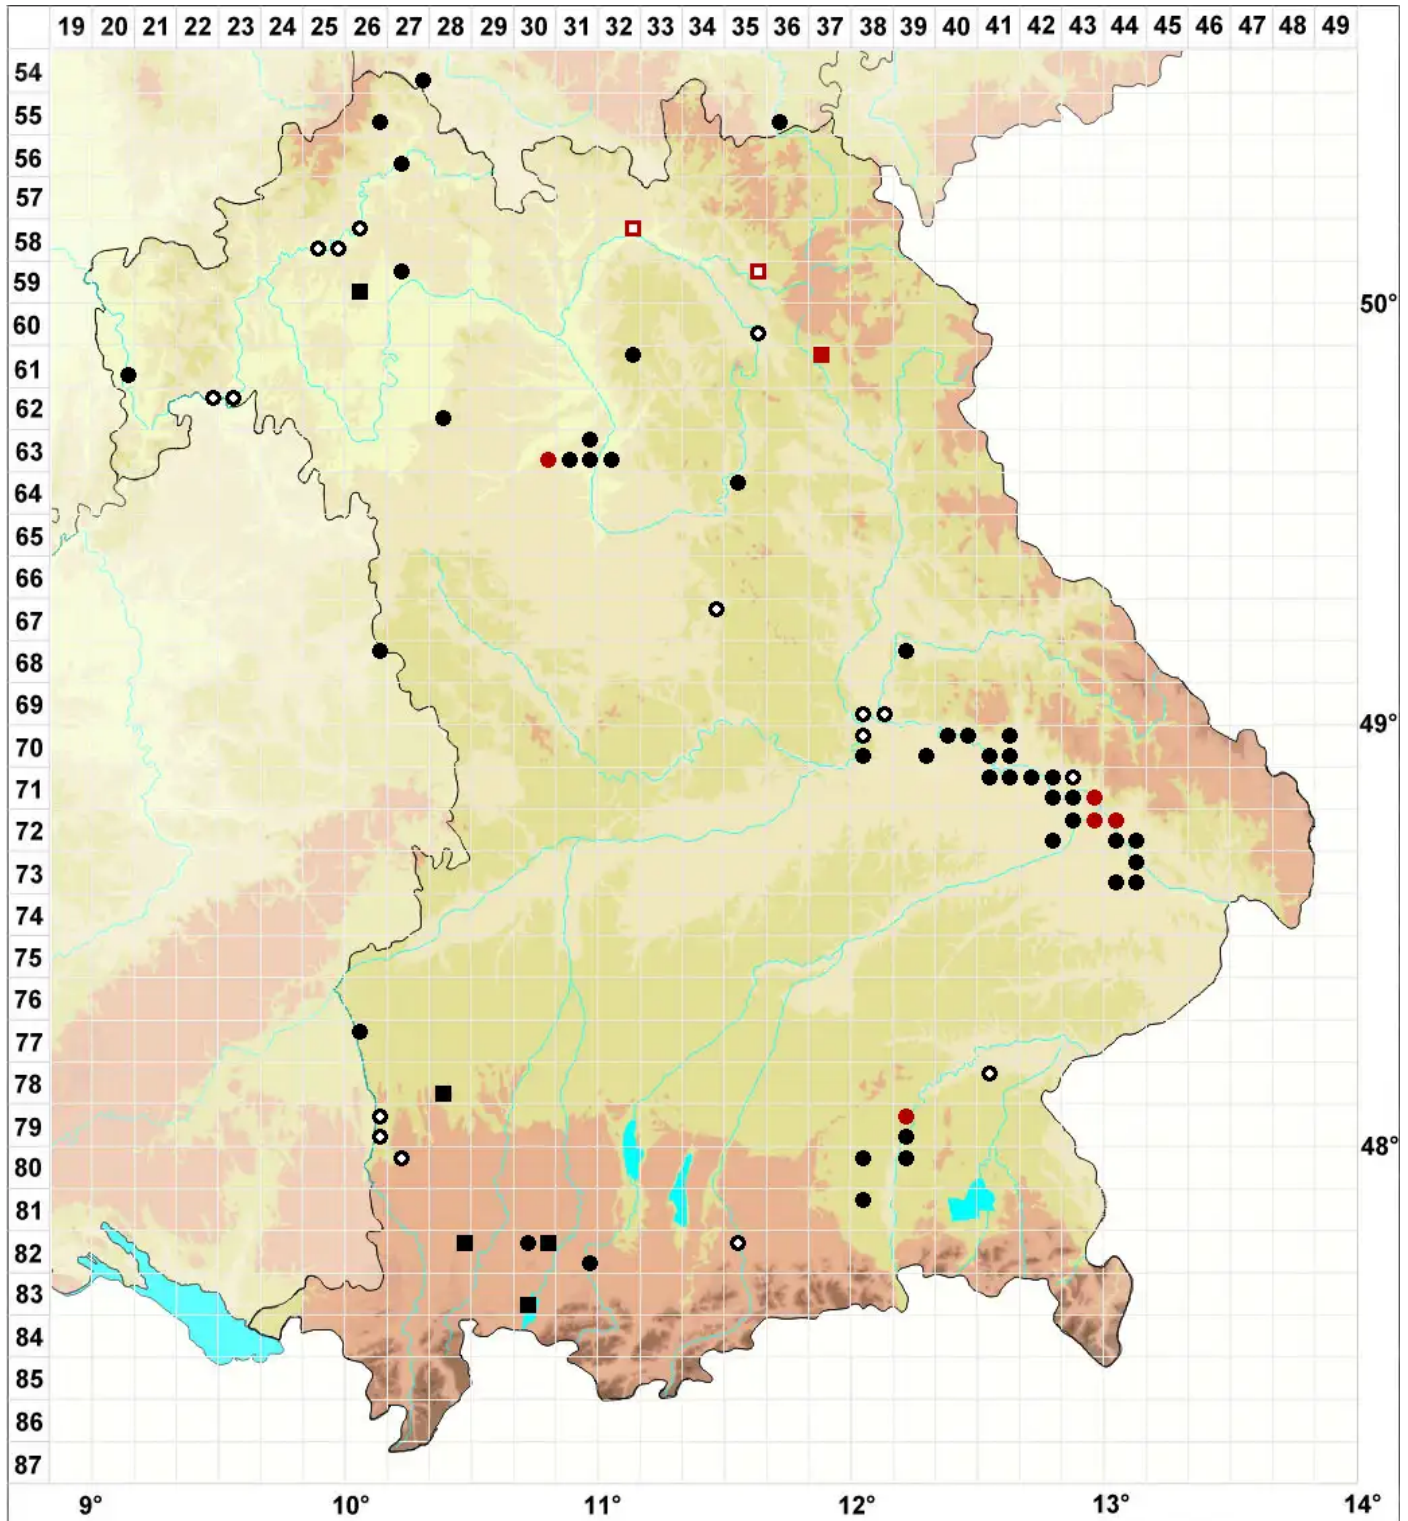

Physcomitrella patens (Hedw.) Bruch & Schimp.

Ausgebreitetes Kleinblasenmützenmoos

Legende:

- Symbole:**
Ausgefülltes Symbol:
Zeitraum von 1980 bis heute (Aktuelle Angabe)
Leeres Symbol:
Zeitraum vor 1980 (Altangabe)
Quadrat: Herbarbeleg