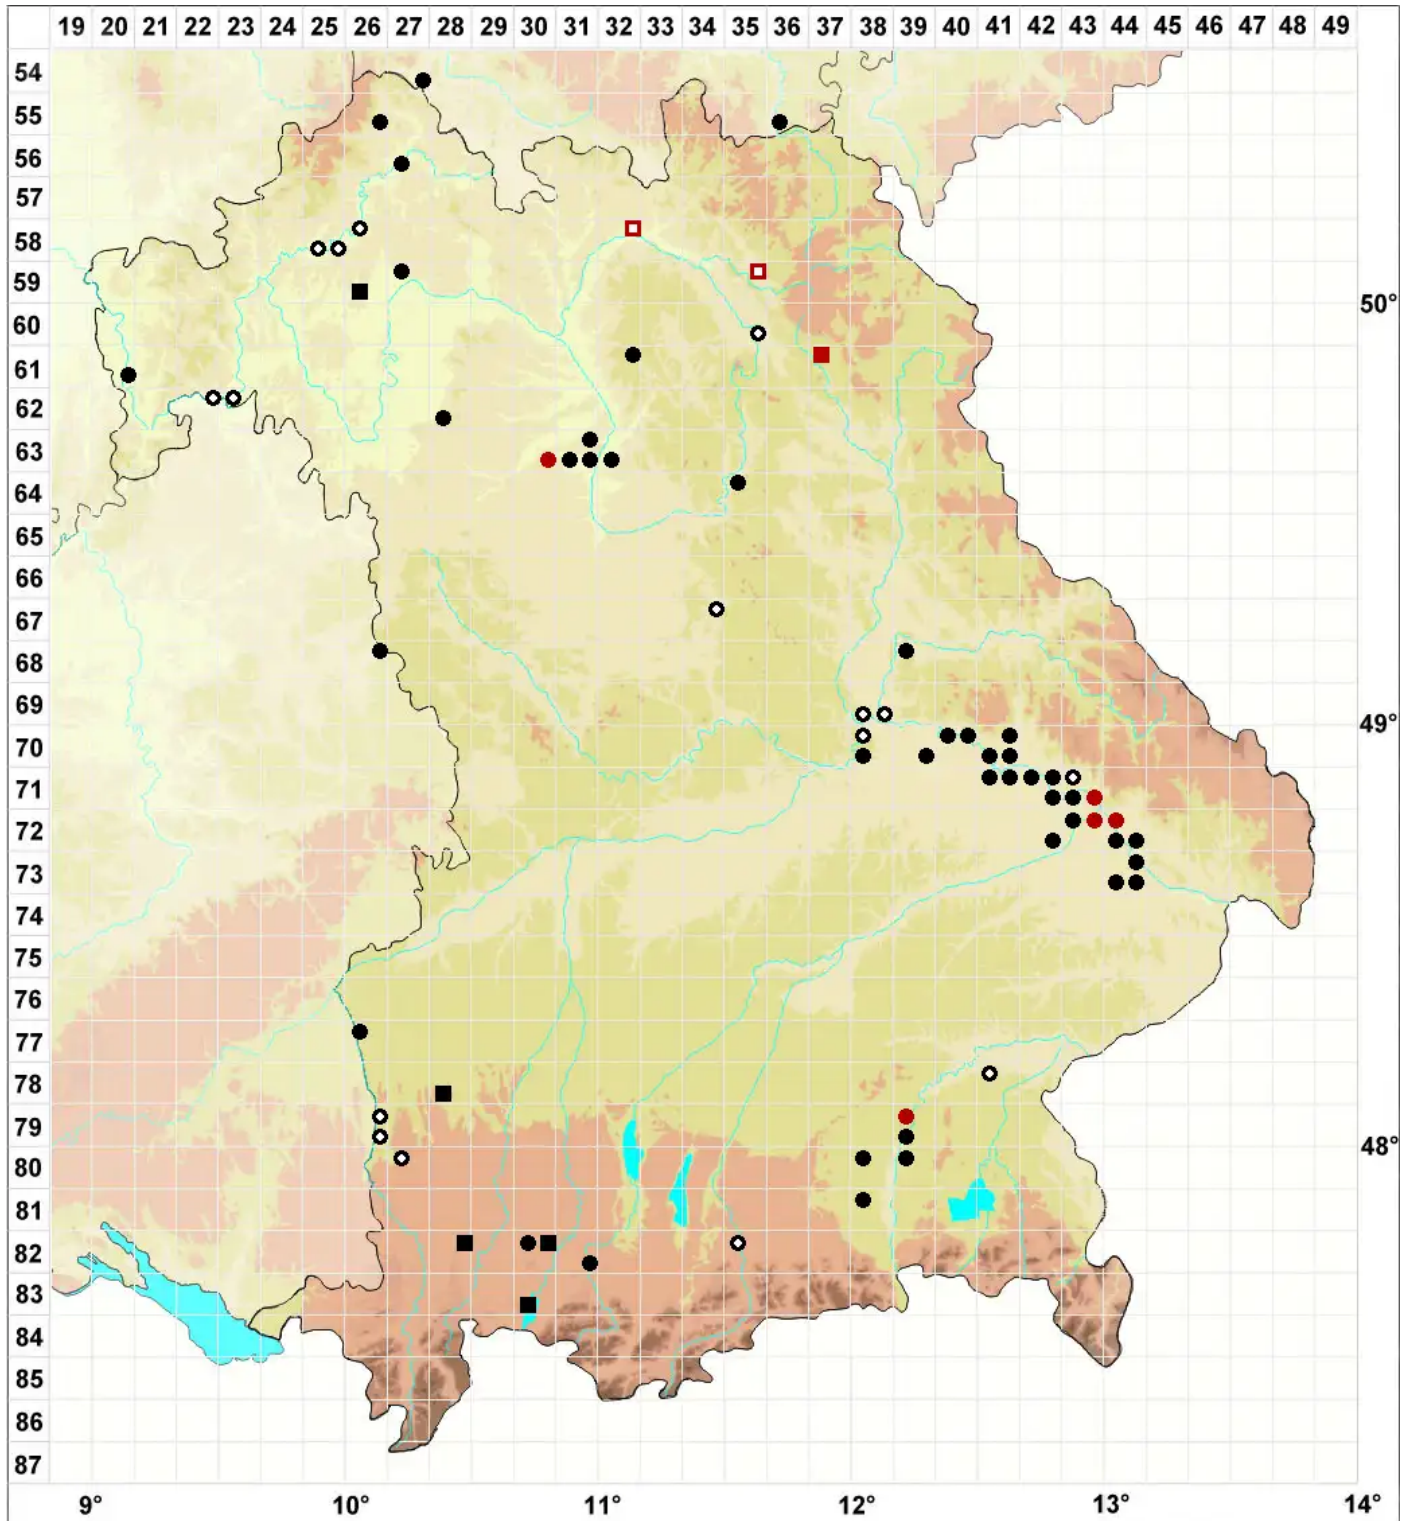

# Physcomitrella patens (Hedw.) Bruch & Schimp.

Ausgebreitetes Kleinblasenmützenmoos

Legende:

- Symbole:**
- Ausgefülltes Symbol:  
Zeitraum von 1980 bis heute (Aktuelle Angabe)
  - Leeres Symbol:  
Zeitraum vor 1980 (Altangabe)
  - Quadrat: Herbarbeleg