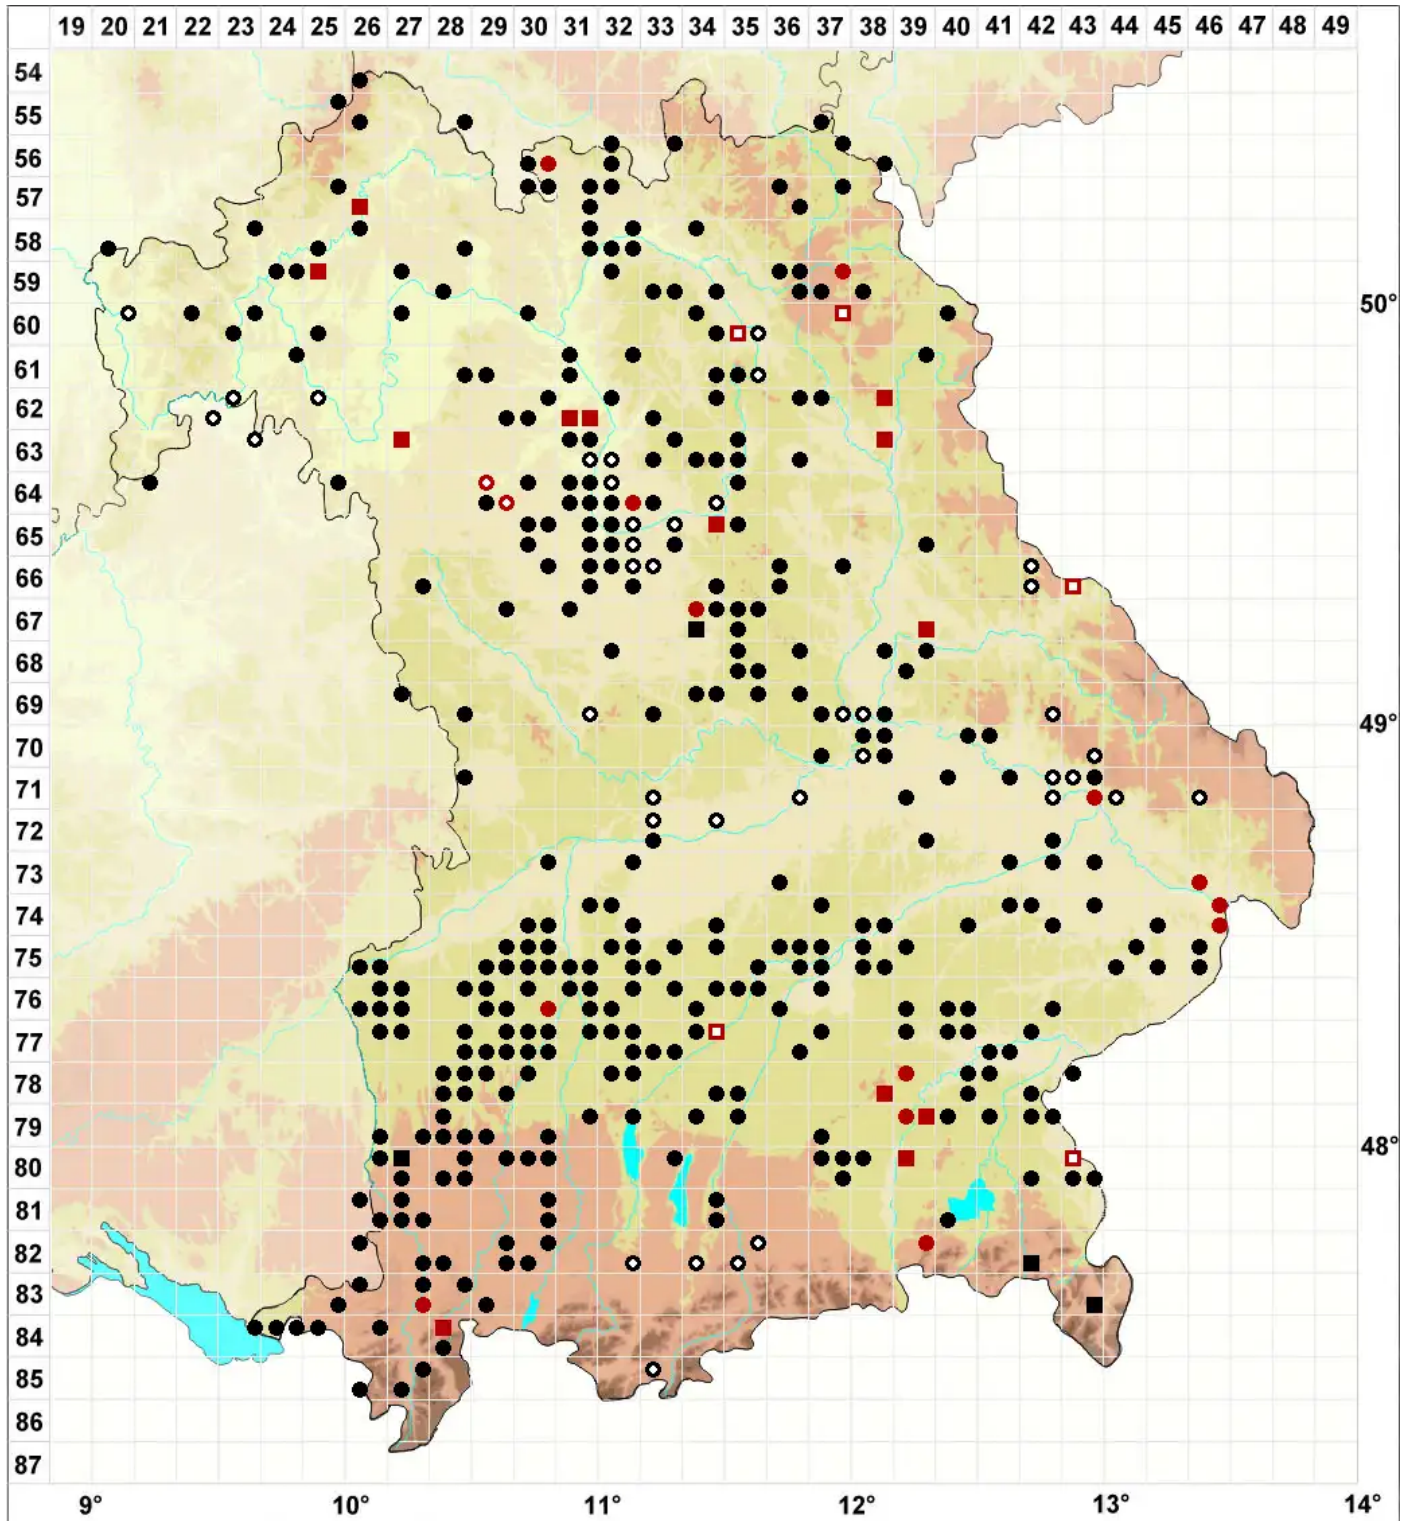

# Physcomitrium pyriforme (Hedw.) Brid.

Birnförmiges Blasenmützenmoos

Legende:

**Symbole:**  
Ausgefülltes Symbol:  
Zeitraum von 1980 bis heute (Aktuelle Angabe)  
Leeres Symbol:  
Zeitraum vor 1980 (Altangabe)  
Quadrat: Herbarbeleg