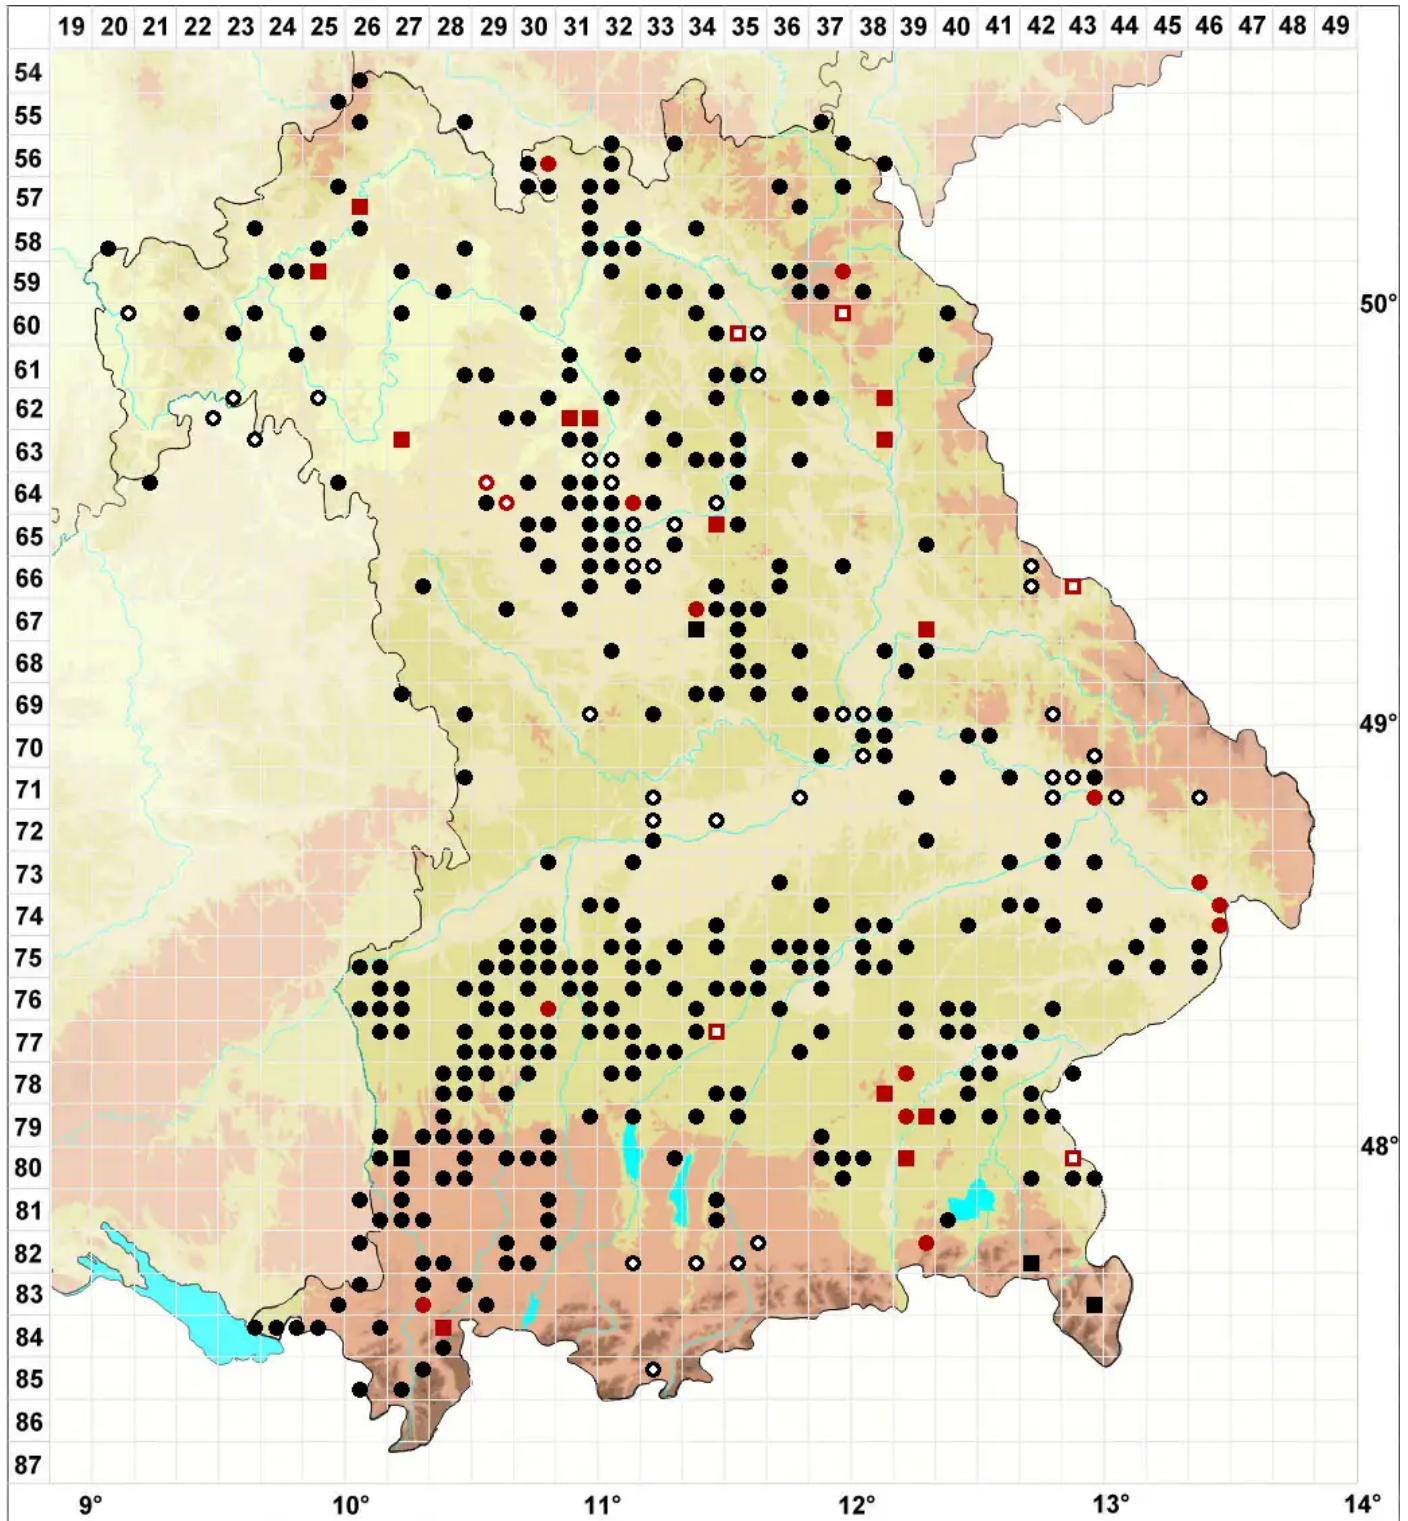

Physcomitrium pyriforme (Hedw.) Brid.

Birnförmiges Blasenmützenmoos

Legende:

Symbole:

Ausgefülltes Symbol:
Zeitraum von 1980 bis heute (Aktuelle Angabe)

Leeres Symbol:
Zeitraum vor 1980 (Altangabe)

Quadrat: Herbarbeleg