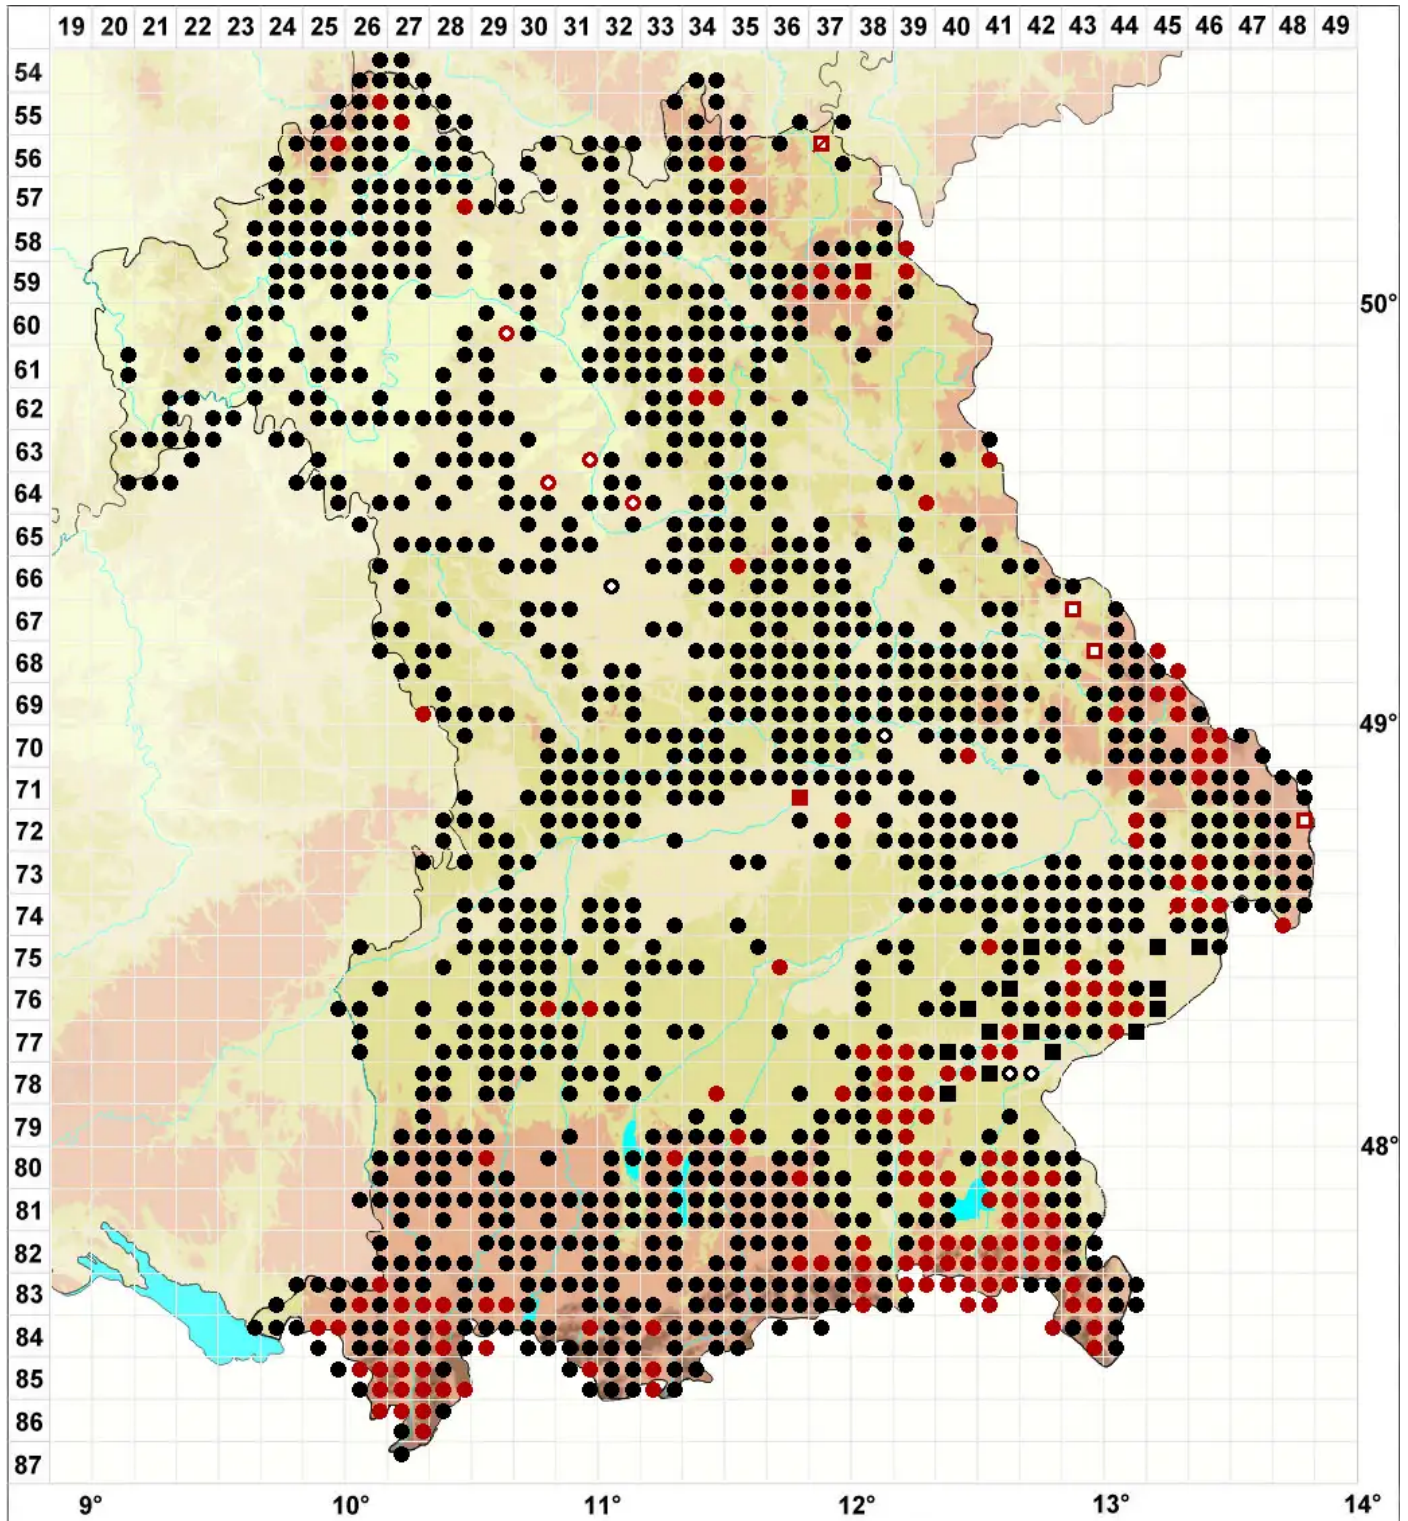

# Plagiochila asplenioides (L.) Dumort.

## Großes Muschelmoos

Legende:

- Symbole:**
- Ausgefülltes Symbol:  
Zeitraum von 1980 bis heute (Aktuelle Angabe)
  - Leeres Symbol:  
Zeitraum vor 1980 (Altangabe)
  - Quadrat: Herbarbeleg