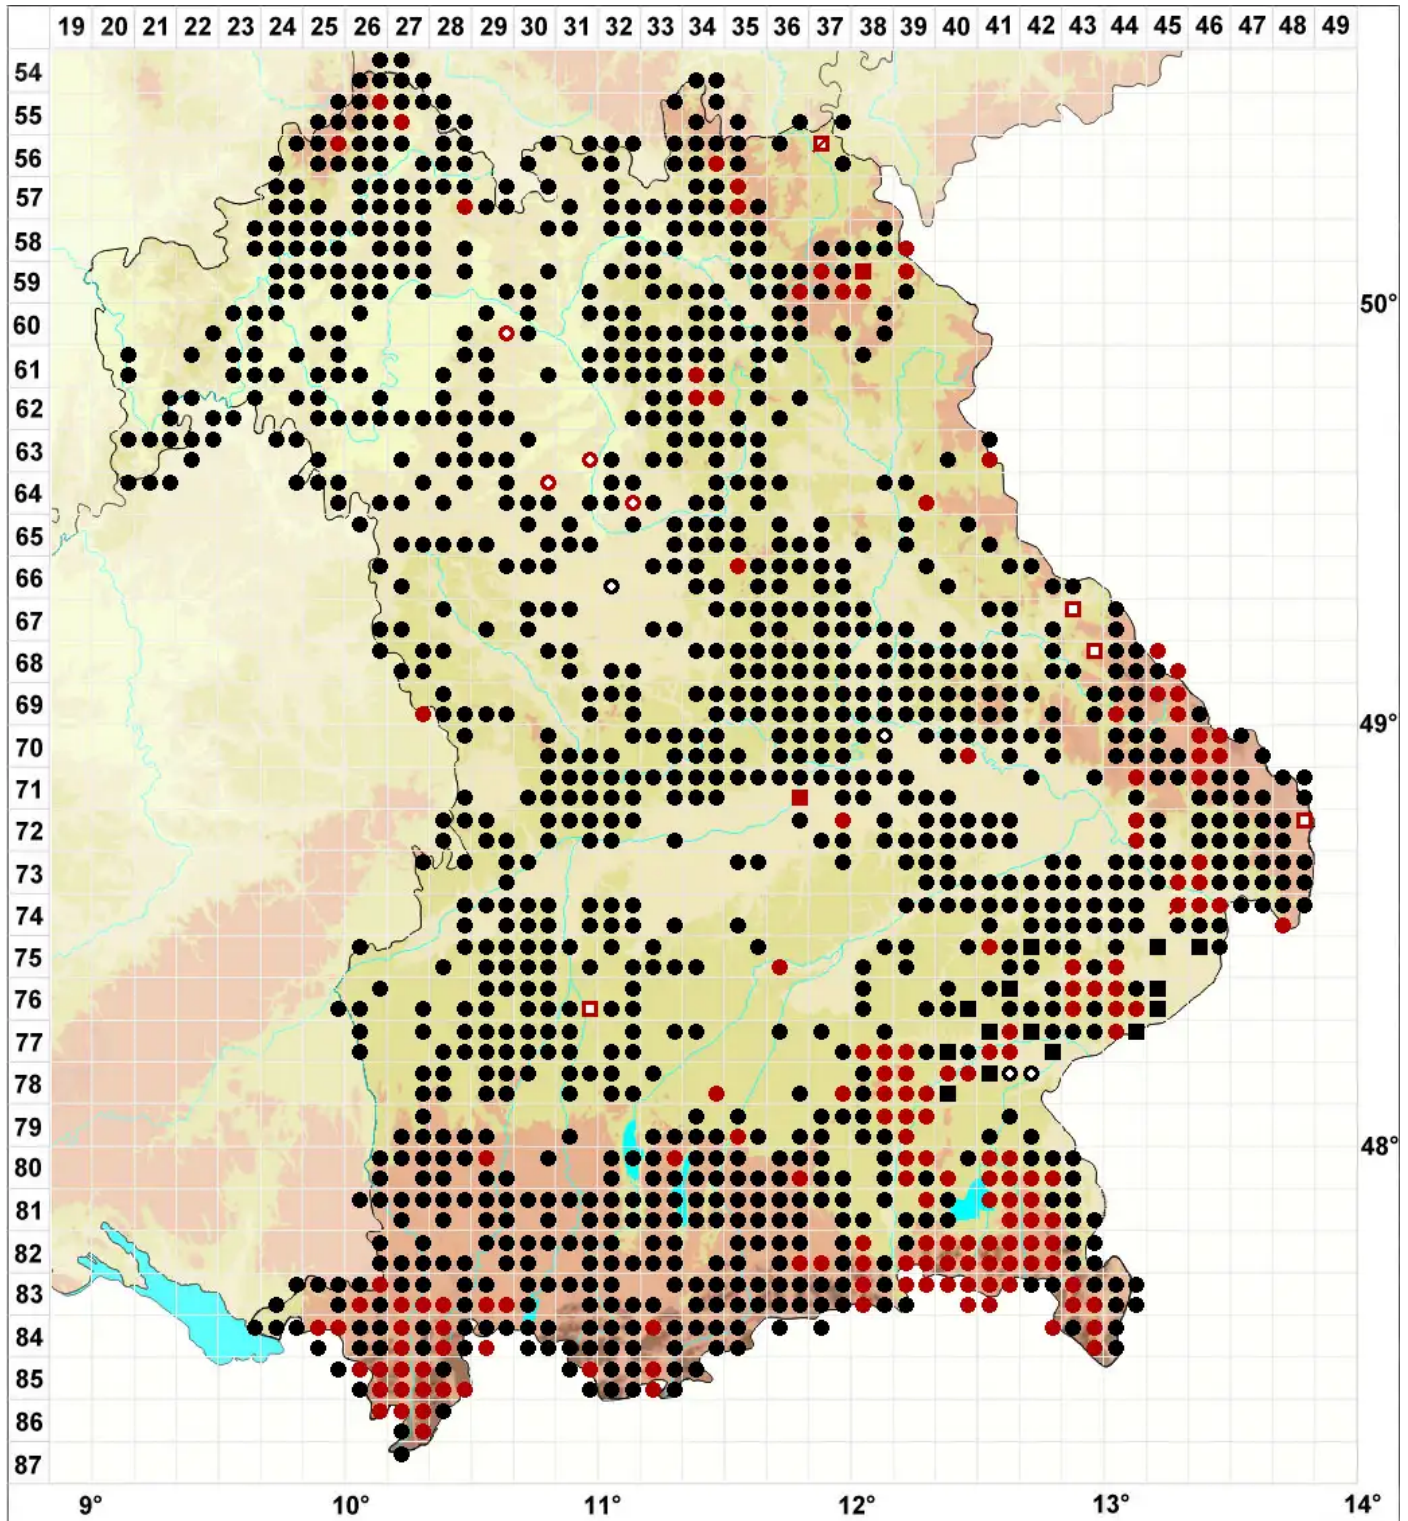

Plagiochila asplenioides (L.) Dumort.

Großes Muschelmoos

Legende:

- Symbole:**
- Ausgefülltes Symbol:
Zeitraum von 1980 bis heute (Aktuelle Angabe)
 - Leeres Symbol:
Zeitraum vor 1980 (Altangabe)
 - Quadrat: Herbarbeleg