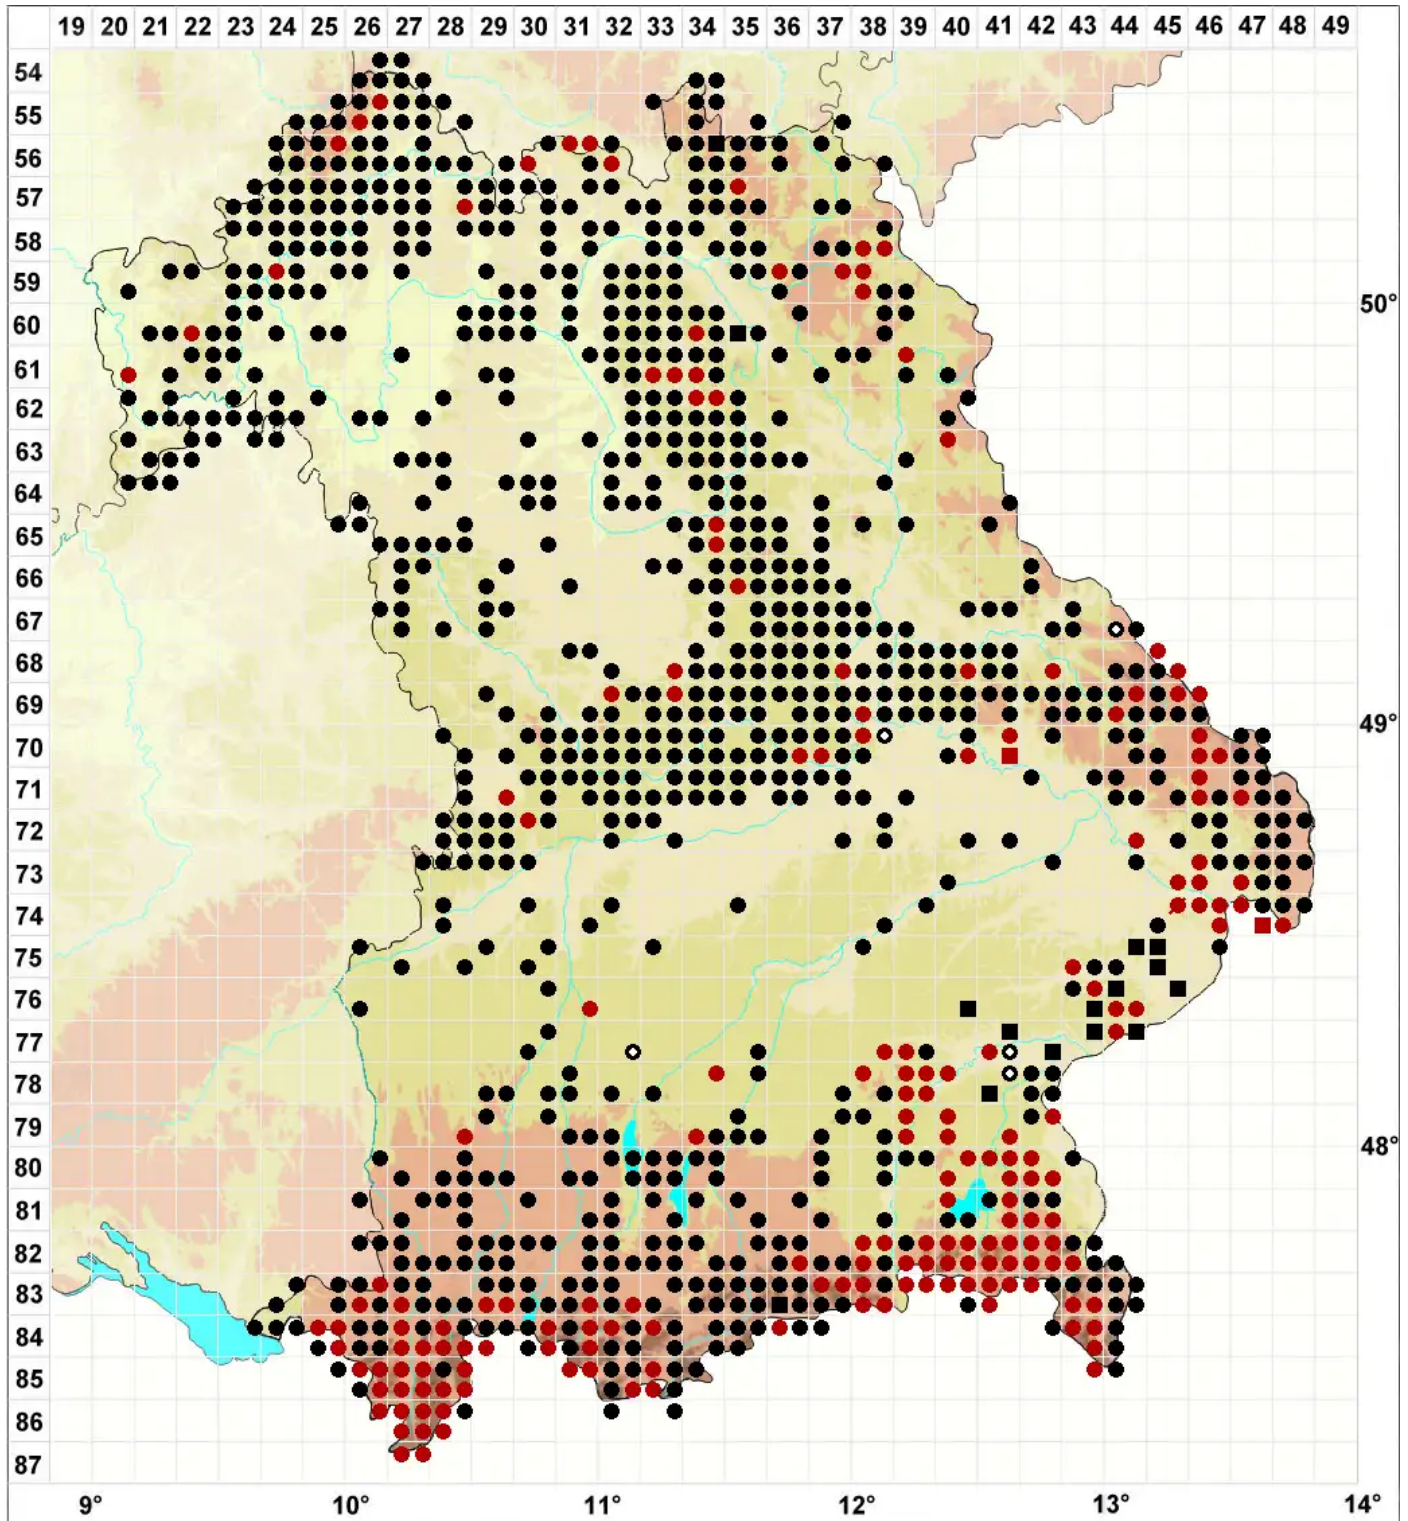

# Plagiochila porelloides (Torr. ex Nees) Lindenb.

Kleines Muschelmoos

Legende:

- Symbole:**
- Ausgefülltes Symbol:  
Zeitraum von 1980 bis heute (Aktuelle Angabe)
  - Leeres Symbol:  
Zeitraum vor 1980 (Altangabe)
  - Quadrat: Herbarbeleg