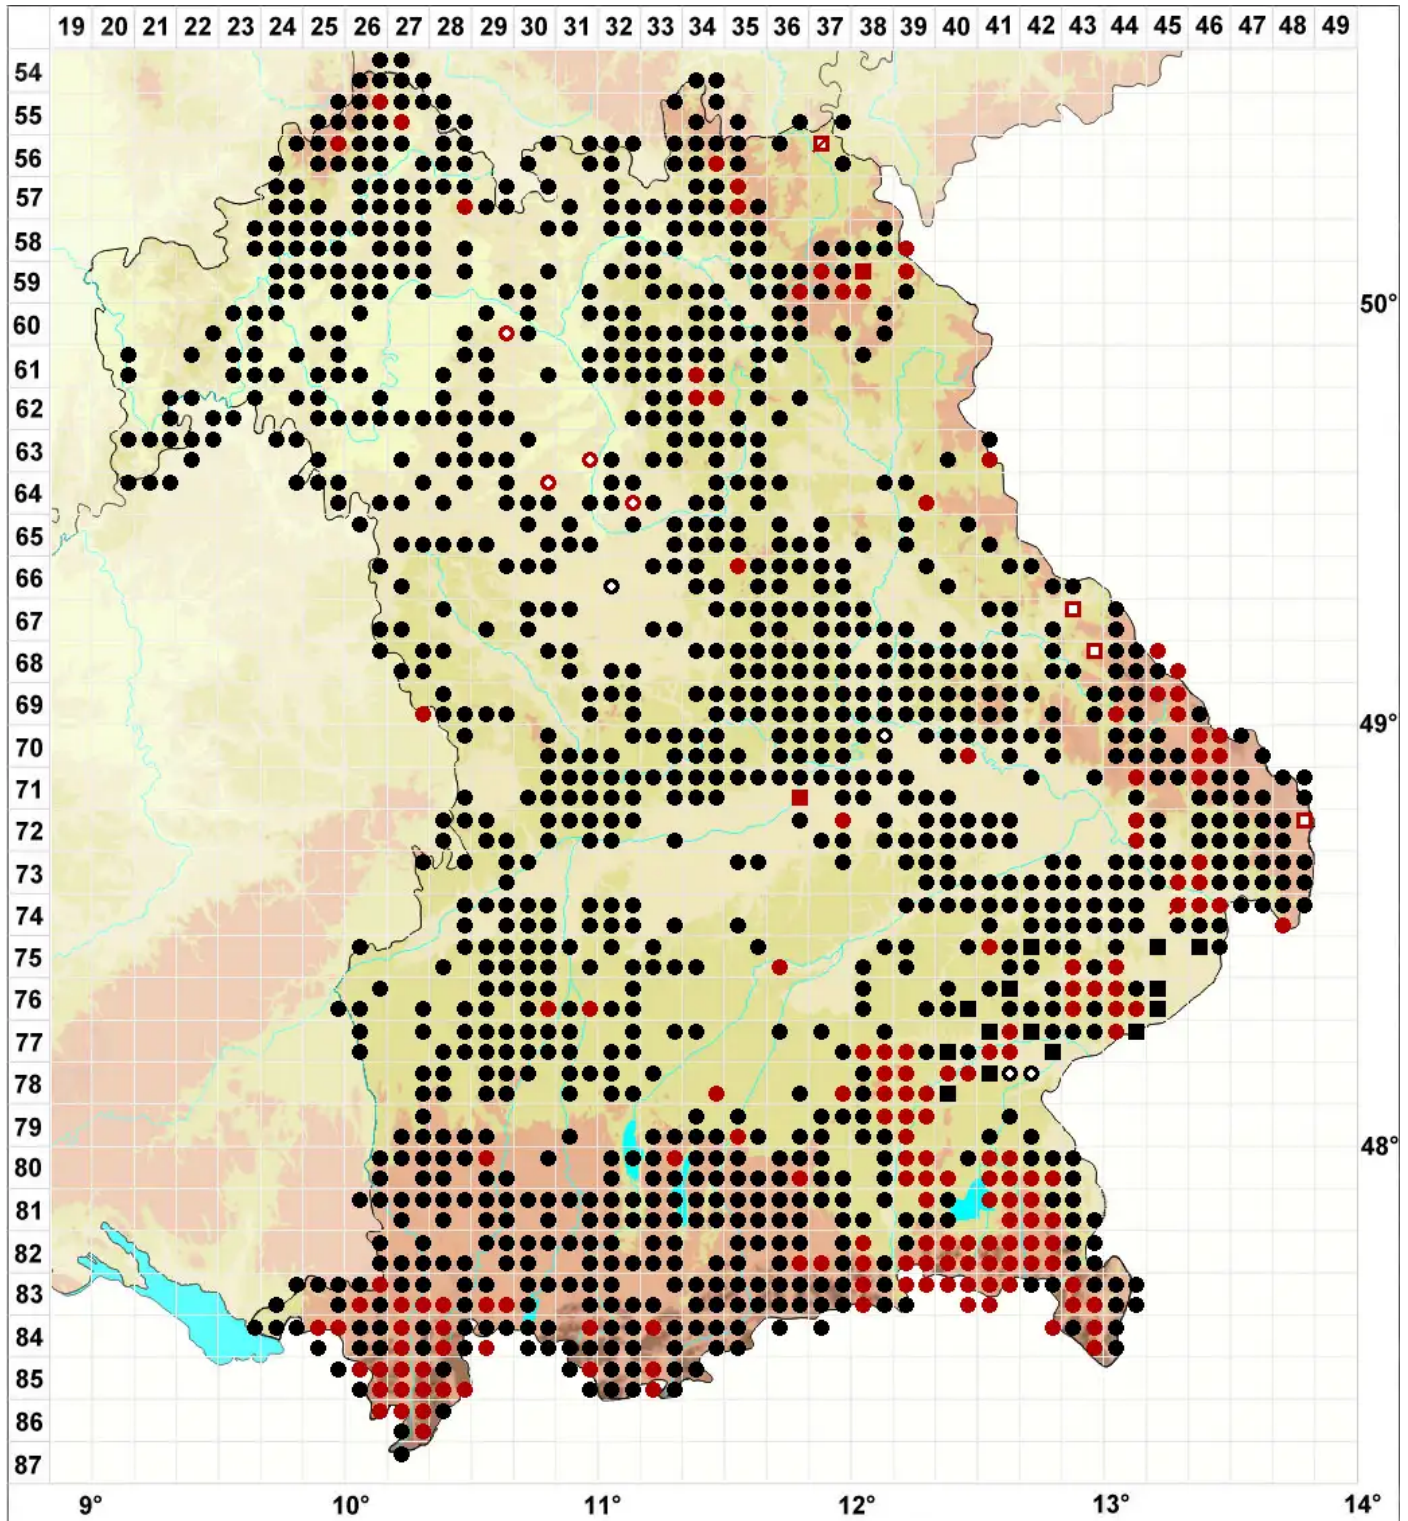

Plagiochila asplenioides (L.) Dumort.

Großes Muschelmoos

Legende:

Symbole:

Ausgefülltes Symbol:
Zeitraum von 1980 bis heute (Aktuelle Angabe)

Leeres Symbol:
Zeitraum vor 1980 (Altangabe)

Quadrat: Herbarbeleg