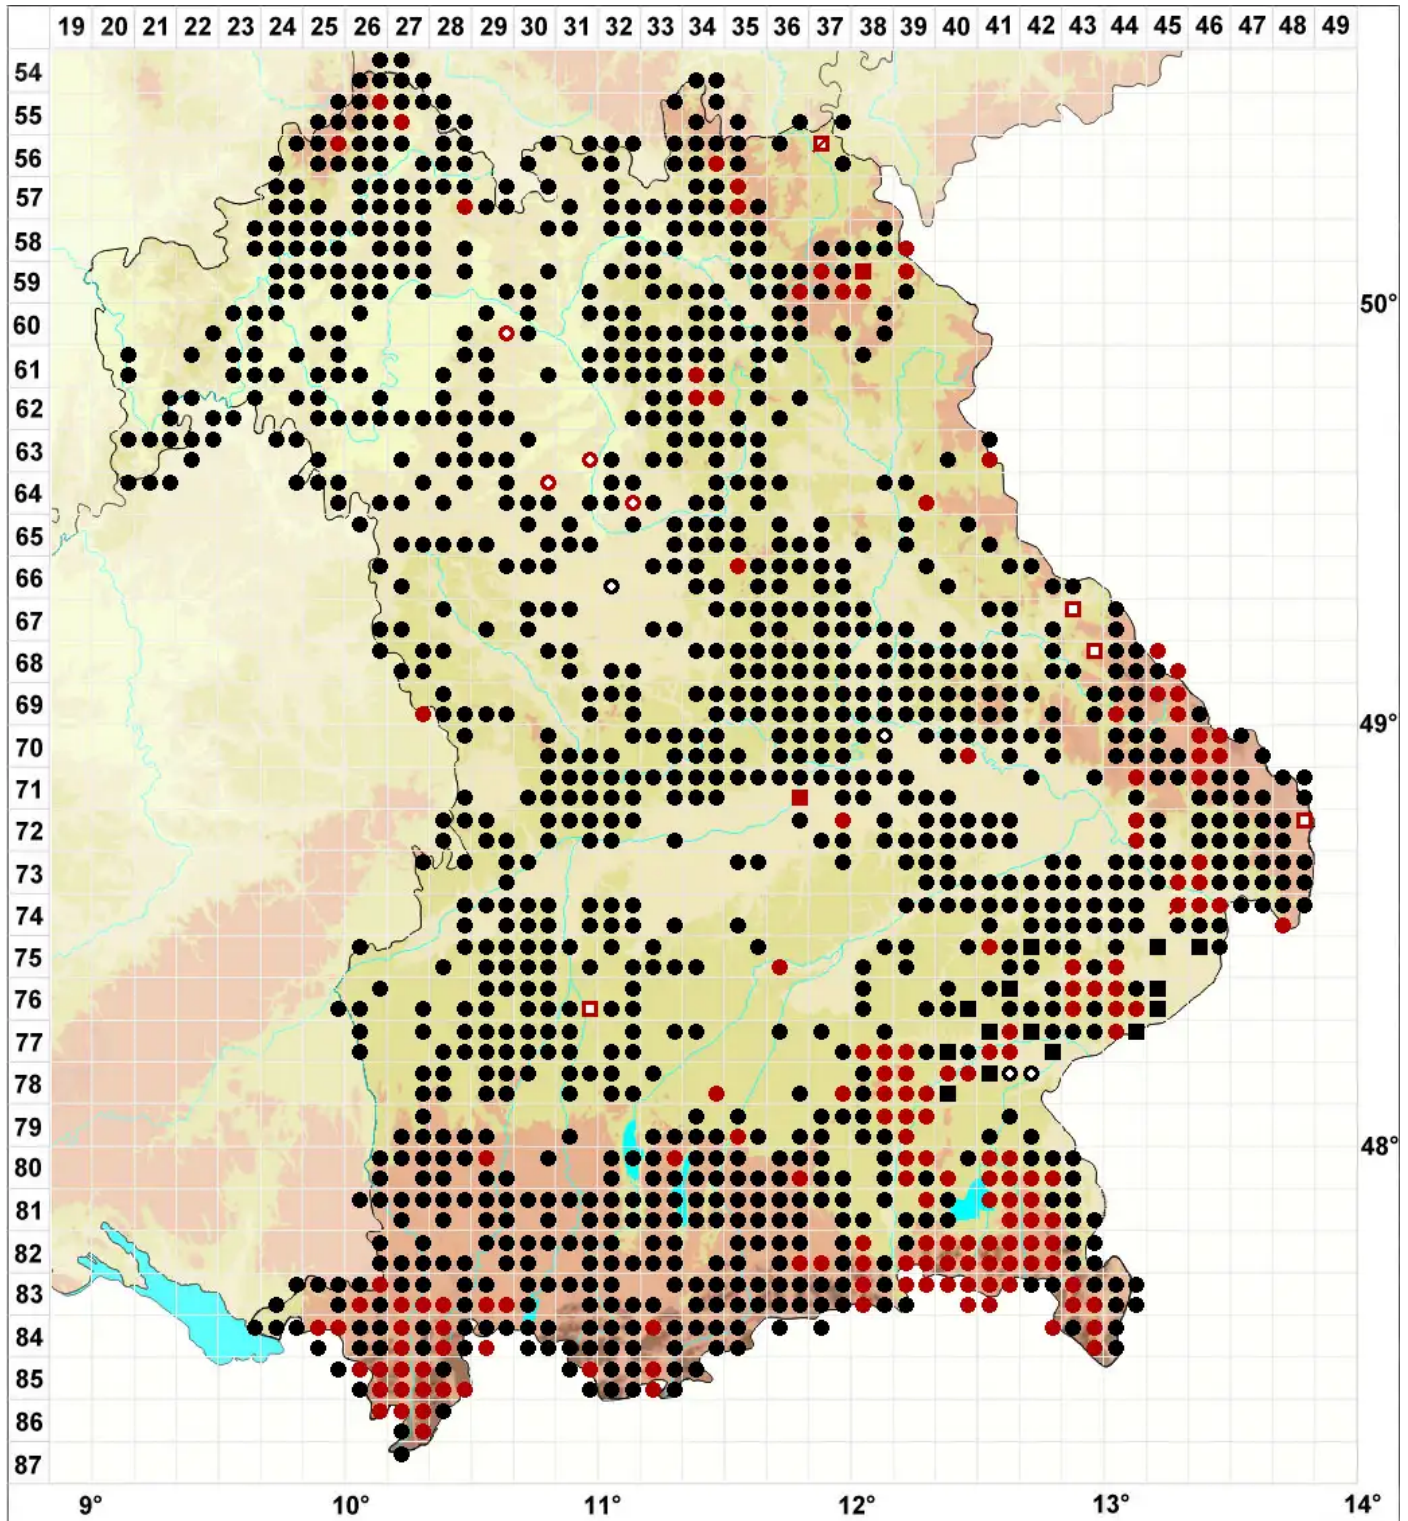

# Plagiochila asplenioides (L.) Dumort.

## Großes Muschelmoos

Legende:

- Symbole:**
- Ausgefülltes Symbol:  
Zeitraum von 1980 bis heute (Aktuelle Angabe)
  - Leeres Symbol:  
Zeitraum vor 1980 (Altangabe)
  - Quadrat: Herbarbeleg