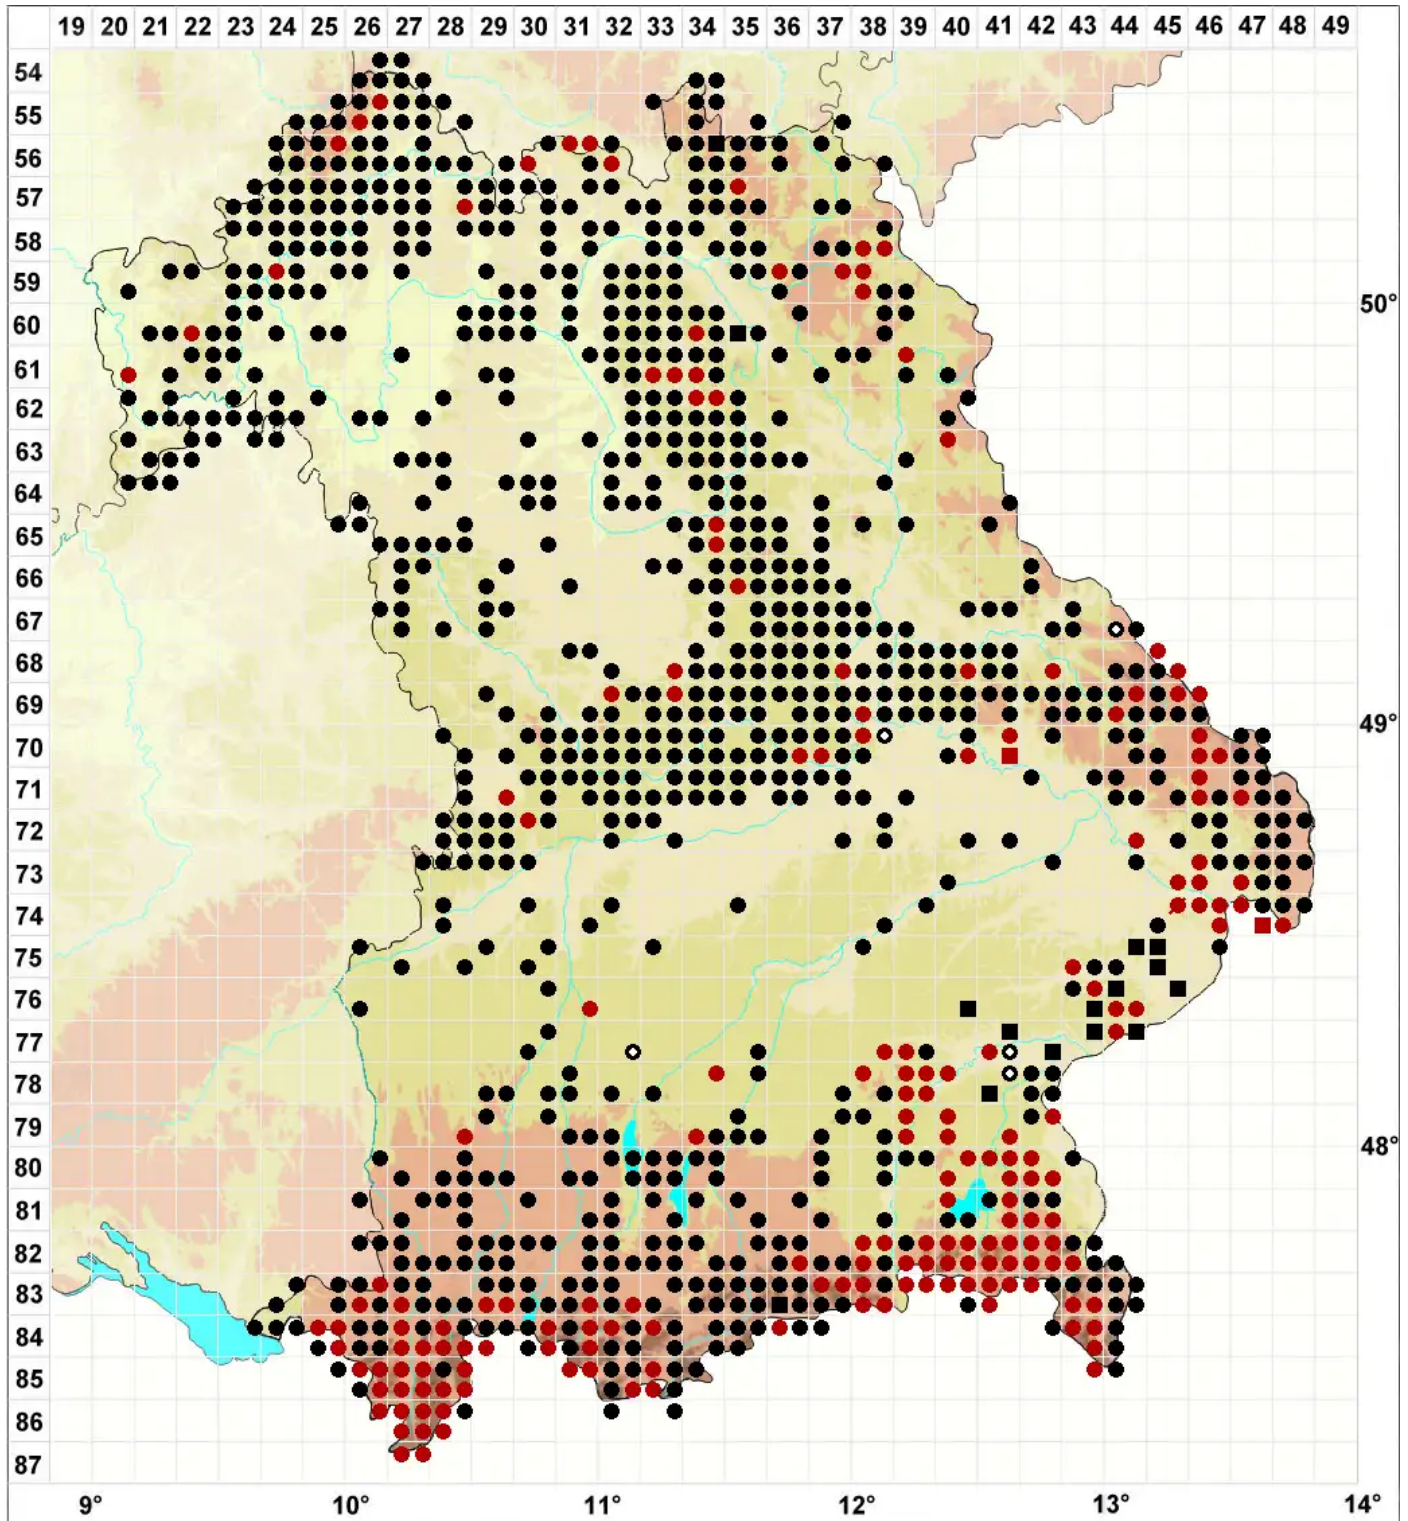

Plagiochila porelloides (Torr. ex Nees) Lindenb.

Kleines Muschelmoos

Legende:

- Symbole:**
- Ausgefülltes Symbol:
Zeitraum von 1980 bis heute (Aktuelle Angabe)
 - Leeres Symbol:
Zeitraum vor 1980 (Altangabe)
 - Quadrat: Herbarbeleg