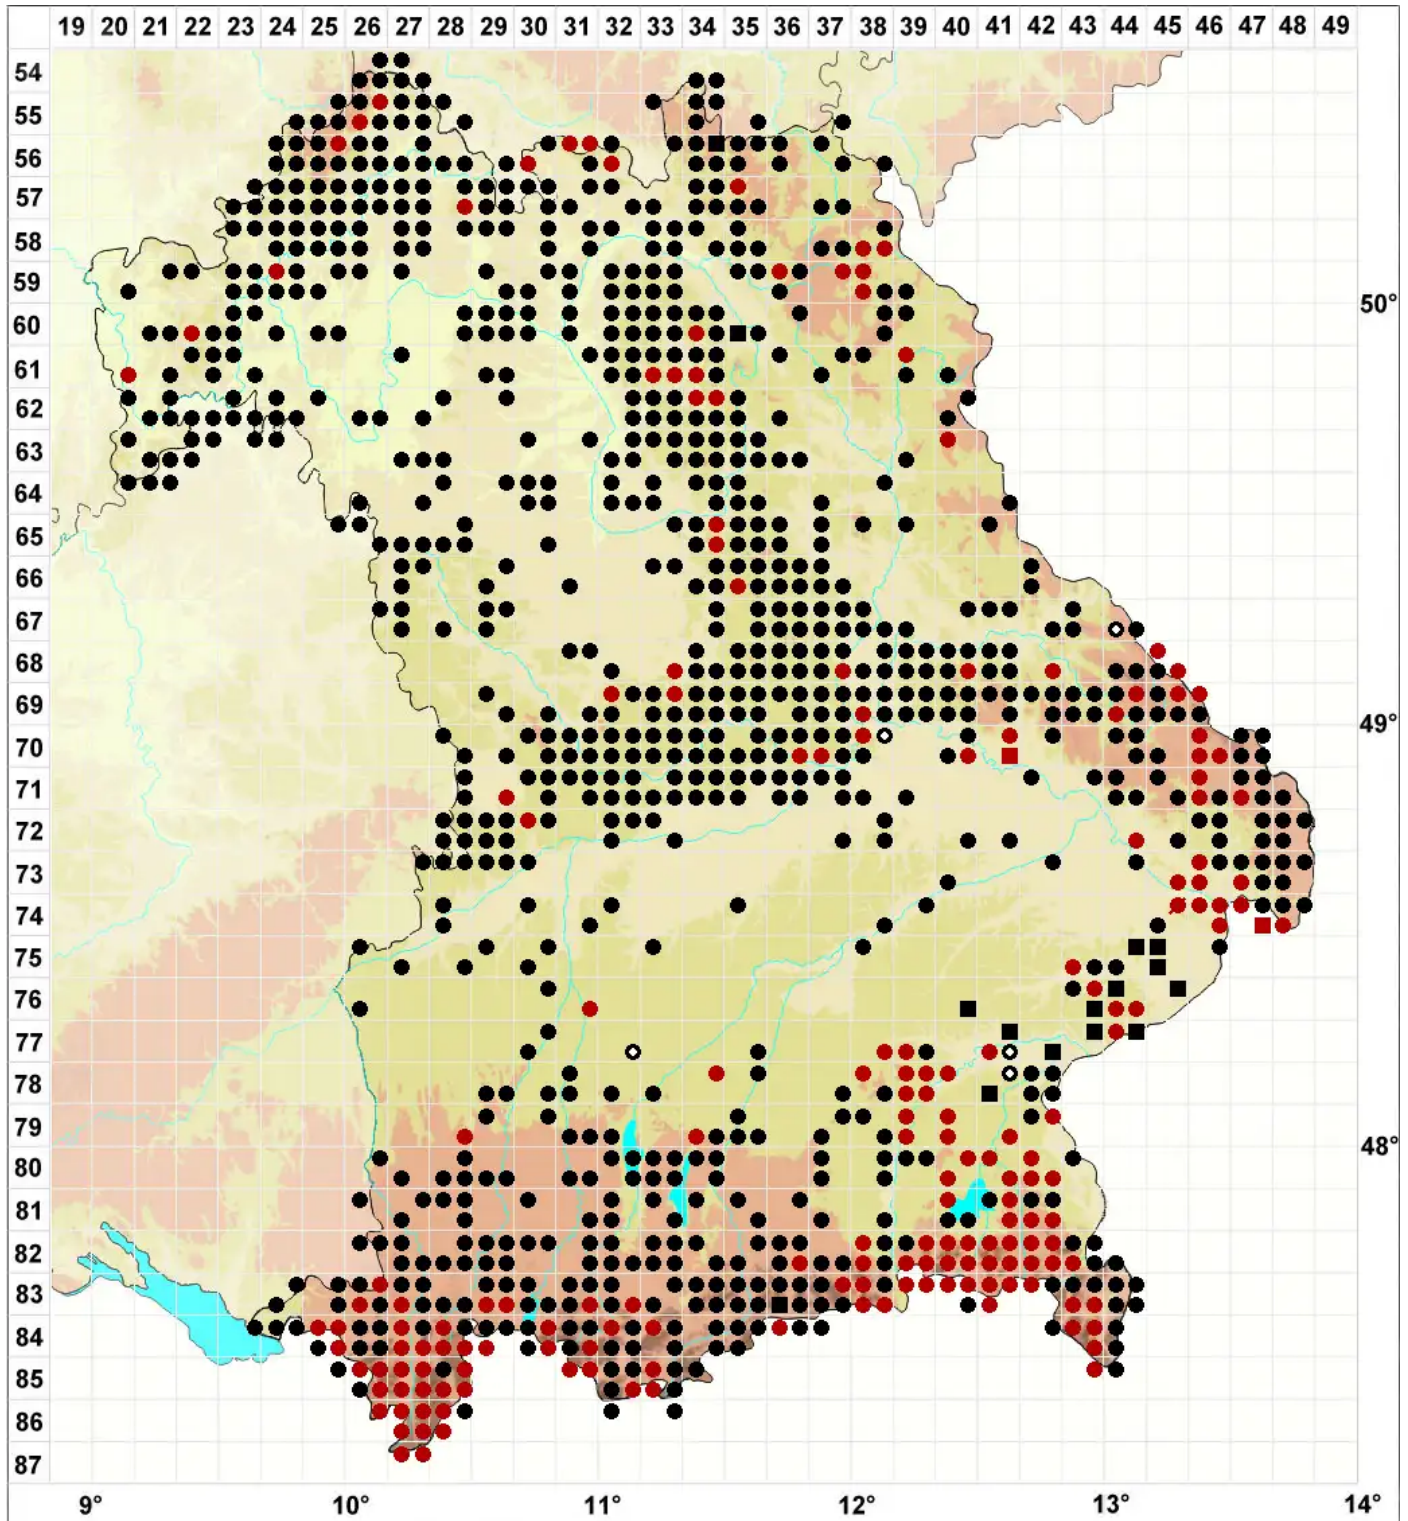

Plagiochila porelloides (Torr. ex Nees) Lindenb.

Kleines Muschelmoos

Legende:

- Symbole:**
- Ausgefülltes Symbol:
Zeitraum von 1980 bis heute (Aktuelle Angabe)
 - Leeres Symbol:
Zeitraum vor 1980 (Altangabe)
 - Quadrat: Herbarbeleg