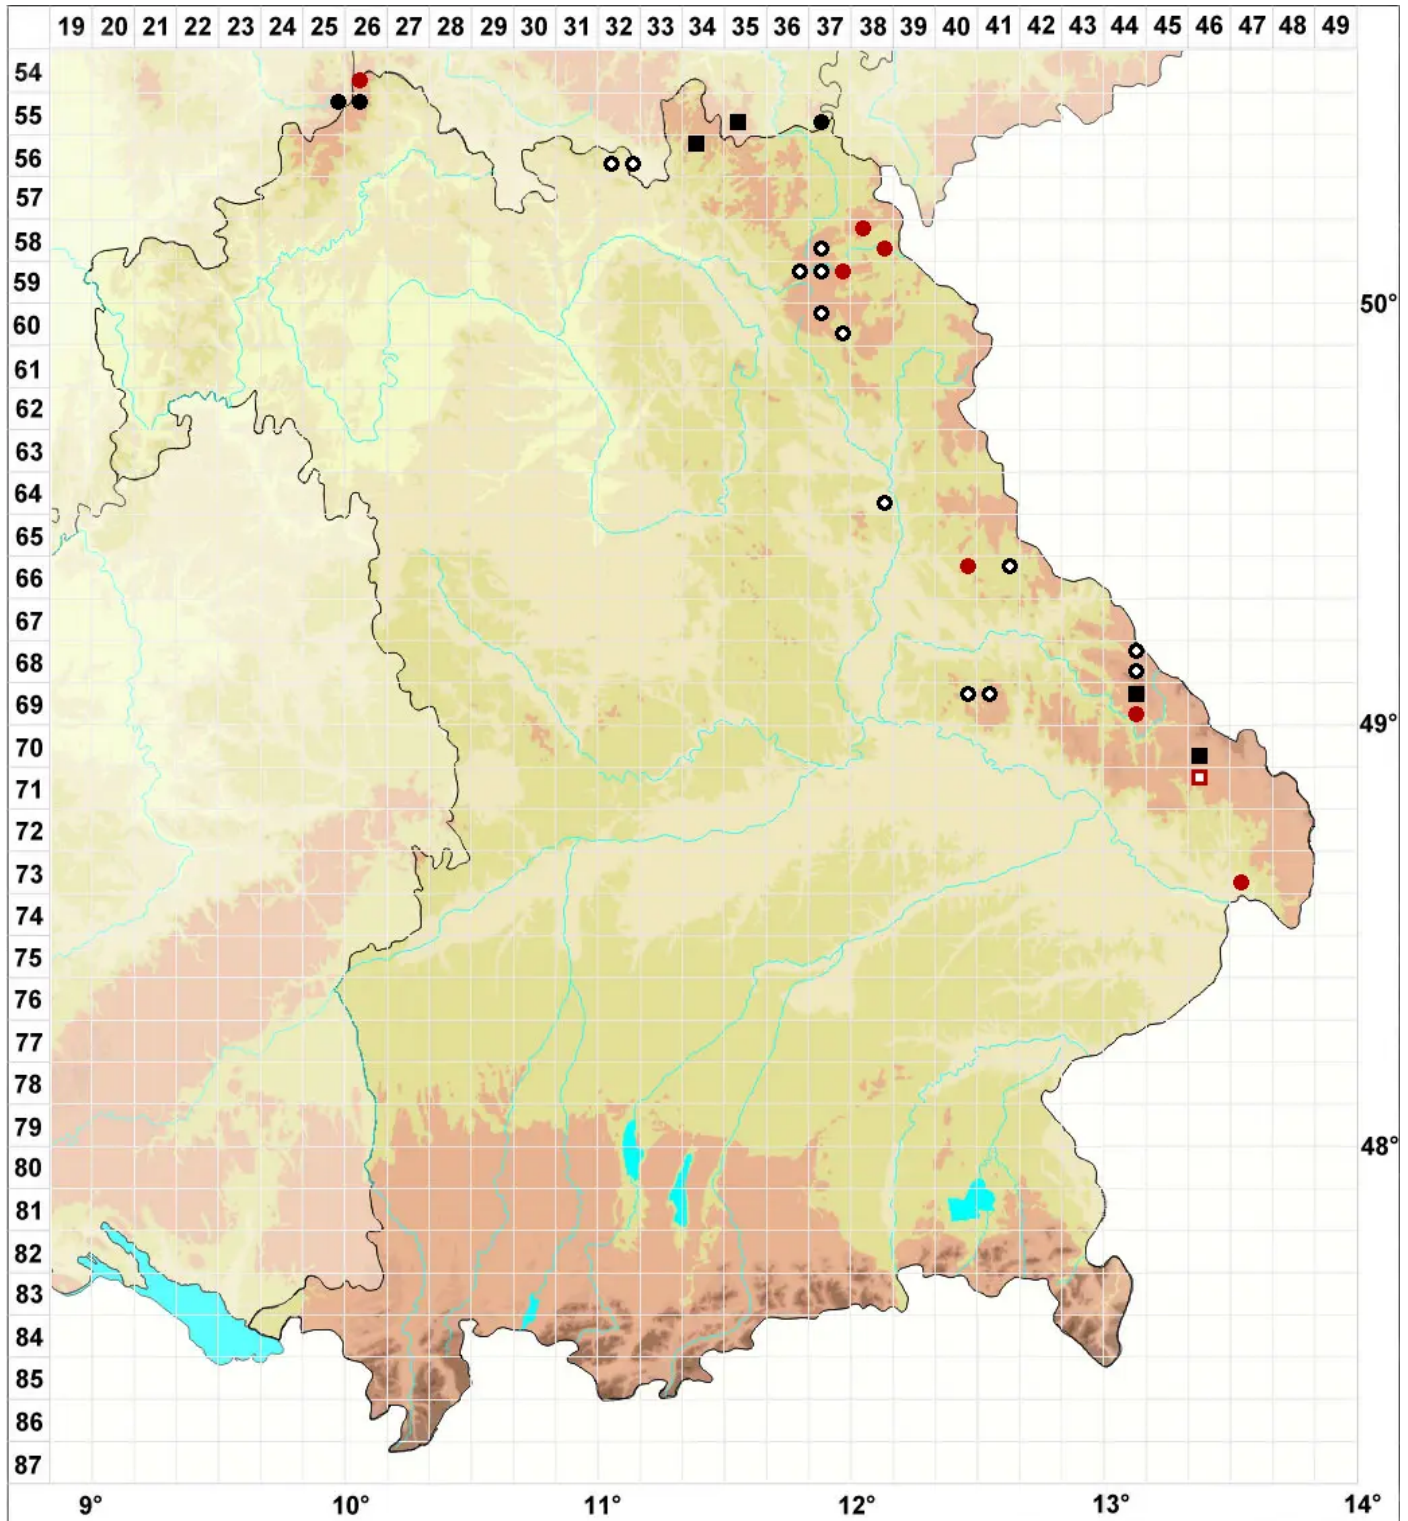

Pseudobryum cinclidioides (Huebener) T.J.Kop.

Kuppelmoosartiges Scheinbirnmoos

Legende:

Symbole:
Ausgefülltes Symbol:
Zeitraum von 1980 bis heute (Aktuelle Angabe)
Leeres Symbol:
Zeitraum vor 1980 (Altangabe)
Quadrat: Herbarbeleg