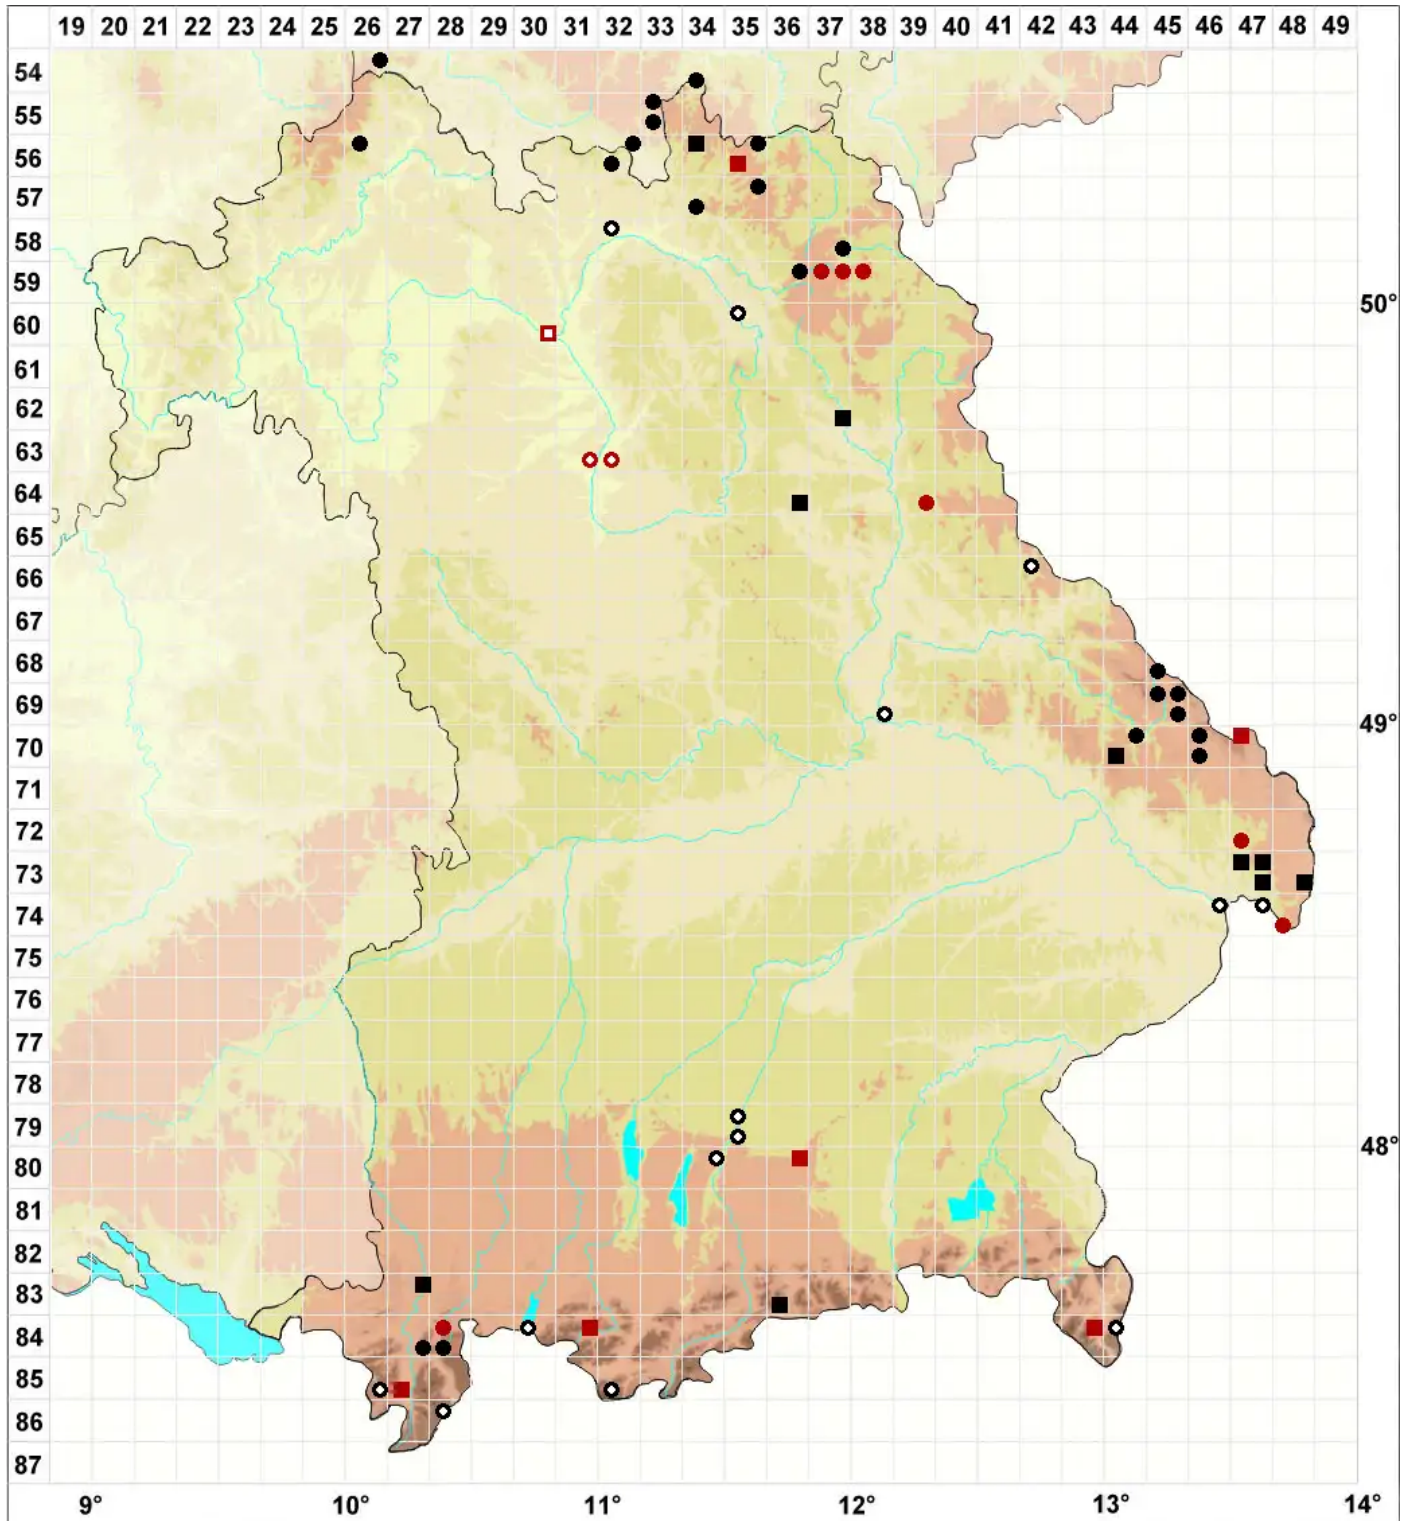

Plagiomnium medium (Bruch & Schimp.) T.J.Kop.

Mittleres Kriechsternmoos

Legende:

Symbole:

Ausgefülltes Symbol:
Zeitraum von 1980 bis heute (Aktuelle Angabe)

Leeres Symbol:
Zeitraum vor 1980 (Altangabe)

Quadrat: Herbarbeleg