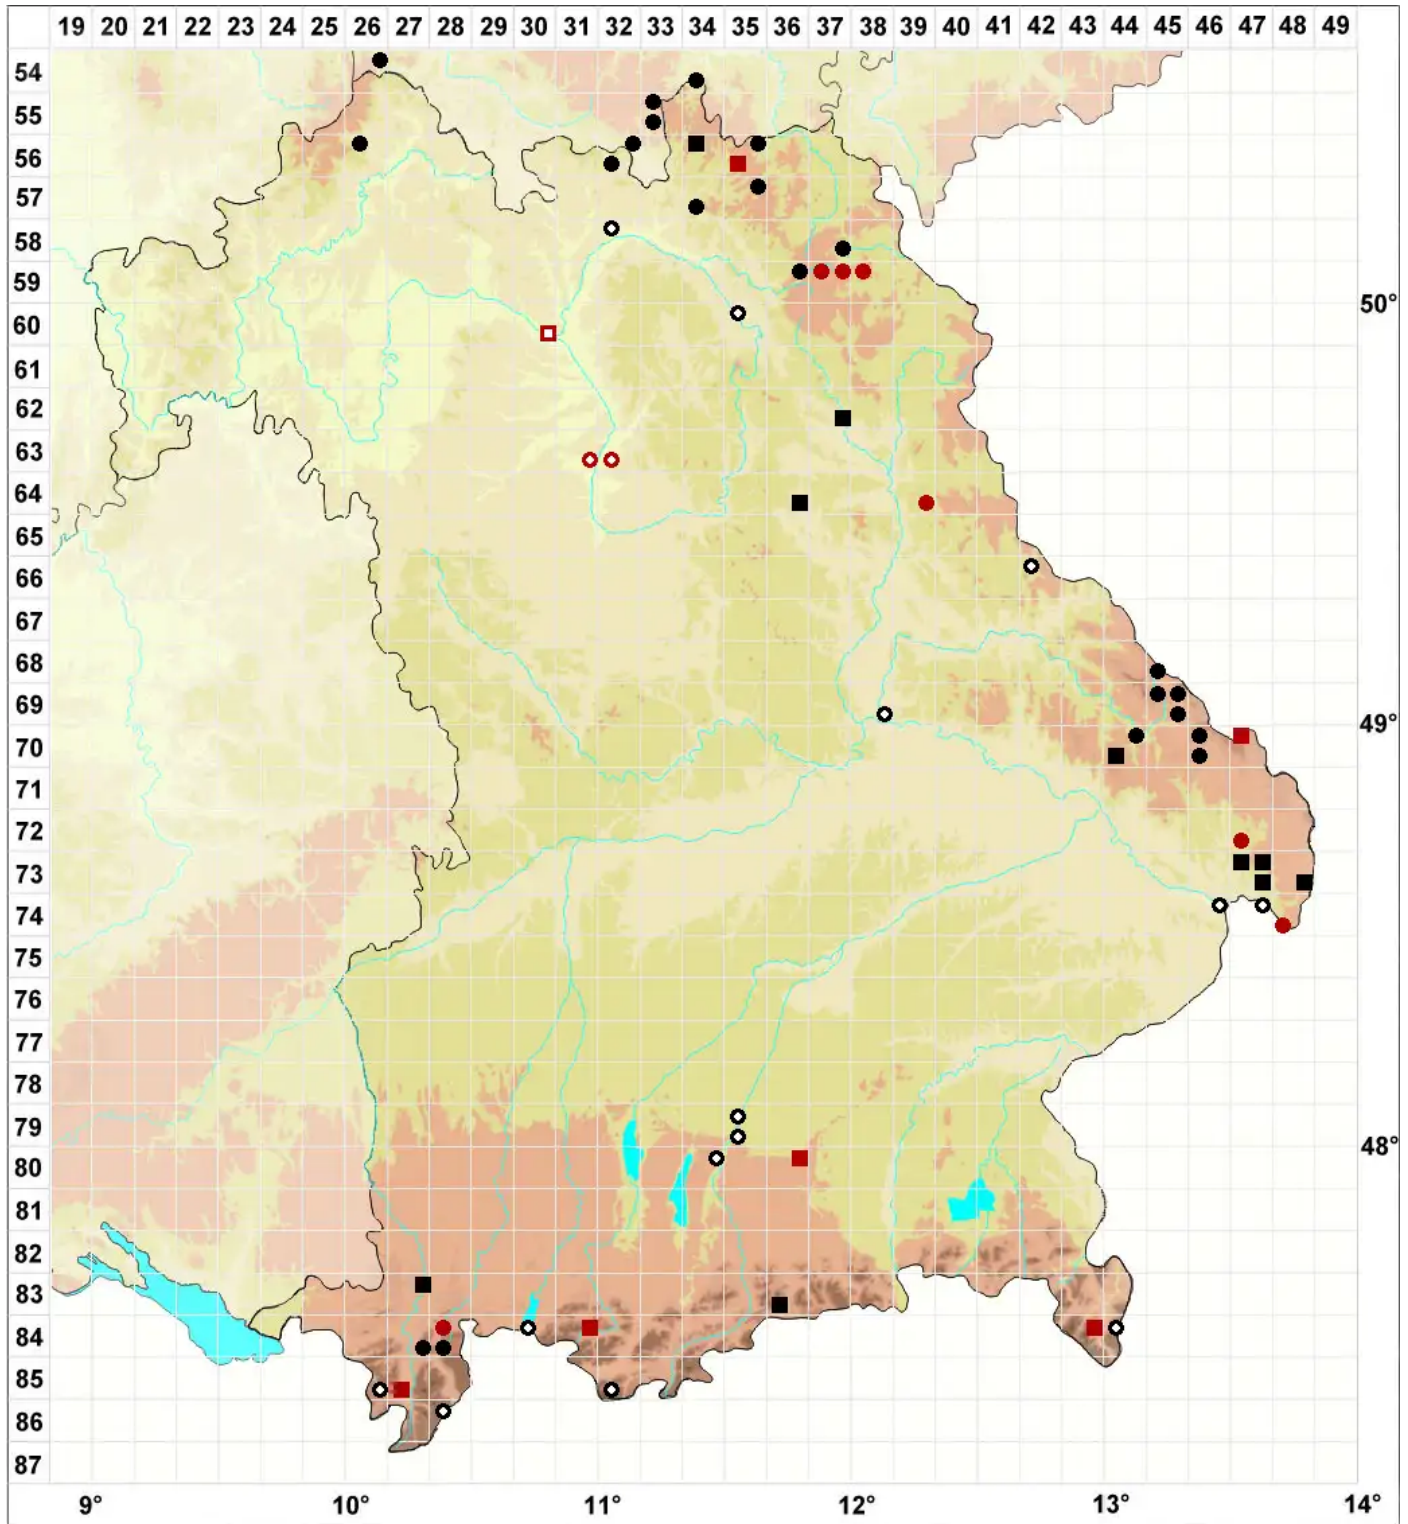

# Plagiomnium medium (Bruch & Schimp.) T.J.Kop.

Mittleres Kriechsternmoos

Legende:

- Symbole:**
- Ausgefülltes Symbol:  
Zeitraum von 1980 bis heute (Aktuelle Angabe)
  - Leeres Symbol:  
Zeitraum vor 1980 (Altangabe)
  - Quadrat: Herbarbeleg