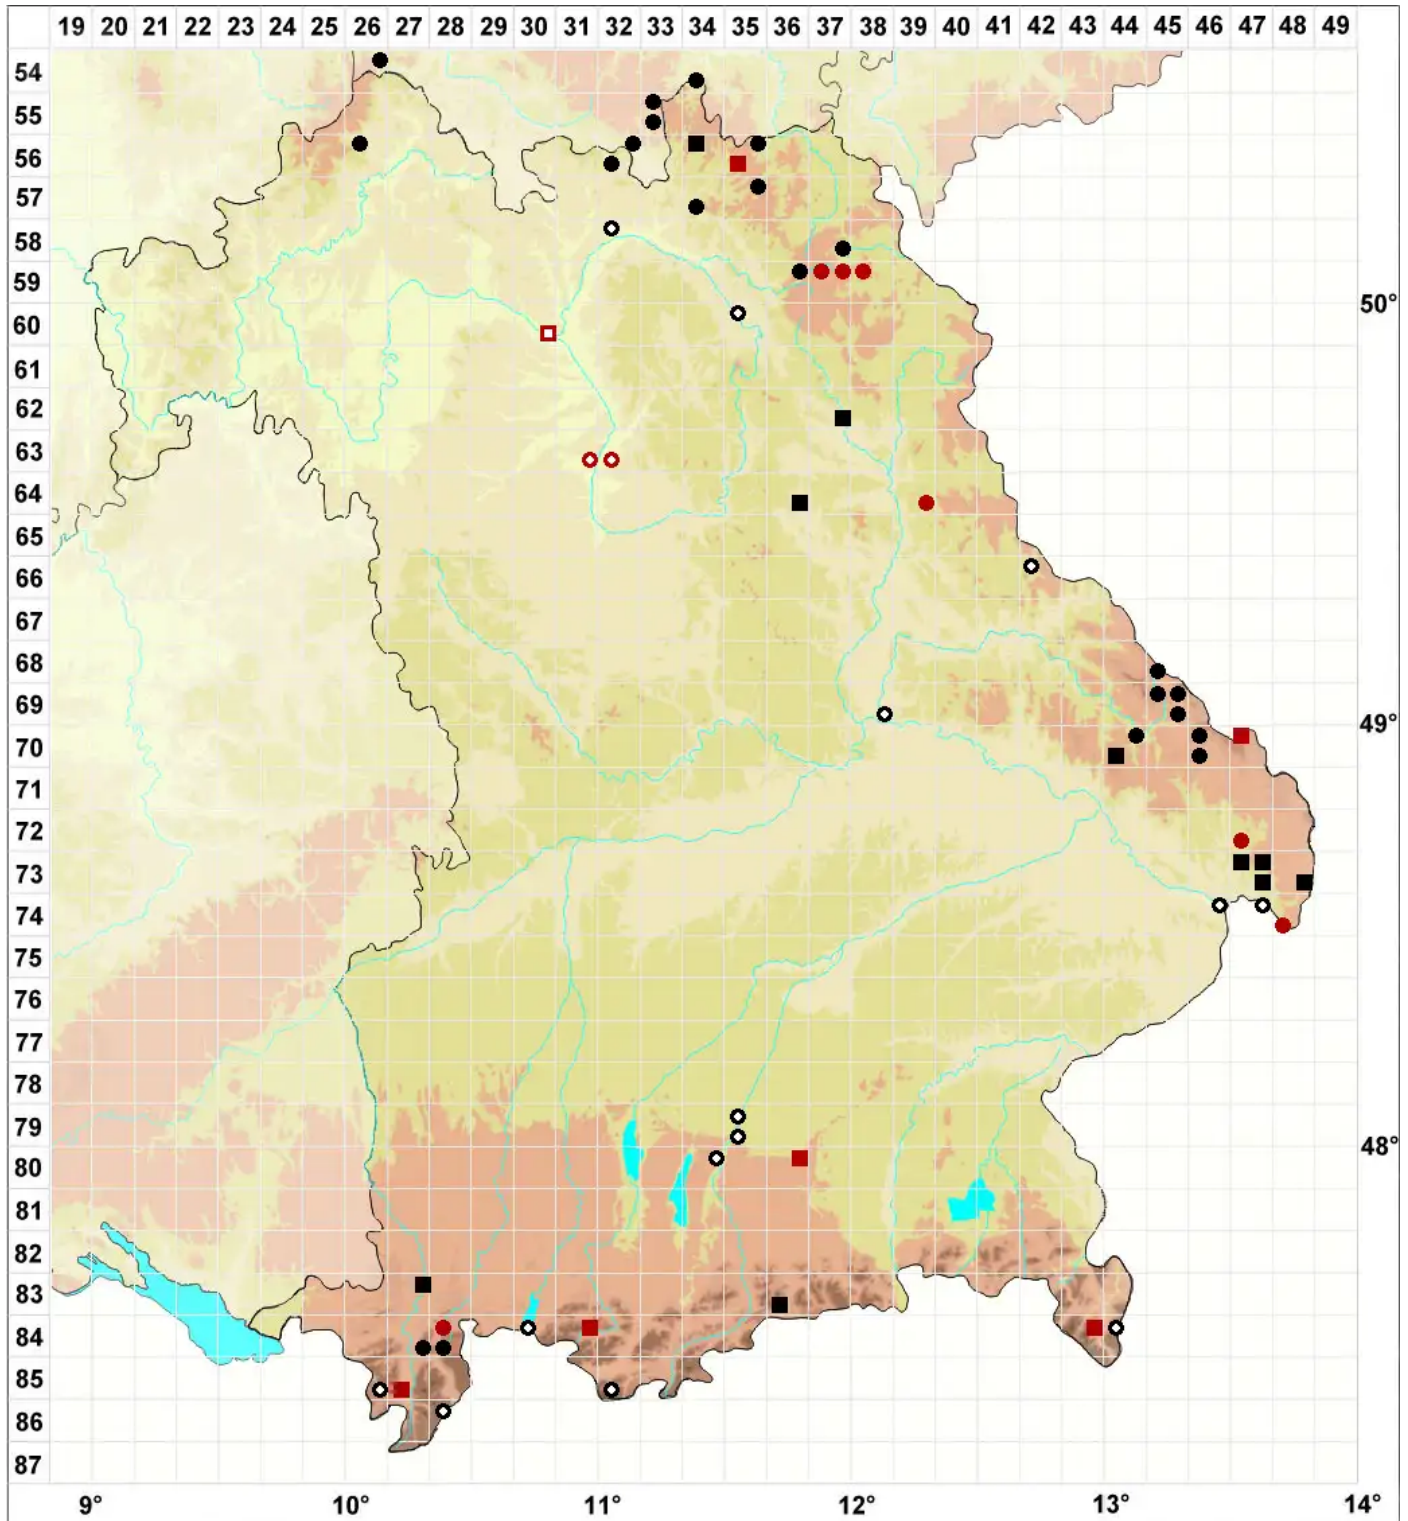

Plagiomnium medium (Bruch & Schimp.) T.J.Kop.

Mittleres Kriechsternmoos

Legende:

- Symbole:**
- Ausgefülltes Symbol:
Zeitraum von 1980 bis heute (Aktuelle Angabe)
 - Leeres Symbol:
Zeitraum vor 1980 (Altangabe)
 - Quadrat: Herbarbeleg