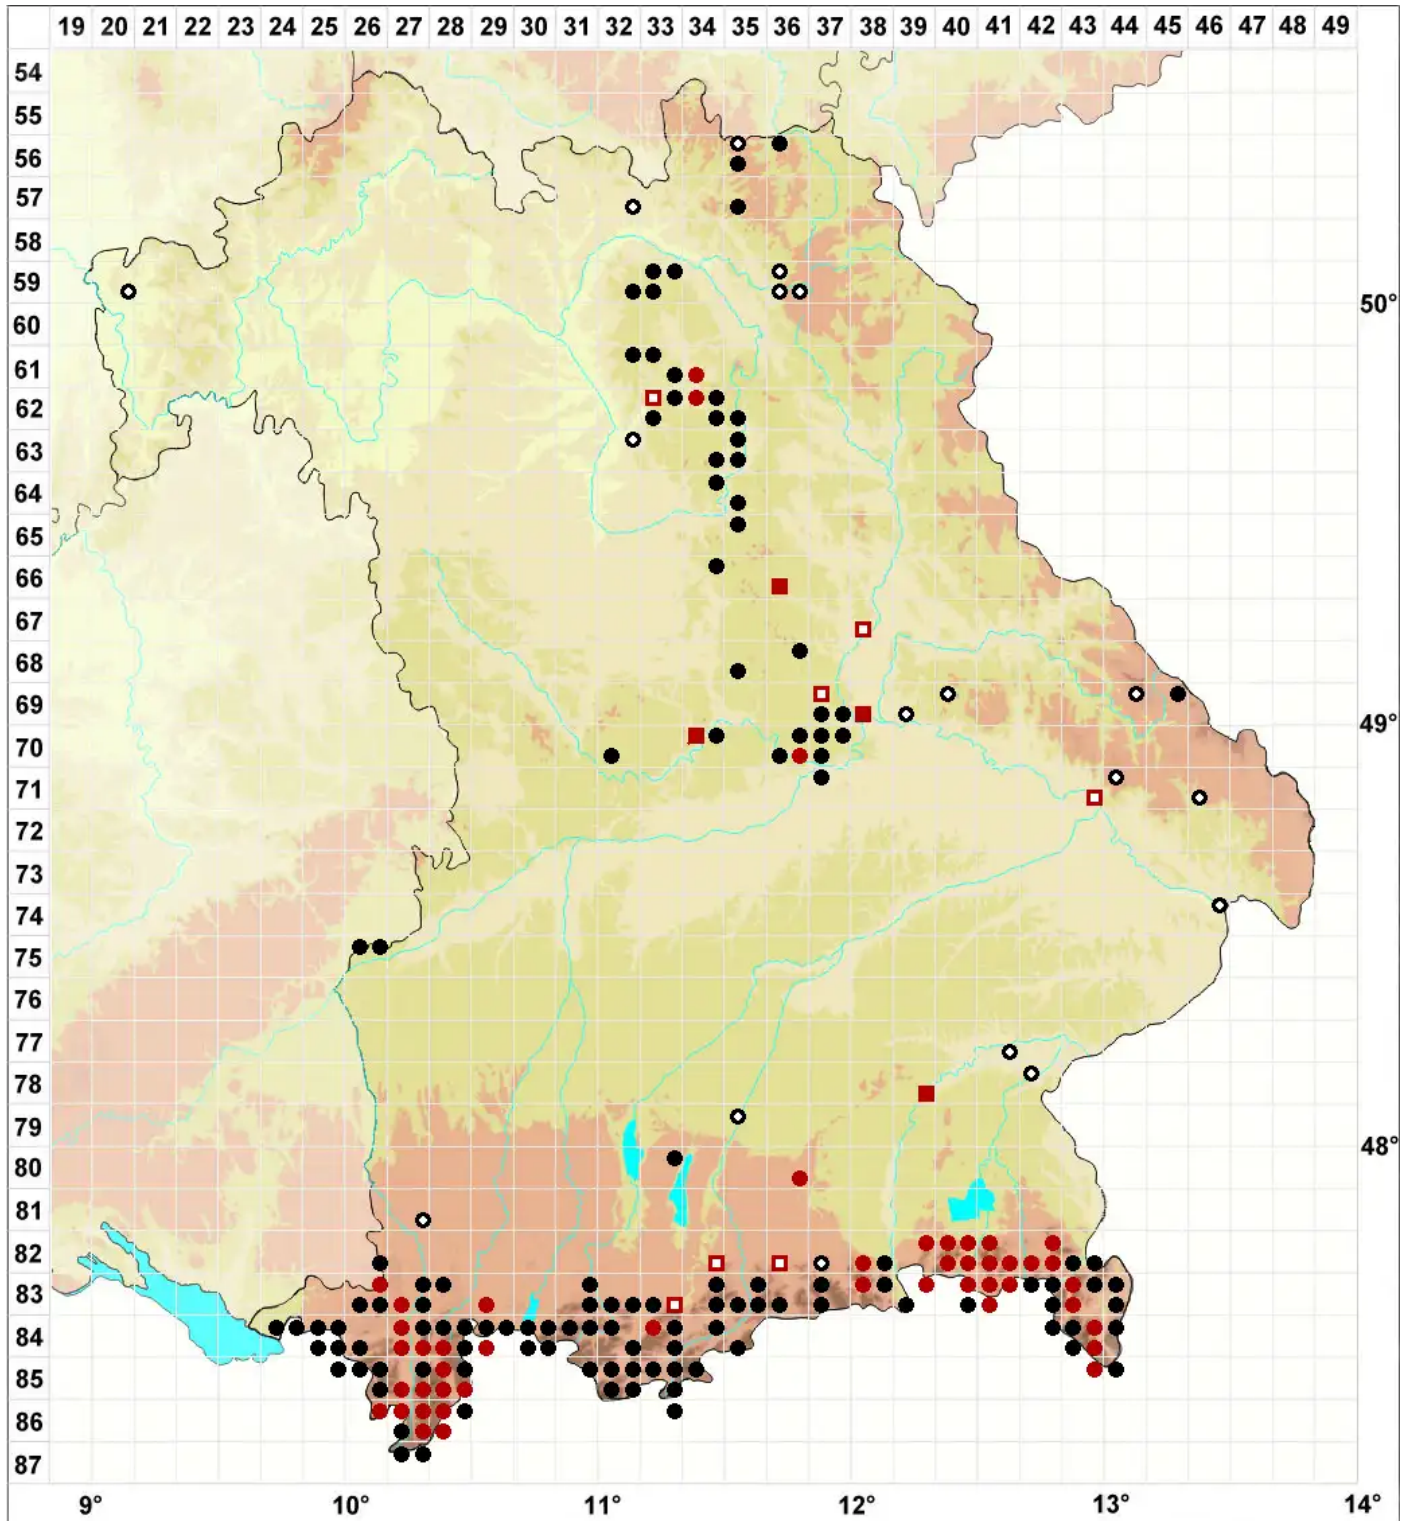

# Plagiopus oederianus (Sw.) H.A.Crum & L.E.Anderson

## Oeders Krummfußmoos

Legende:

- Symbole:**  
Ausgefülltes Symbol:  
Zeitraum von 1980 bis heute (Aktuelle Angabe)  
Leeres Symbol:  
Zeitraum vor 1980 (Altangabe)  
Quadrat: Herbarbeleg