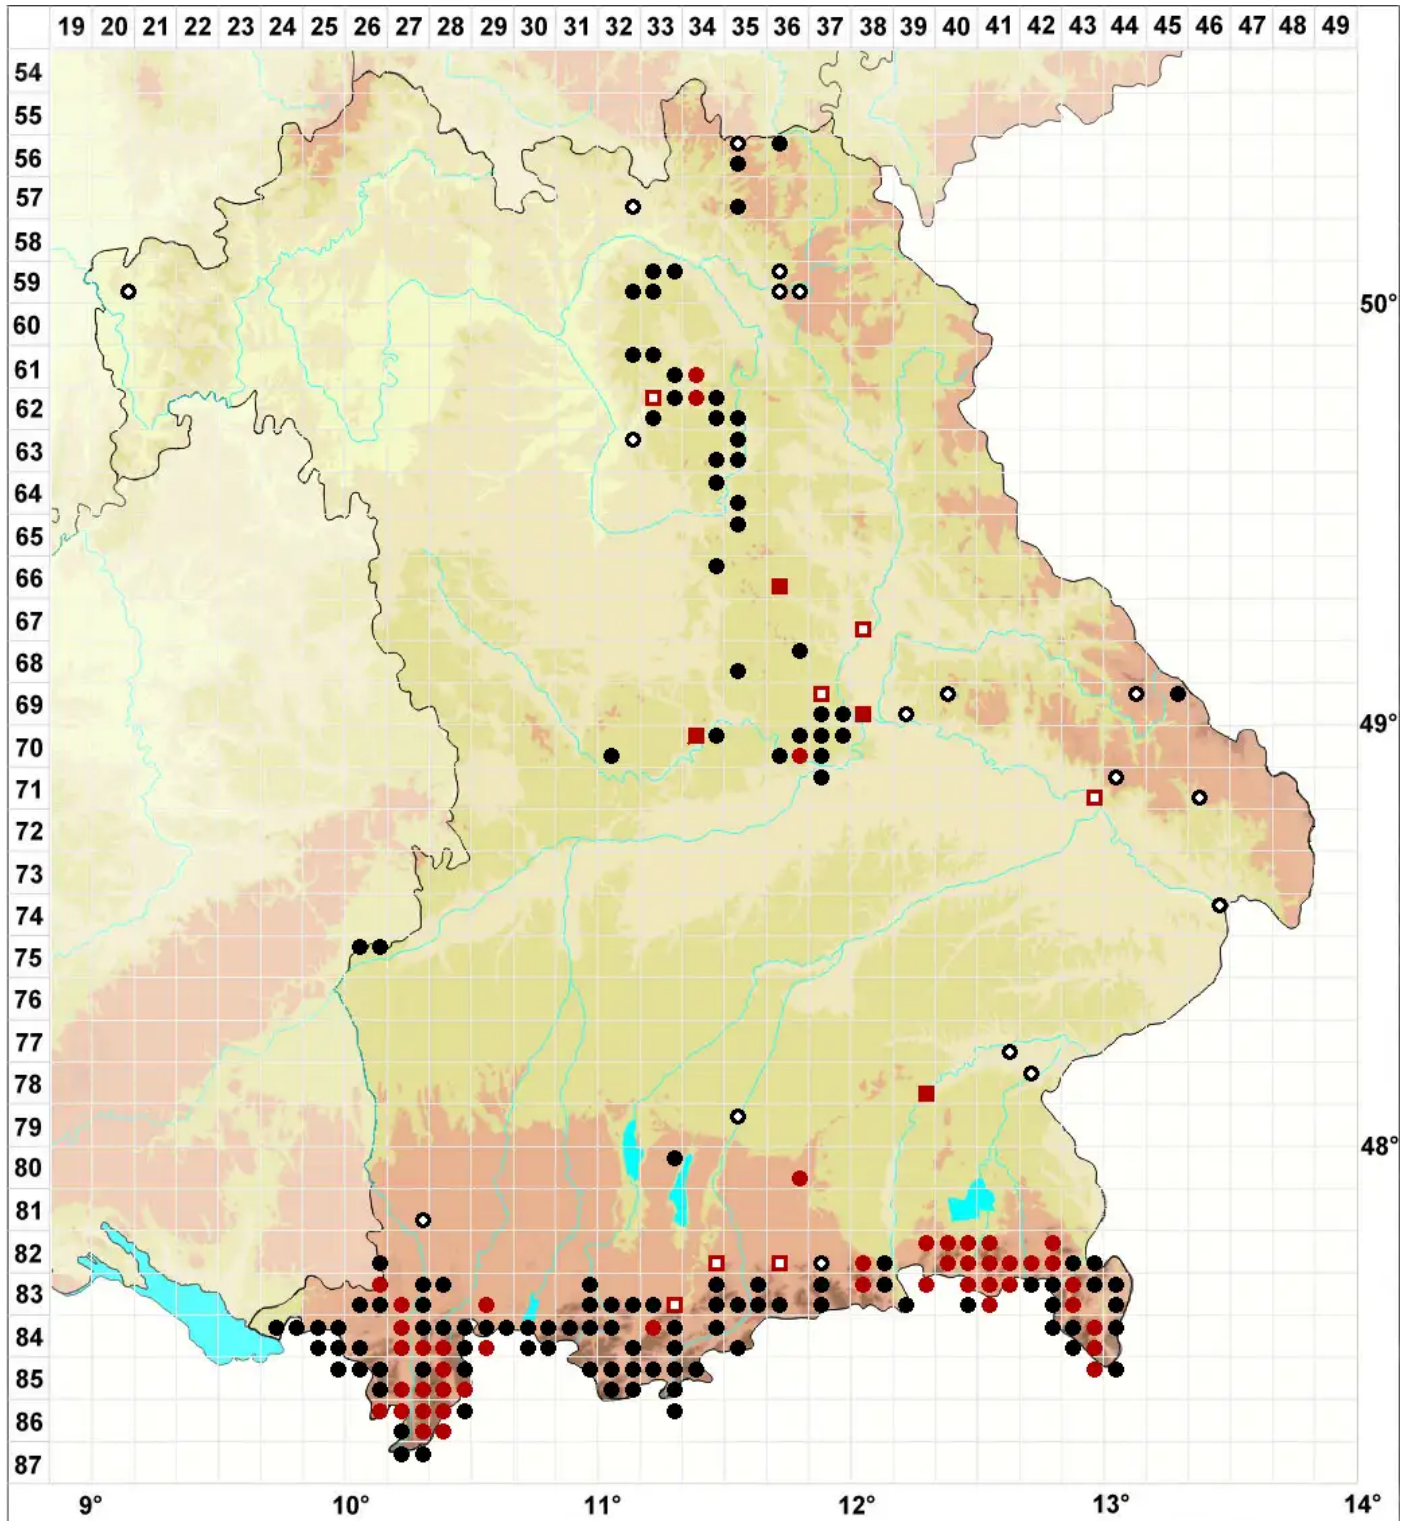

# Plagiopus oederianus (Sw.) H.A.Crum & L.E.Anderson

## Oeders Krummfußmoos

Legende:

**Symbole:**

Ausgefülltes Symbol:  
Zeitraum von 1980 bis heute (Aktuelle Angabe)

Leeres Symbol:  
Zeitraum vor 1980 (Altangabe)

Quadrat: Herbarbeleg