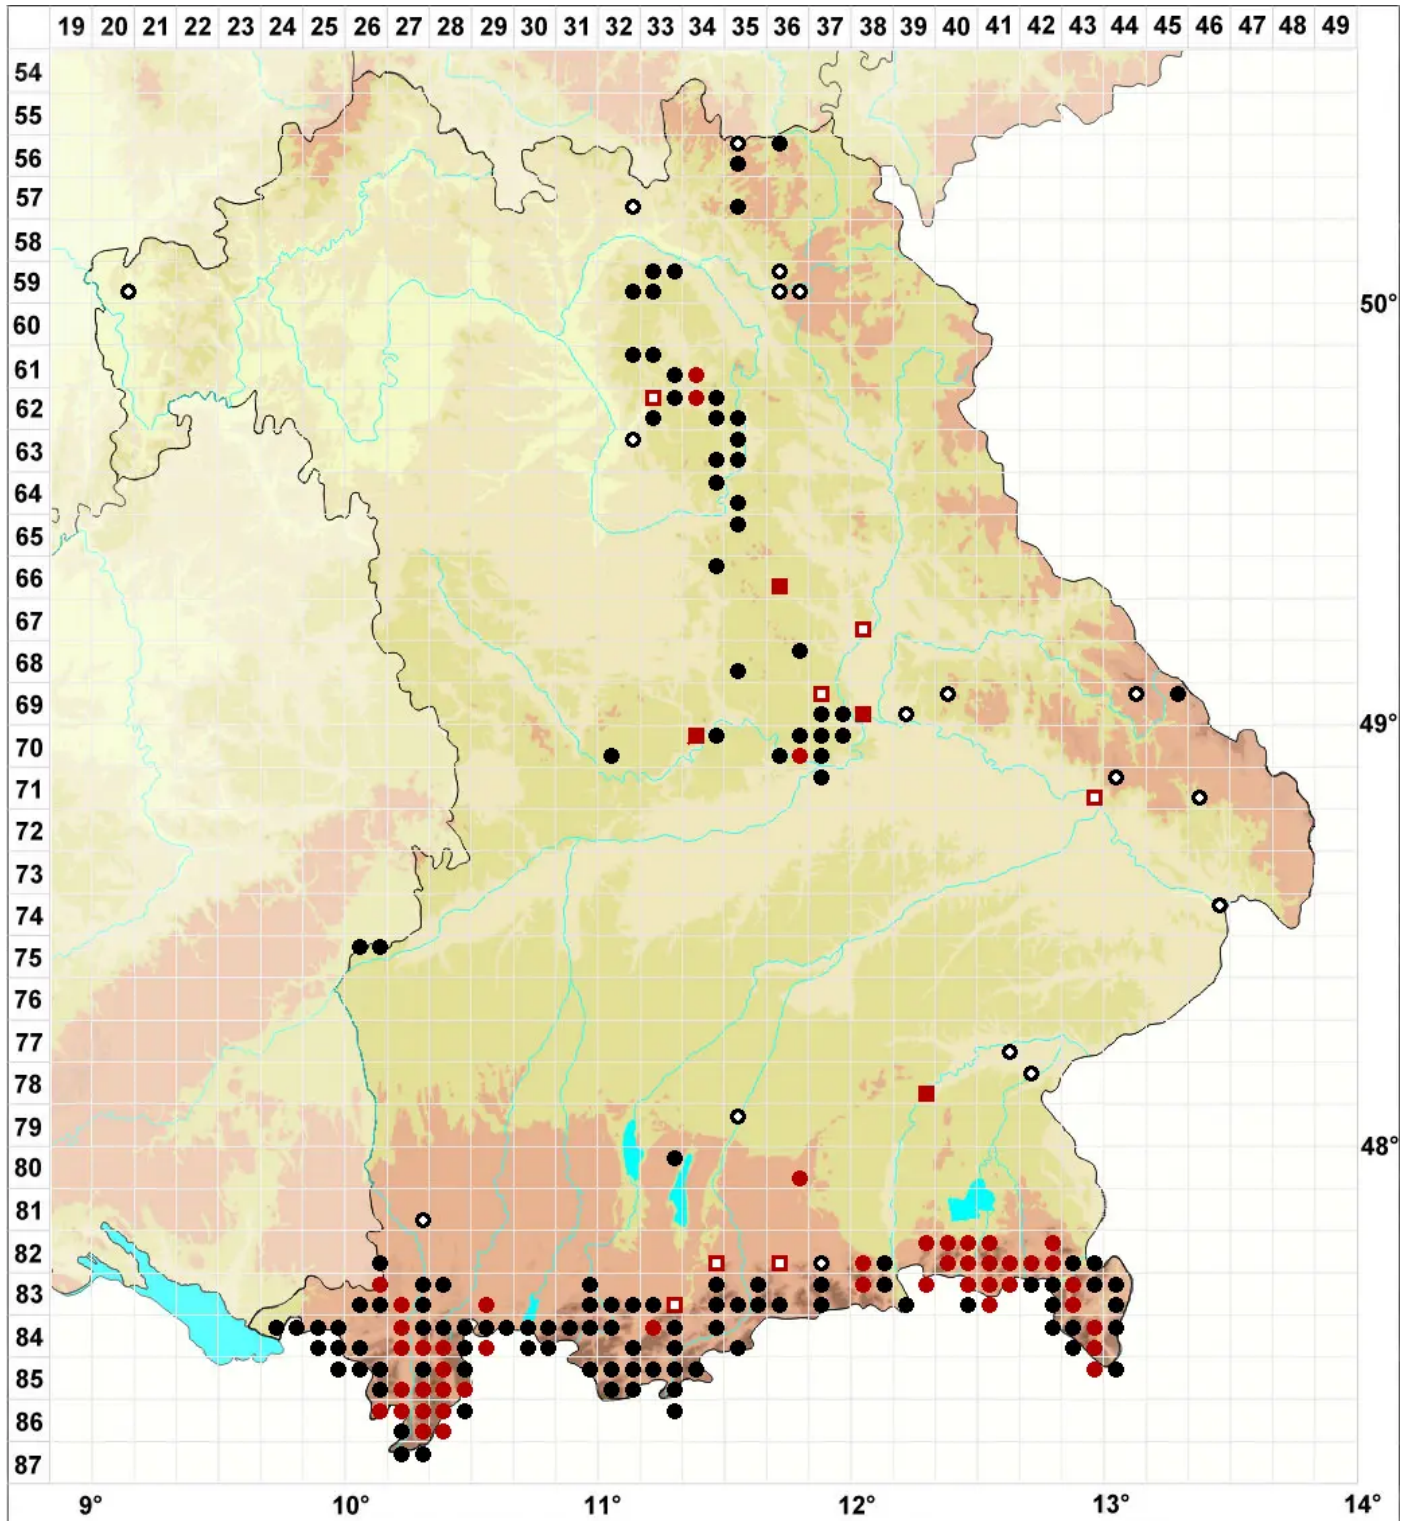

Plagiopus oederianus (Sw.) H.A.Crum & L.E.Anderson

Oeders Krummfußmoos

Legende:

- Symbole:**
- Ausgefülltes Symbol:
Zeitraum von 1980 bis heute (Aktuelle Angabe)
 - Leeres Symbol:
Zeitraum vor 1980 (Altangabe)
 - Quadrat: Herbarbeleg