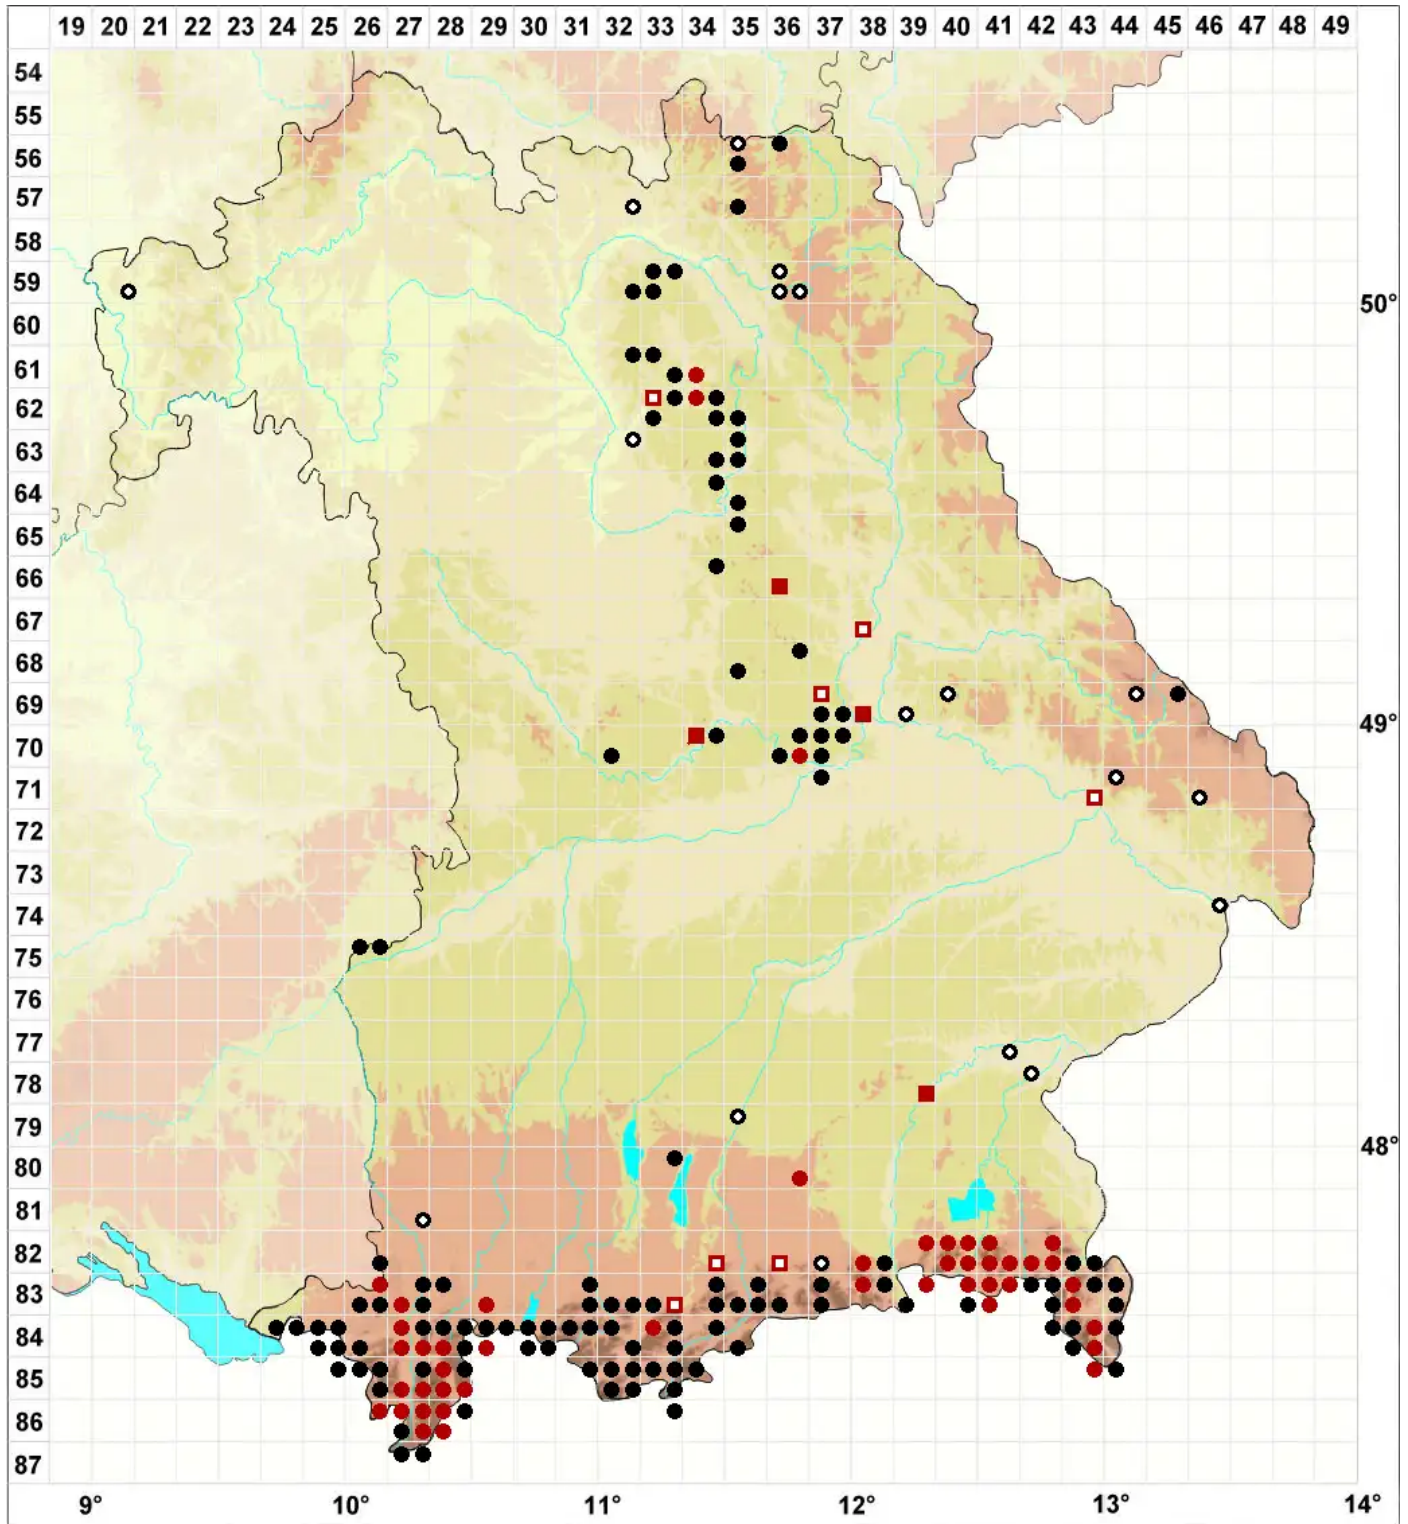

# Plagiopus oederianus (Sw.) H.A.Crum & L.E.Anderson

## Oeders Krummfußmoos

Legende:

- Symbole:**
- Ausgefülltes Symbol:  
Zeitraum von 1980 bis heute (Aktuelle Angabe)
  - Leeres Symbol:  
Zeitraum vor 1980 (Altangabe)
  - Quadrat: Herbarbeleg