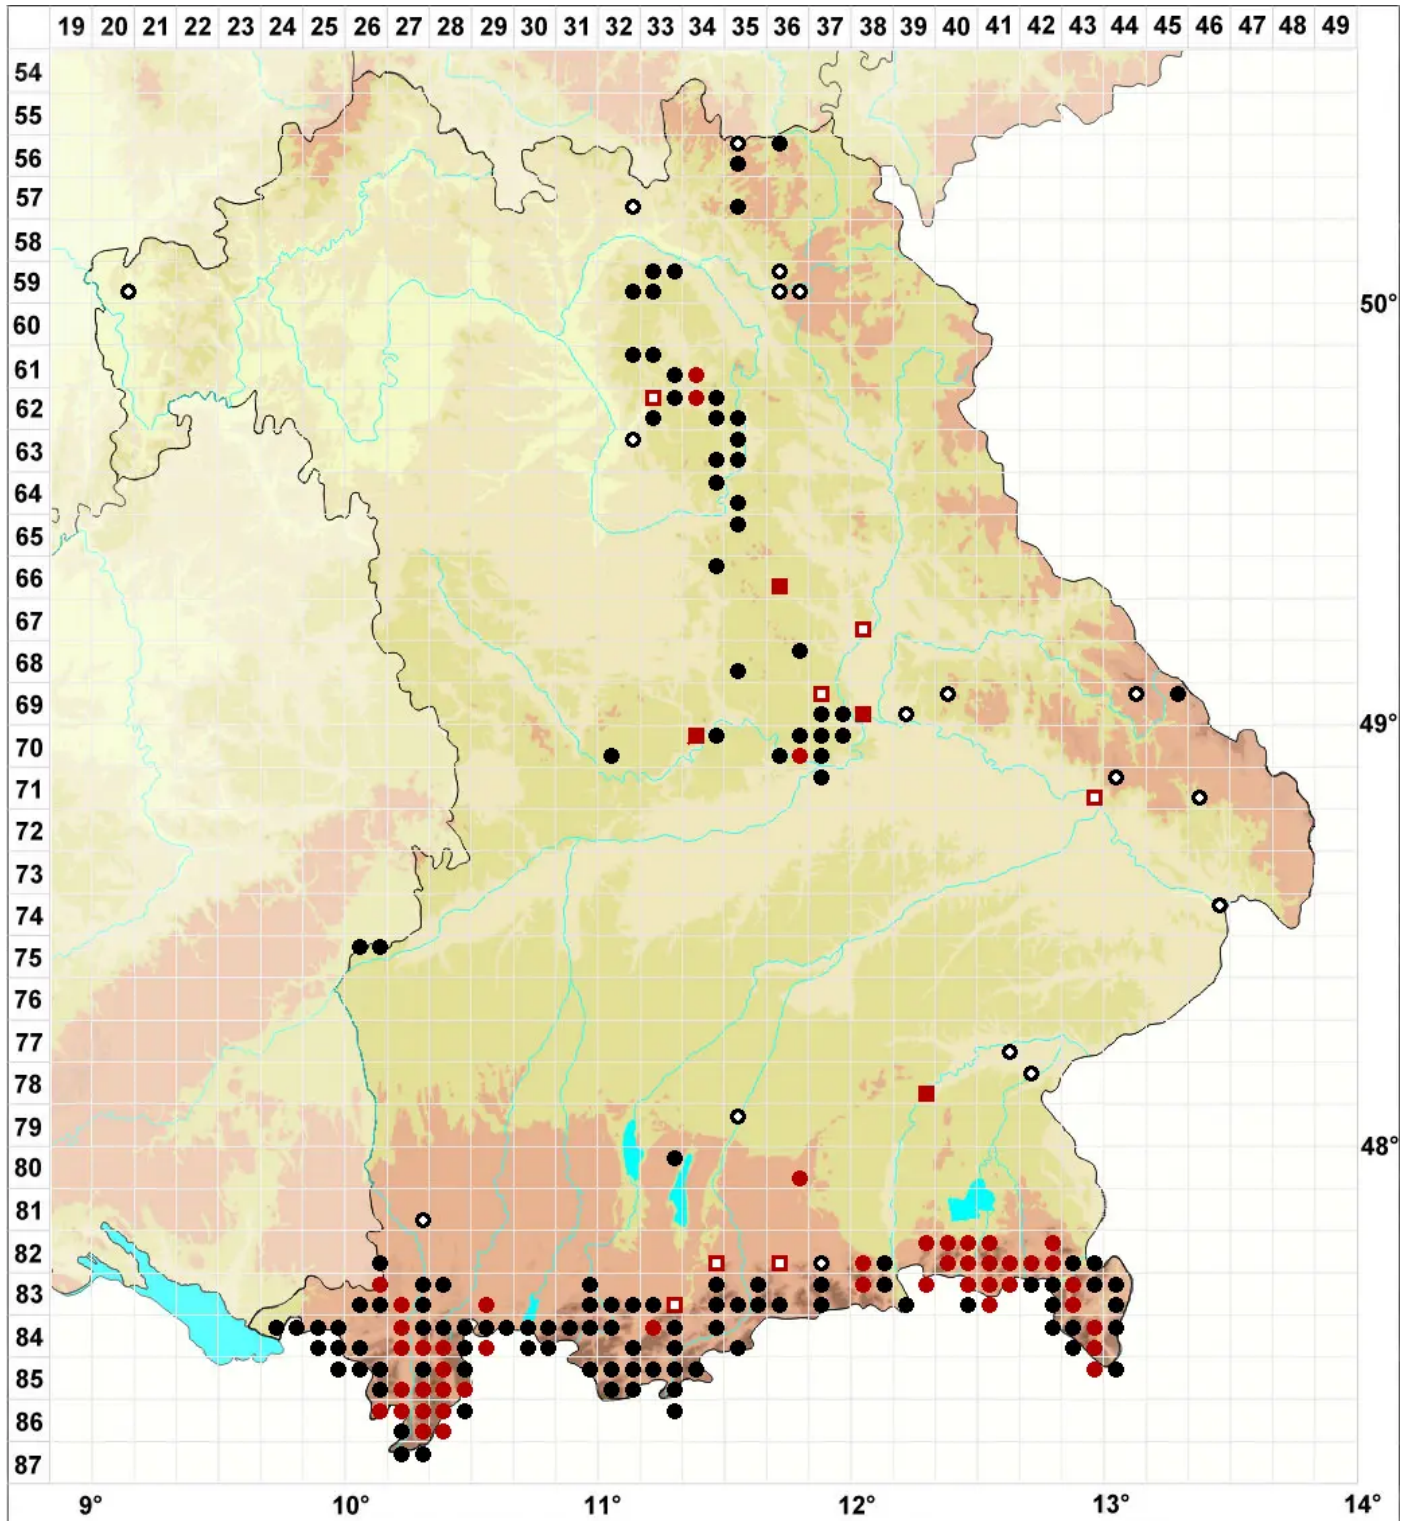

Plagiopus oederianus (Sw.) H.A.Crum & L.E.Anderson

Oeders Krummfußmoos

Legende:

- Symbole:**
Ausgefülltes Symbol:
Zeitraum von 1980 bis heute (Aktuelle Angabe)
Leeres Symbol:
Zeitraum vor 1980 (Altangabe)
Quadrat: Herbarbeleg