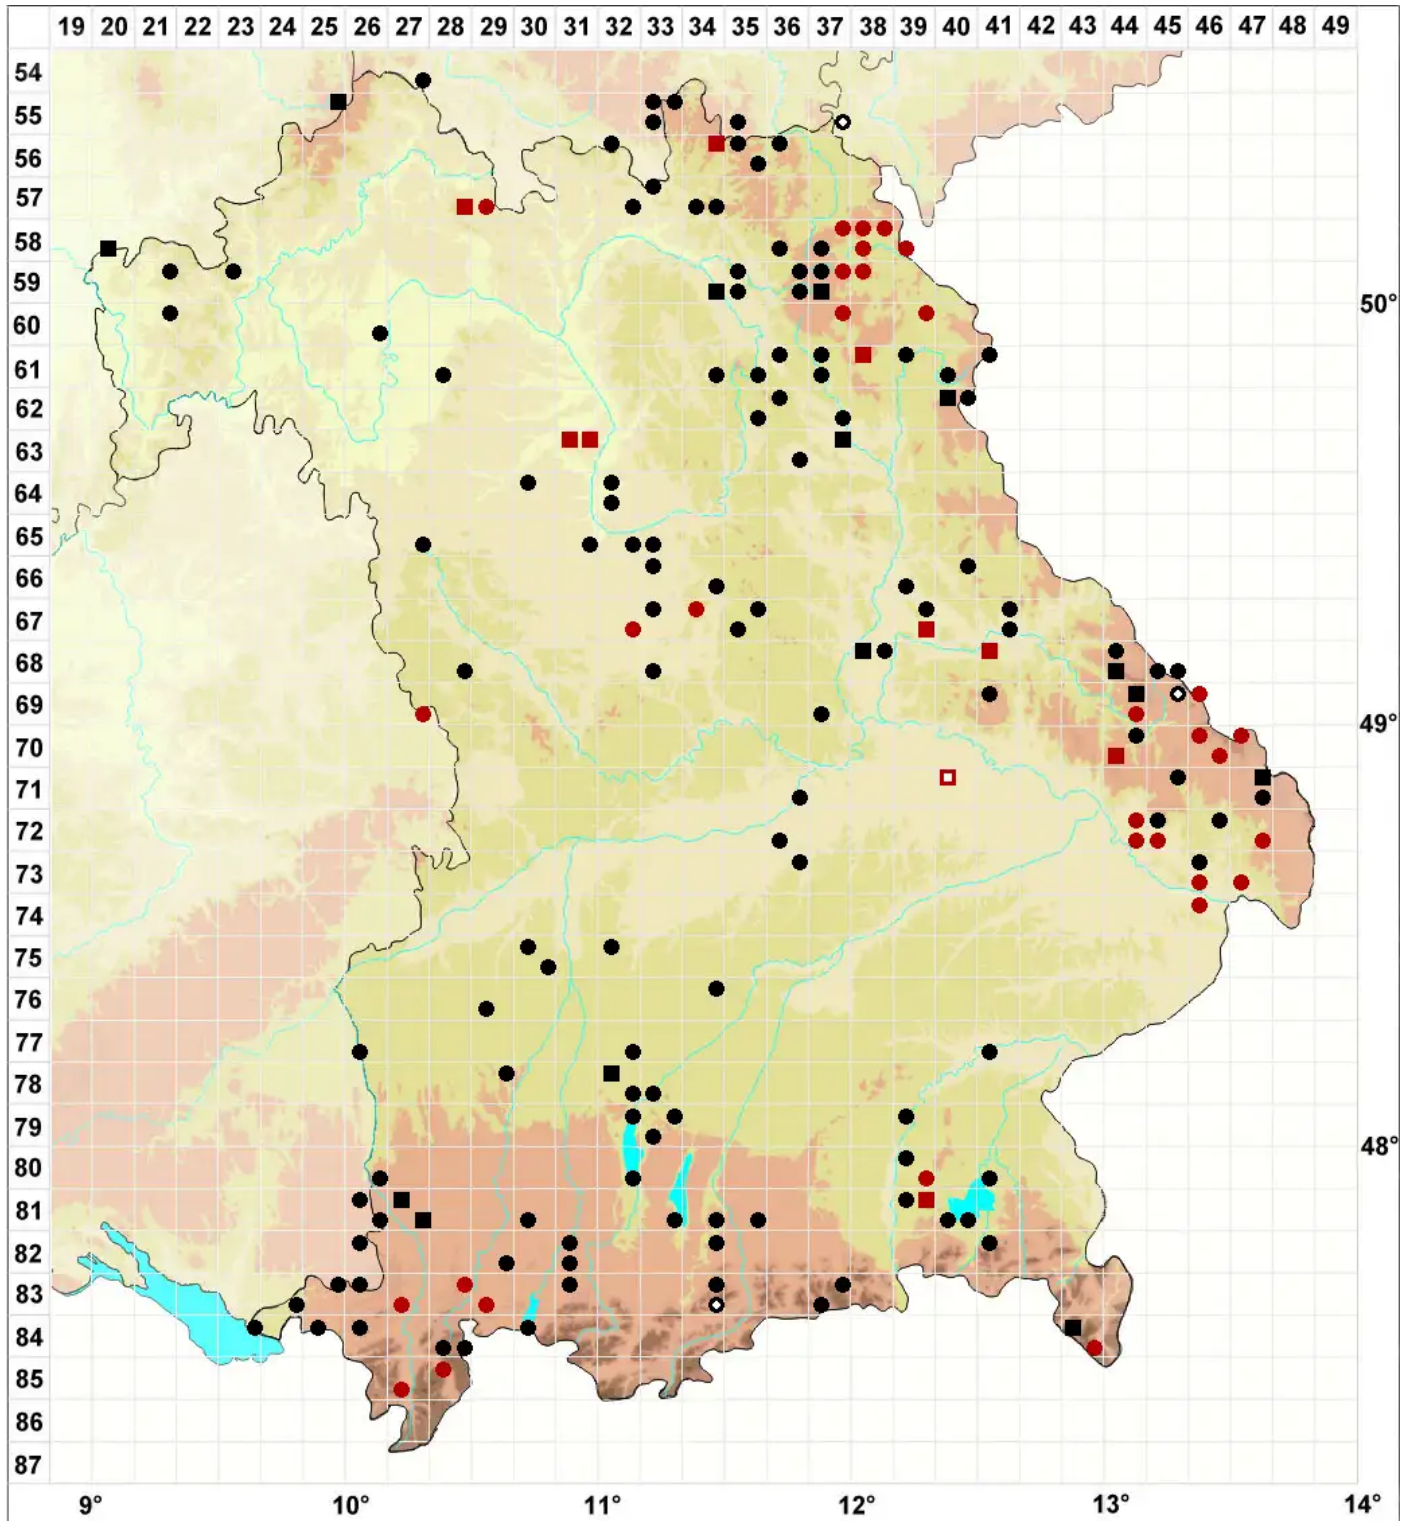

# Plagiothecium denticulatum var. undulatum R.Ruthe ex Geh.

Gewelltes Gezähntes Plattmoos, Sumpf-Plattmoos

Legende:

**Symbole:**  
Ausgefülltes Symbol:  
Zeitraum von 1980 bis heute (Aktuelle Angabe)  
Leeres Symbol:  
Zeitraum vor 1980 (Altangabe)  
Quadrat: Herbarbeleg