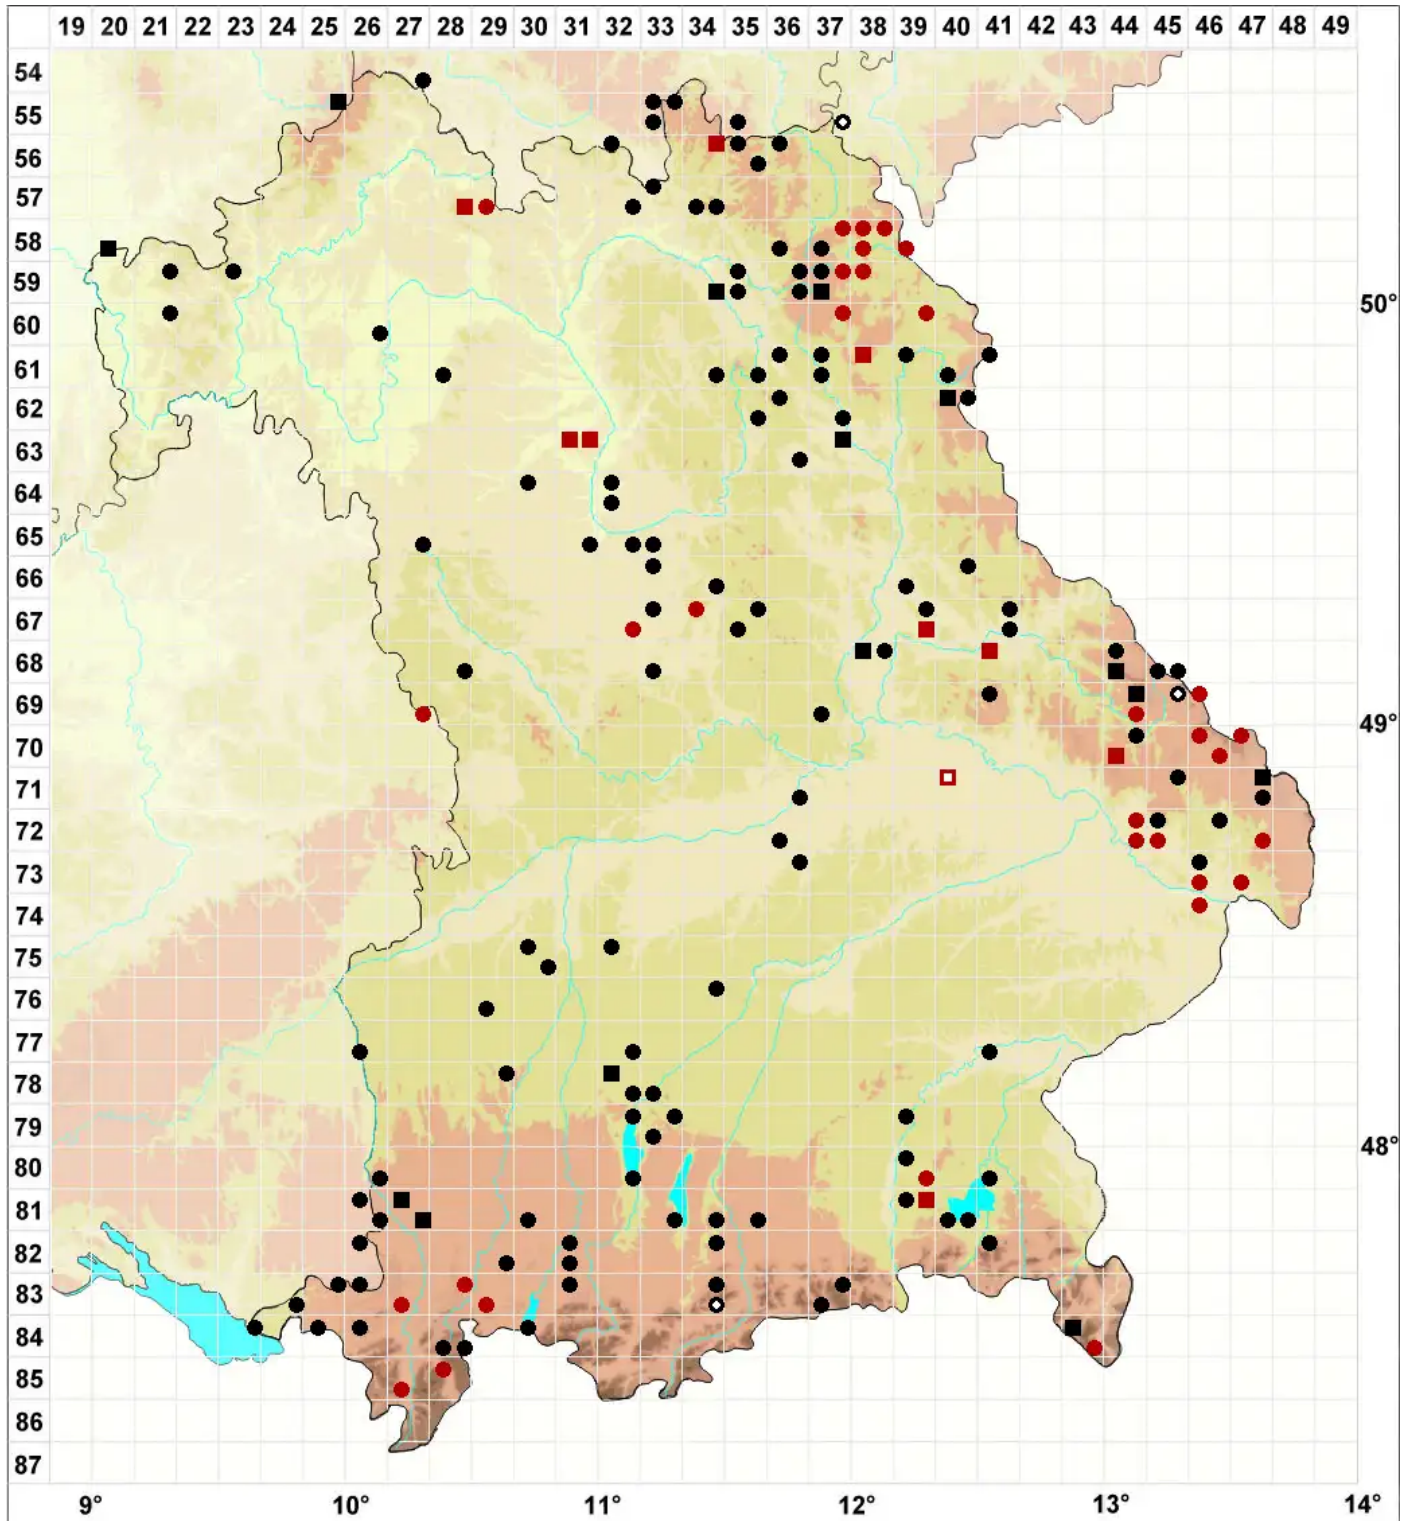

Plagiothecium denticulatum var. undulatum R.Ruthe ex Geh.

Gewelltes Gezähntes Plattmoos, Sumpf-Plattmoos

Legende:

Symbole:
Ausgefülltes Symbol:
Zeitraum von 1980 bis heute (Aktuelle Angabe)
Leeres Symbol:
Zeitraum vor 1980 (Altangabe)
Quadrat: Herbarbeleg