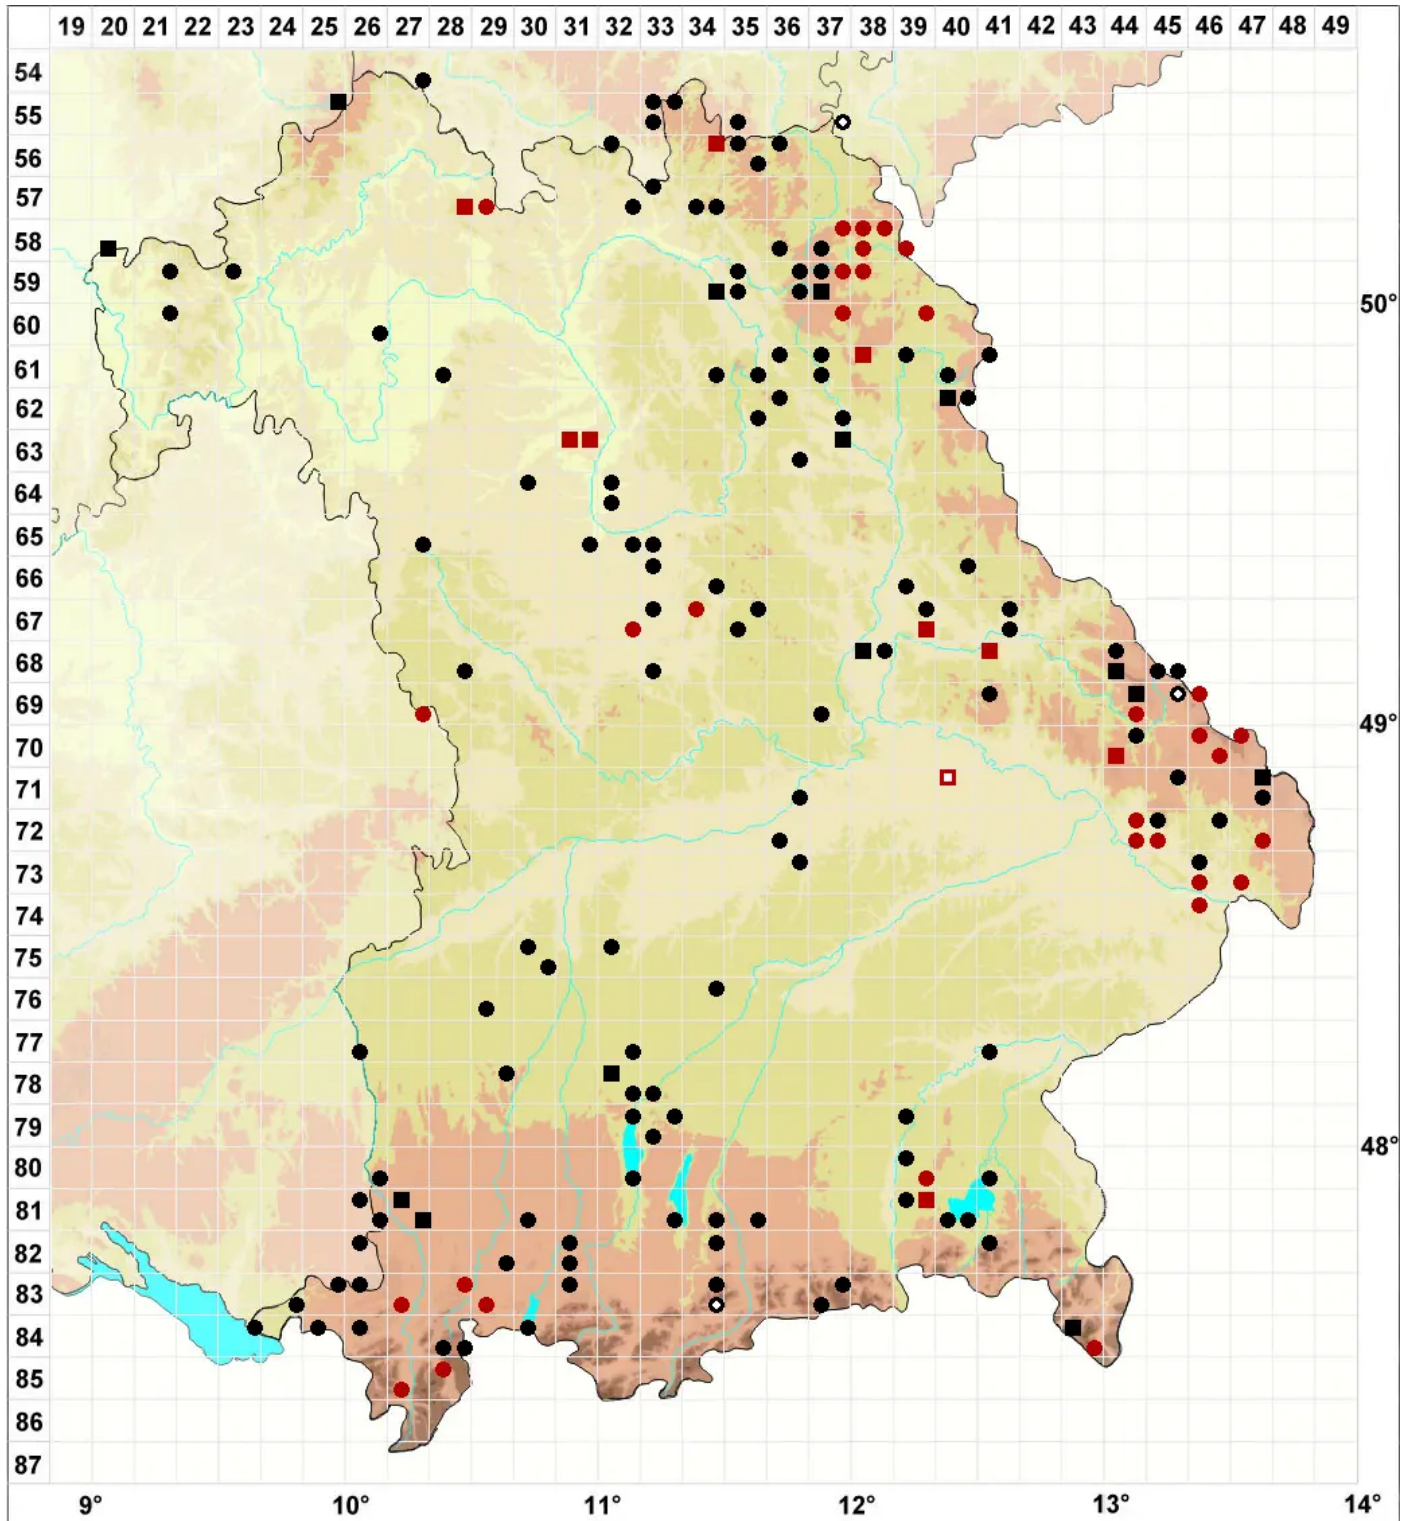

Plagiothecium denticulatum var. undulatum R.Ruthe ex Geh.

Gewelltes Gezähntes Plattmoos, Sumpf-Plattmoos

Legende:

Symbole:
Ausgefülltes Symbol:
Zeitraum von 1980 bis heute (Aktuelle Angabe)
Leeres Symbol:
Zeitraum vor 1980 (Altangabe)
Quadrat: Herbarbeleg