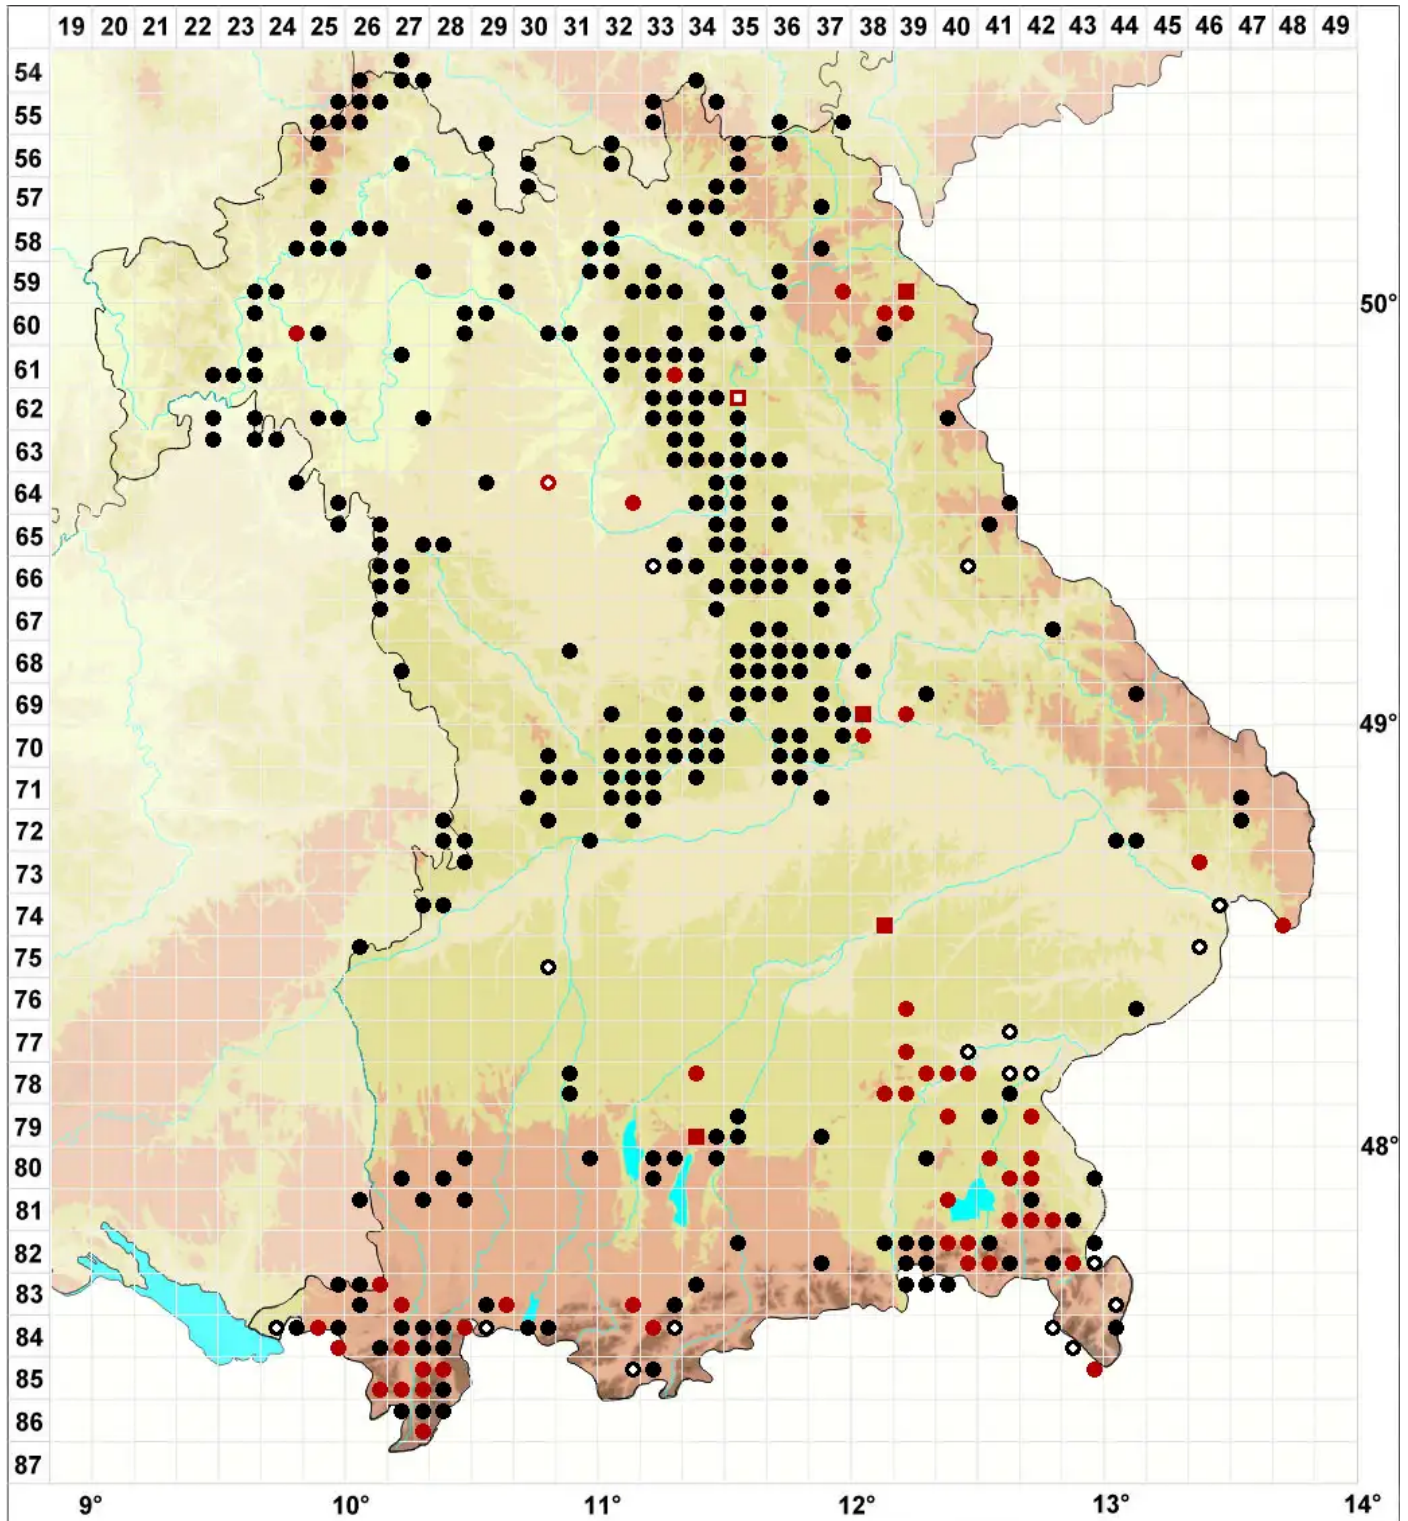

Taxiphyllum wissgrillii (Garov.) Wijk & Margad.

Flaches Eibenblattmoos, Gurkenmoos

Legende:

- Symbole:**
- Ausgefülltes Symbol:
Zeitraum von 1980 bis heute (Aktuelle Angabe)
 - Leeres Symbol:
Zeitraum vor 1980 (Altangabe)
 - Quadrat: Herbarbeleg