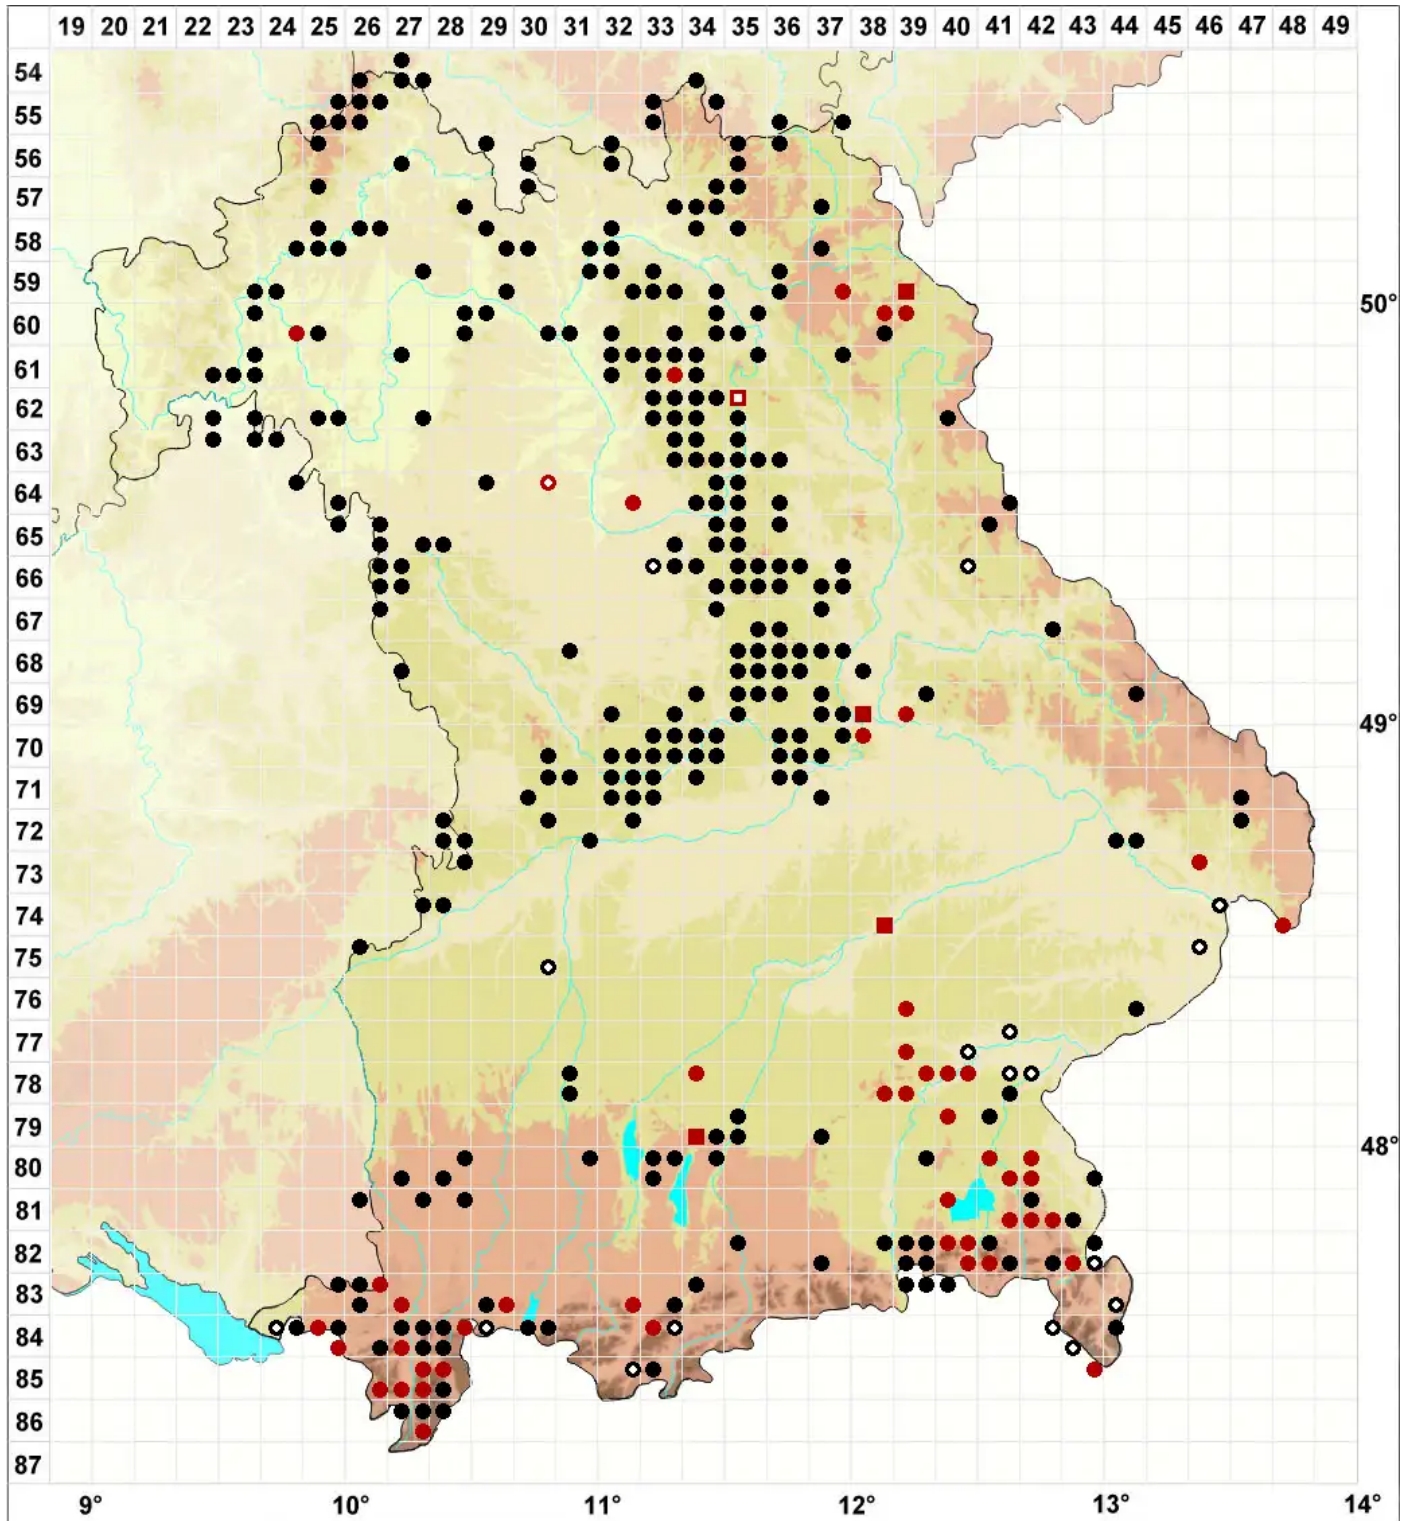

# Taxiphyllum wissgrillii (Garov.) Wijk & Margad.

Flaches Eibenblattmoos, Gurkenmoos

Legende:

- Symbole:**
- Ausgefülltes Symbol:  
Zeitraum von 1980 bis heute (Aktuelle Angabe)
  - Leeres Symbol:  
Zeitraum vor 1980 (Altangabe)
  - Quadrat: Herbarbeleg