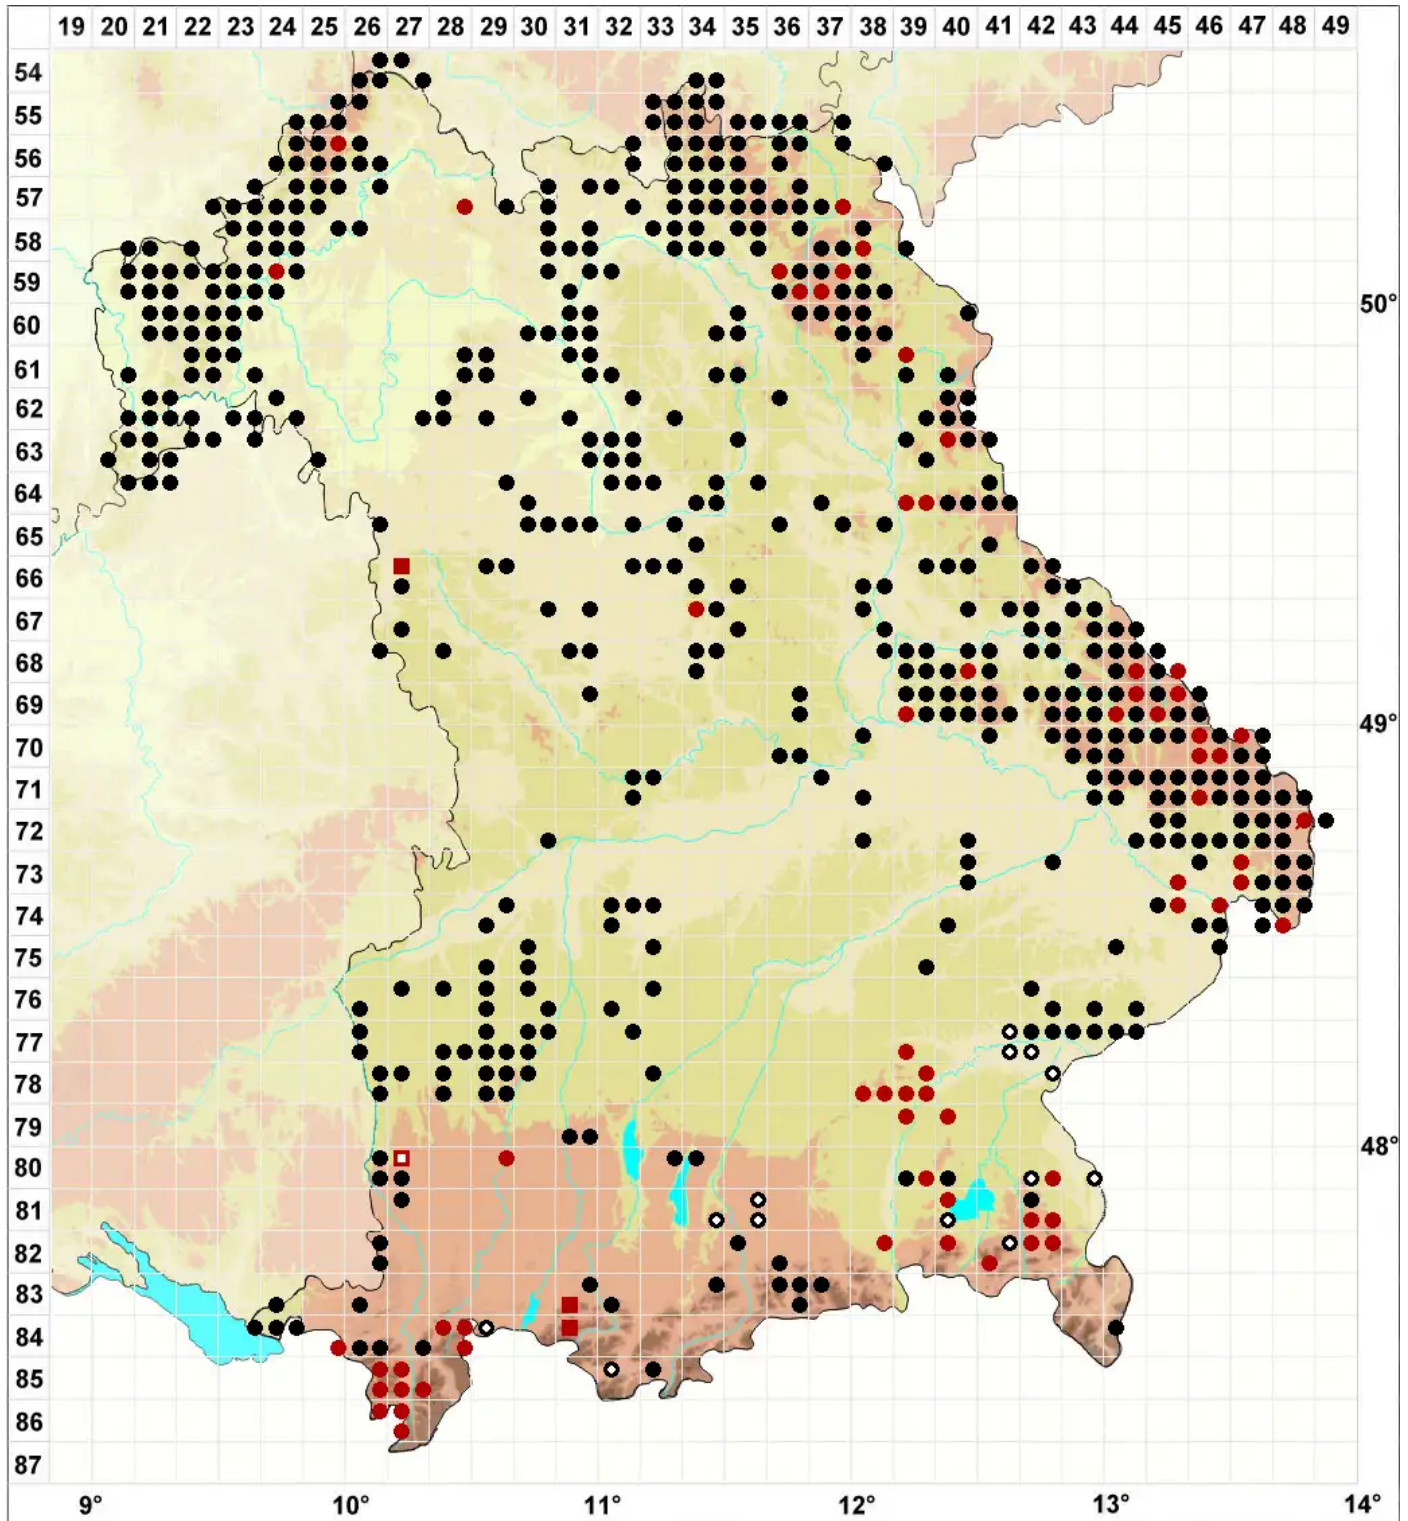

Pseudotaxiphyllum elegans (Brid.) Z.Iwats.

Zierliches Gleichflügelmoos

Legende:

- Symbole:**
- Ausgefülltes Symbol:
Zeitraum von 1980 bis heute (Aktuelle Angabe)
 - Leeres Symbol:
Zeitraum vor 1980 (Altangabe)
 - Quadrat: Herbarbeleg