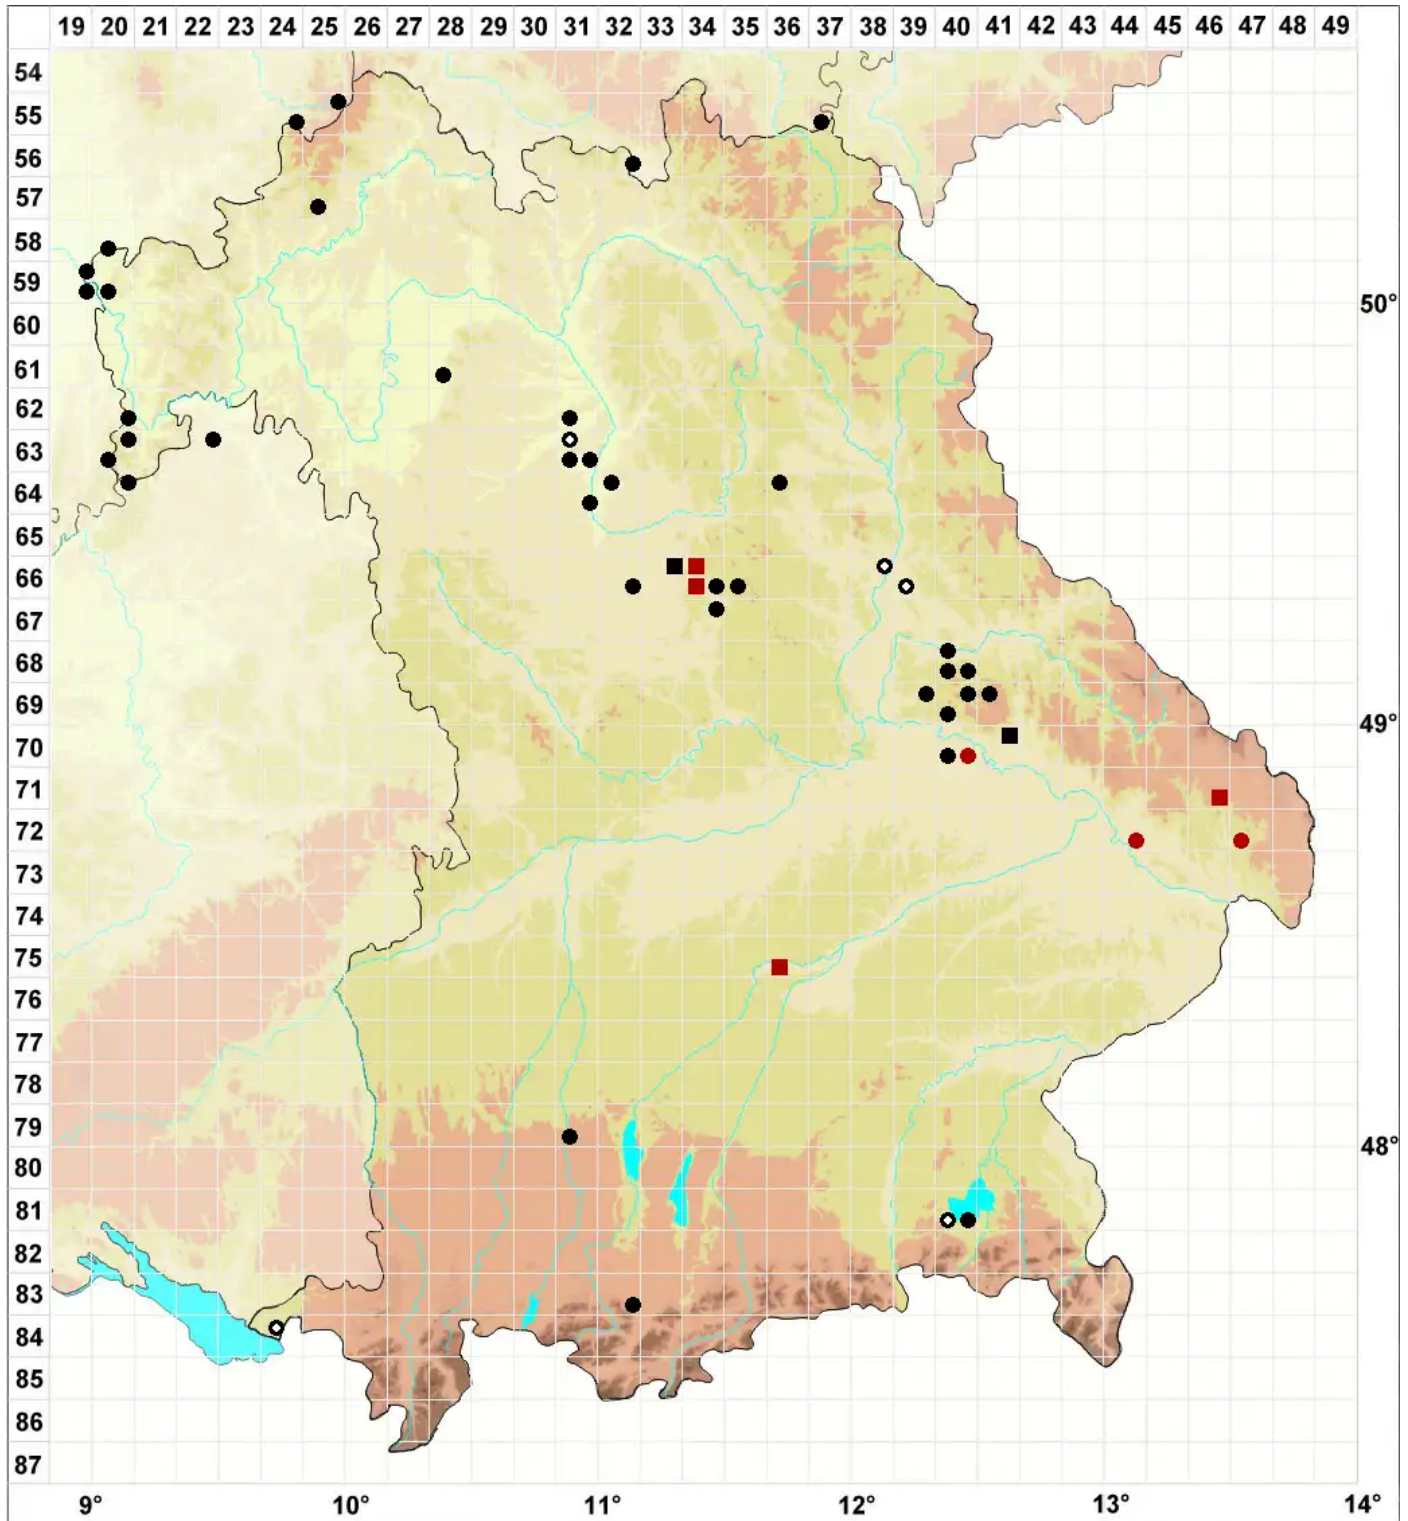

# Plagiothecium latebricola Schimp.

Struppiges Plattmoos, Kleines Plattmoos

Legende:

- Symbole:**
- Ausgefülltes Symbol:  
Zeitraum von 1980 bis heute (Aktuelle Angabe)
  - Leeres Symbol:  
Zeitraum vor 1980 (Altangabe)
  - Quadrat: Herbarbeleg