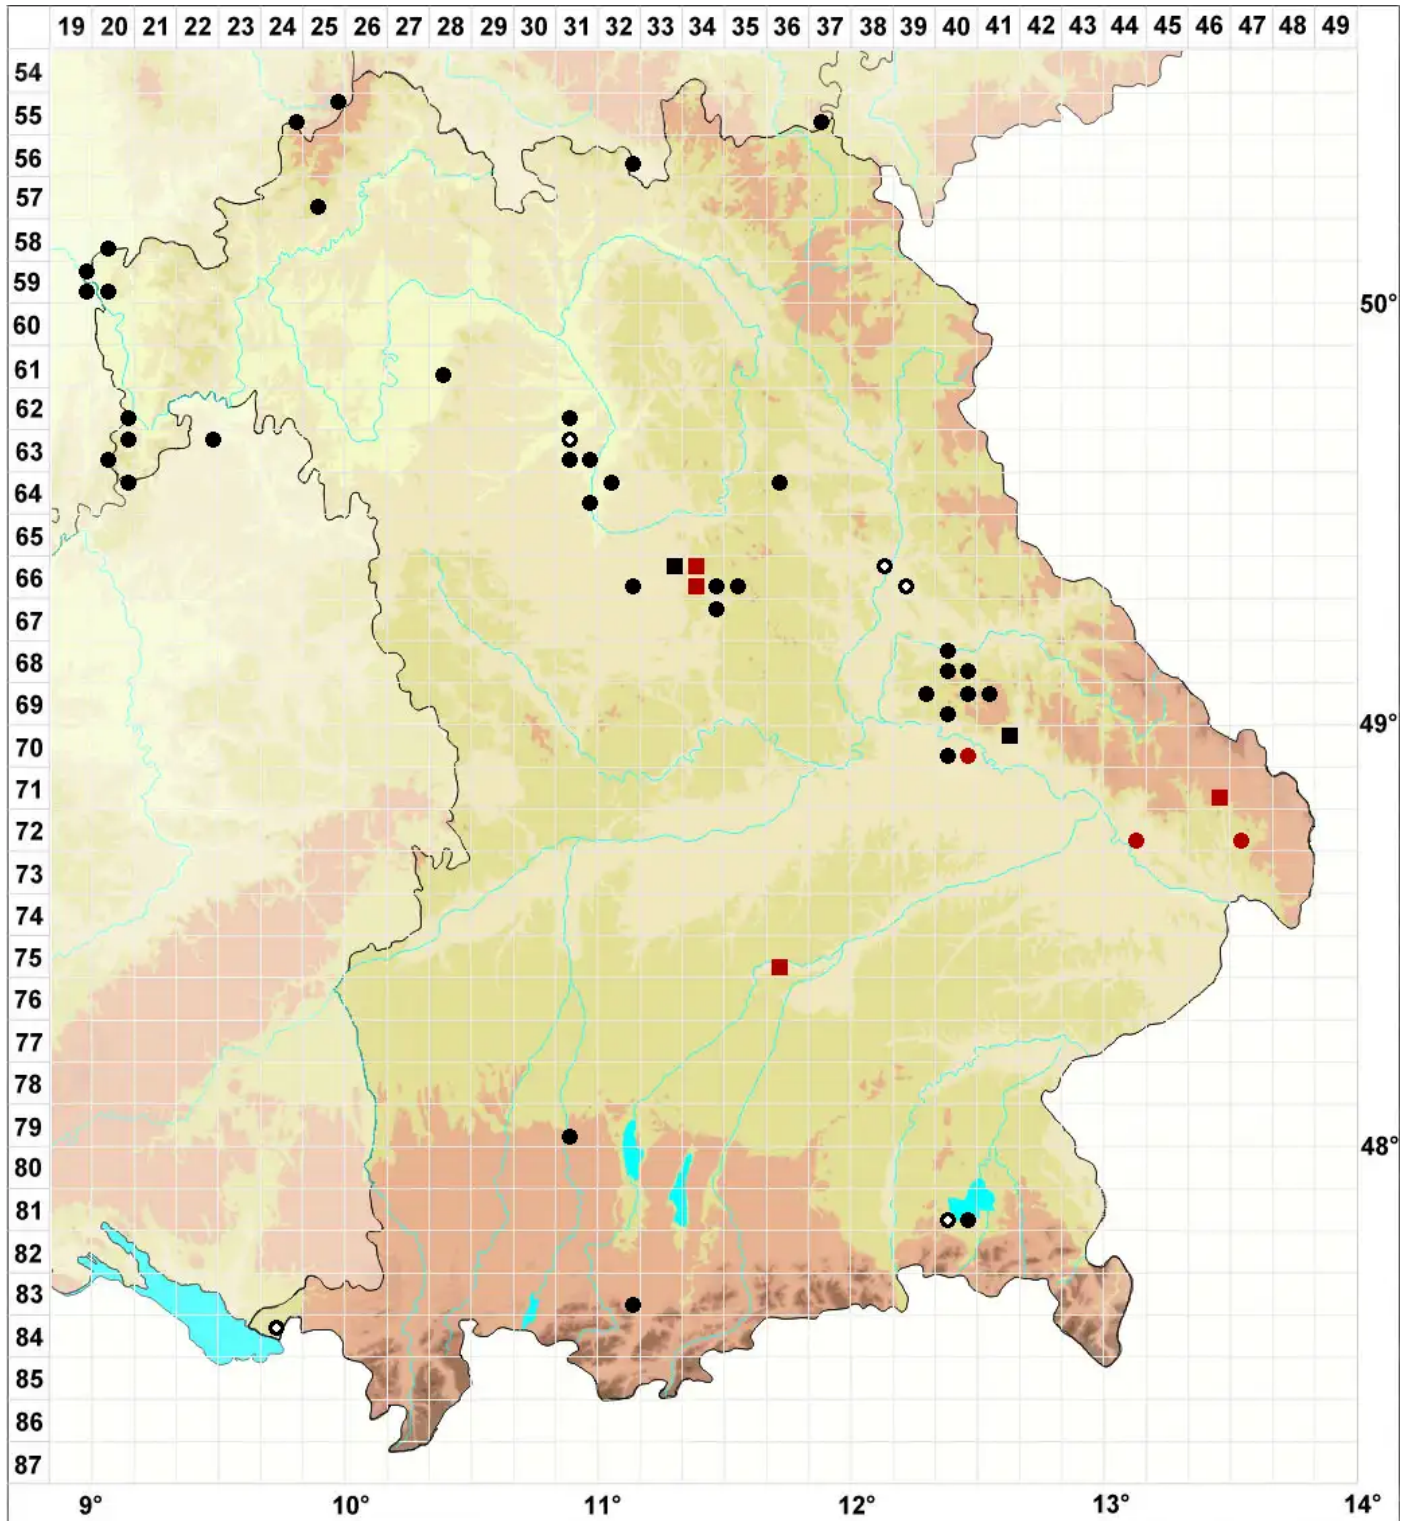

Plagiothecium latebricola Schimp.

Struppiges Plattmoos, Kleines Plattmoos

Legende:

Symbole:

Ausgefülltes Symbol:
Zeitraum von 1980 bis heute (Aktuelle Angabe)

Leeres Symbol:
Zeitraum vor 1980 (Altangabe)

Quadrat: Herbarbeleg