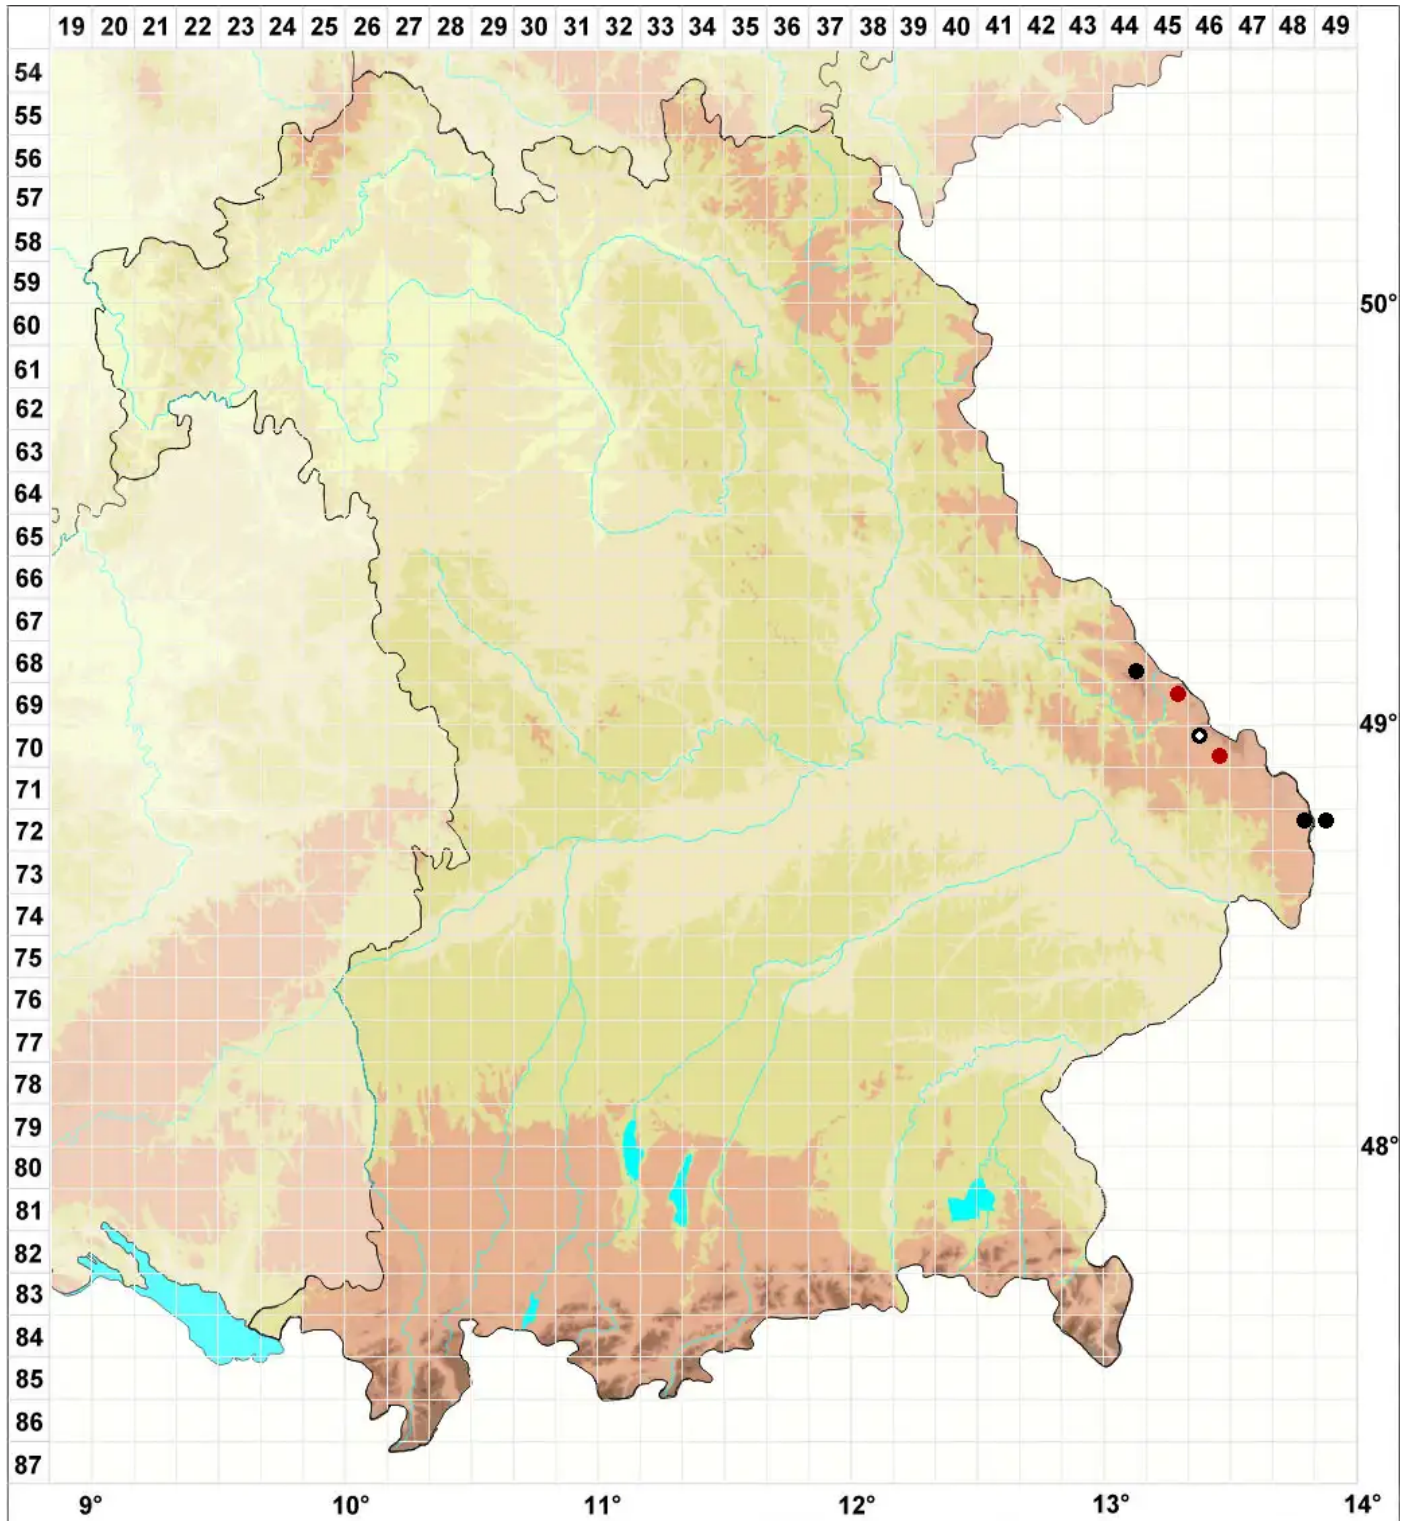

# Plagiothecium neckeroideum Schimp.

## Neckermoosähnliches Plattmoos

Legende:

**Symbole:**

Ausgefülltes Symbol:  
Zeitraum von 1980 bis heute (Aktuelle Angabe)

Leeres Symbol:  
Zeitraum vor 1980 (Altangabe)

Quadrat: Herbarbeleg