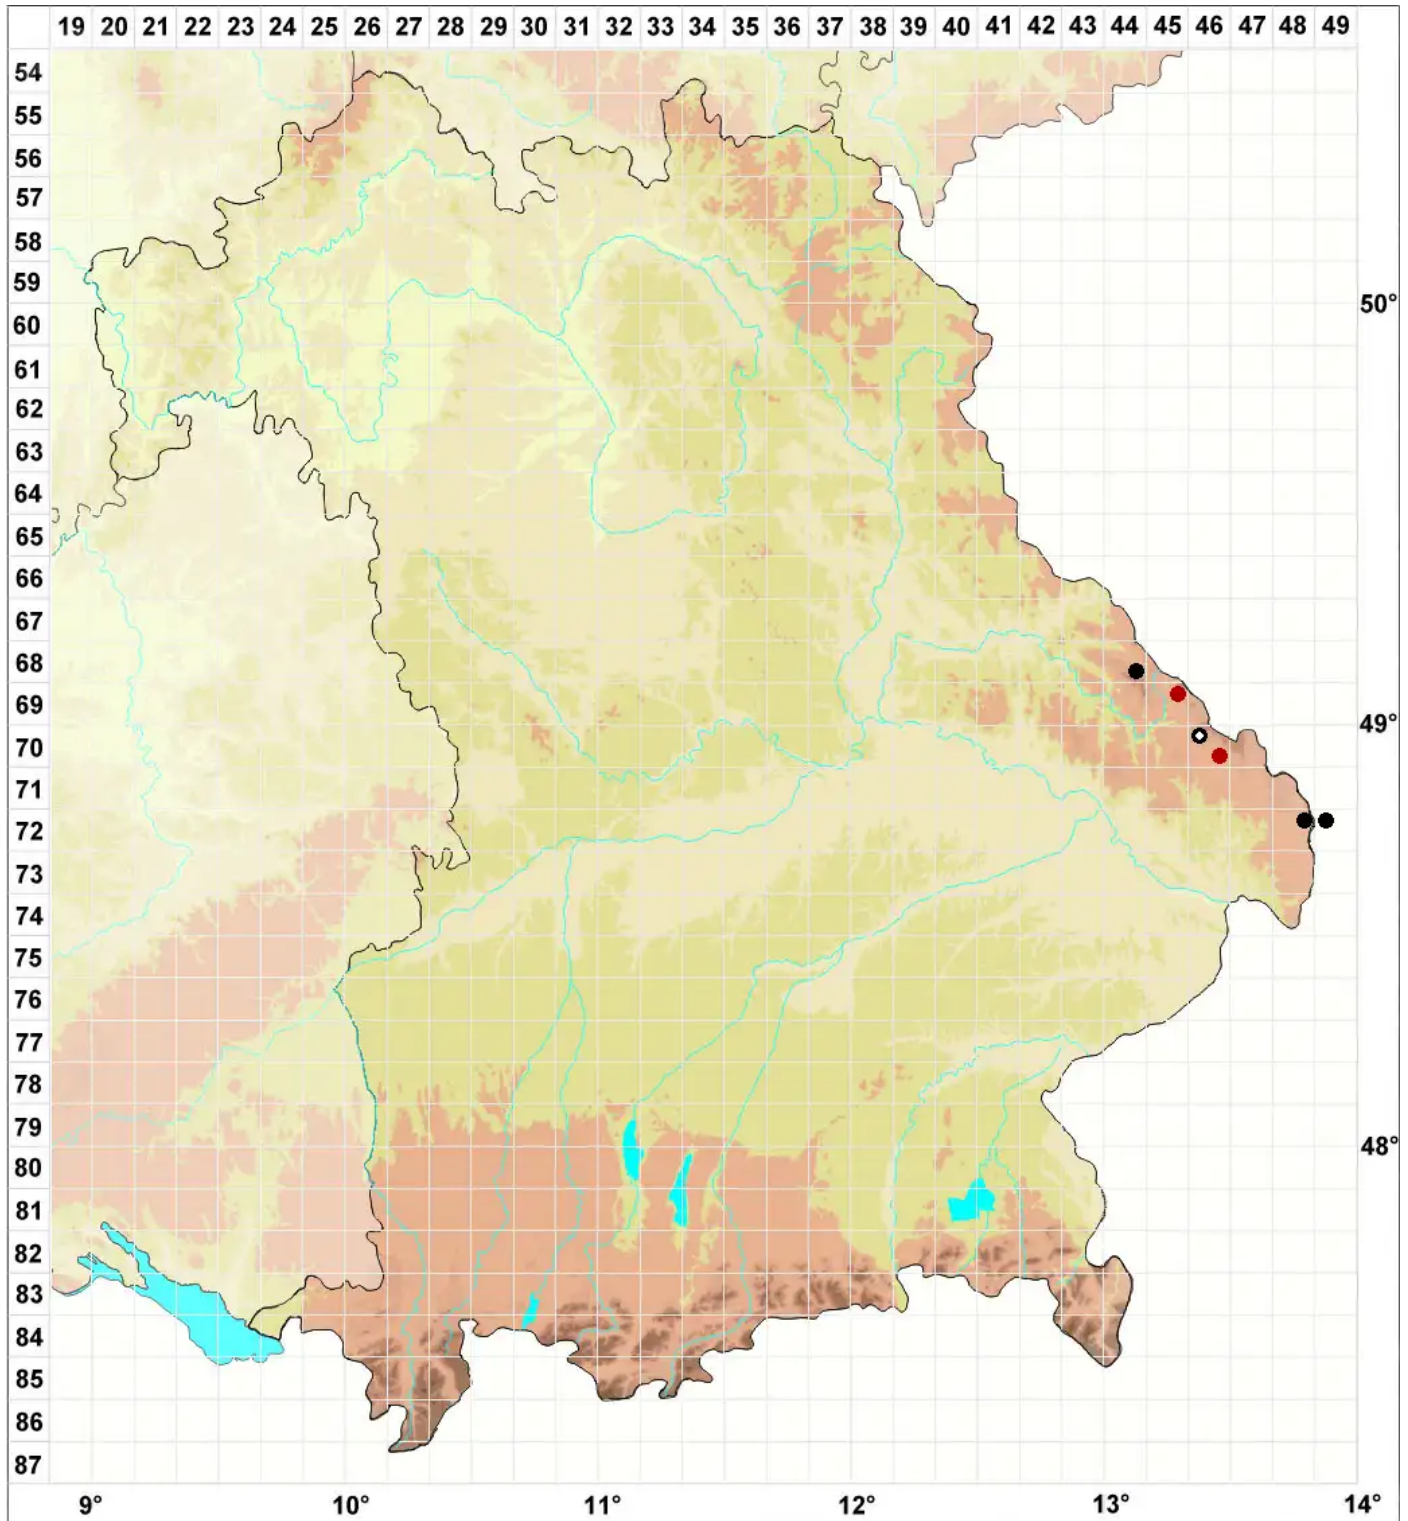

Plagiothecium neckeroideum Schimp.

Neckermoosähnliches Plattmoos

Legende:

- Symbole:**
- Ausgefülltes Symbol:
Zeitraum von 1980 bis heute (Aktuelle Angabe)
 - Leeres Symbol:
Zeitraum vor 1980 (Altangabe)
 - Quadrat: Herbarbeleg