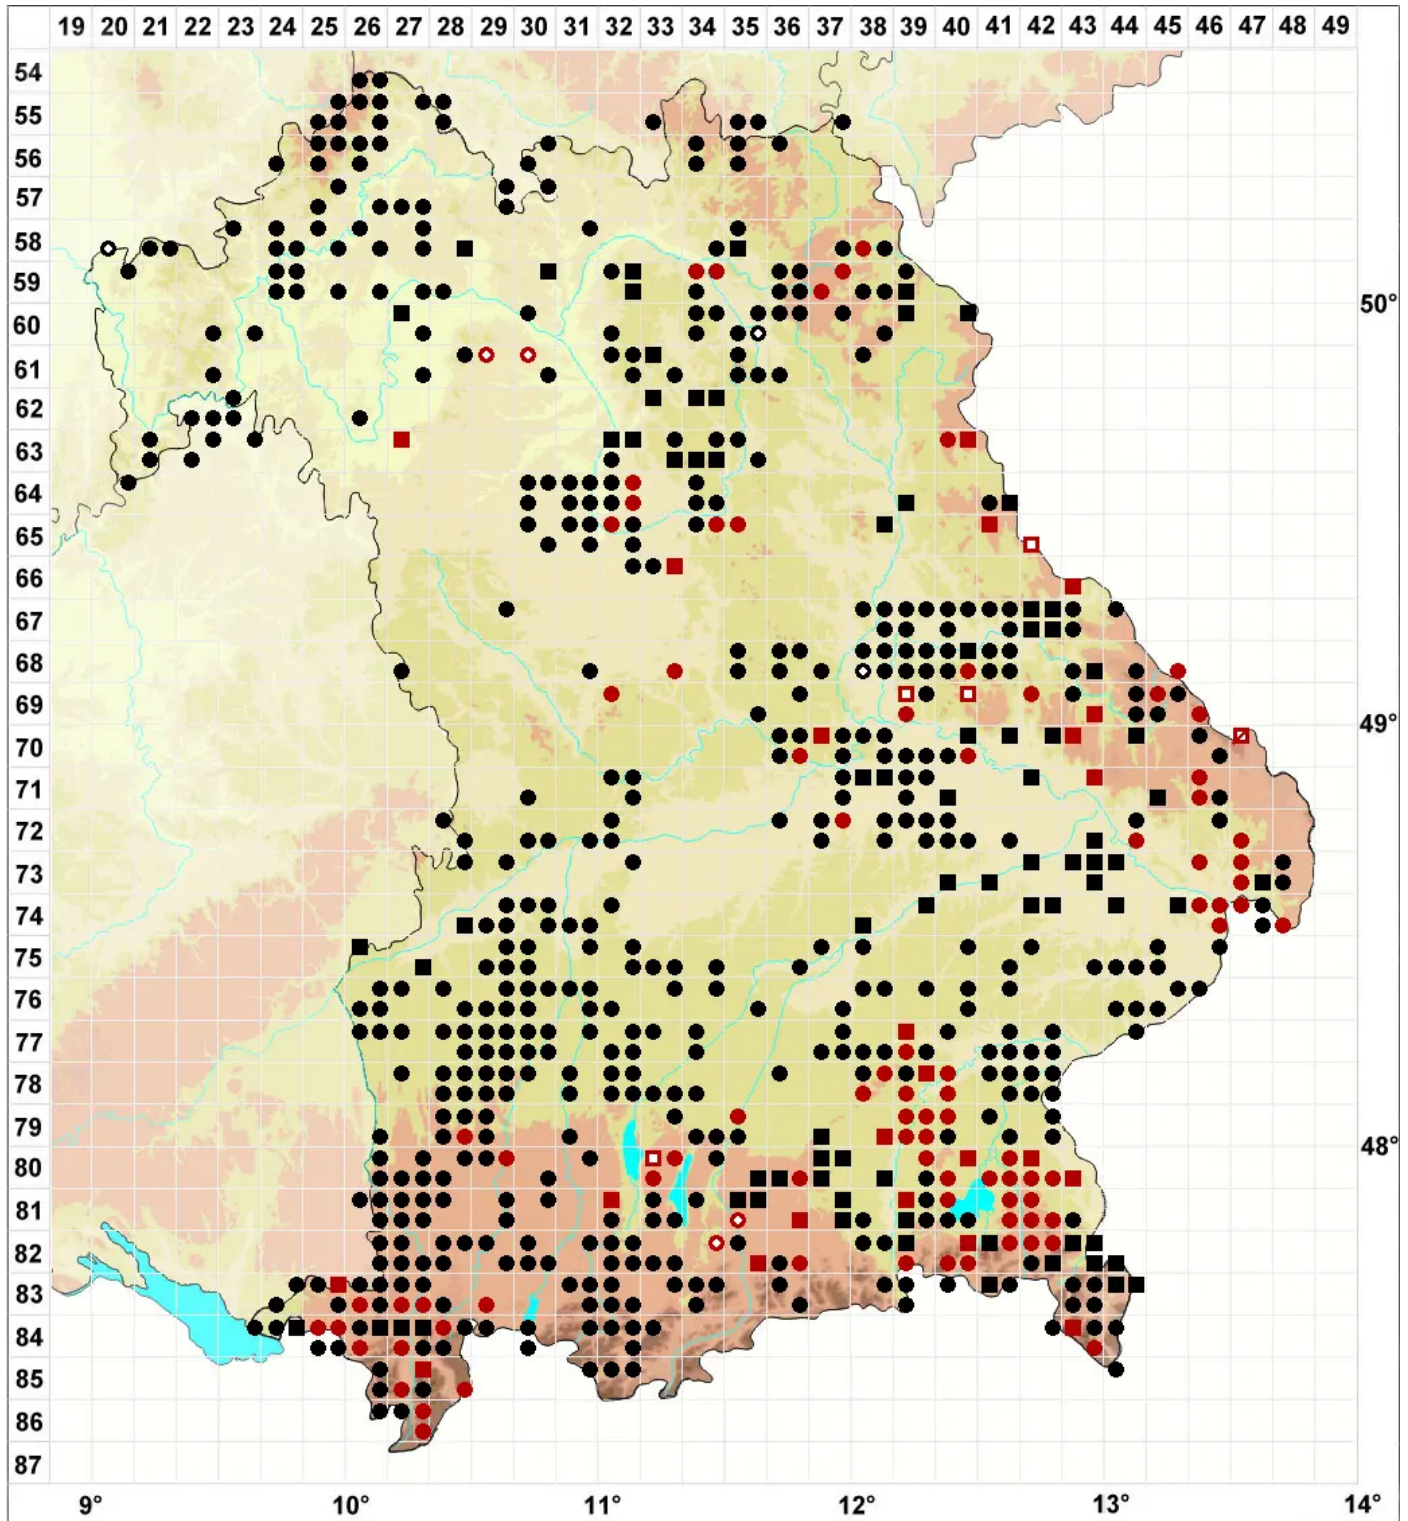

Plagiothecium nemorale (Mitt.) A.Jaeger

Hain-Plattmoos

Legende:

Symbole:

Ausgefülltes Symbol:
Zeitraum von 1980 bis heute (Aktuelle Angabe)

Leeres Symbol:
Zeitraum vor 1980 (Altangabe)

Quadrat: Herbarbeleg