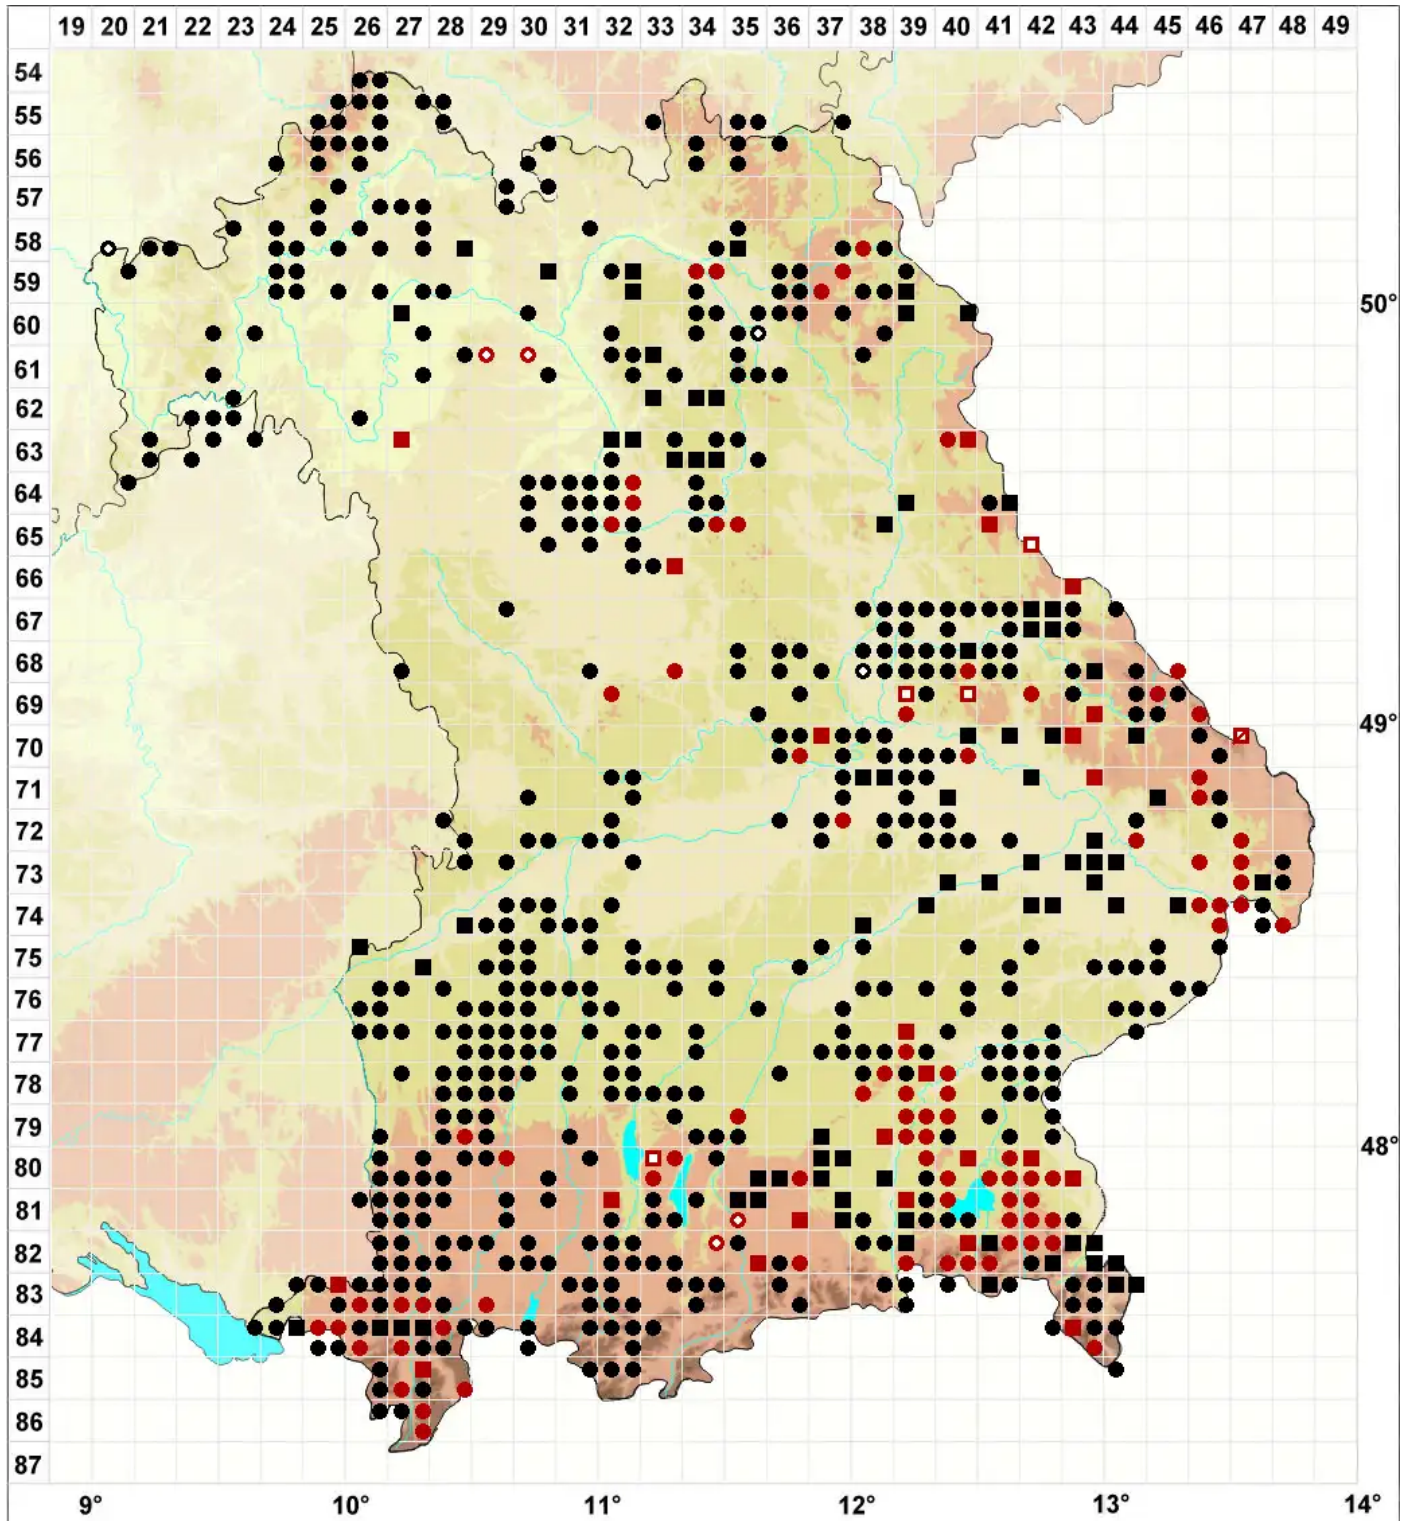

Plagiothecium nemorale (Mitt.) A.Jaeger

Hain-Plattmoos

Legende:

- Symbole:**
- Ausgefülltes Symbol:
Zeitraum von 1980 bis heute (Aktuelle Angabe)
 - Leeres Symbol:
Zeitraum vor 1980 (Altangabe)
 - Quadrat: Herbarbeleg