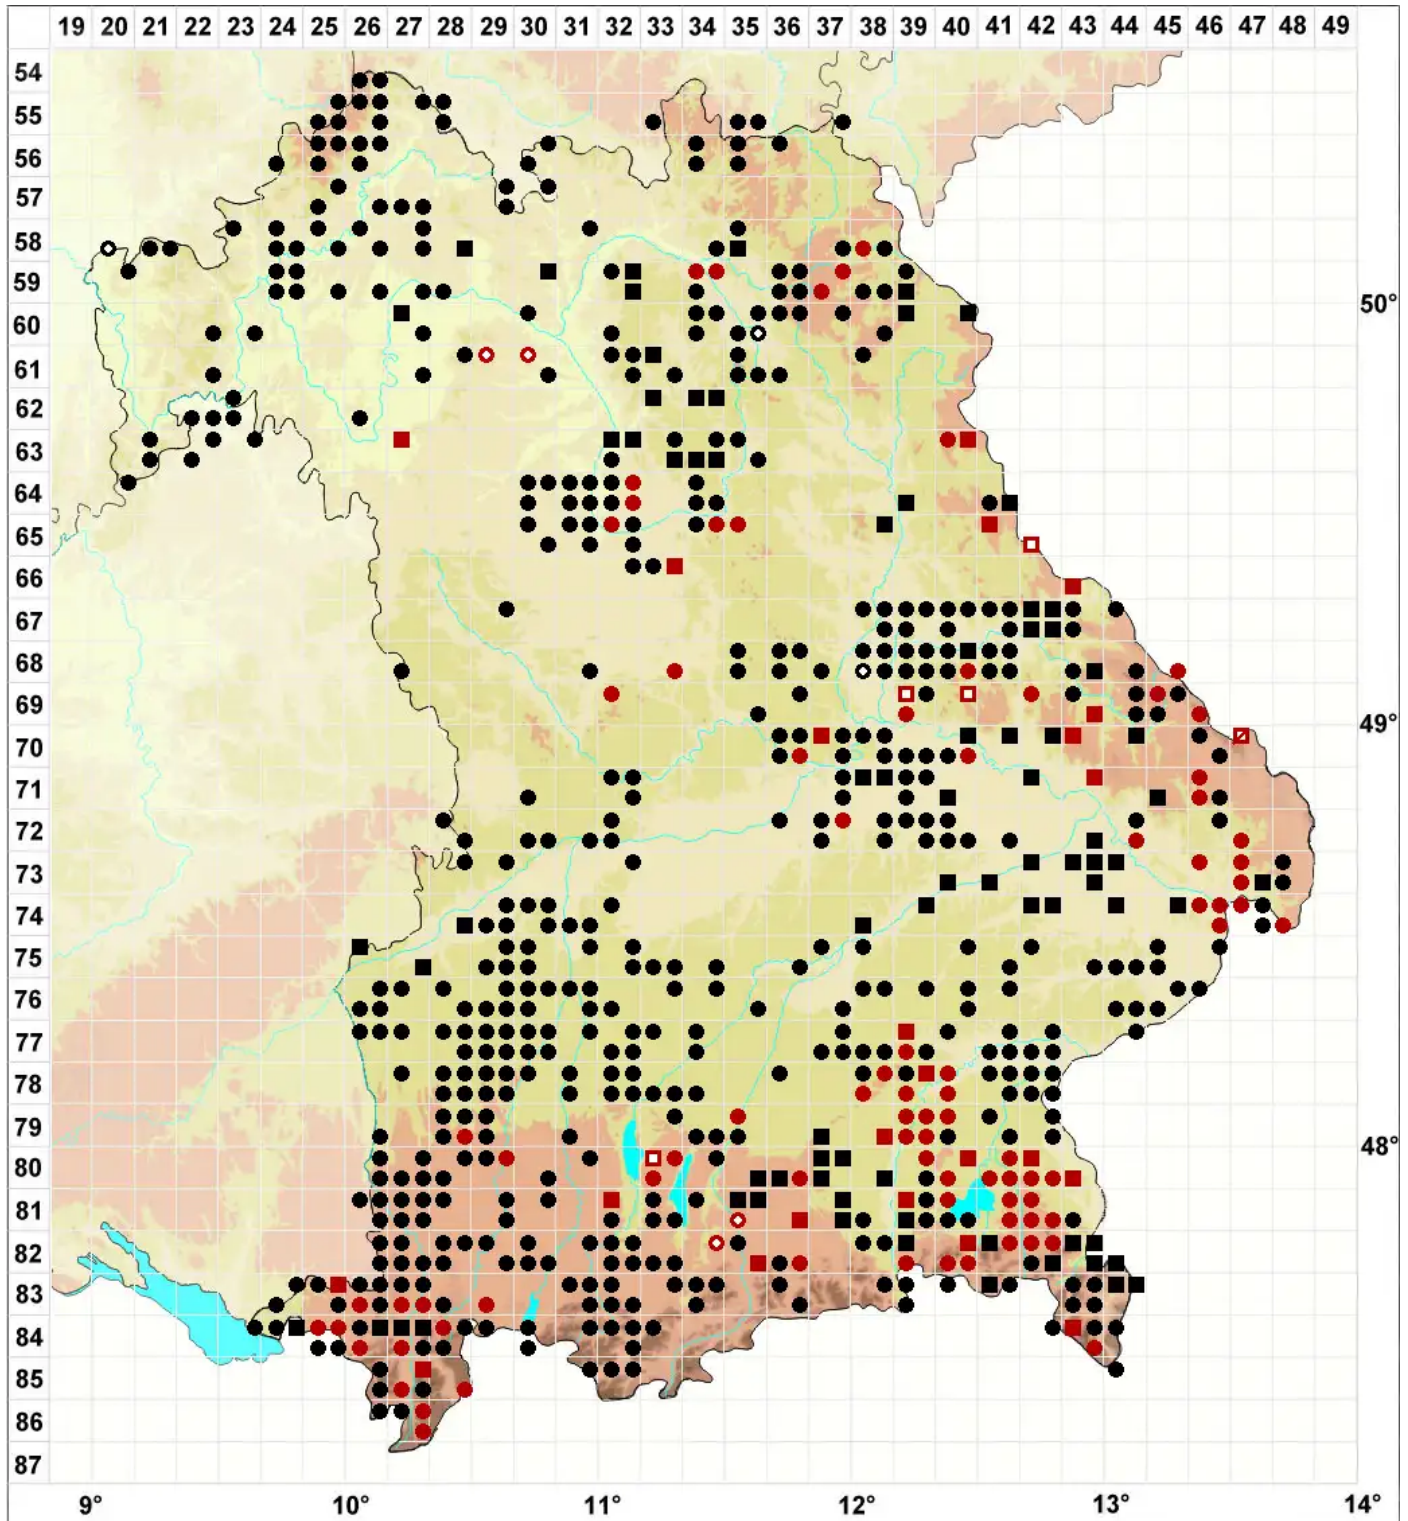

# Plagiothecium nemorale (Mitt.) A.Jaeger

## Hain-Plattmoos

Legende:

- Symbole:**
- Ausgefülltes Symbol:  
Zeitraum von 1980 bis heute (Aktuelle Angabe)
  - Leeres Symbol:  
Zeitraum vor 1980 (Altangabe)
  - Quadrat: Herbarbeleg