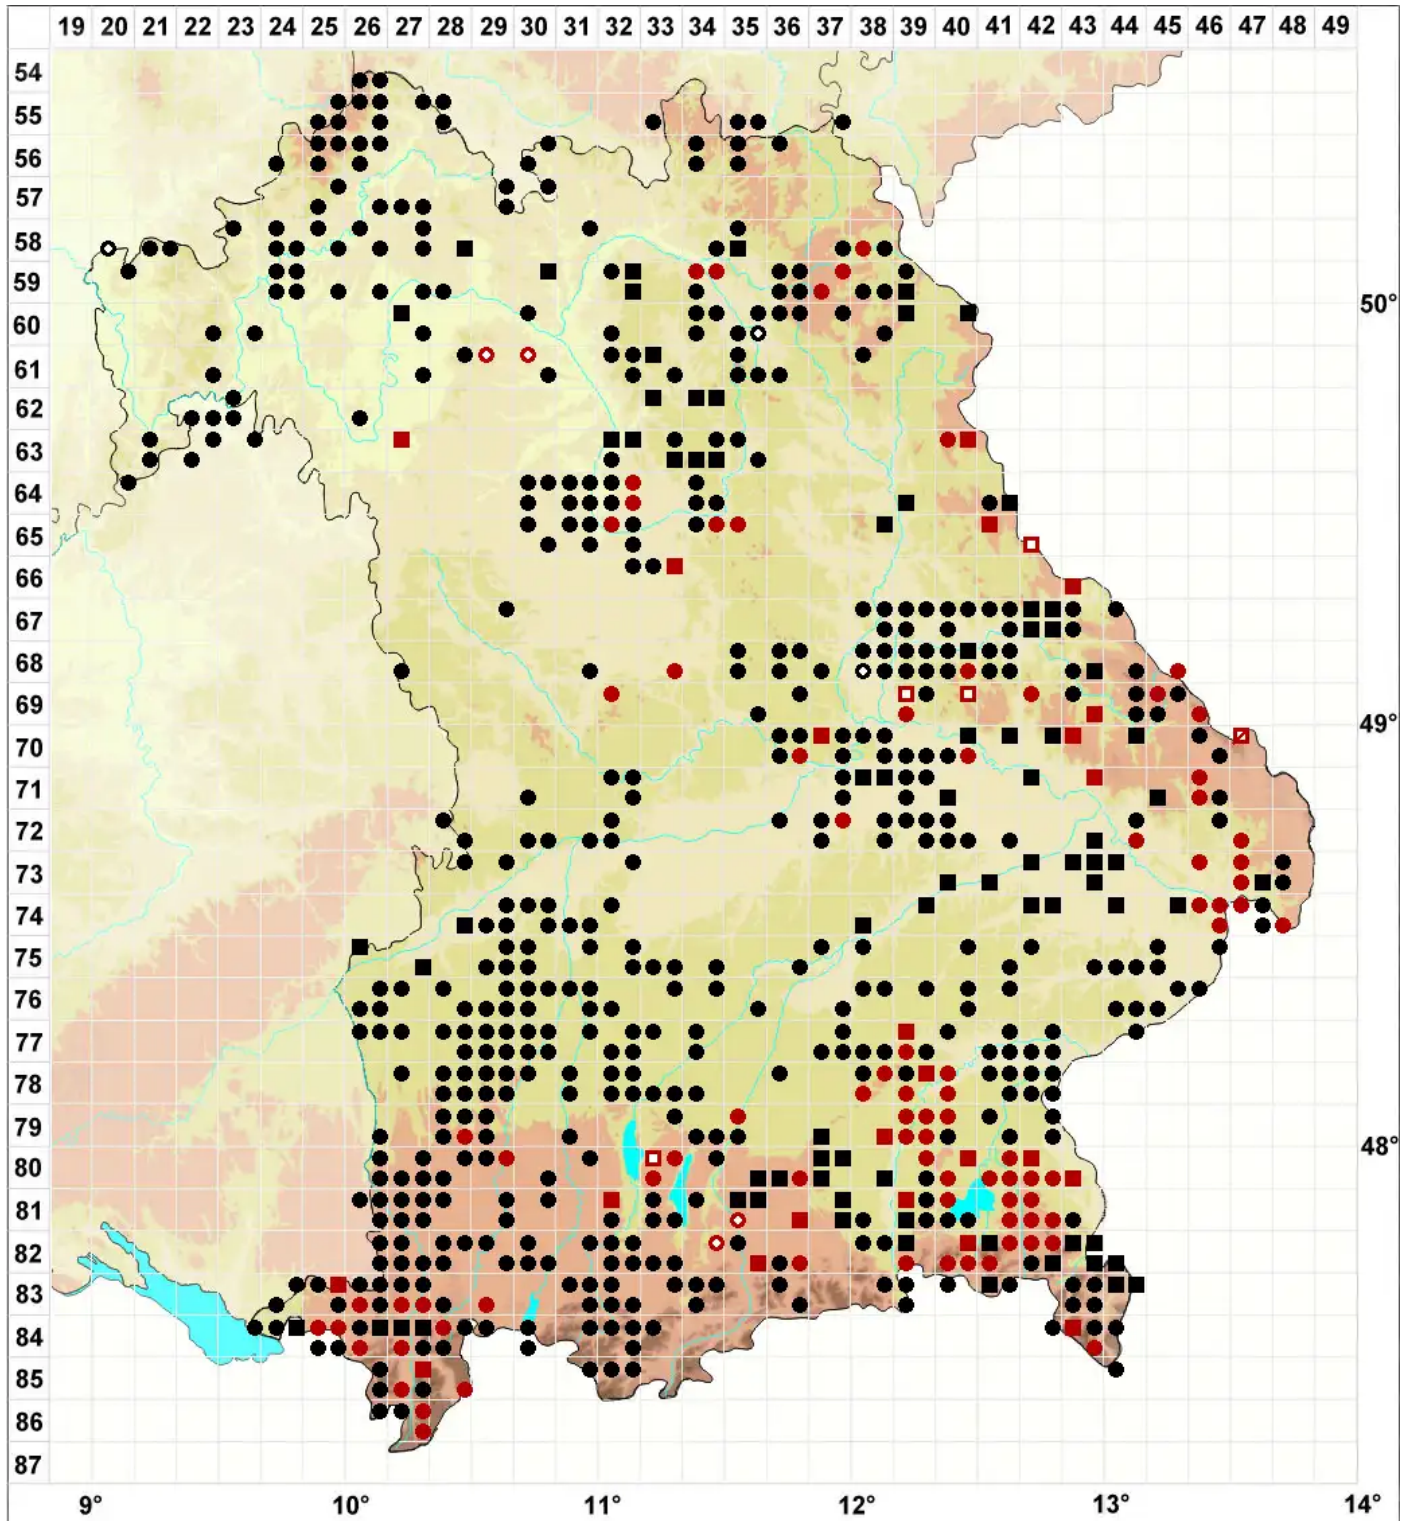

Plagiothecium nemorale (Mitt.) A.Jaeger

Hain-Plattmoos

Legende:

Symbole:

Ausgefülltes Symbol:
Zeitraum von 1980 bis heute (Aktuelle Angabe)

Leeres Symbol:
Zeitraum vor 1980 (Altangabe)

Quadrat: Herbarbeleg