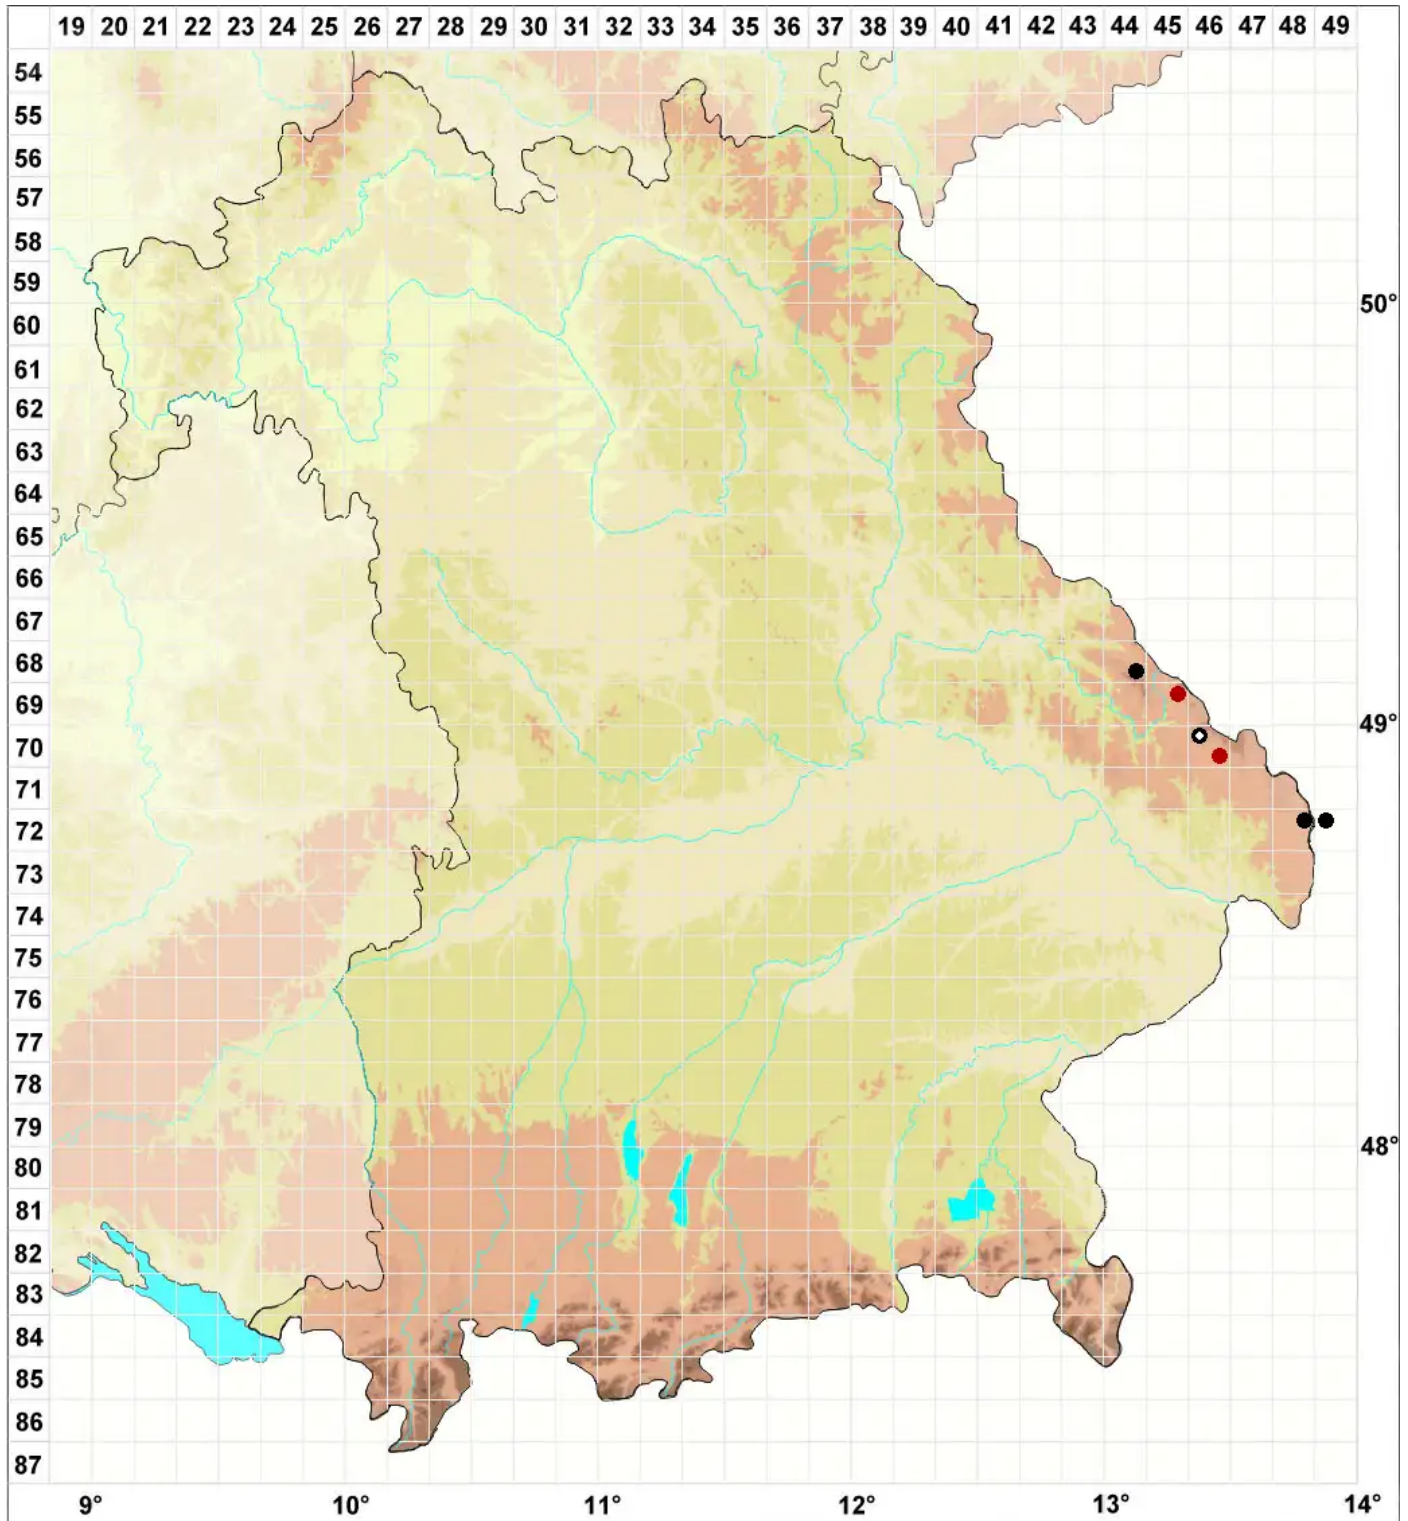

Plagiothecium neckeroideum Schimp.

Neckermoosähnliches Plattmoos

Legende:

Symbole:
Ausgefülltes Symbol:
Zeitraum von 1980 bis heute (Aktuelle Angabe)
Leeres Symbol:
Zeitraum vor 1980 (Altangabe)
Quadrat: Herbarbeleg