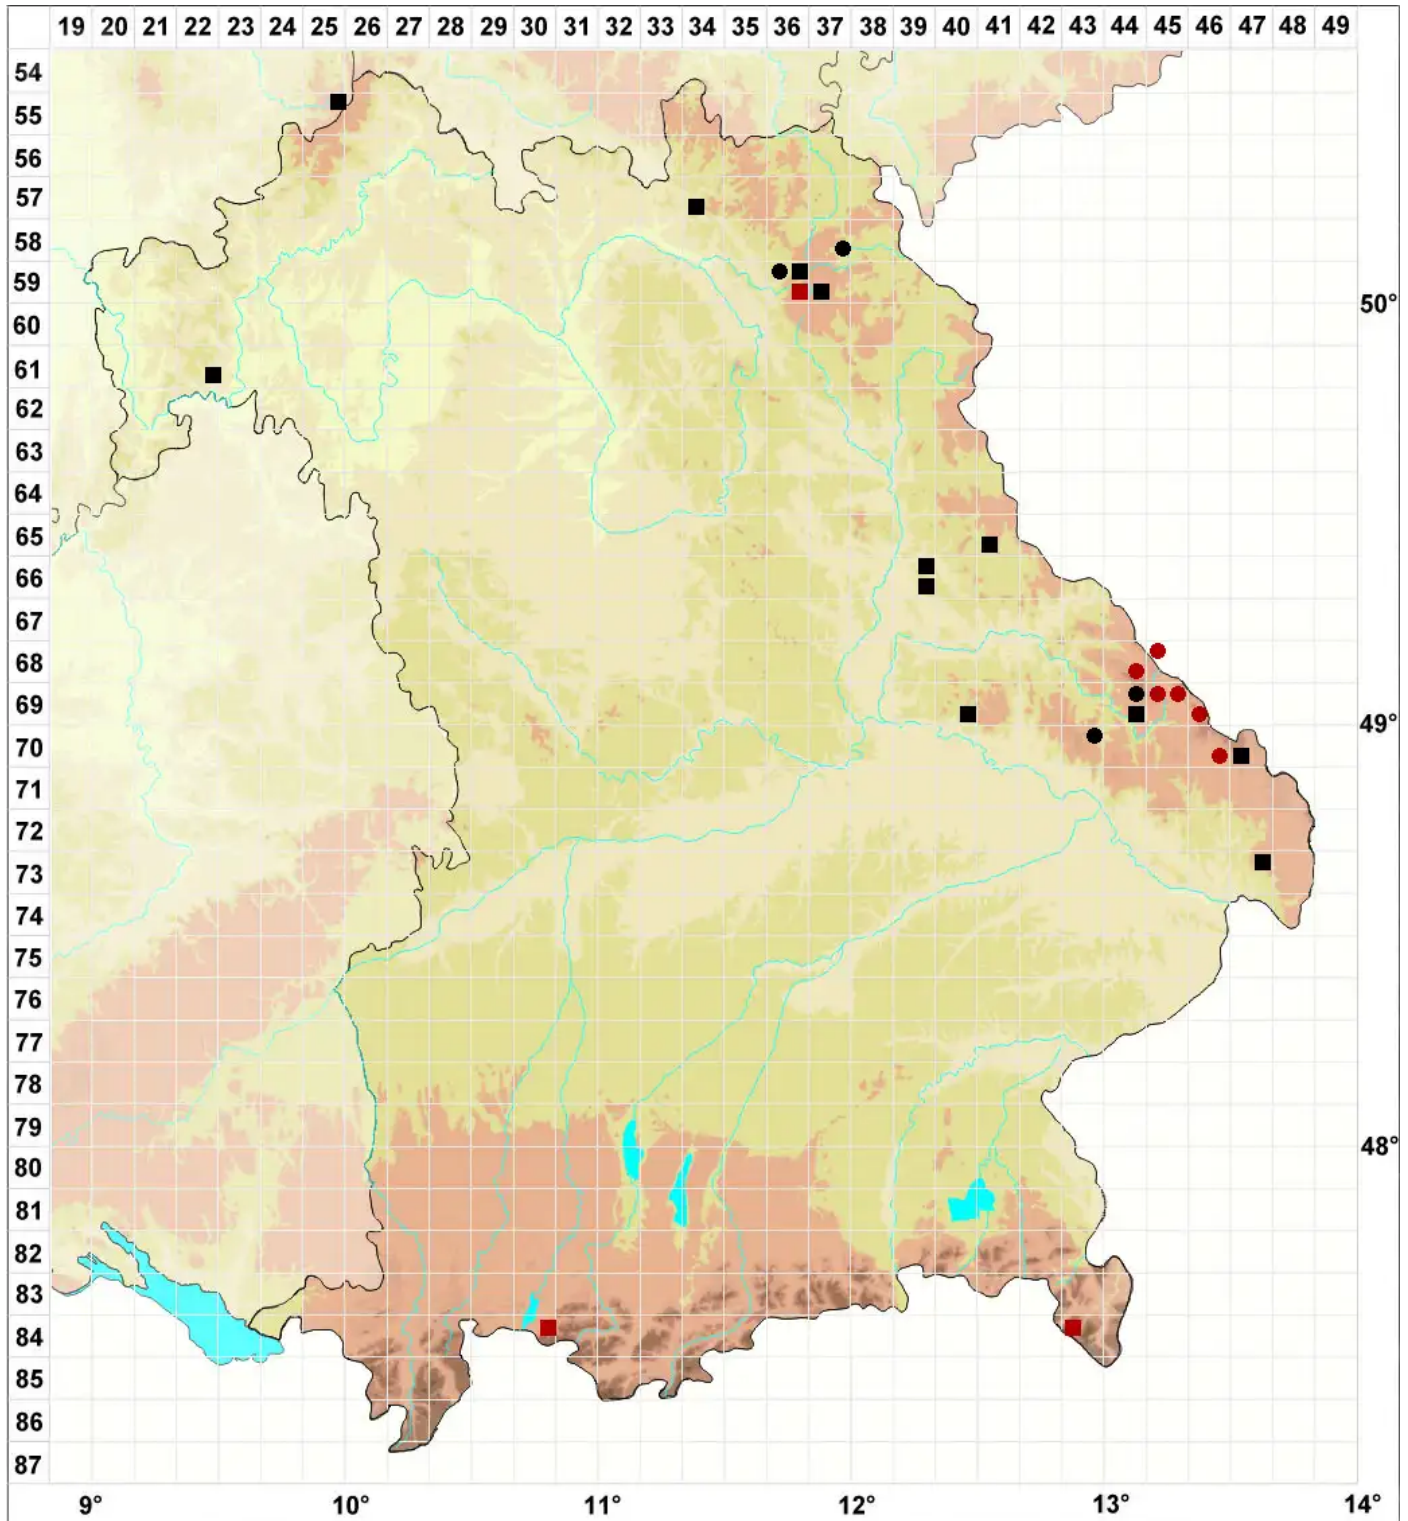

# Plagiothecium platyphyllum Mönk.

## Breitblättriges Plattmoos

Legende:

**Symbole:**

Ausgefülltes Symbol:  
Zeitraum von 1980 bis heute (Aktuelle Angabe)

Leeres Symbol:  
Zeitraum vor 1980 (Altangabe)

Quadrat: Herbarbeleg