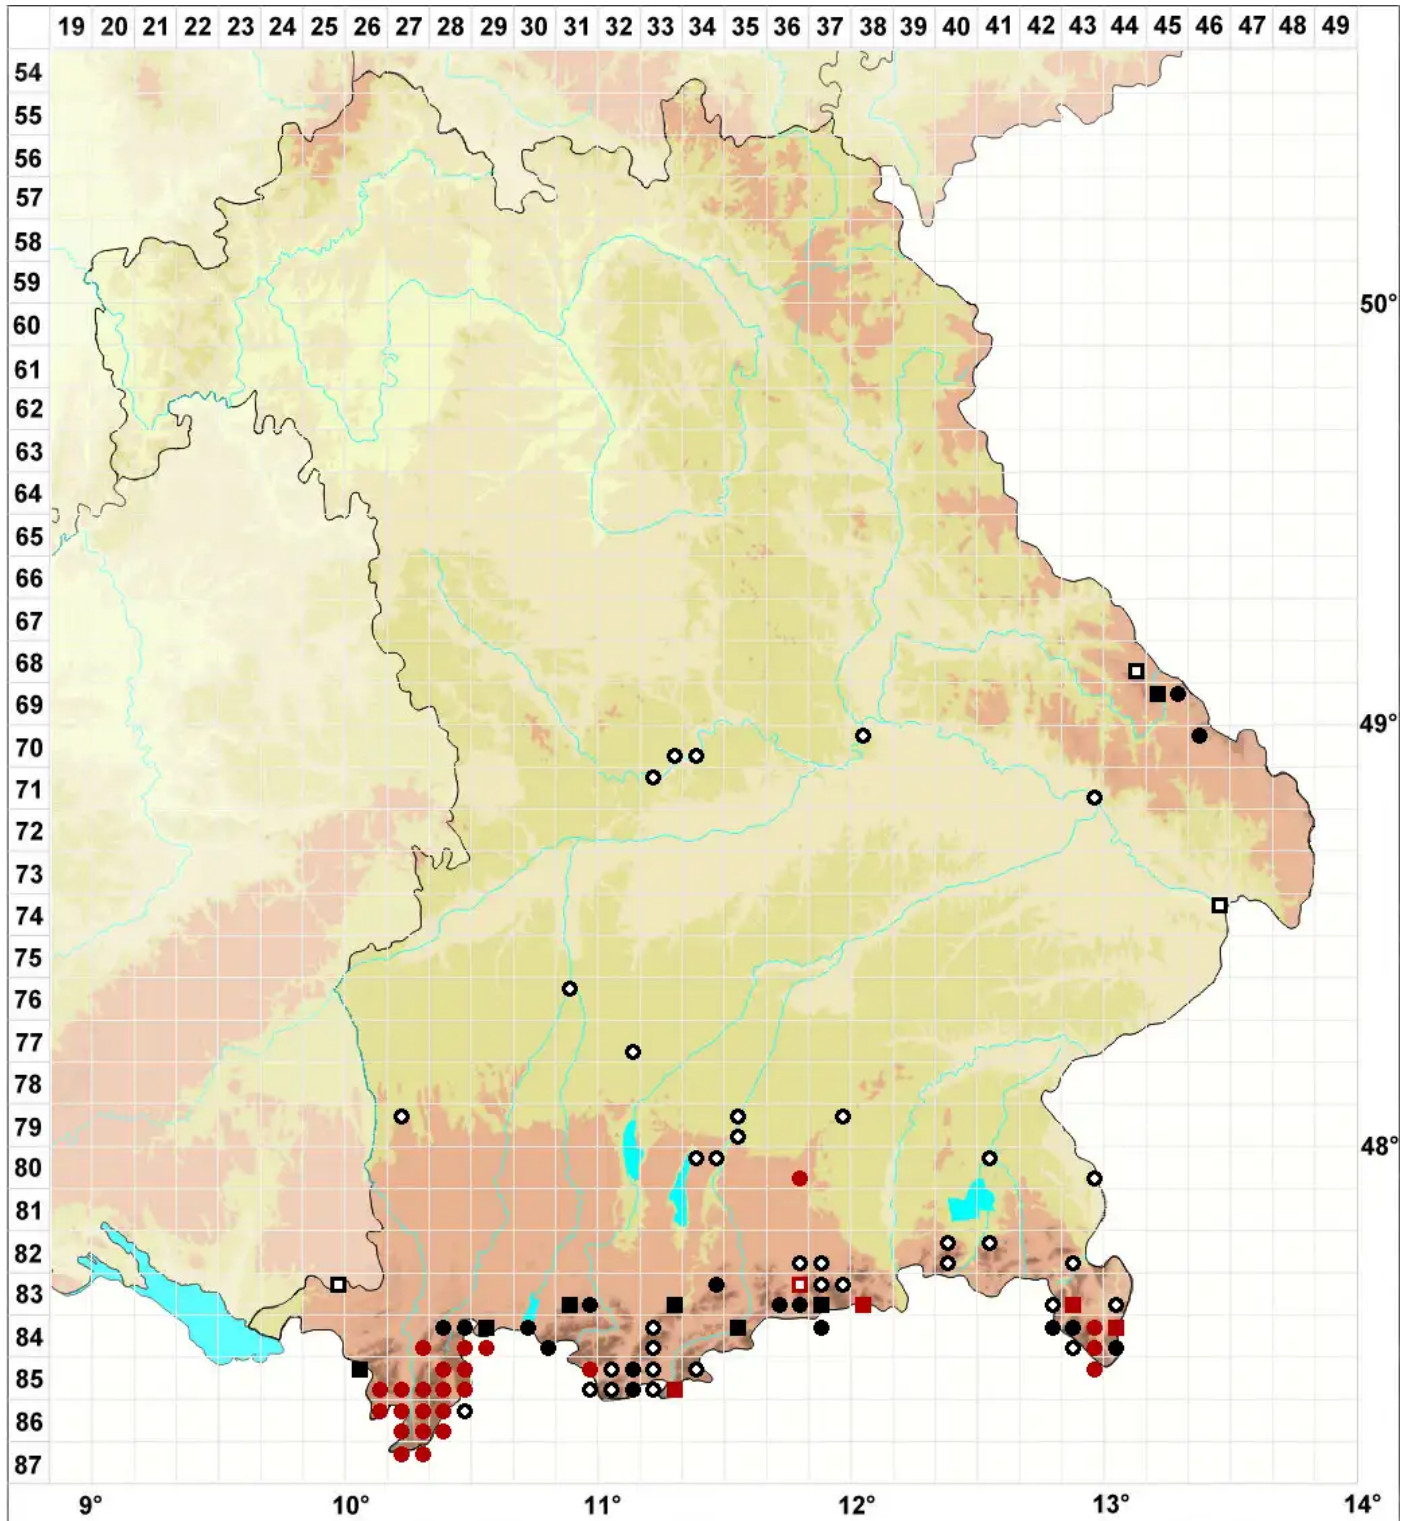

Isopterygiopsis pulchella (Hedw.) Z.Iwats.

Hübsches Gleichflügelmoos, Hübsches Neugleichflügelmoos

Legende:

Symbole:

Ausgefülltes Symbol:
Zeitraum von 1980 bis heute (Aktuelle Angabe)

Leeres Symbol:
Zeitraum vor 1980 (Altangabe)

Quadrat: Herbarbeleg