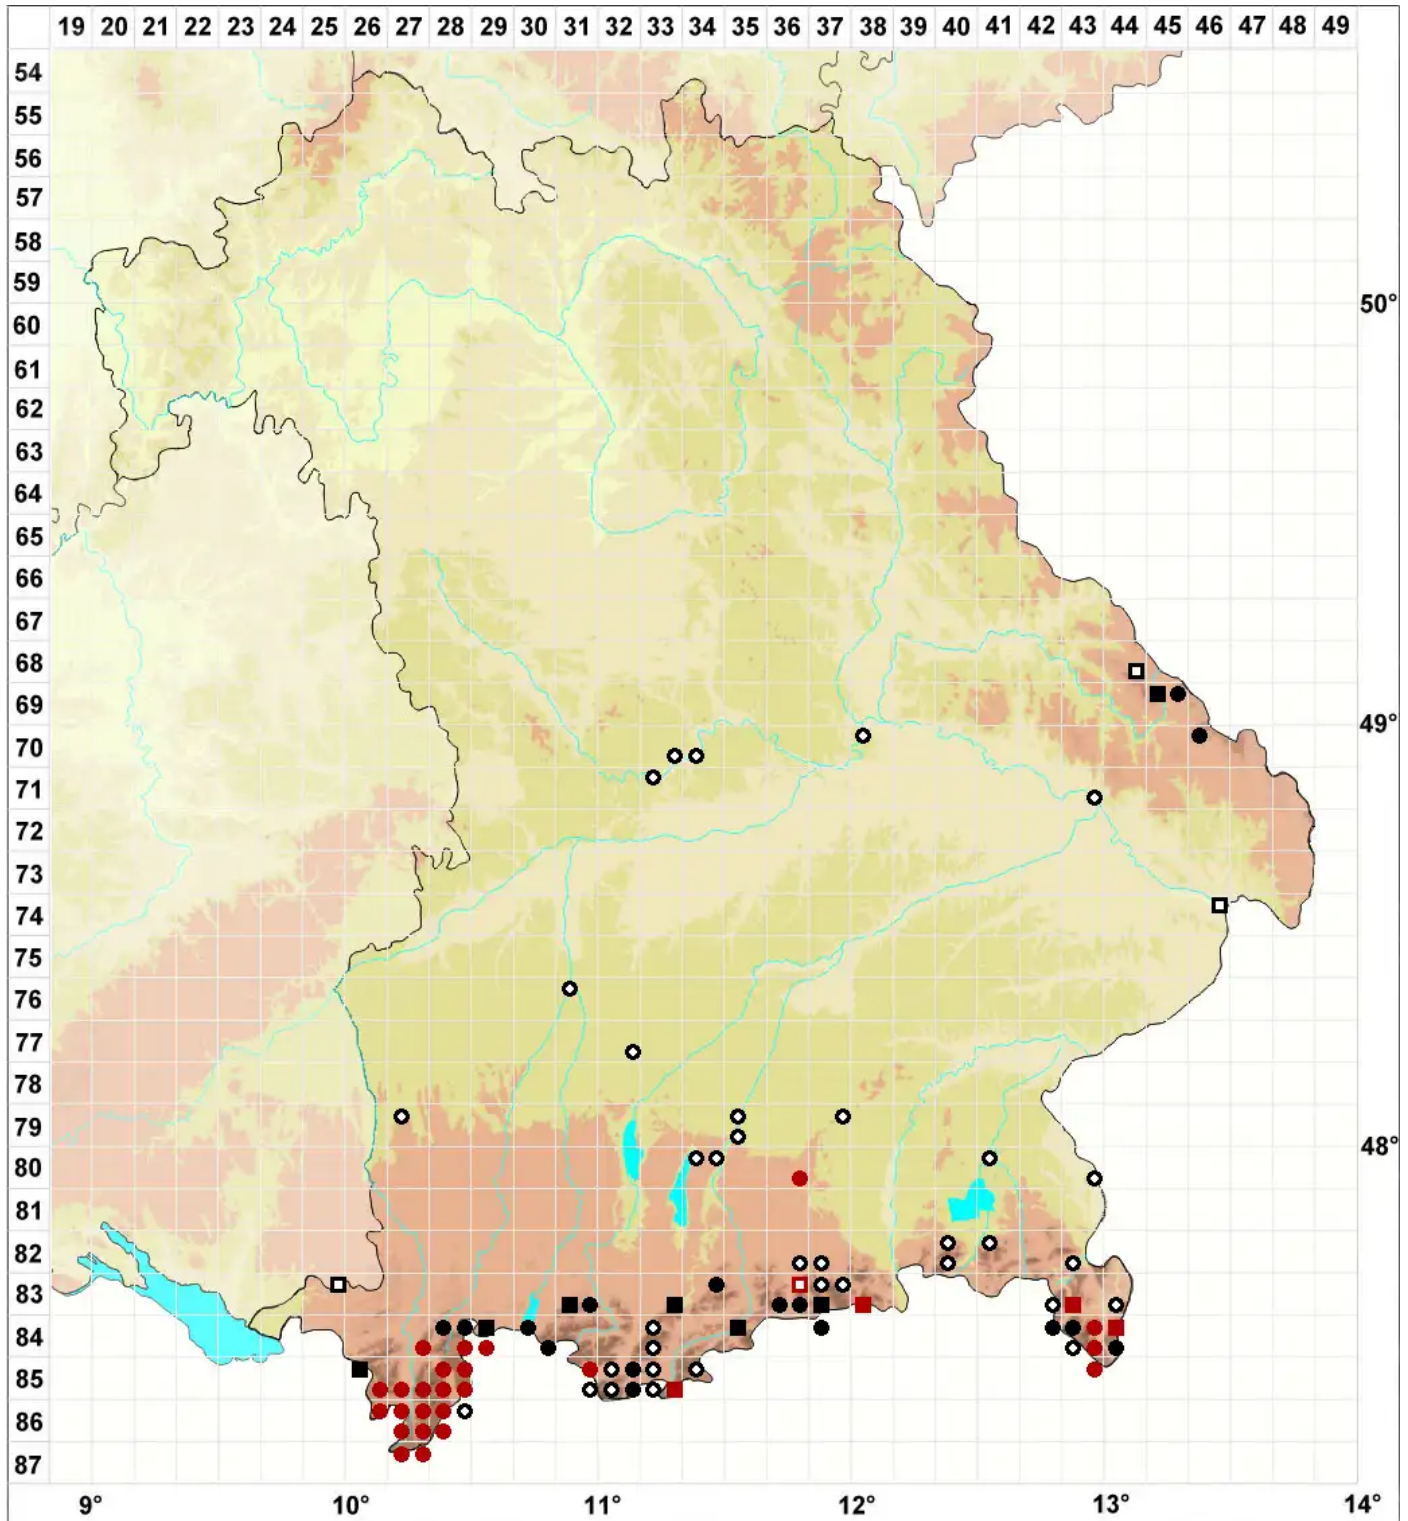

Isopterygiopsis pulchella (Hedw.) Z.Iwats.

Hübsches Gleichflügelmoos, Hübsches Neugleichflügelmoos

Legende:

- Symbole:**
- Ausgefülltes Symbol:
Zeitraum von 1980 bis heute (Aktuelle Angabe)
 - Leeres Symbol:
Zeitraum vor 1980 (Altangabe)
 - Quadrat: Herbarbeleg