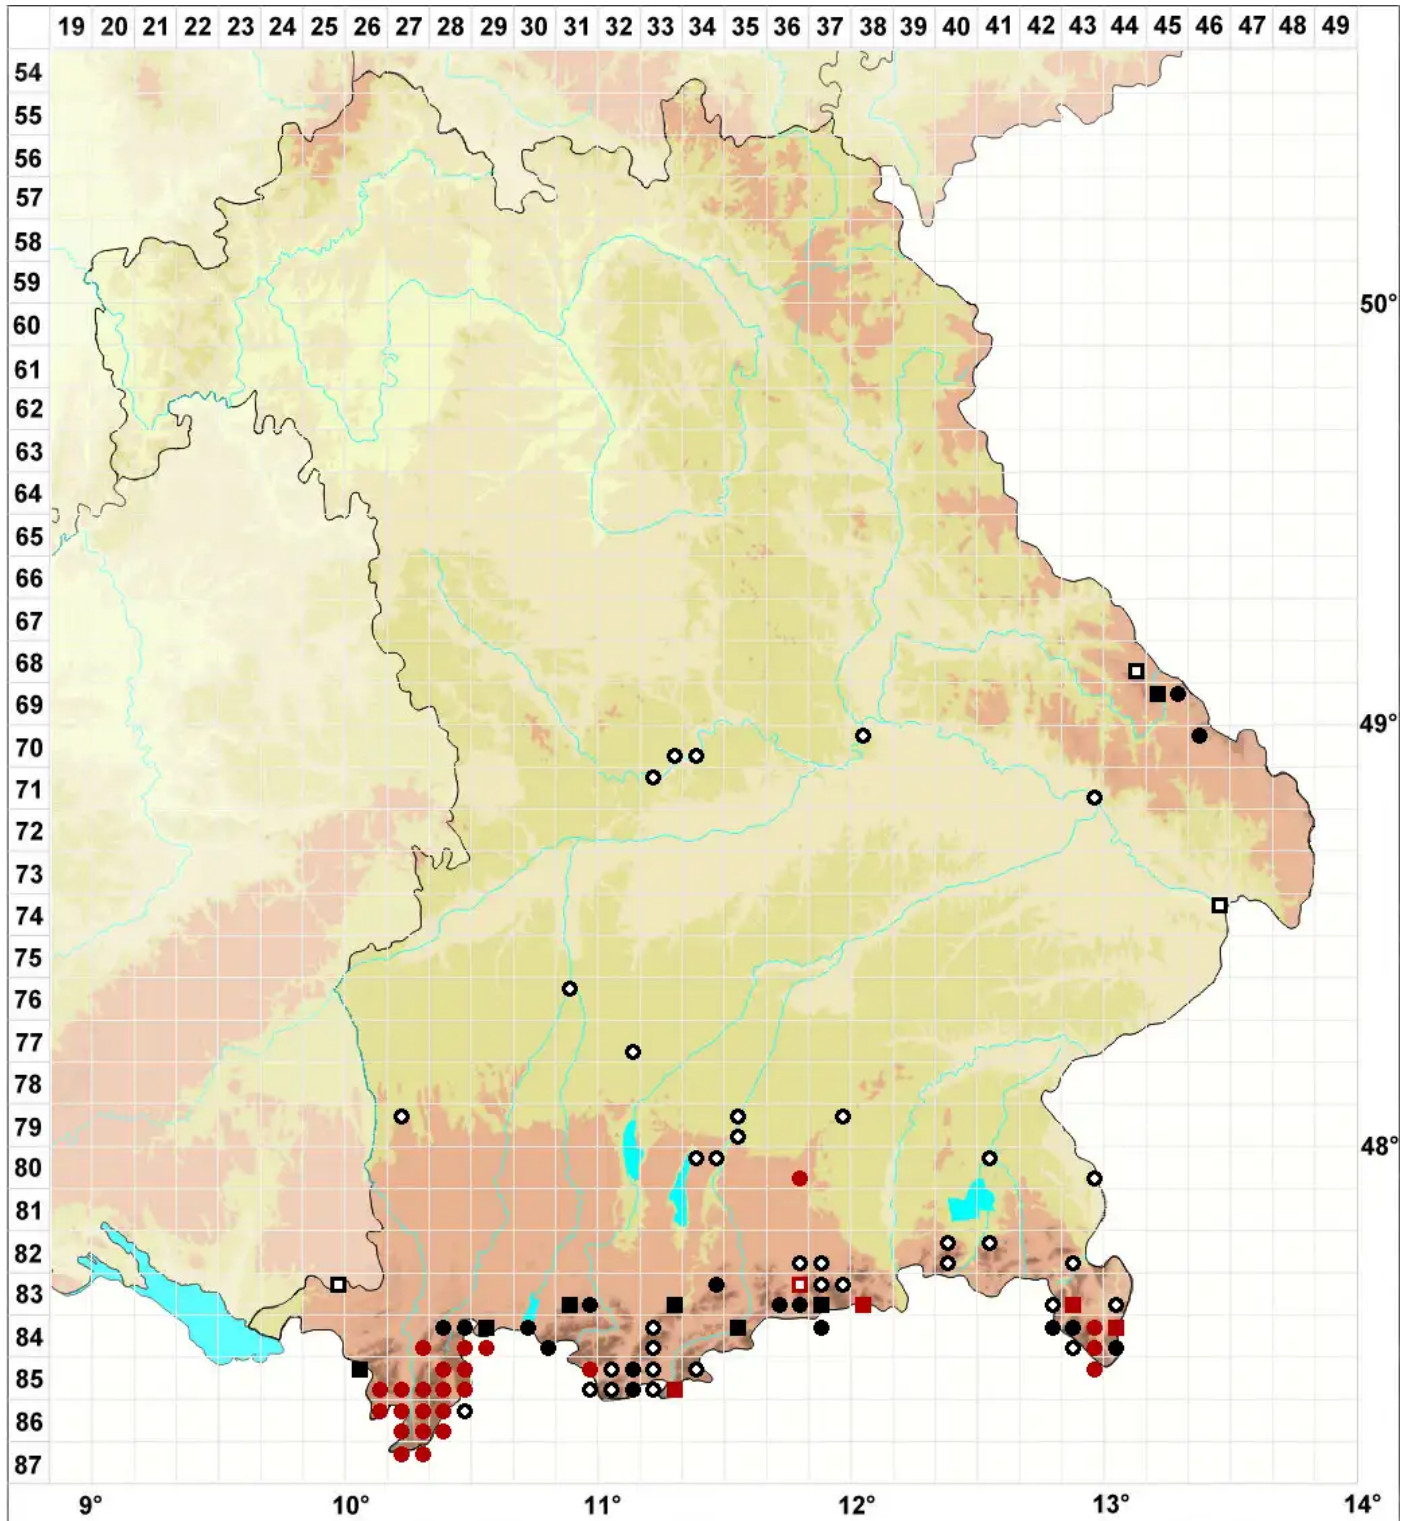

# Isopterygiopsis pulchella (Hedw.) Z.Iwats.

Hübsches Gleichflügelmoos, Hübsches Neugleichflügelmoos

Legende:

**Symbole:**

Ausgefülltes Symbol:  
Zeitraum von 1980 bis heute (Aktuelle Angabe)

Leeres Symbol:  
Zeitraum vor 1980 (Altangabe)

Quadrat: Herbarbeleg