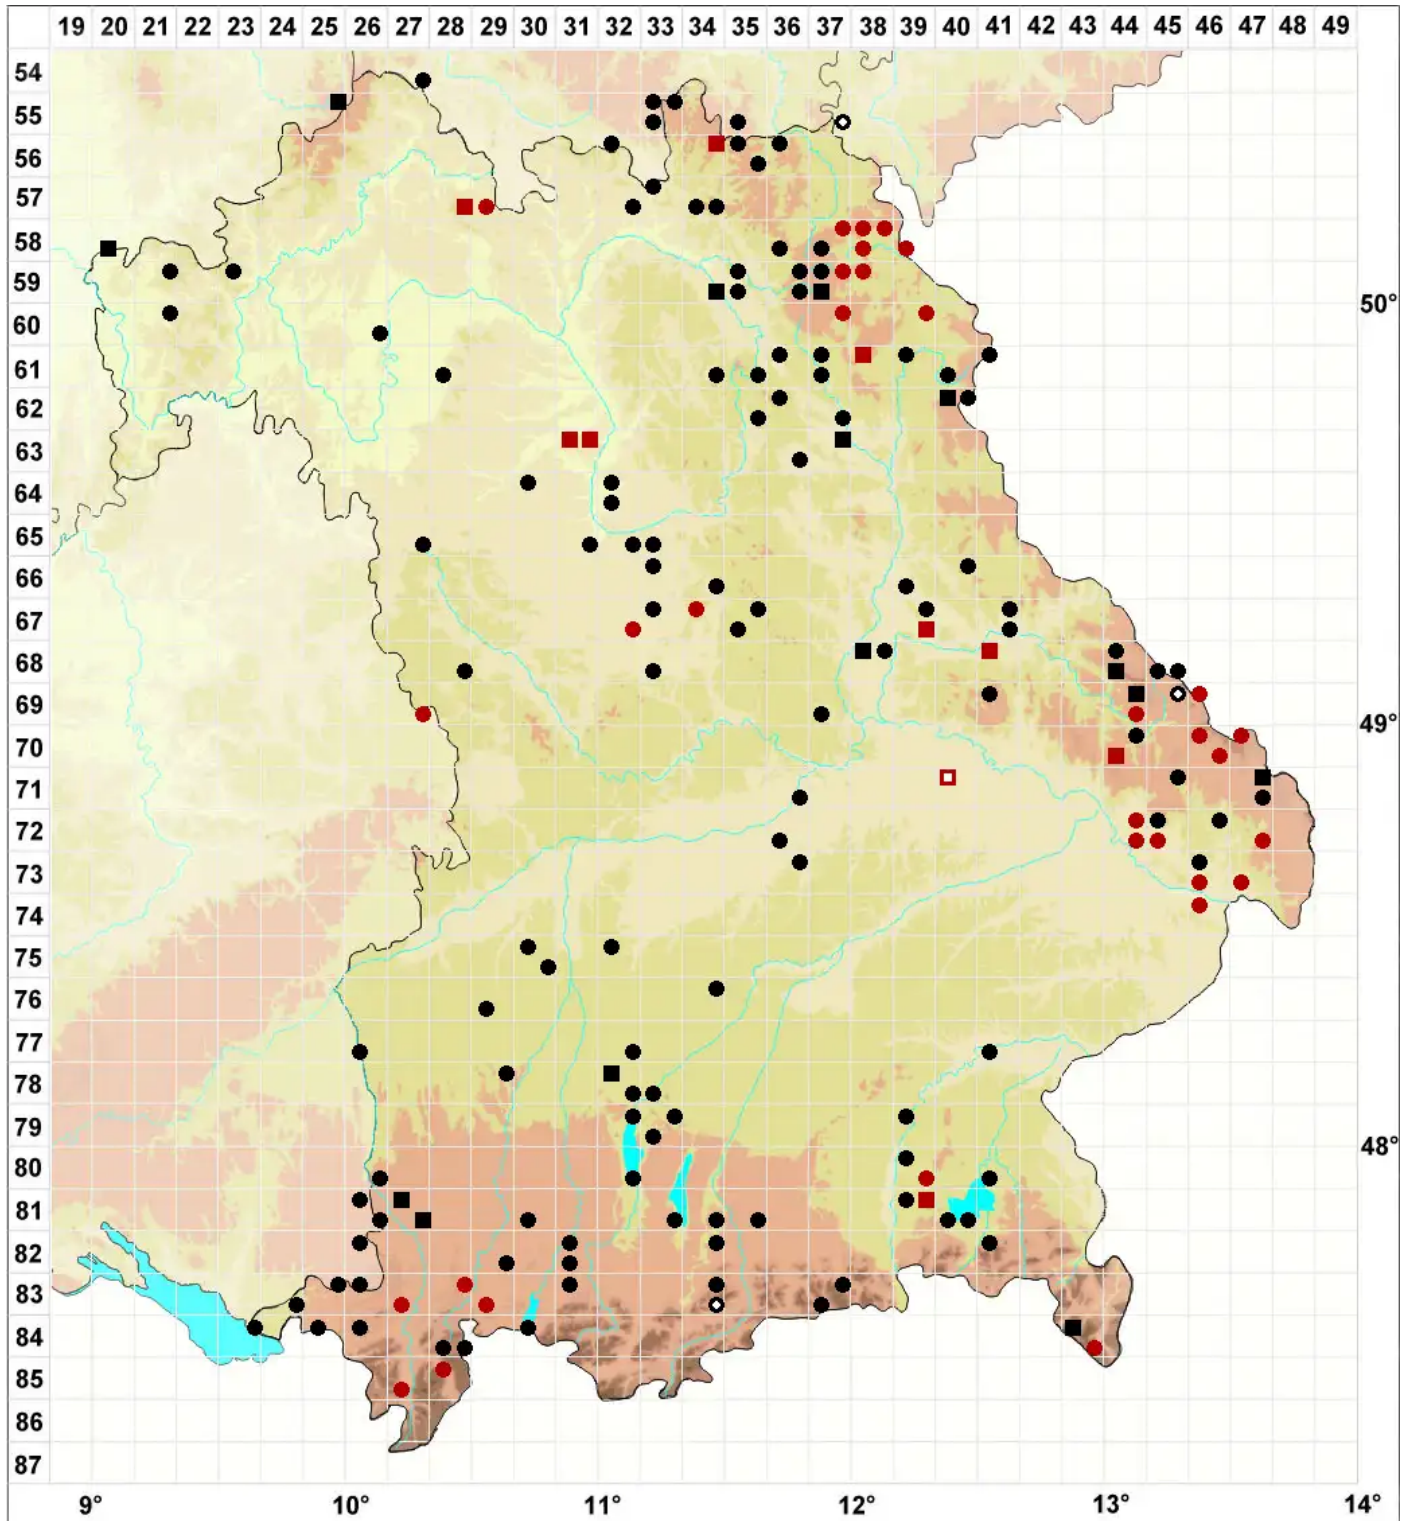

Plagiothecium denticulatum var. undulatum R.Ruthe ex Geh.

Gewelltes Gezähntes Plattmoos, Sumpf-Plattmoos

Legende:

- Symbole:**
- Ausgefülltes Symbol:
Zeitraum von 1980 bis heute (Aktuelle Angabe)
 - Leeres Symbol:
Zeitraum vor 1980 (Altangabe)
 - Quadrat: Herbarbeleg