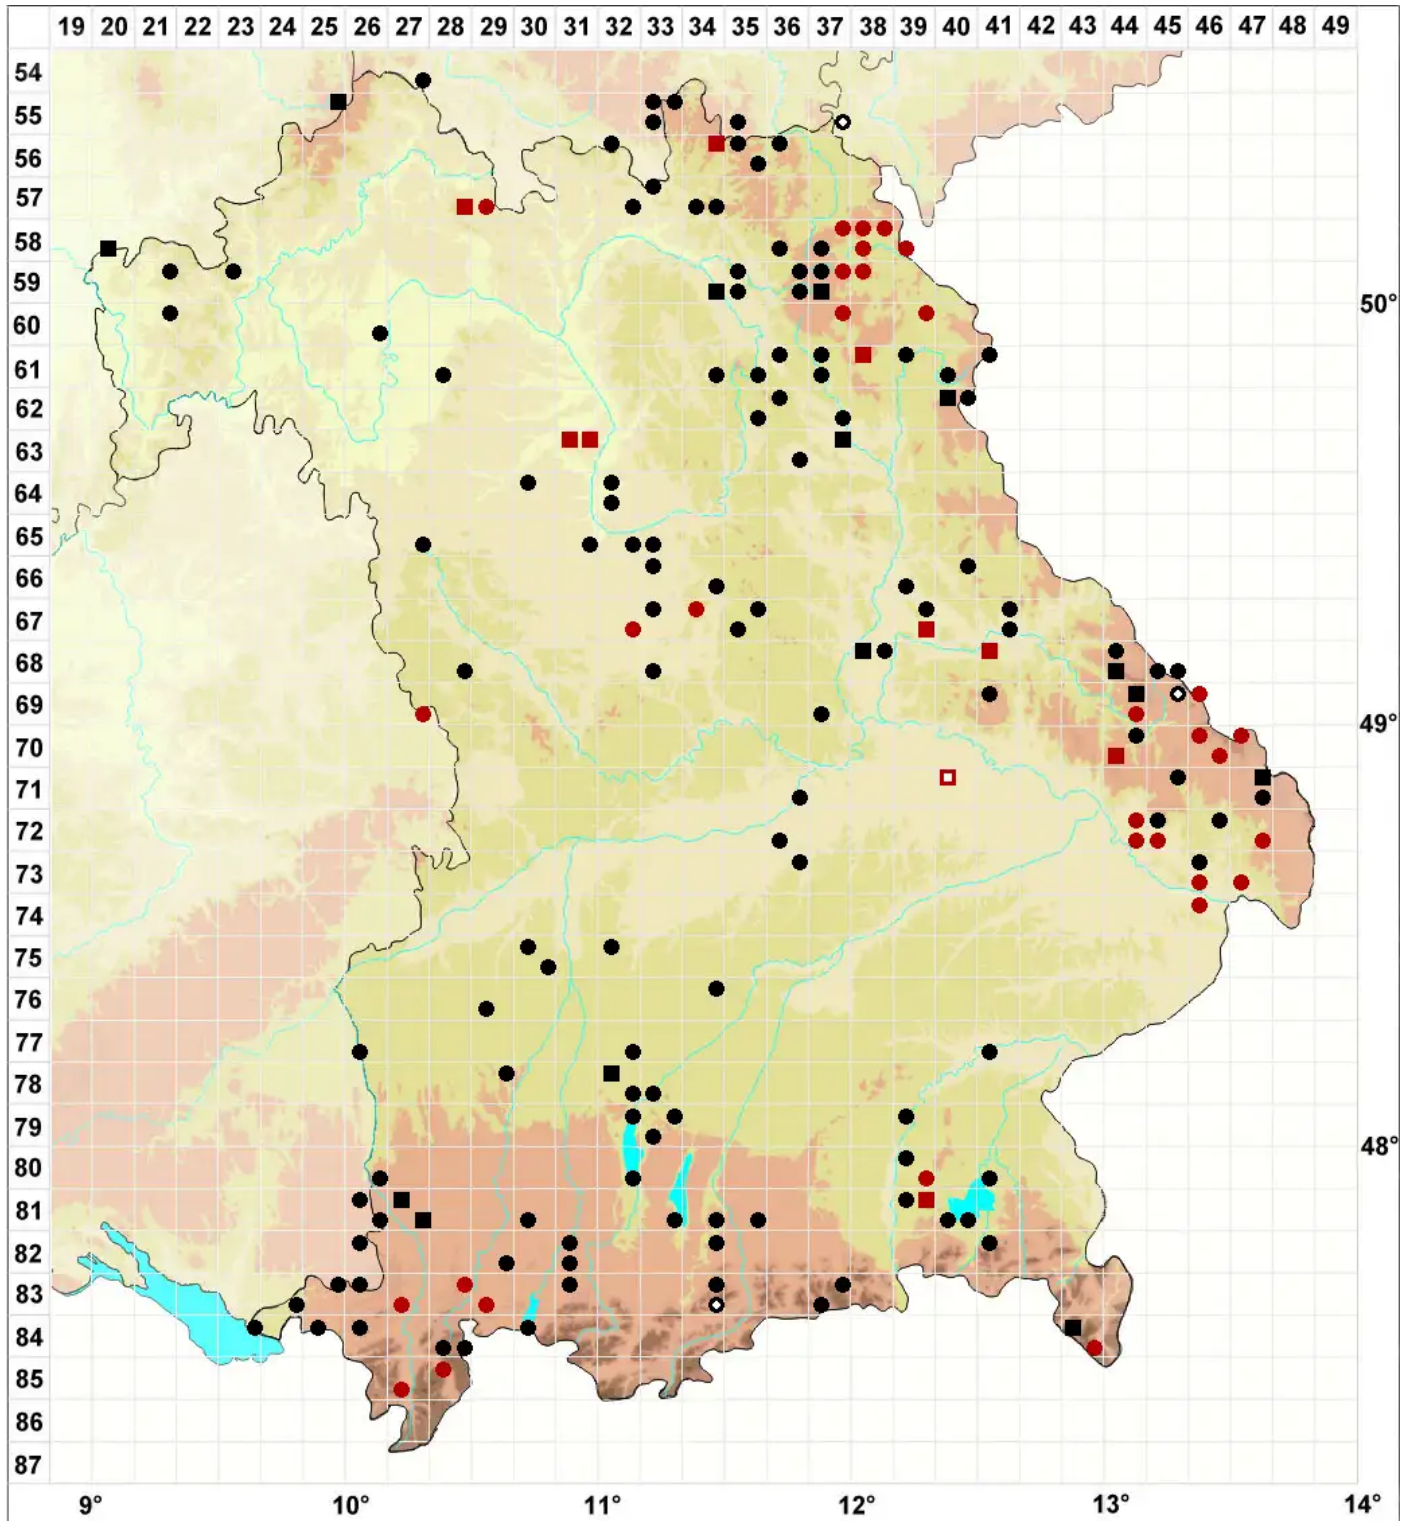

# Plagiothecium denticulatum var. undulatum R.Ruthe ex Geh.

Gewelltes Gezähntes Plattmoos, Sumpf-Plattmoos

Legende:

- Symbole:**
- Ausgefülltes Symbol:  
Zeitraum von 1980 bis heute (Aktuelle Angabe)
  - Leeres Symbol:  
Zeitraum vor 1980 (Altangabe)
  - Quadrat: Herbarbeleg