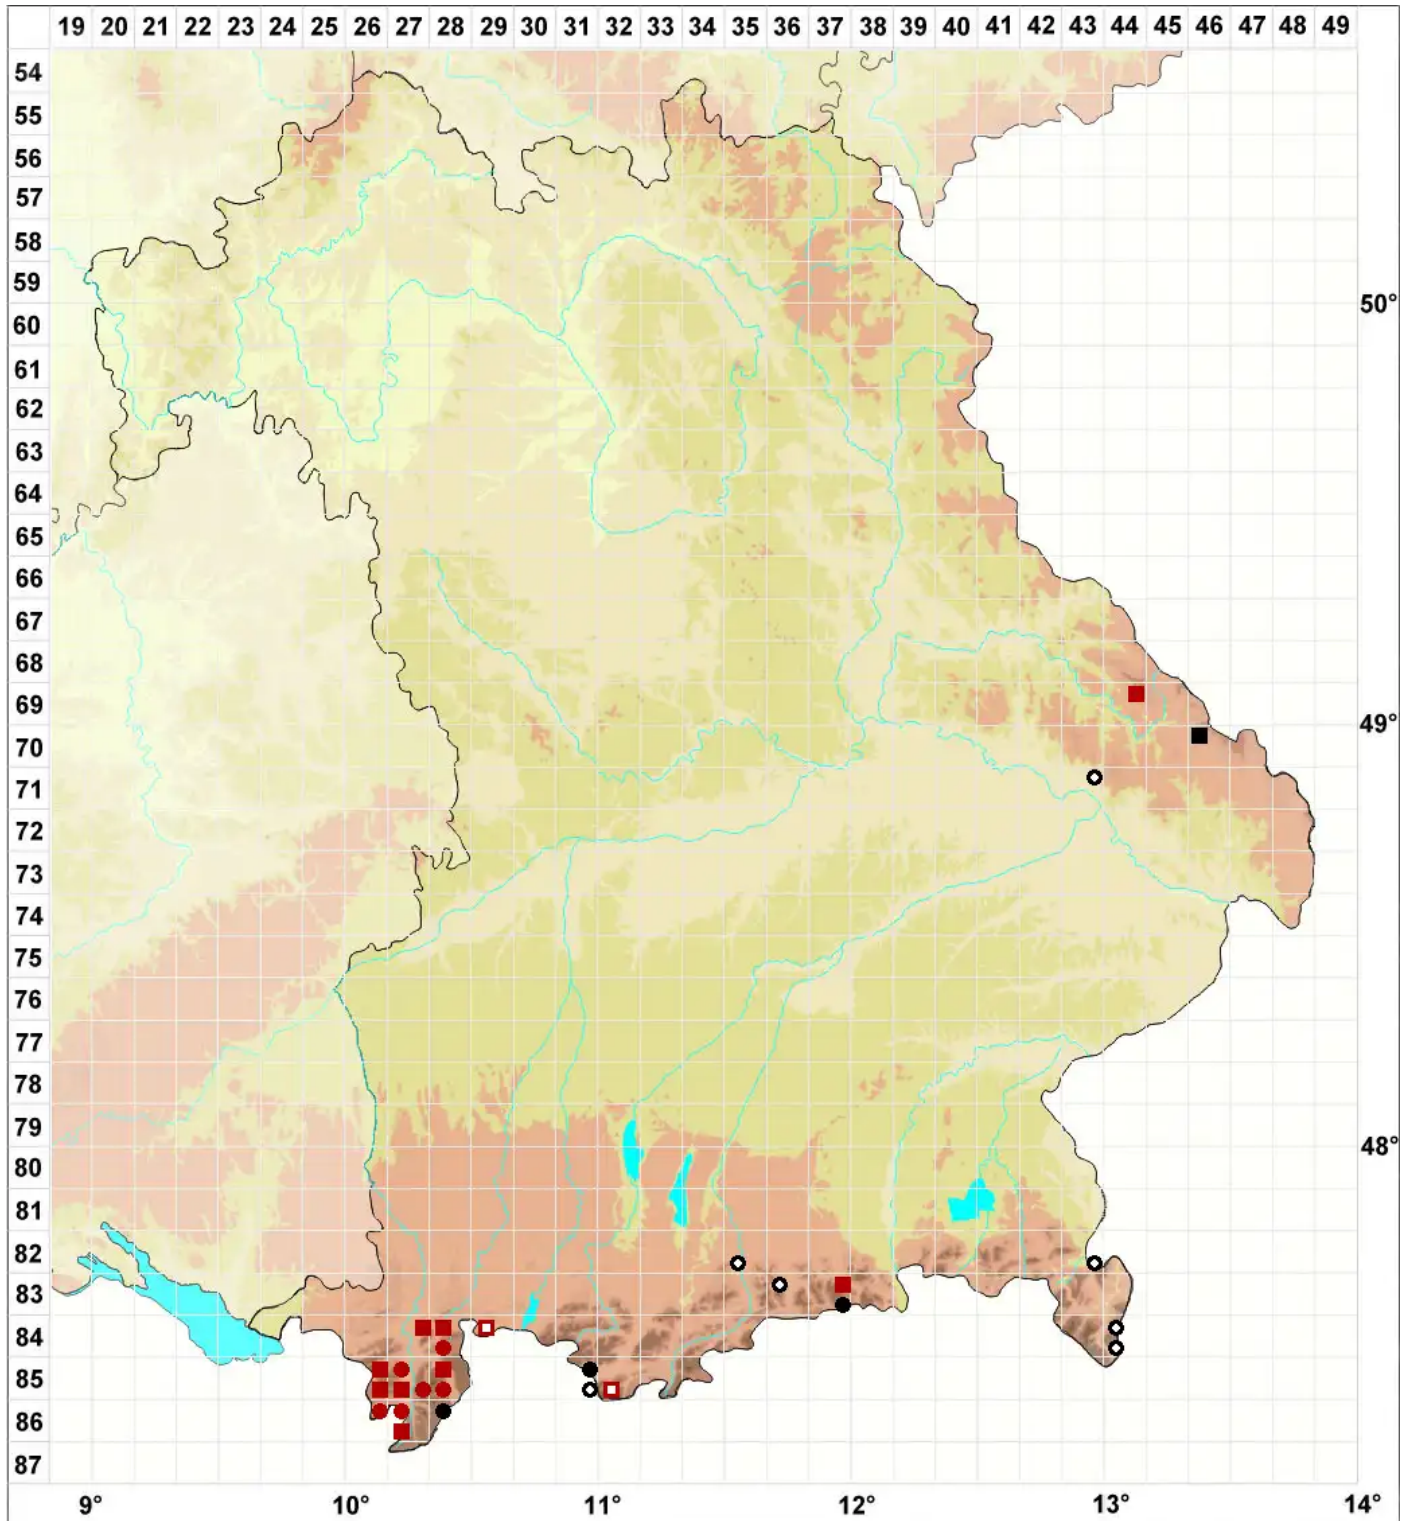

# Herzogiella striatella (Brid.) Z.Iwats.

Streifenfrüchtiges Herzogmoos, Streifenfrüchtiges Stumpenmoos

Legende:

- Symbole:**
- Ausgefülltes Symbol:  
Zeitraum von 1980 bis heute (Aktuelle Angabe)
  - Leeres Symbol:  
Zeitraum vor 1980 (Altangabe)
  - Quadrat: Herbarbeleg