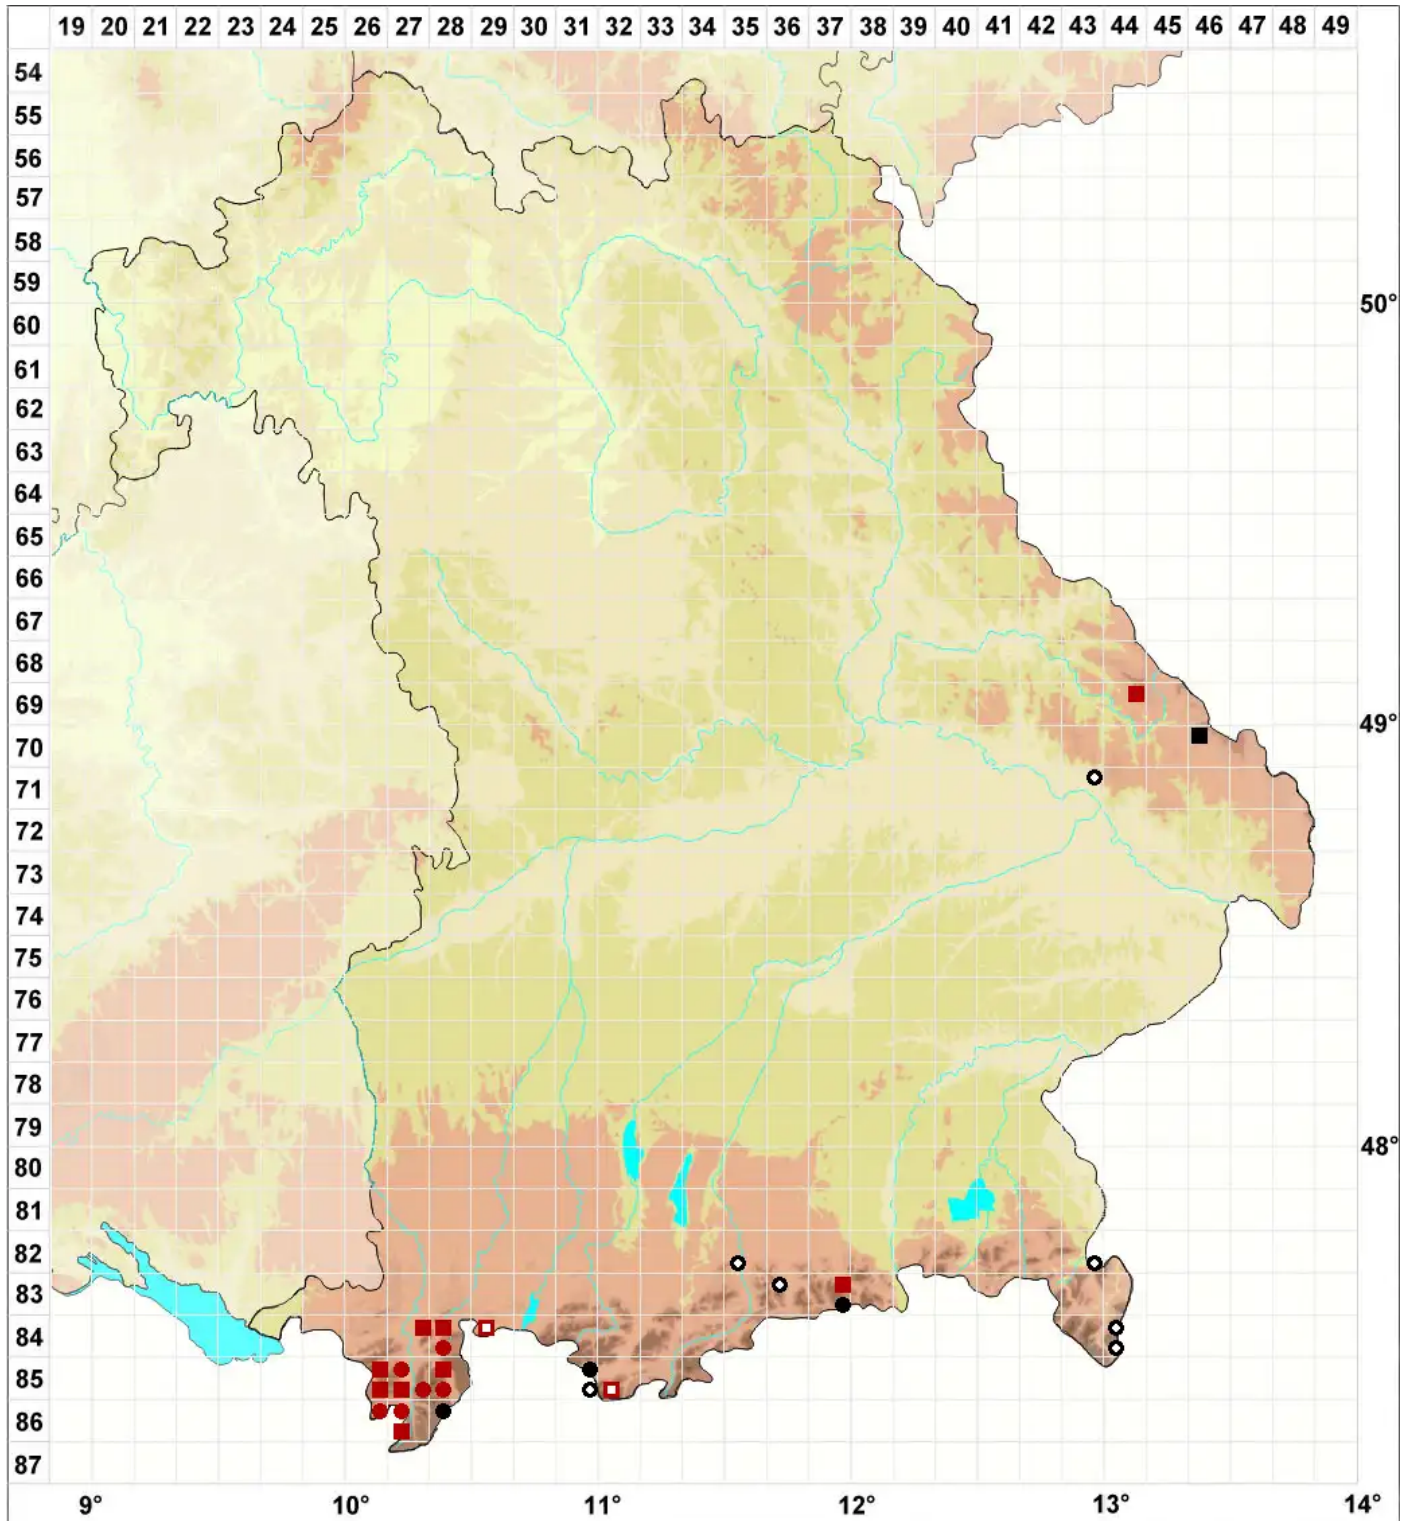

Herzogiella striatella (Brid.) Z.Iwats.

Streifenfrüchtiges Herzogmoos, Streifenfrüchtiges Stumpenmoos

Legende:

- Symbole:**
- Ausgefülltes Symbol:
Zeitraum von 1980 bis heute (Aktuelle Angabe)
 - Leeres Symbol:
Zeitraum vor 1980 (Altangabe)
 - Quadrat: Herbarbeleg