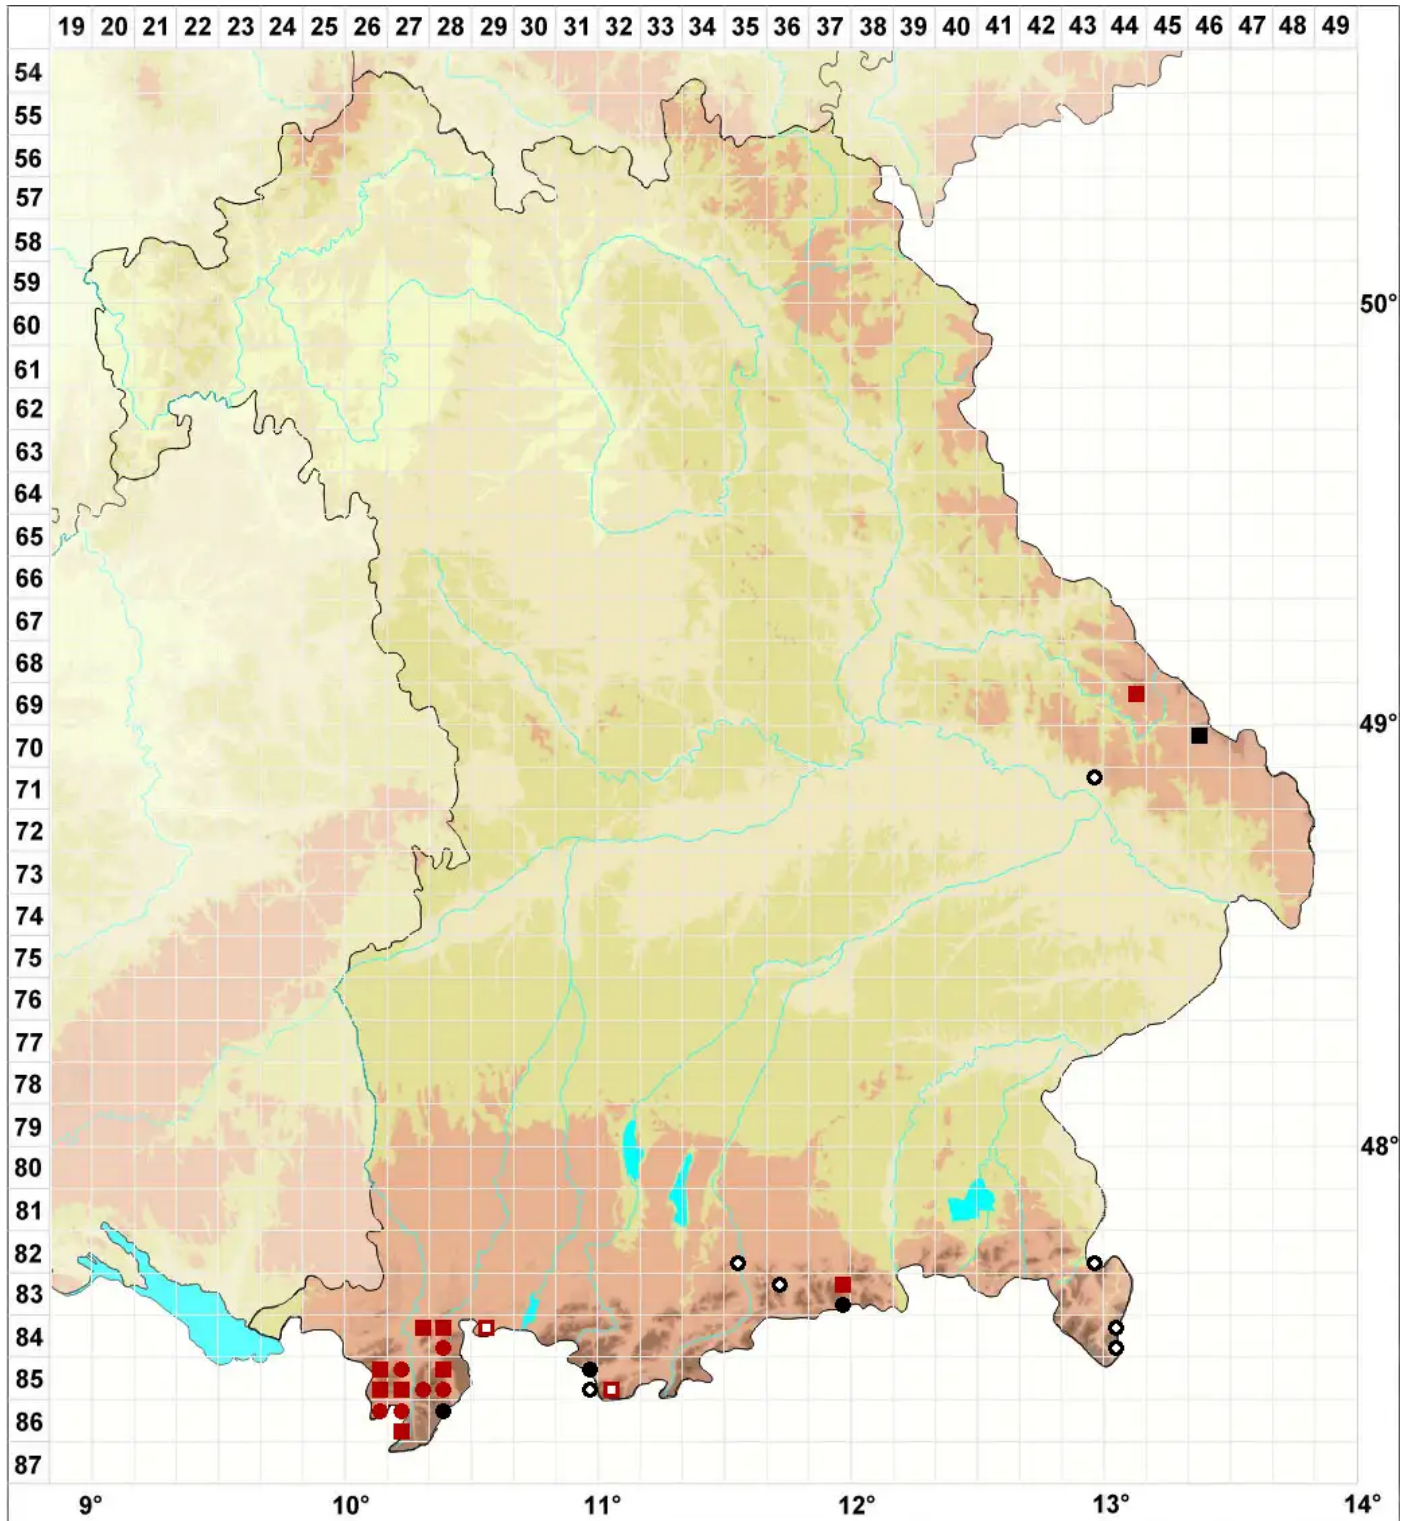

Herzogiella striatella (Brid.) Z.Iwats.

Streifenfrüchtiges Herzogmoos, Streifenfrüchtiges Stumpenmoos

Legende:

Symbole:

Ausgefülltes Symbol:
Zeitraum von 1980 bis heute (Aktuelle Angabe)

Leeres Symbol:
Zeitraum vor 1980 (Altangabe)

Quadrat: Herbarbeleg