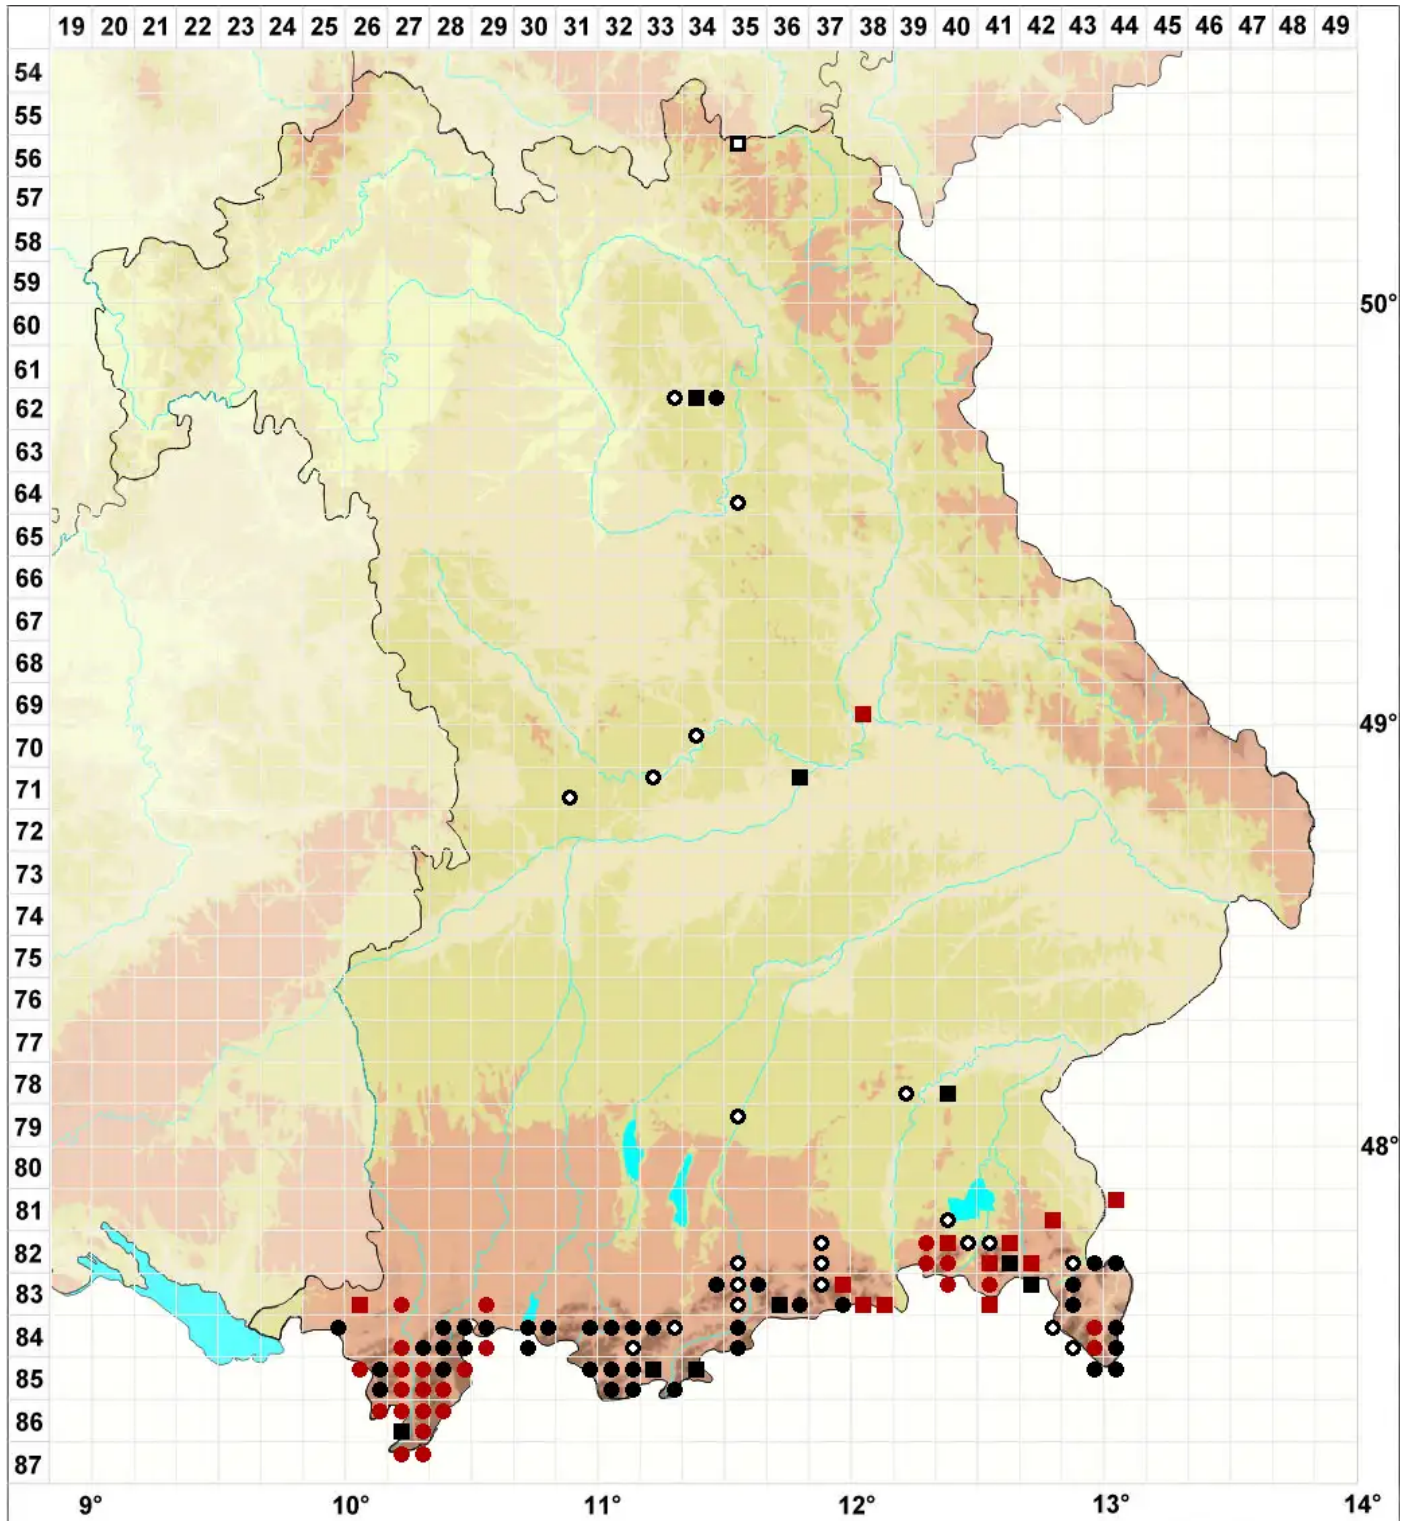

Platydictya jungermannioides (Brid.) H.A.Crum

Jungermanns Breitnetzmoos

Legende:

Symbole:
Ausgefülltes Symbol:
Zeitraum von 1980 bis heute (Aktuelle Angabe)
Leeres Symbol:
Zeitraum vor 1980 (Altangabe)
Quadrat: Herbarbeleg