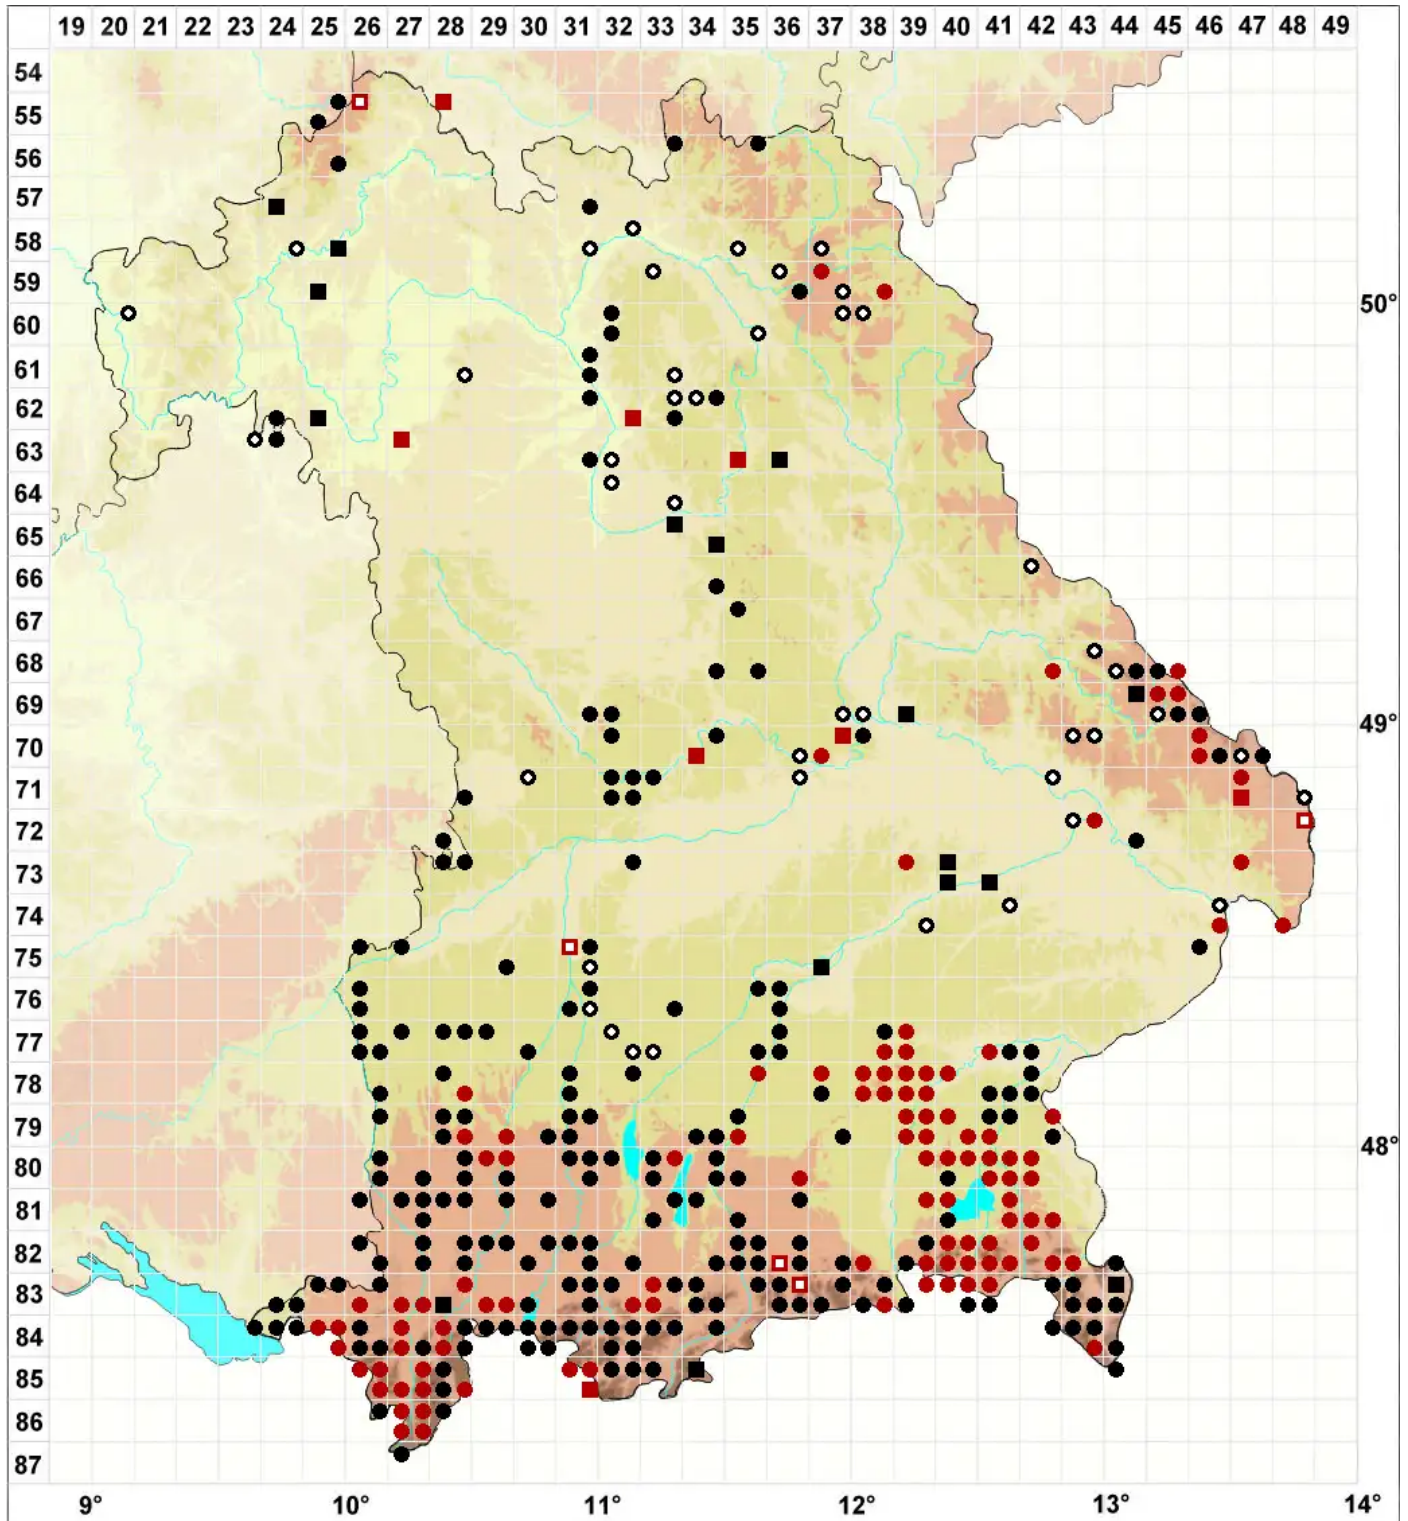

Pseudoamblystegium subtile (Hedw.) Vanderp. & Hedenäs

Feines Scheinstumpdeckelmoos

Legende:

- Symbole:**
- Ausgefülltes Symbol:
Zeitraum von 1980 bis heute (Aktuelle Angabe)
 - Leeres Symbol:
Zeitraum vor 1980 (Altangabe)
 - Quadrat: Herbarbeleg