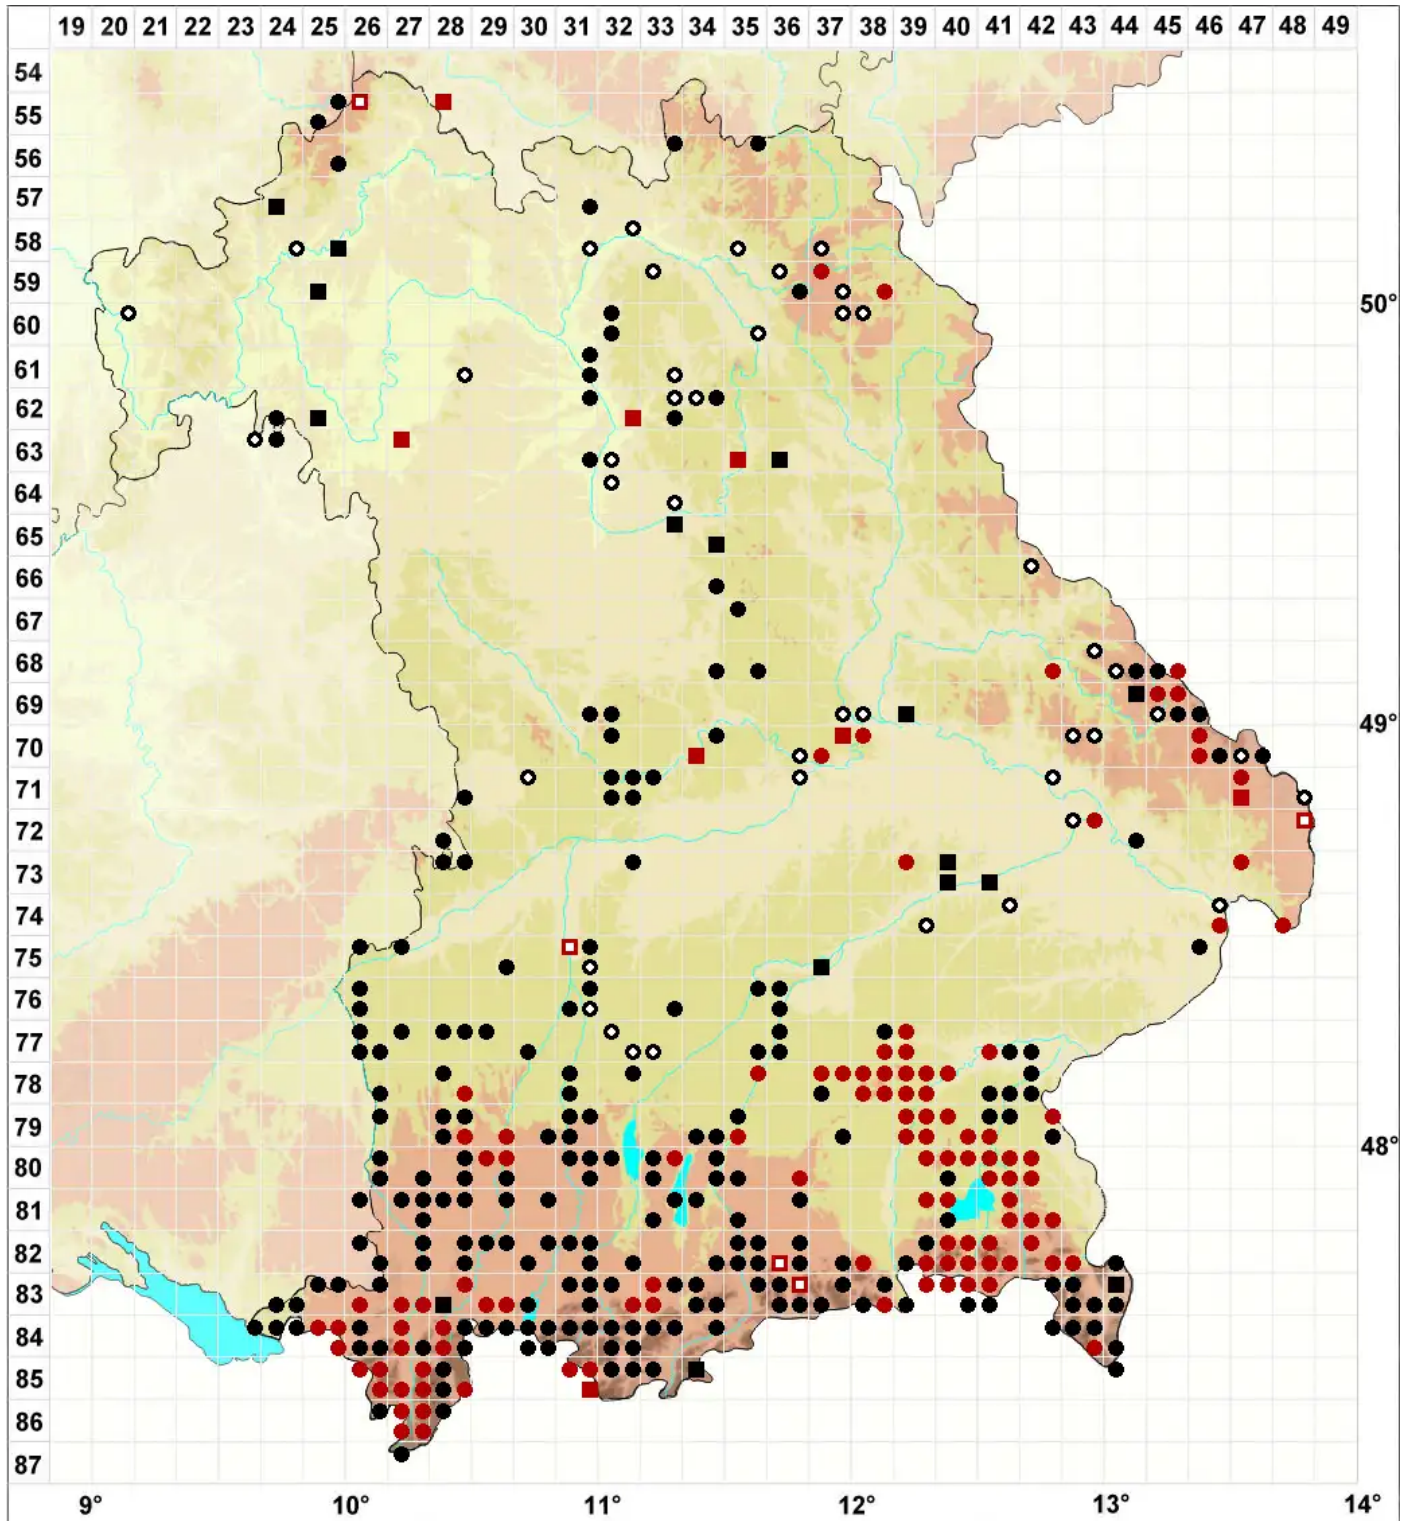

Pseudoamblystegium subtile (Hedw.) Vanderp. & Hedenäs

Feines Scheinstumpdeckelmoos

Legende:

Symbole:
Ausgefülltes Symbol:
Zeitraum von 1980 bis heute (Aktuelle Angabe)
Leeres Symbol:
Zeitraum vor 1980 (Altangabe)
Quadrat: Herbarbeleg