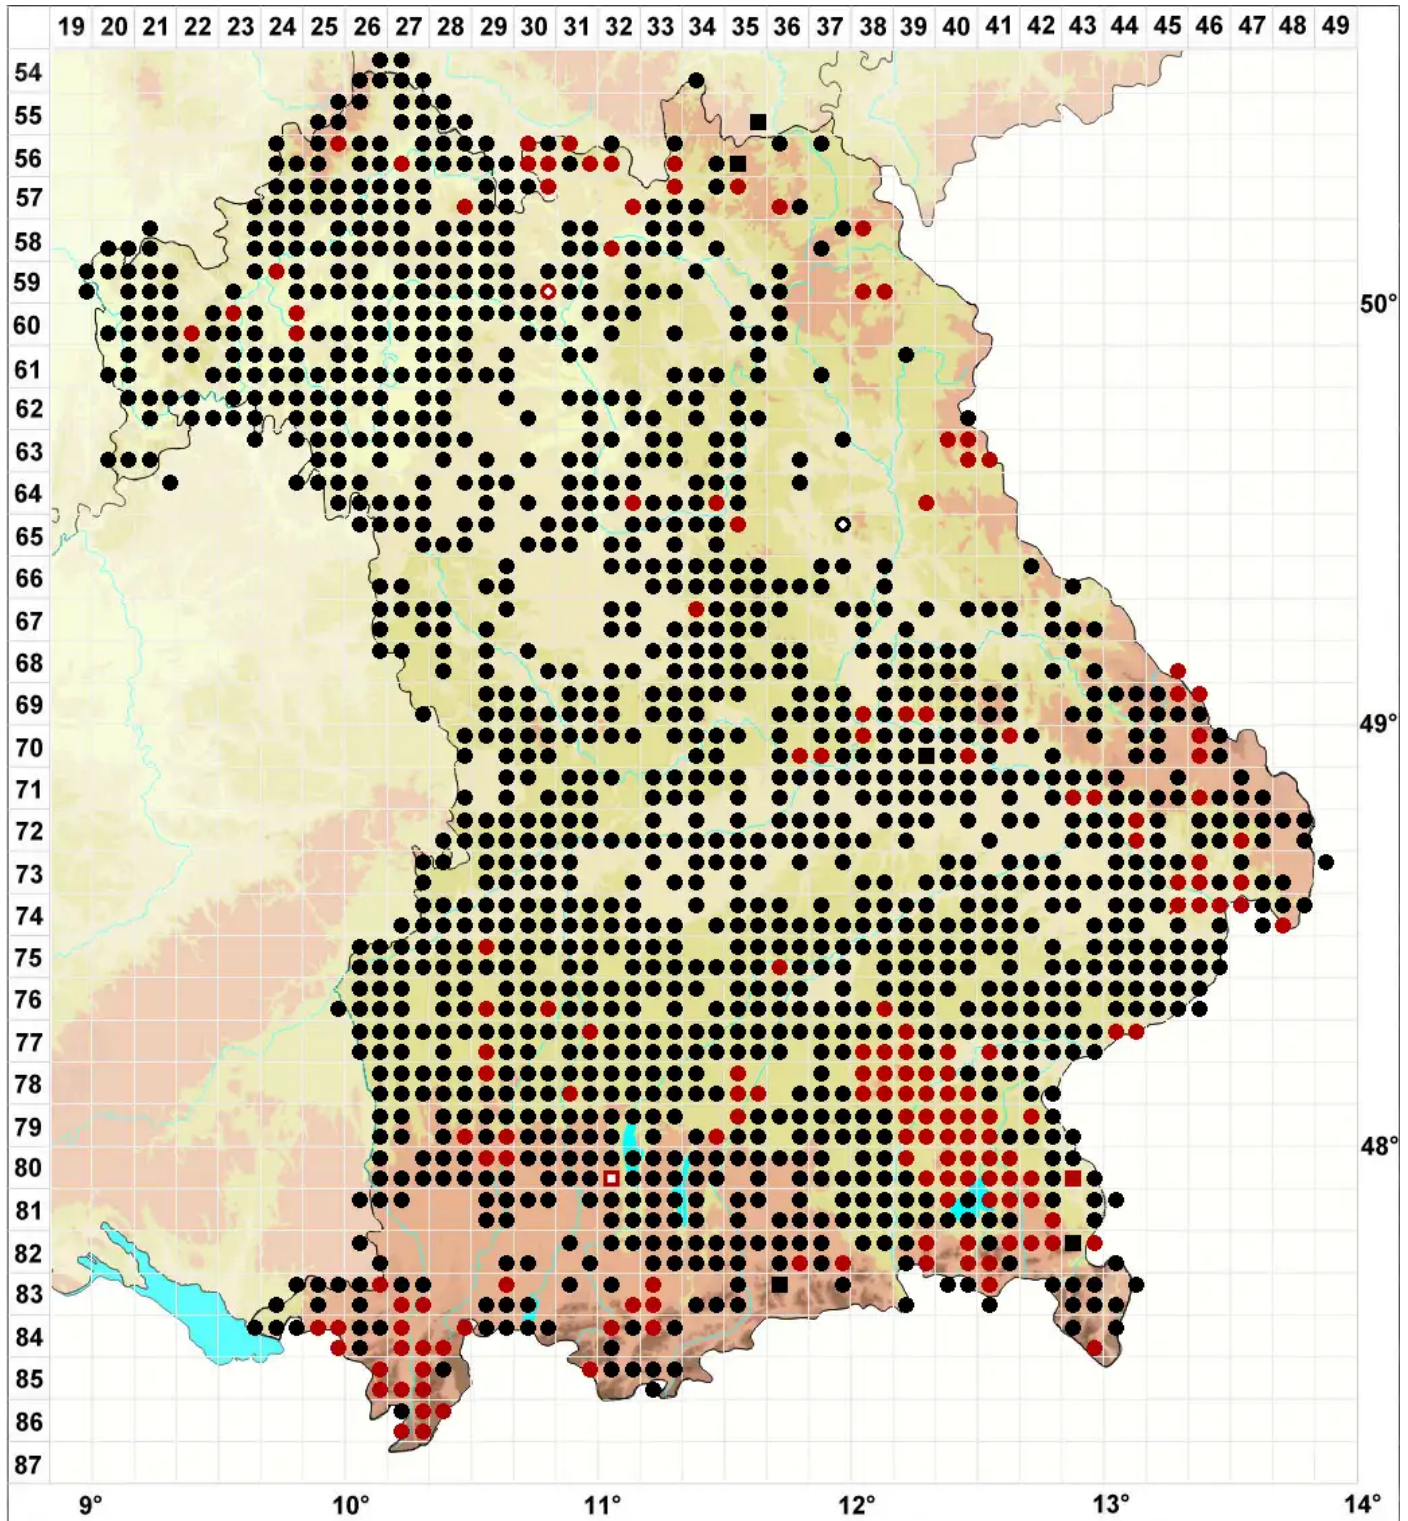

# Platygyrium repens (Brid.) Schimp.

Kriechendes Breitringmoos

Legende:

**Symbole:**

Ausgefülltes Symbol:  
Zeitraum von 1980 bis heute (Aktuelle Angabe)

Leeres Symbol:  
Zeitraum vor 1980 (Altangabe)

Quadrat: Herbarbeleg