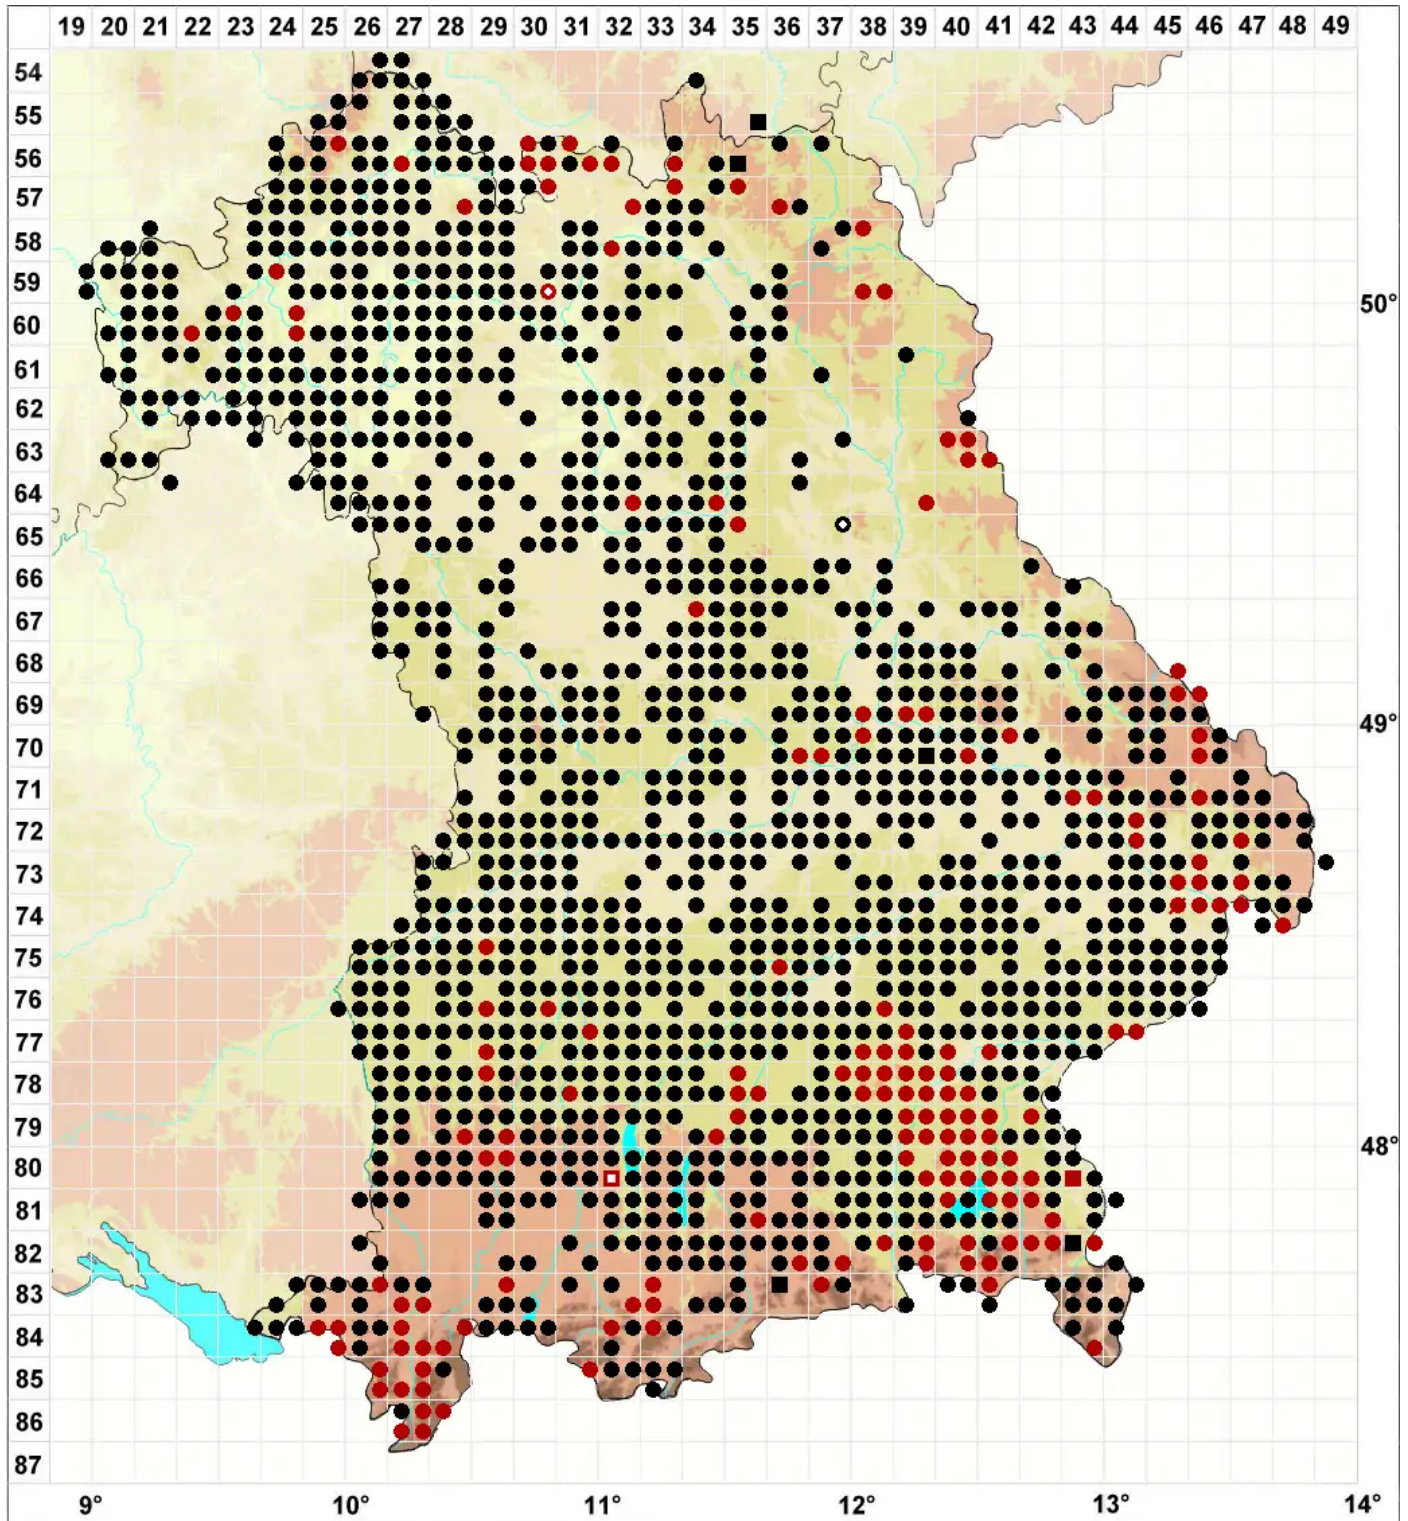

# Platygyrium repens (Brid.) Schimp.

Kriechendes Breitringmoos

Legende:

- Symbole:**
- Ausgefülltes Symbol:  
Zeitraum von 1980 bis heute (Aktuelle Angabe)
  - Leeres Symbol:  
Zeitraum vor 1980 (Altangabe)
  - Quadrat: Herbarbeleg